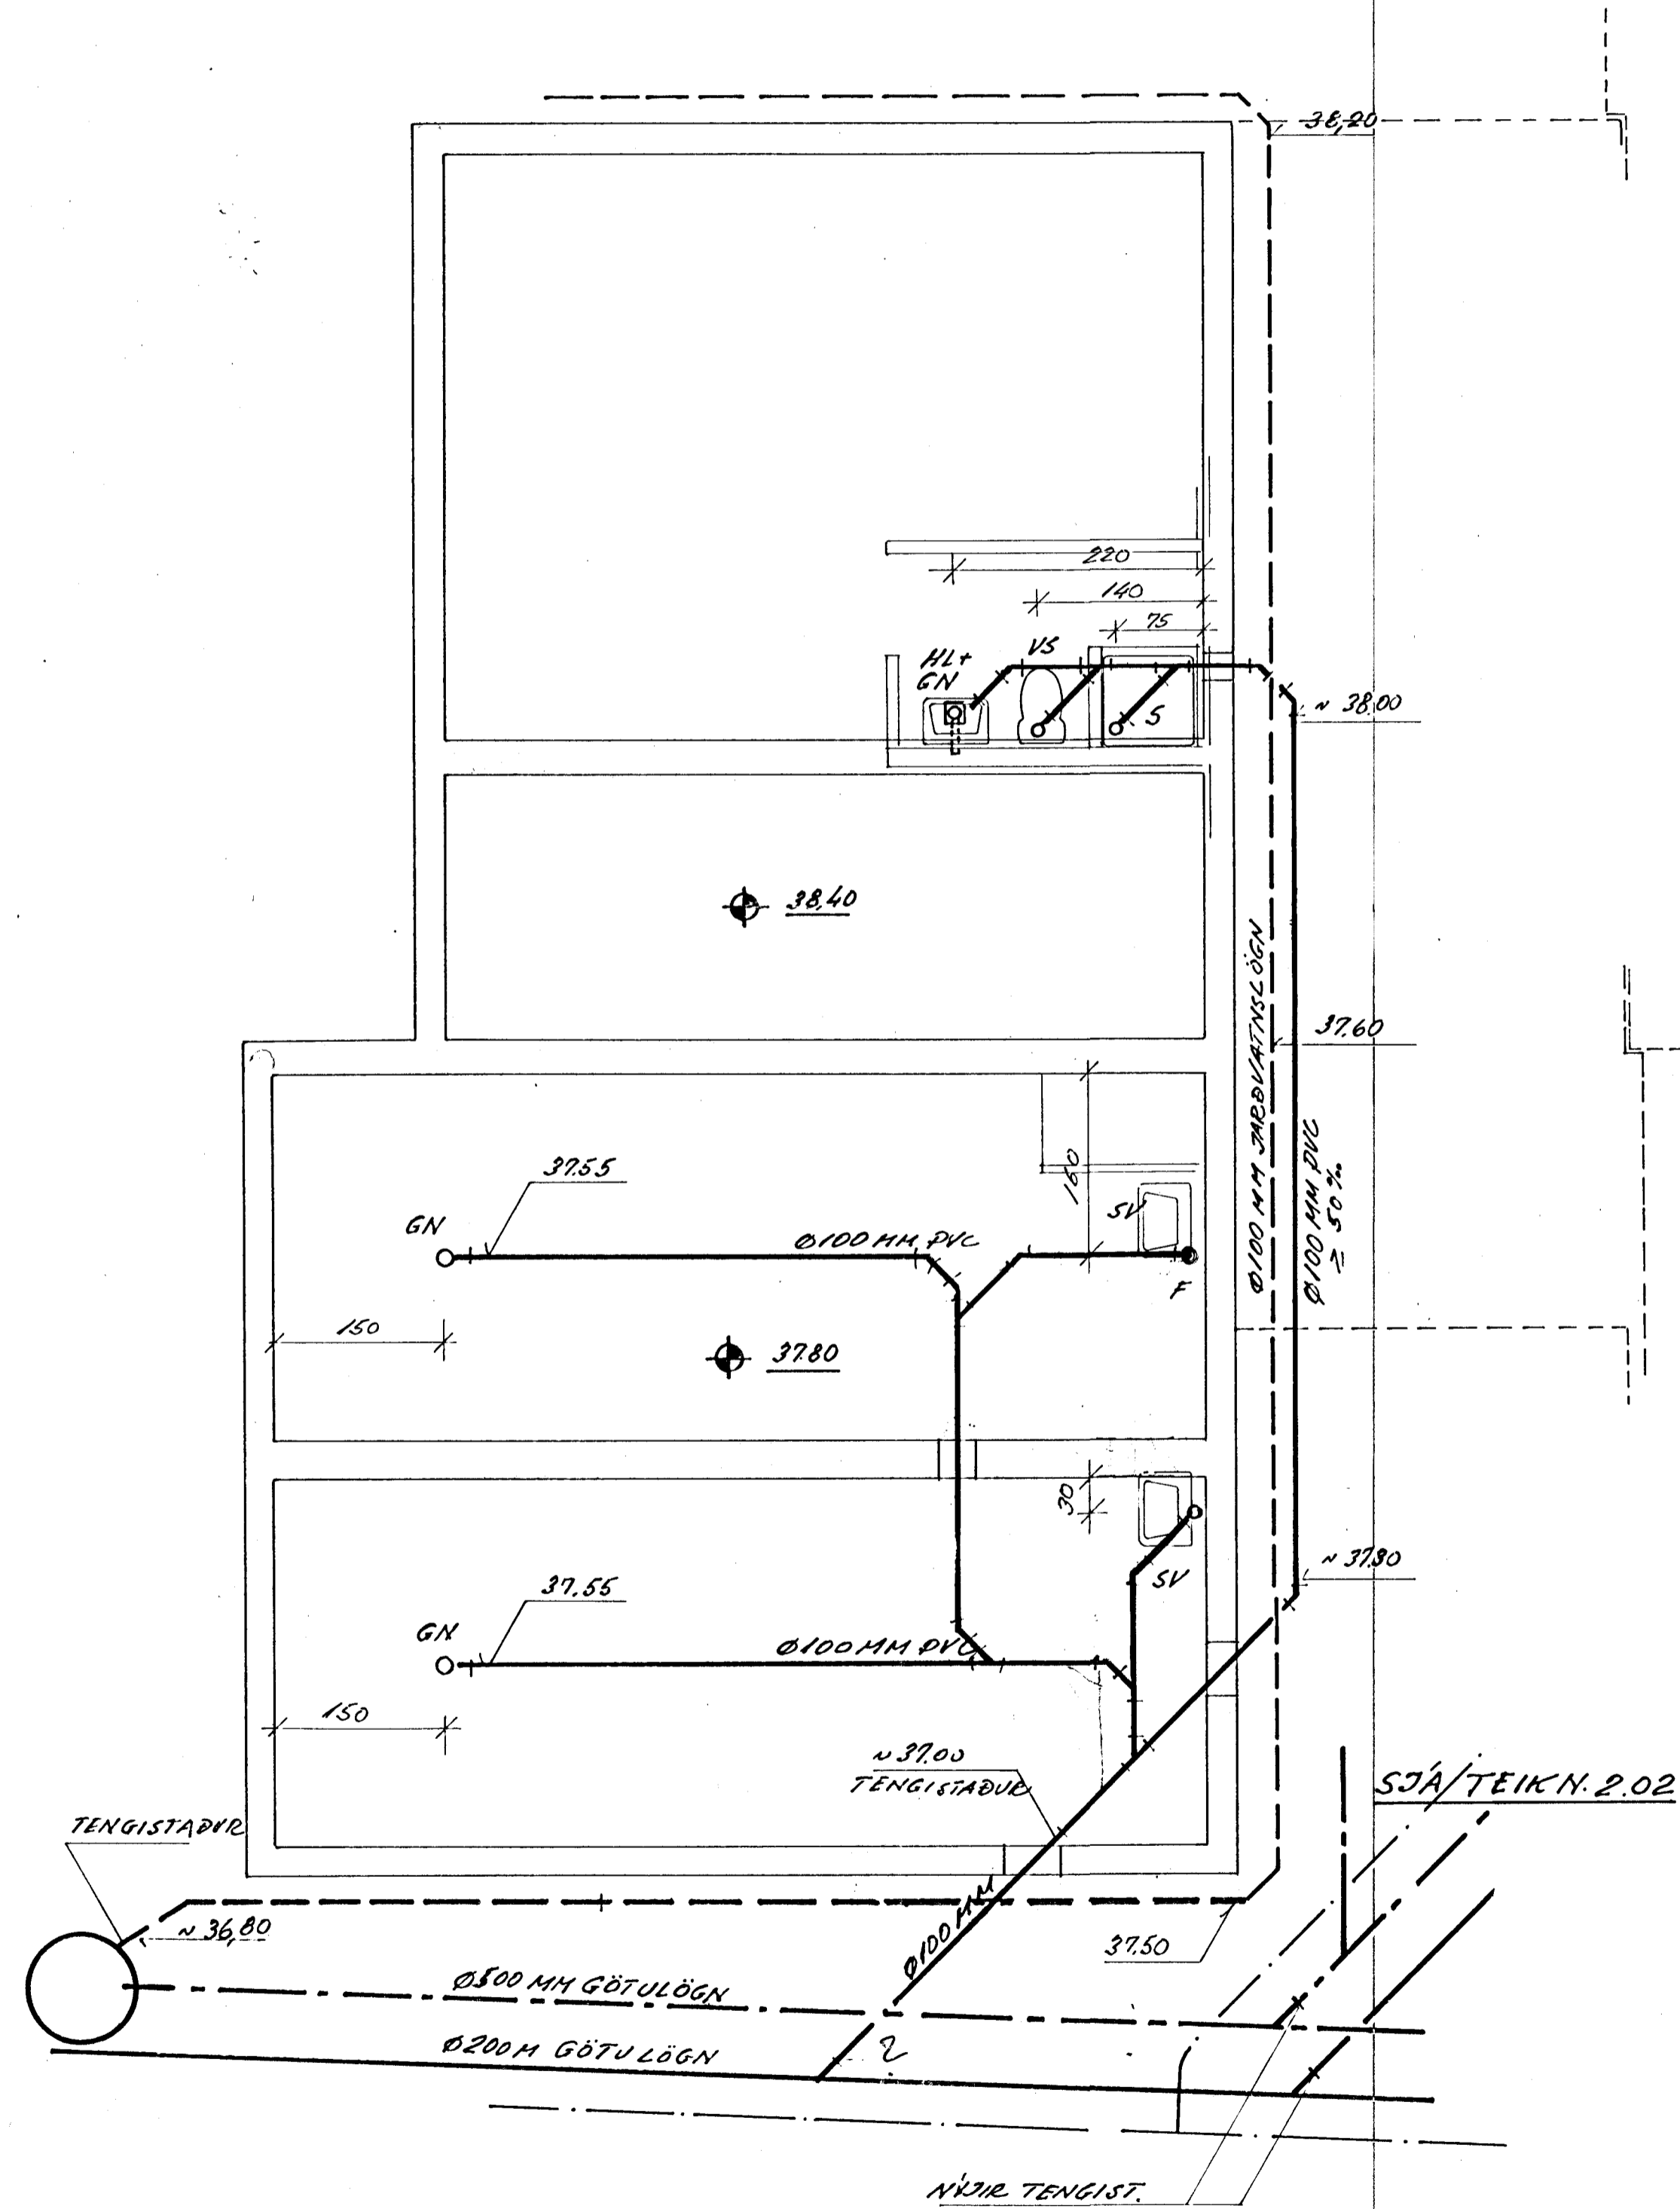

SÖKKLAR KJALLARA OG BÍLGEYMSLU  
GRUNNLAGNIR, 1:50

AFSTÖÐUMYND, 1:500

SJÁ TEIKN. 2.02

|  |                         |  |
|--|-------------------------|--|
| <b>FORSJÁ</b><br>Verkfræðistofa<br>Skólavörðustíg 3 Reykjavík<br>S:24090 Nnr:2367-5374 | STECKJARHVAMMUR 66 ± 74 |  |
|  | GRUNNLAGNIR, 2.01       |  |
|  | AFSTÖÐUMYND             |  |

|      |       |      |
|------|-------|------|
| H    | T     | D    |
| 1:50 | 1:500 | 1:50 |