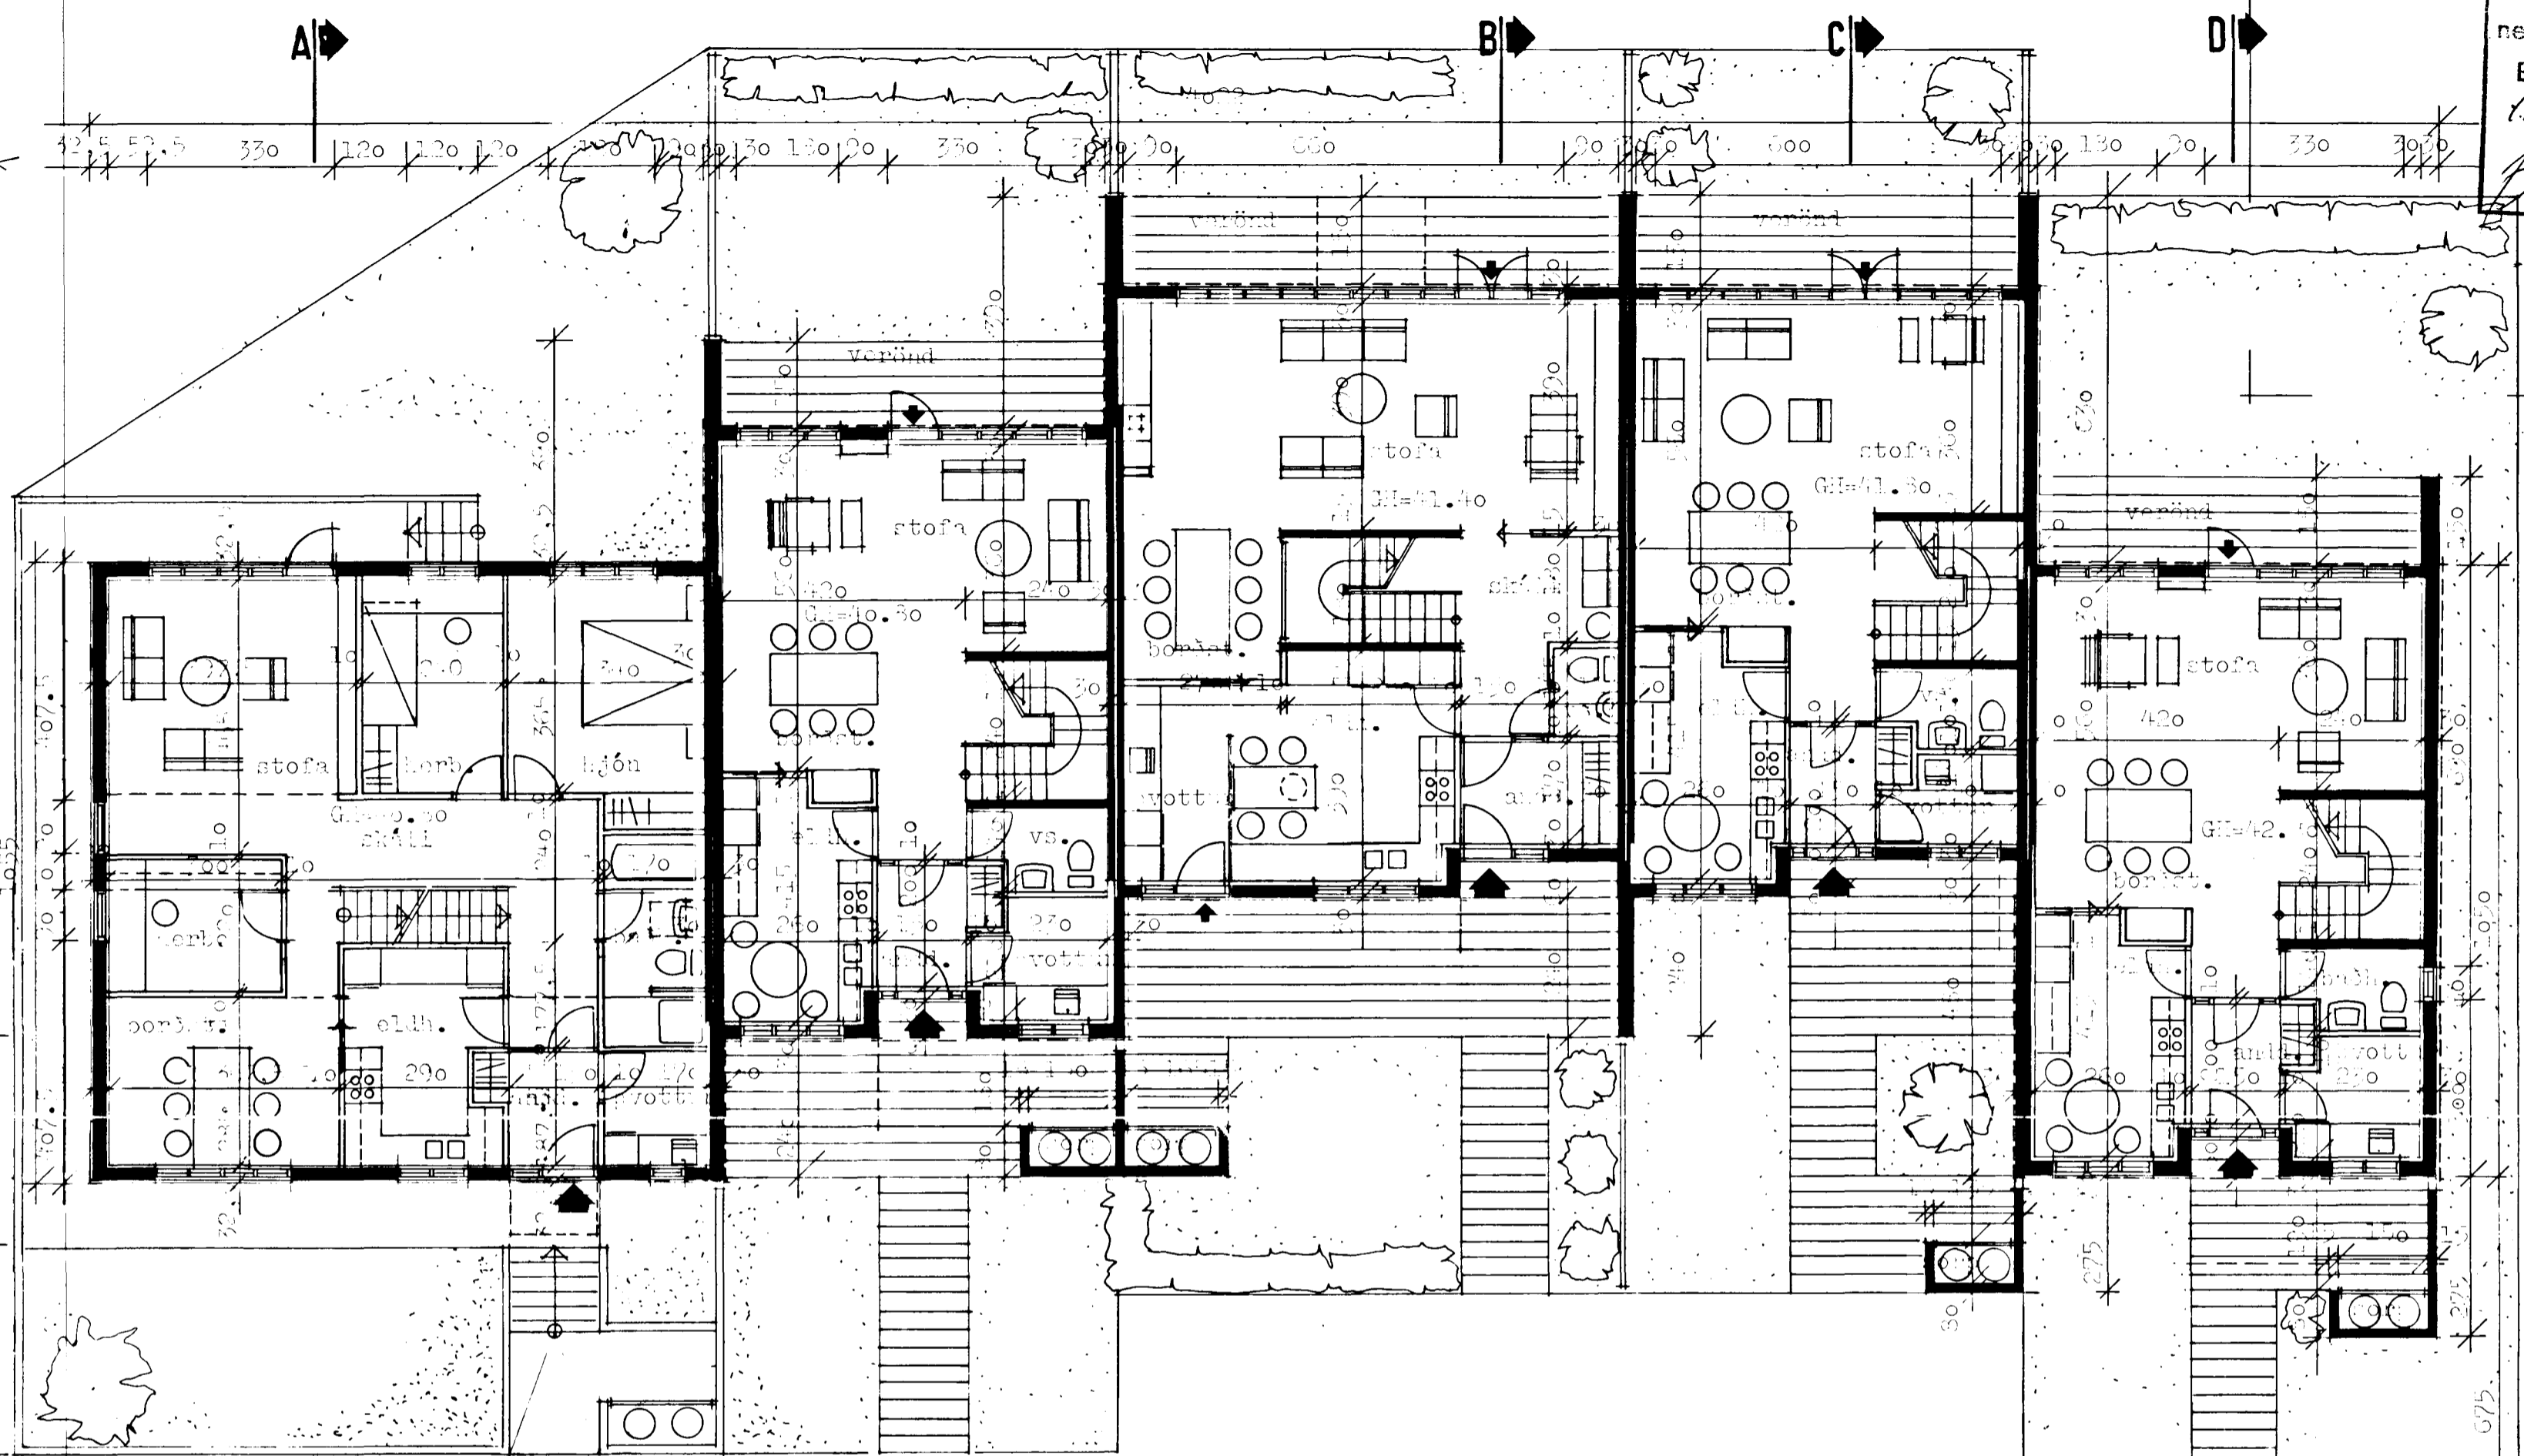

14/7 82 ef.

Samþykkt á fundi byggingar-
nefndar þ. 25.8.82
BYGGINGAFULLTRUÐAN
16. í HAFNARFIRÐI
Þ. Þ. Þ.

Canon skal íbú gætt
eðl. 26. í samráð við
skólaforstjóra

74

72

STREKJAFRÆÐISUR 66-74
áfastöðun mynd n1:100

- 8290-0580-06-66
- 07.68
- 08.70
- 09.72
- 10.74
- 11.84

TEIKNISTOFA		STREKJAFRÆÐISUR 66-74, Hafnarfirði	
GYLFI GUÐJÓNSSON INGIMUNDUR SVEINSSON ARKITEKTAR FAI DSA		ADALTEIKNING	VERK 82-103
SKÓLAVORDUSTIG 3, 101 RVK SIMAR 28740 OG 14990		grunnmynd 1. hæð, áfastöðun mynd	BLAD 101
HANNAÐUR, 13	TEIKNAD 83	REYKJAVIK 1382-08	<i>Þ. Þ. Þ.</i>
KVARDI	1:100, 1:500	BREYTT 82-06-03-08, 82-06-01 h. 12-07-12h	