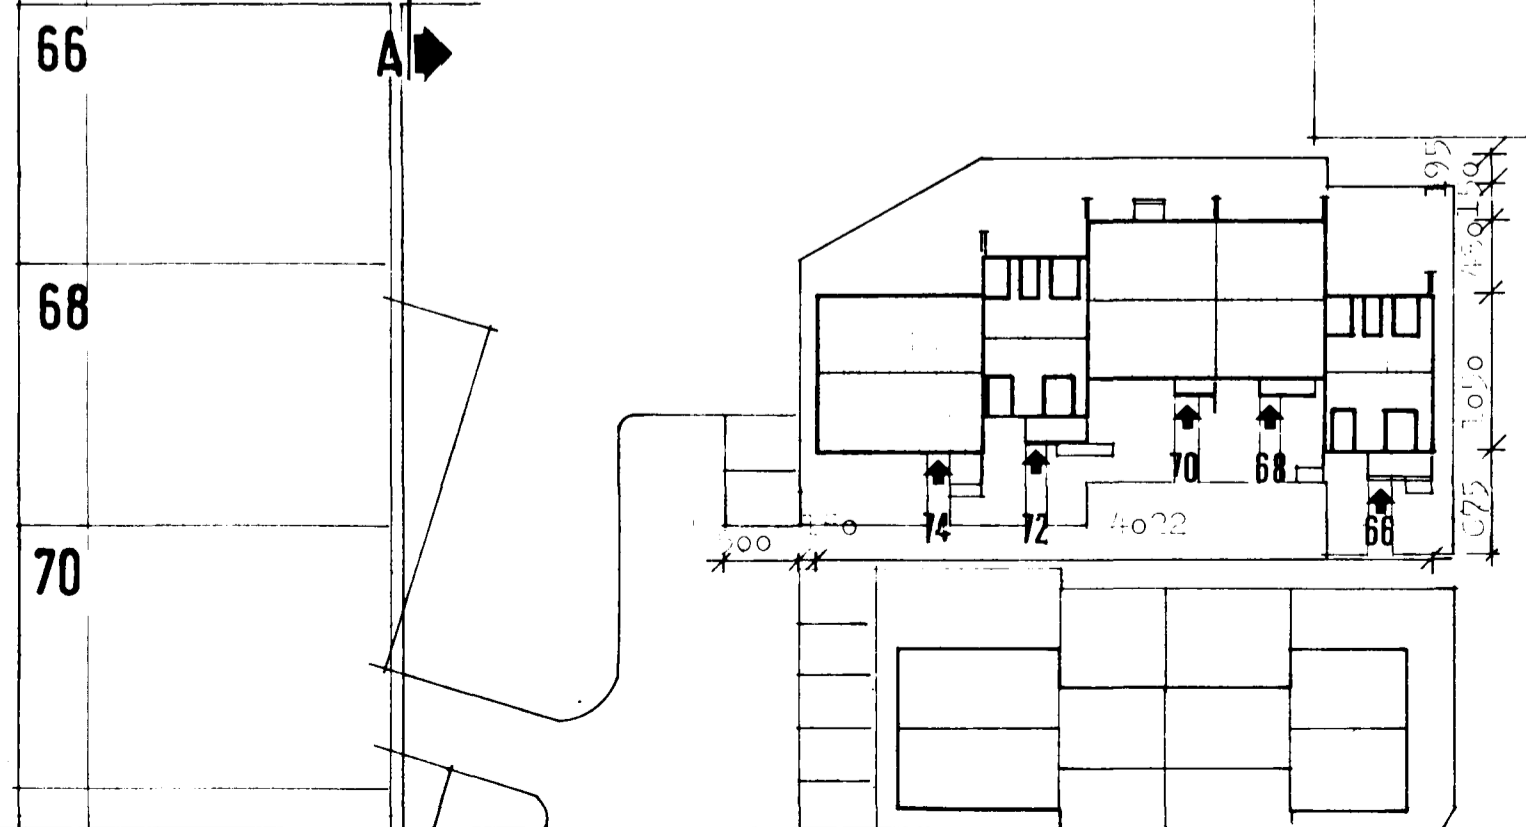

14/7 82 ef.

Samþykkt á fundi byggingar-
nefndar þ. 25.8.82
BYGGINGAFULLTRUÐAN
16. í HAFNARFIRÐI
Þ. Þ. Þ.

Canon skal íbú gætt
eðl. 26. í samráð við
skólaforstjóra

74

72

STREKJAFRÆÐISUR 66-74
áfastöðun mynd n1:100

- 8290-0580-06-66
- 07.68
- 08.70
- 09.72
- 10.74
- 11.84

TEIKNISTOFA		STREKJAFRÆÐISUR 66-74, Hafnarfirði	
GYLFI GUÐJÓNSSON INGIMUNDUR SVEINSSON ARKITEKTAR FAI DSA		ADALTEIKNING	VERK 82-103
SKÓLAVORDUSTIG 3, 101 RVK SIMAR 28740 OG 14990		grunnmynd 1. hæð, áfastöðun mynd	BLAD 101
HANNAÐUR, 13	TEIKNAD 83	REYKJAVIK 1382-08	<i>Þ. Þ. Þ.</i>
KVARDI	1:100, 1:500	BREYTT 82-06-03-08, 82-06-01 h. 12-07-12h	