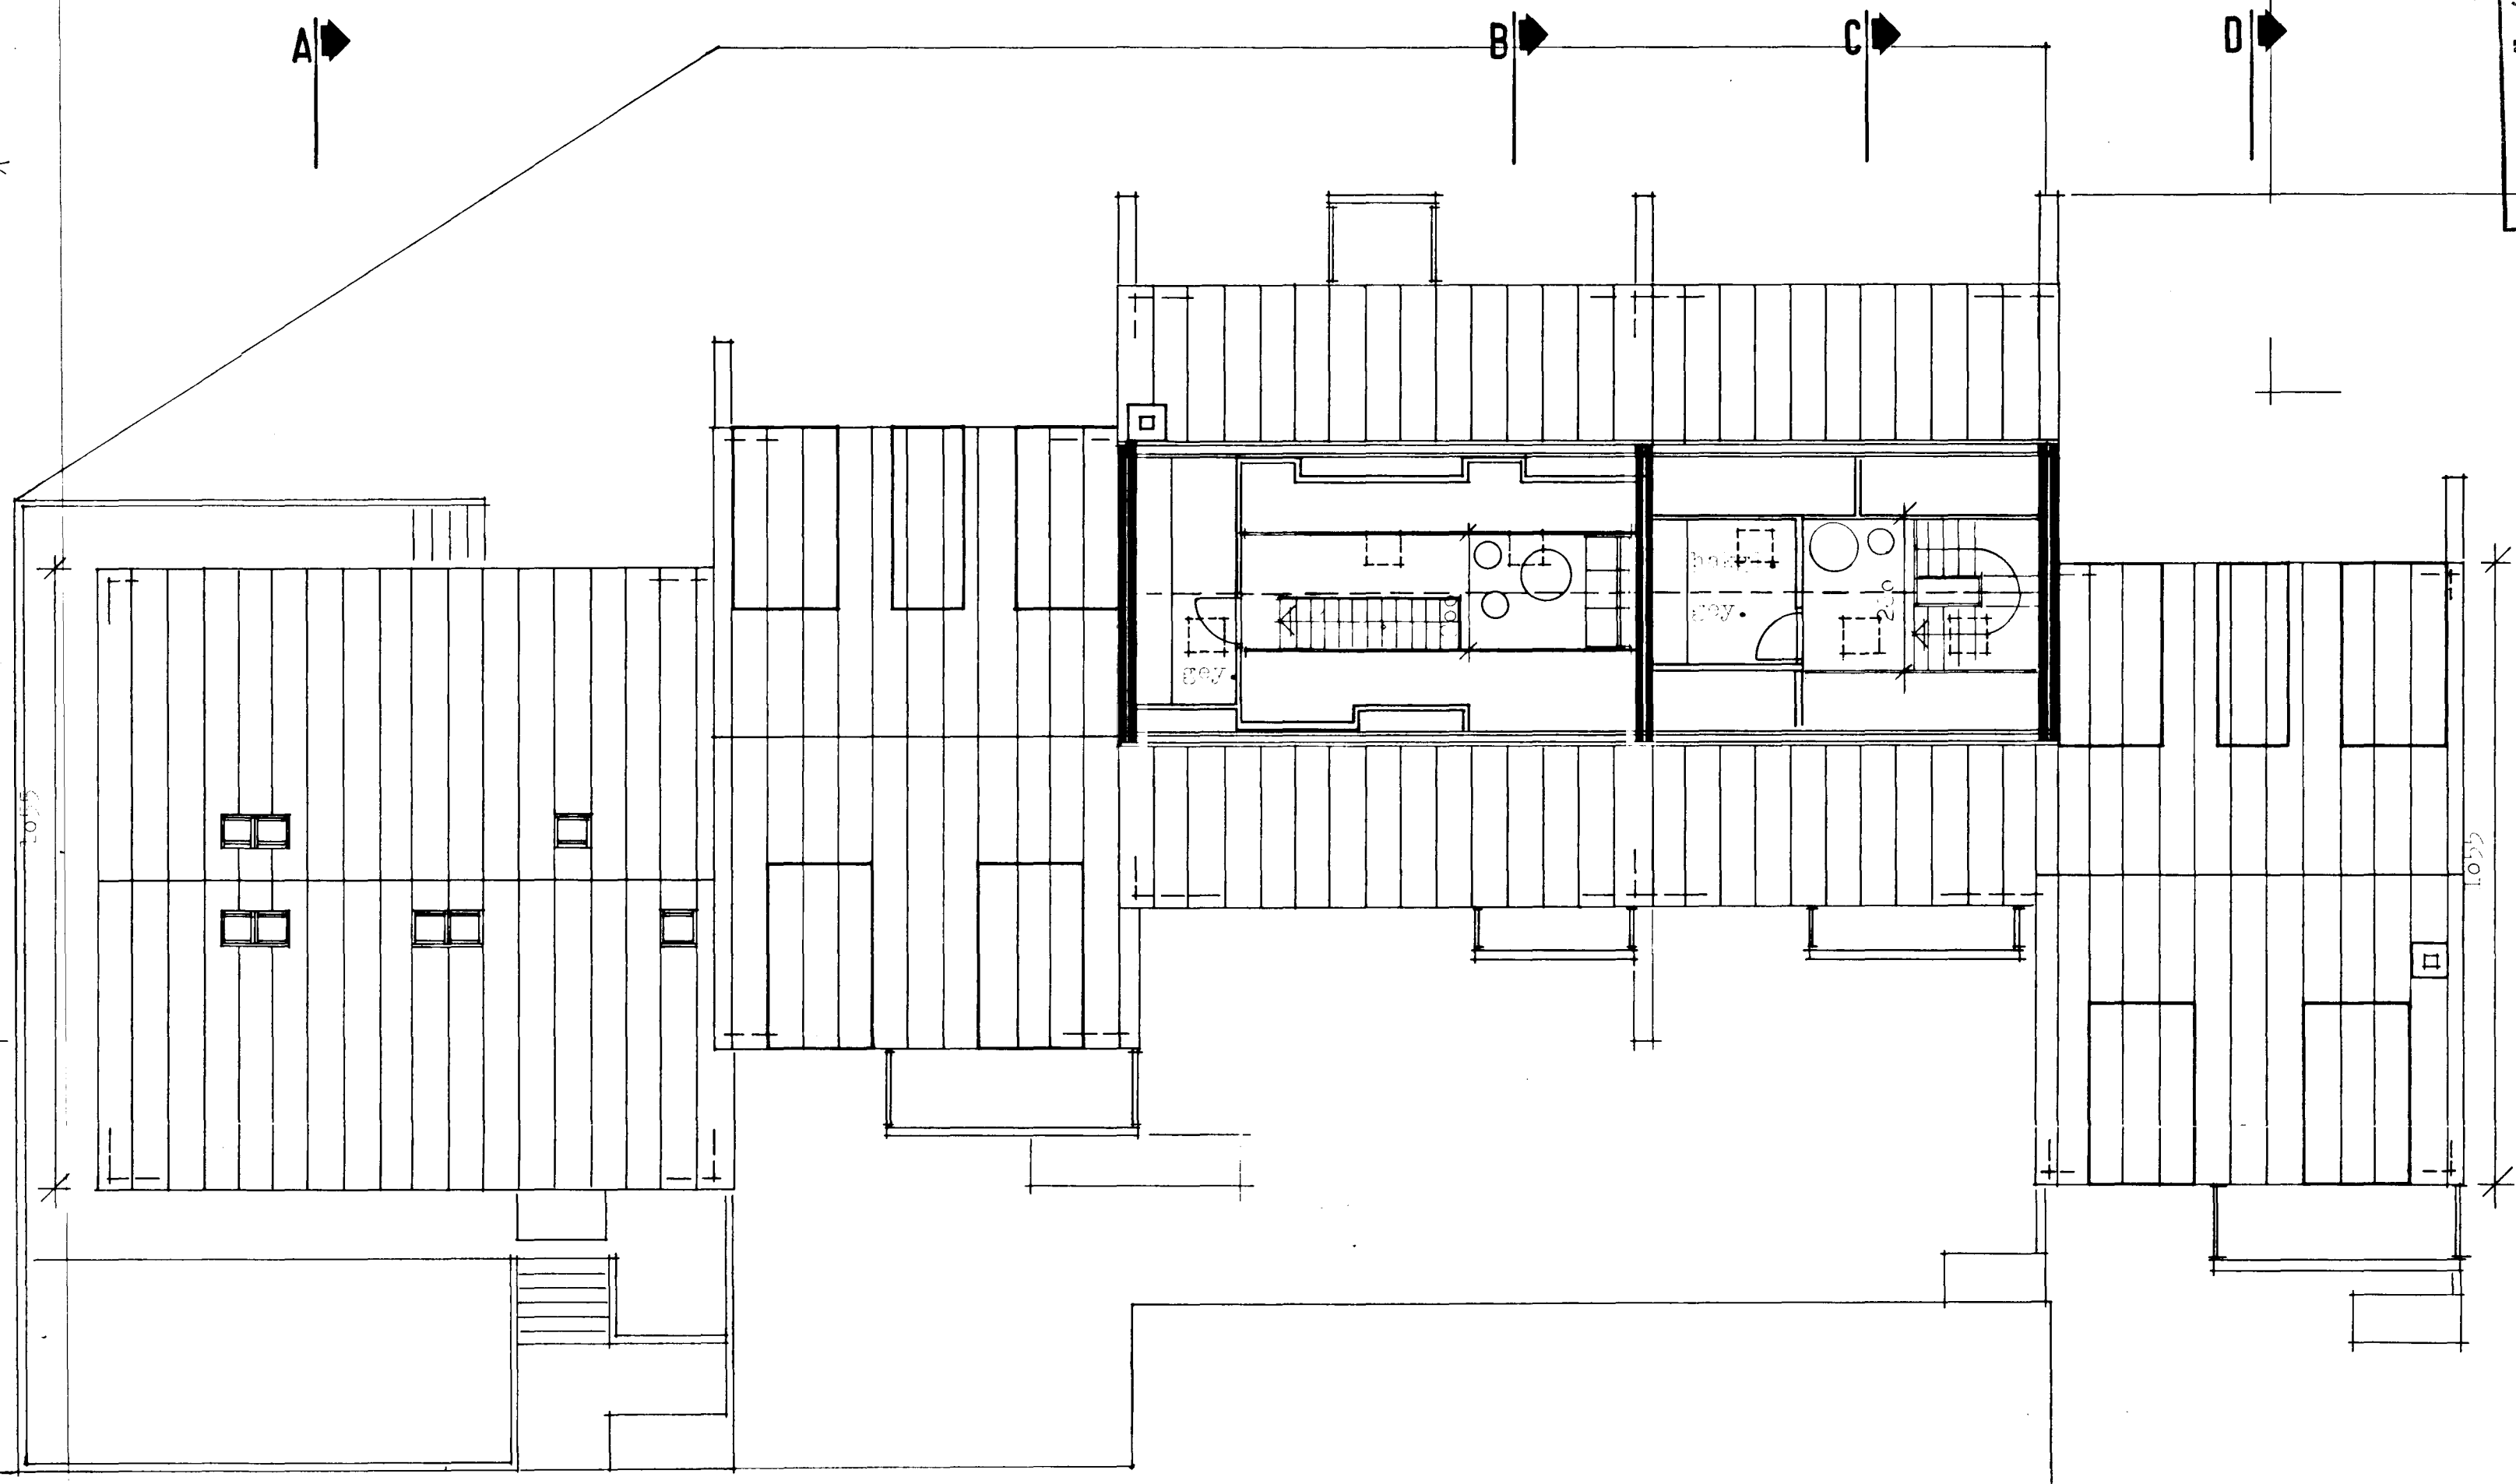

14/2 82 cy

Samþykkt á fundi byggingar-  
nefndar þ. 25.18. 1982

BYGGINGAUFULLTRÚÐAN  
Ch. I HAFNARFIRÐI

*Þorgerður Skelme*  
Gætt er af þessu  
á milli 1982

- 8290-0580-06- 66
- 07 68
- 08 70
- 09 72
- 10 74
- 11 76