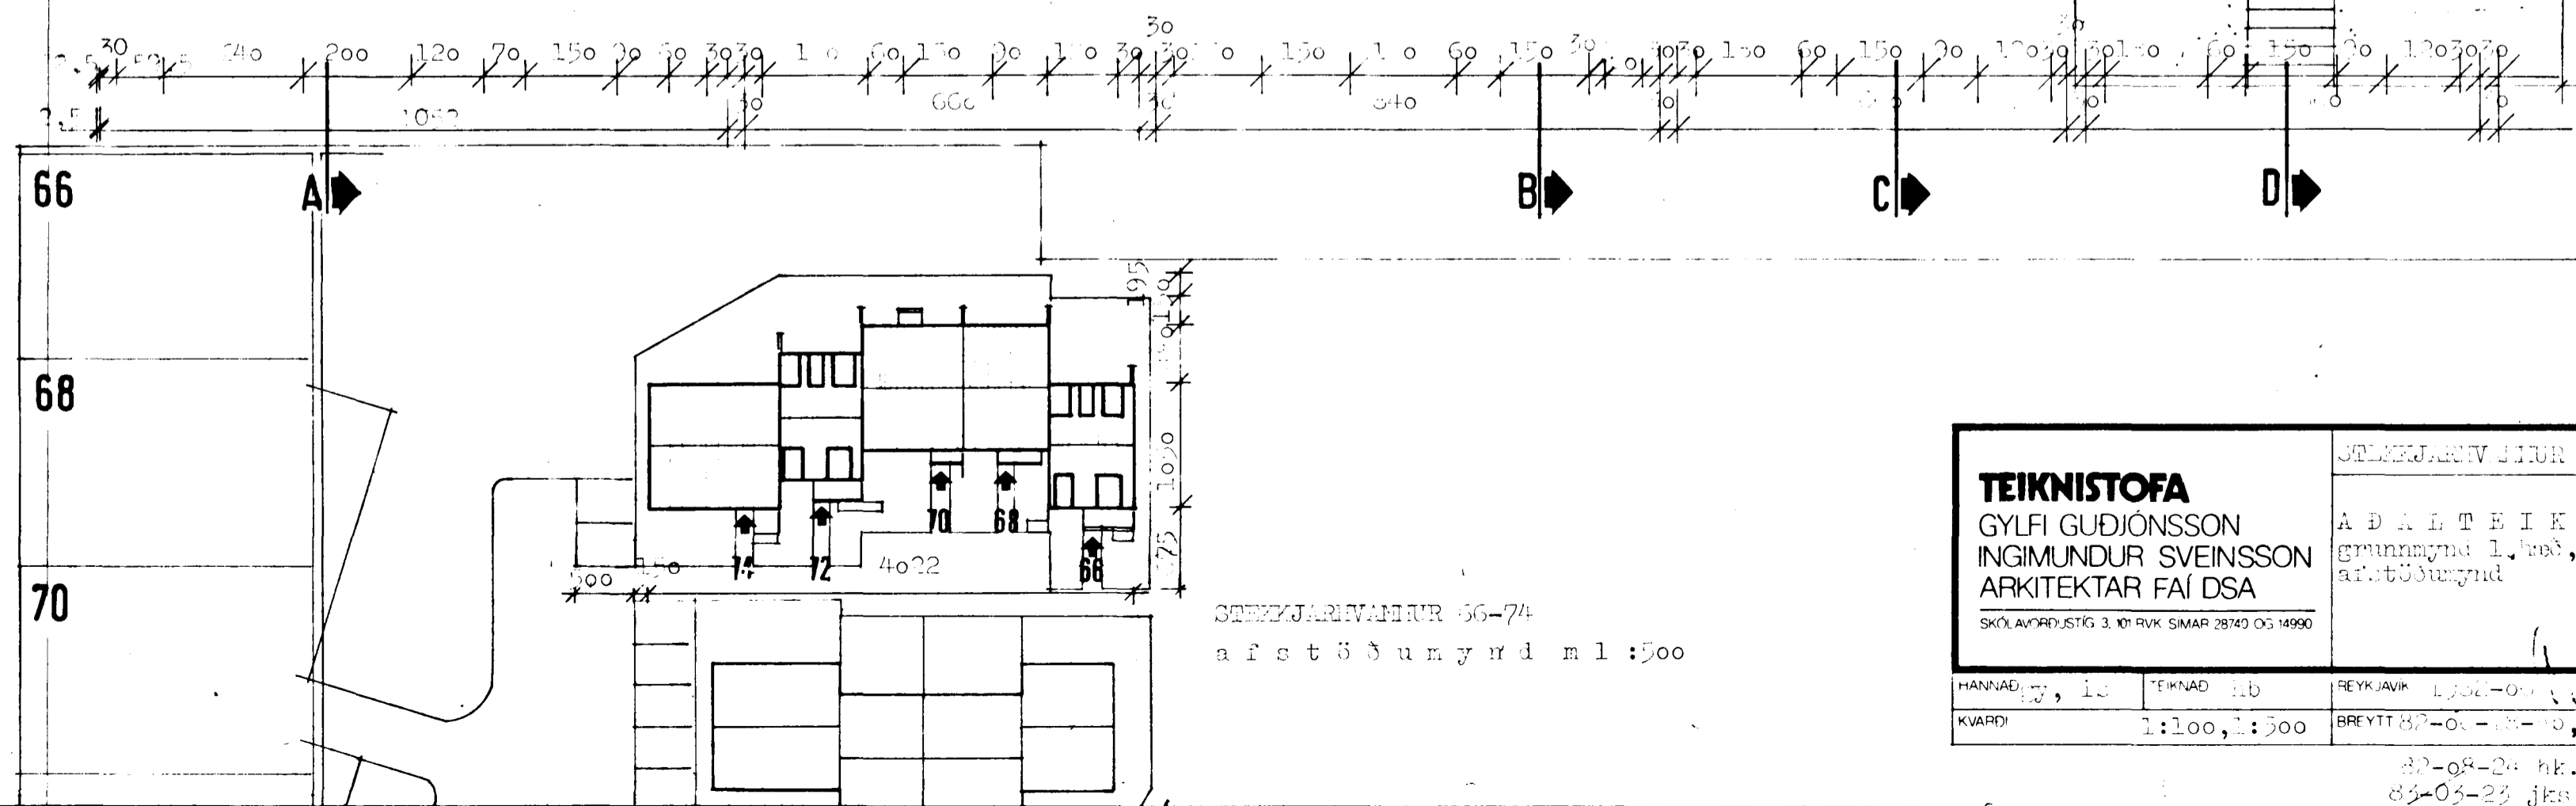

EGGDIENIÐ
 Samþykkt á fundi bygginga-
 nefndar þ. 28.10.1990
 EYGGI'CAFULLTRÚINN
 Í HAFNARFIRDI

74

72

STREKJAFRÁMANTYR 66-74
 af stöðuneyrd m 1:500

TEIKNISTOFA		STREKJAFRÁMANTYR 66-74, Hafnarfirði	
GYLFI GUDJÓNSSON INGIMUNDUR SVEINSSON ARKITEKTAR FAÍ DSA		ADALTEIKNING grunnmynd 1. hæð, af stöðuneyrd	VERK 82-107 BLAD 101
HANNAÐ: 13	TEIKNAD: 10	REYKJAVIÐ: 1.302-01	
KVARDI:	1:100, 1:500	BREYTT 82-01-02-10, 82-06-01-02, 82-07-10	

82-08-24 nk. 82-01-12 nk.
 83-05-23 jks. 1.300-01-20 nk.