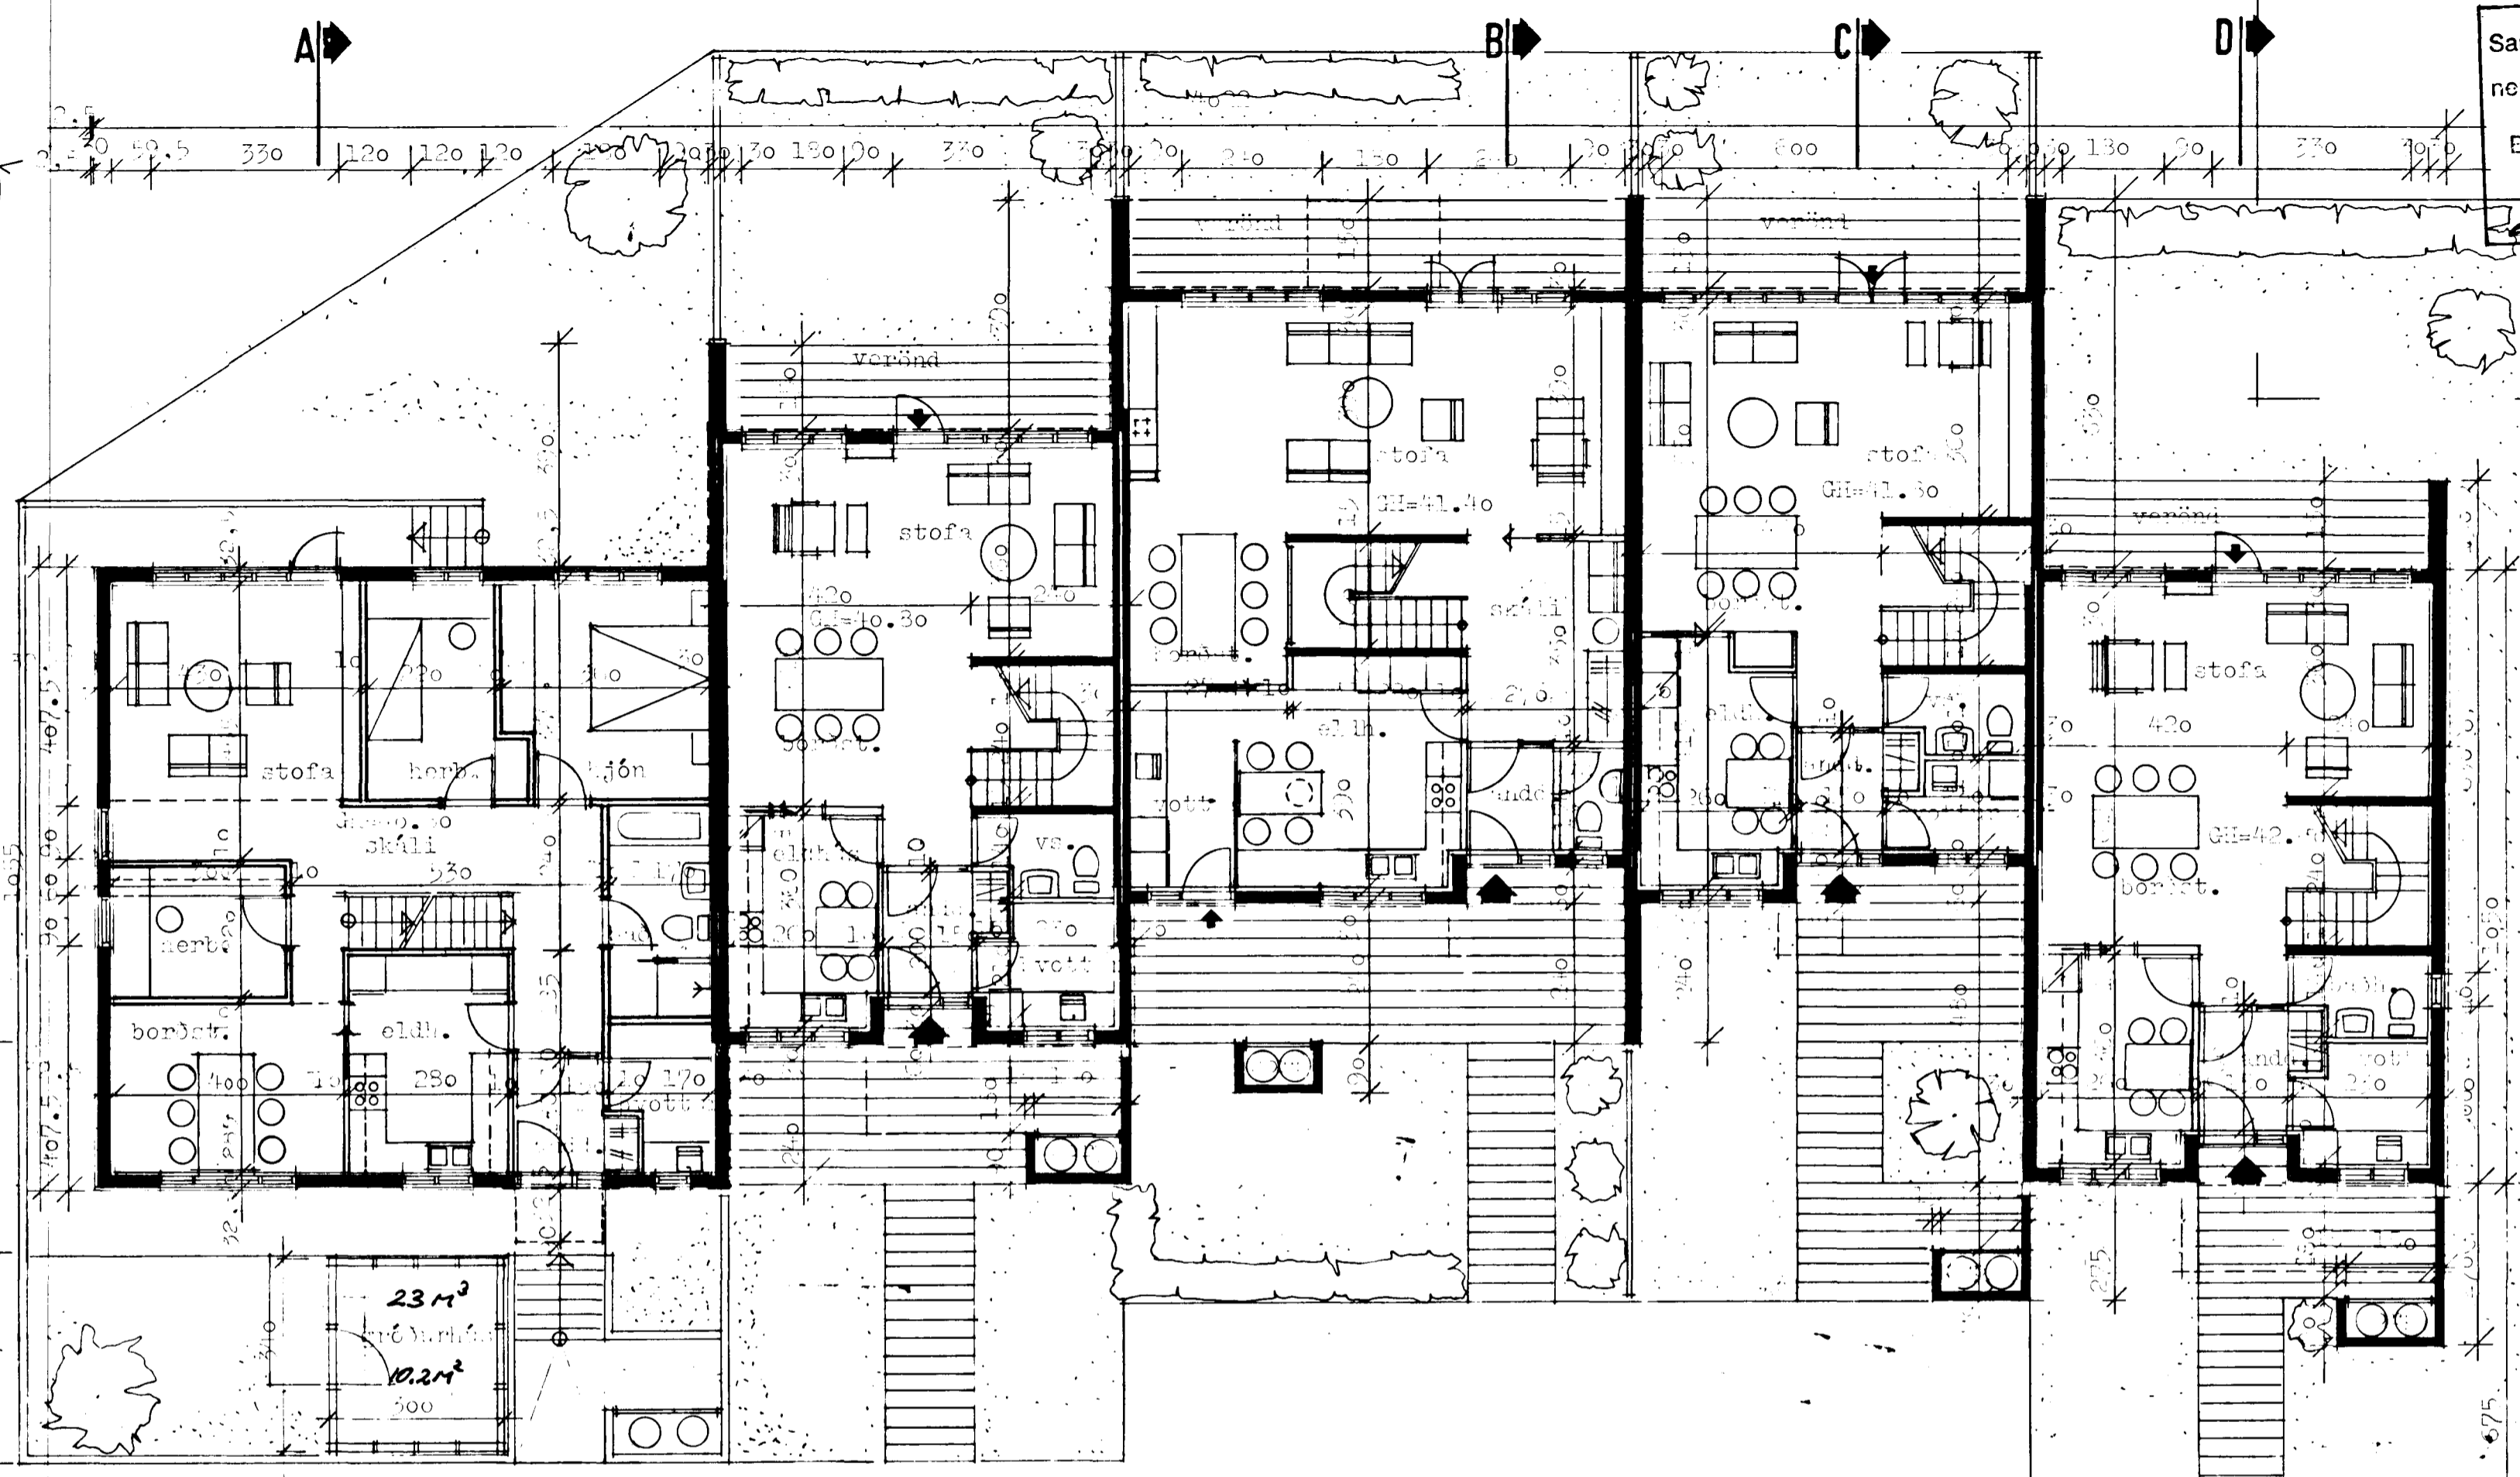

EGGDIENIÐ
 Samþykkt á fundi bygginga-
 nefndar þ. 28.10.1990
 EYGGI'CAFULLTRÚINN
 Í HAFNARFIRDI

74

72

STREKJAFRÁMANTYR 66-74
 af stöðuneyrd m 1:500

TEIKNISTOFA		STREKJAFRÁMANTYR 66-74, Hafnarfirði	
GYLFI GUDJÓNSSON INGIMUNDUR SVEINSSON ARKITEKTAR FAÍ DSA		ADALTEIKNING grunnmynd 1. hæð, af stöðuneyrd	VERK 82-107 BLAD 101
HANNAÐ: 13	TEIKNAD: 10	REYKJAVIÐ: 1.302-01	
KVARDI:	1:100, 1:500	BREYTT 82-01-02-10, 82-06-01-02, 82-07-10	

82-08-24 nk. 82-01-12 nk.
 83-05-23 jks. 1.300-01-20 nk.