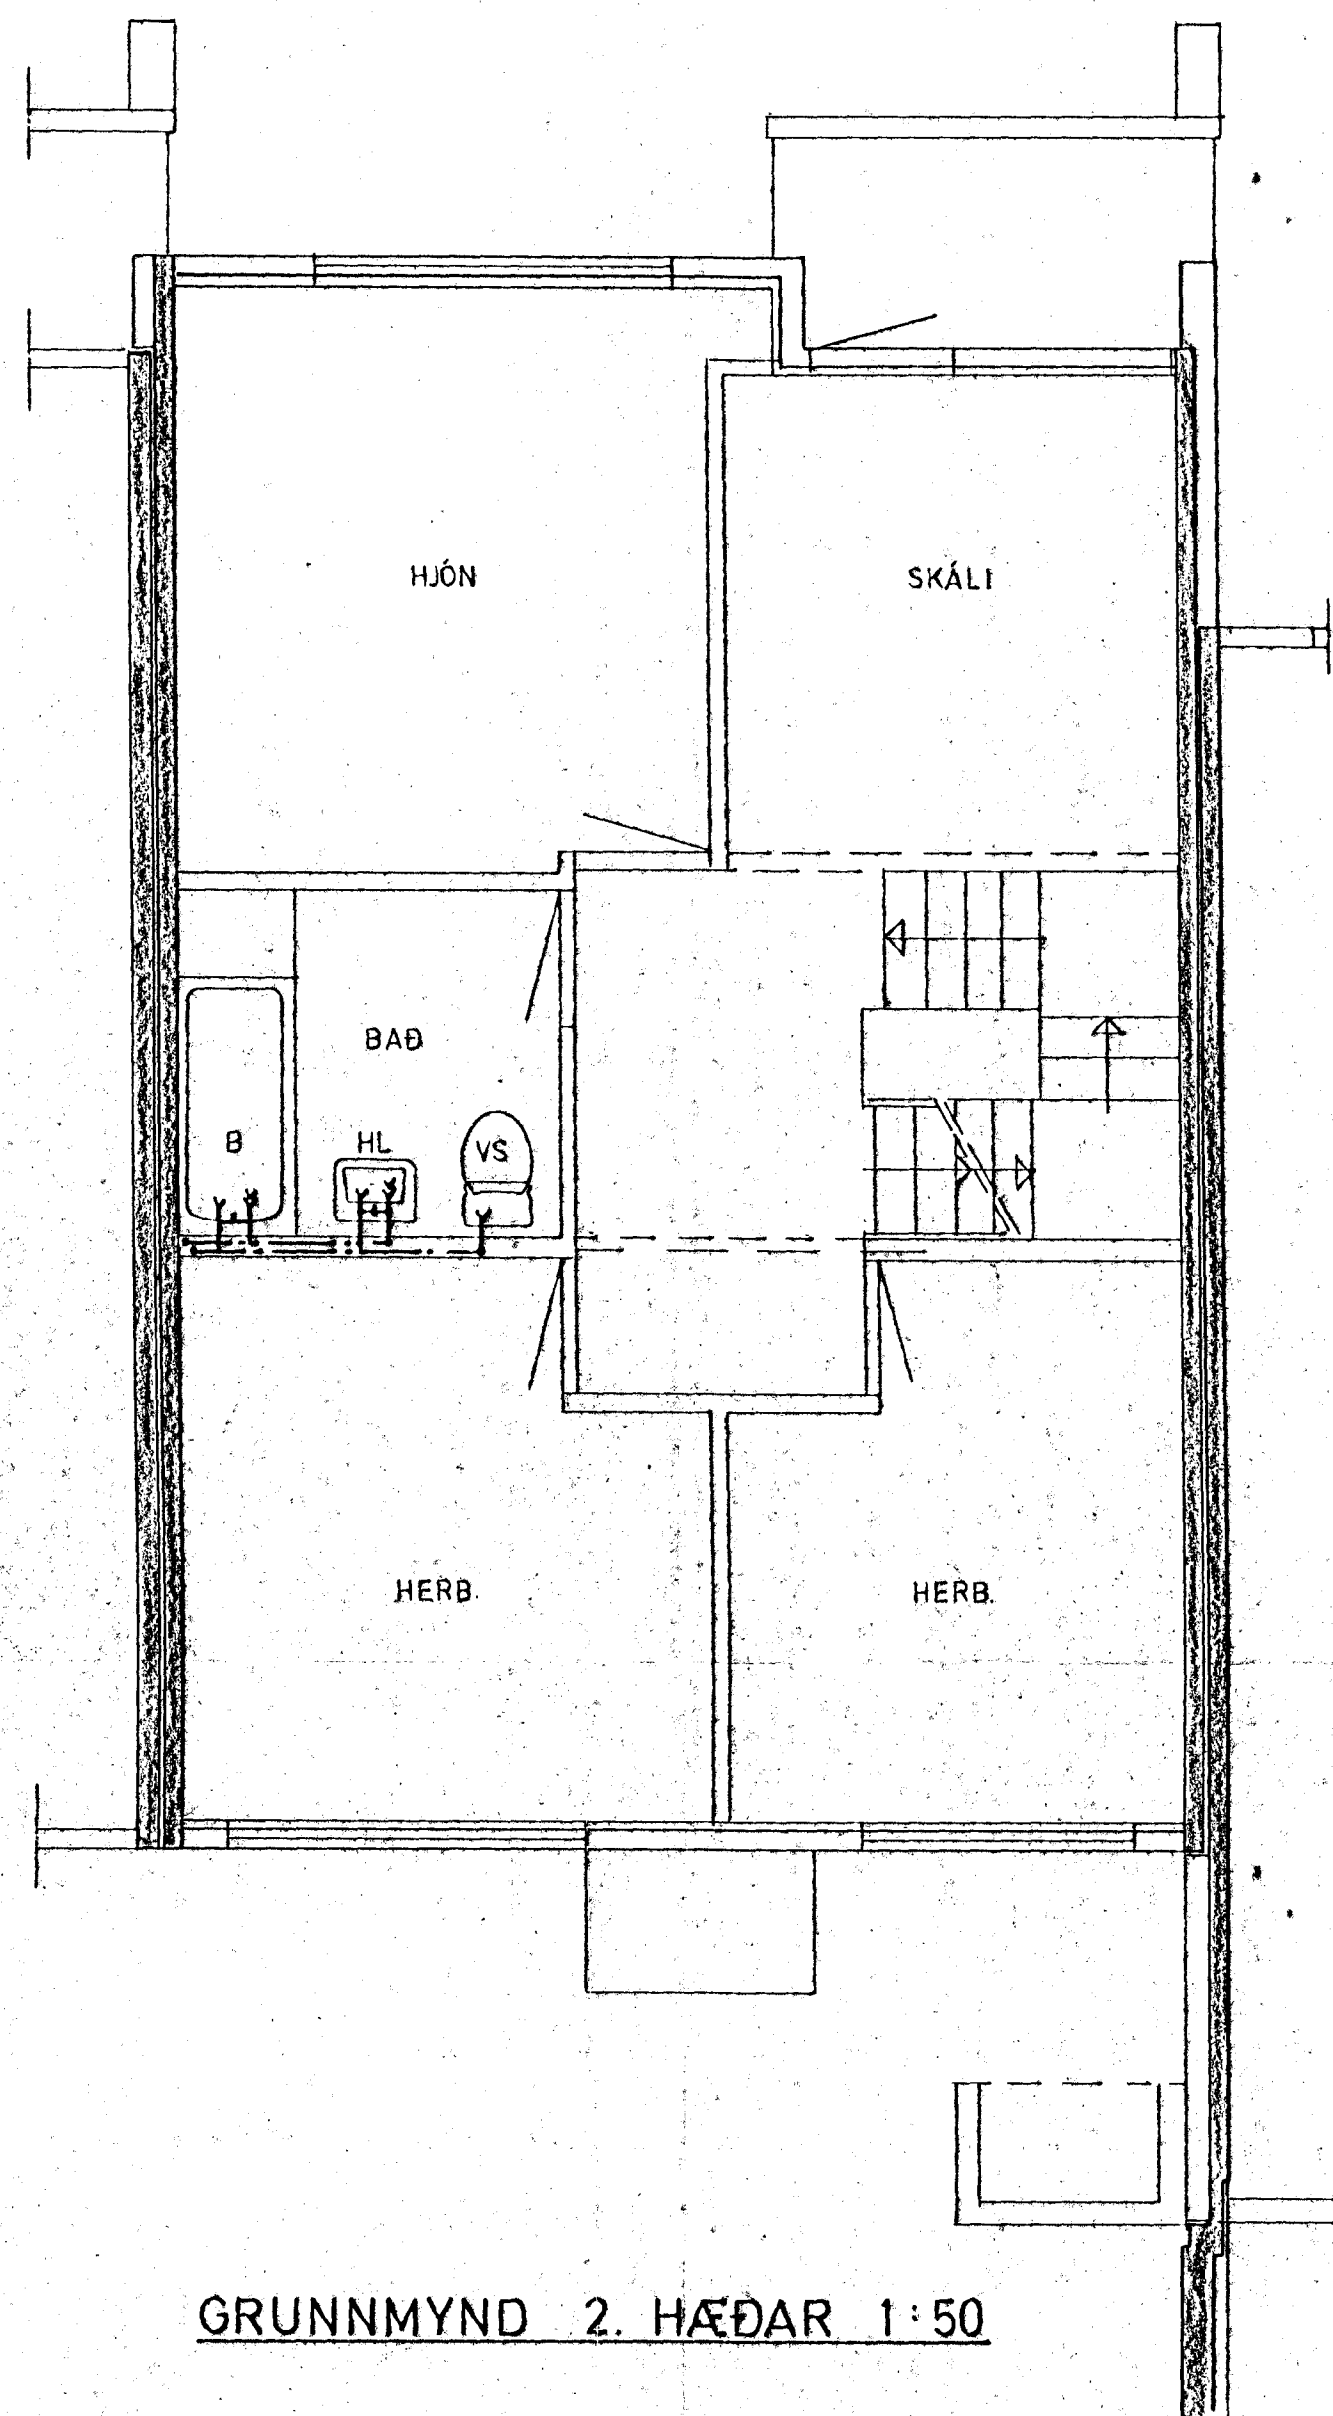

GRUNNMYND JARÐHÆÐAR 1:50

GRUNNMYND 2. HÆÐAR 1:50

GRUNNMYND RIS 1:50

AFSTÖÐUMYND 1:500

SKÝRINGAR SJÁ TEIKNINGU NR. 20

STEKKJARHVAMMUR 6, HFJ.		Mælikv. 1:50	Verk 83015	Teikn. nr. 23
VATNSLÖGN GRUNNMYND		Hannað Teiknað	Yfirfarið Samb.	Dags. JÚLÍ '83
VERKFRÆÐIÞJÓNUSTA JÓHANNIS G. BERGÞÓRSSONAR h/í.				
VERKFR. MVFI		HAFNAKJARÍRÓI - SÍMAR 53315 OG 50241		