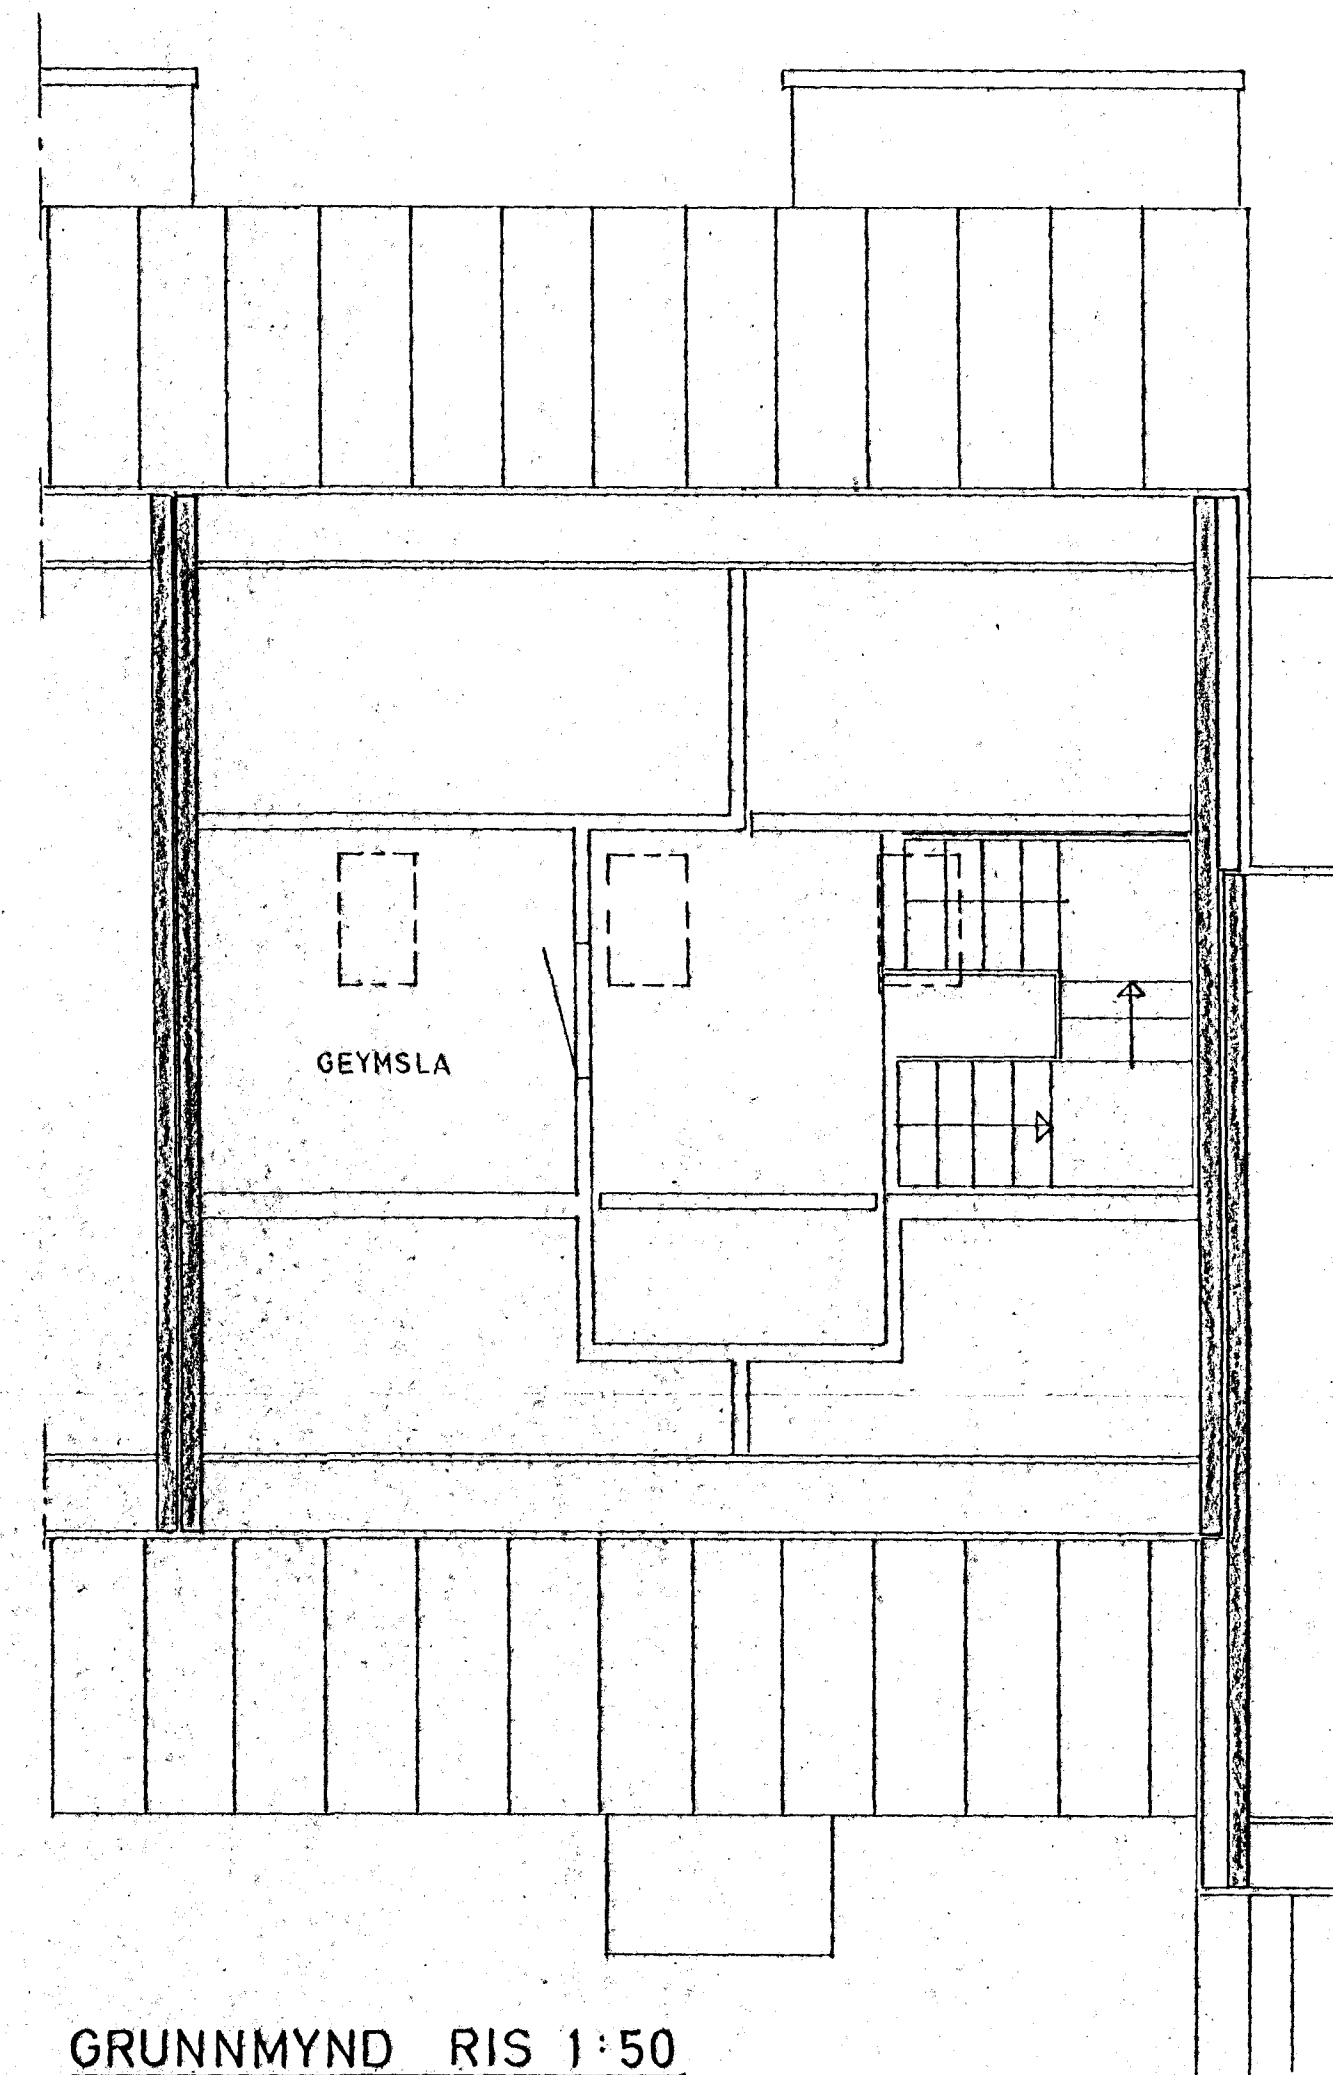

GRUNNMYND JARÐHÆÐAR 1:50

GRUNNMYND 2. HÆÐAR 1:50

GRUNNMYND RIS 1:50

AFSTÖÐUMYND 1:500

SKÝRINGAR SJÁ TEIKNINGU NR. 20

STEKKJARHVAMMUR 6, HFJ.		Mælikv. 1:50	Verk 83015	Teikn. nr. 23
VATNSLÖGN GRUNNMYND		Hannað Teiknað	Yfirfarið Samb.	Dags. JÚLÍ '83
VERKFRÆÐIÞJÓNUSTA JÓHANNIS G. BERGÞÓRSSONAR h/í.				
VERKFR. MVFI		HAFNAKJARÍRÓI - SÍMAR 53315 OG 50241		