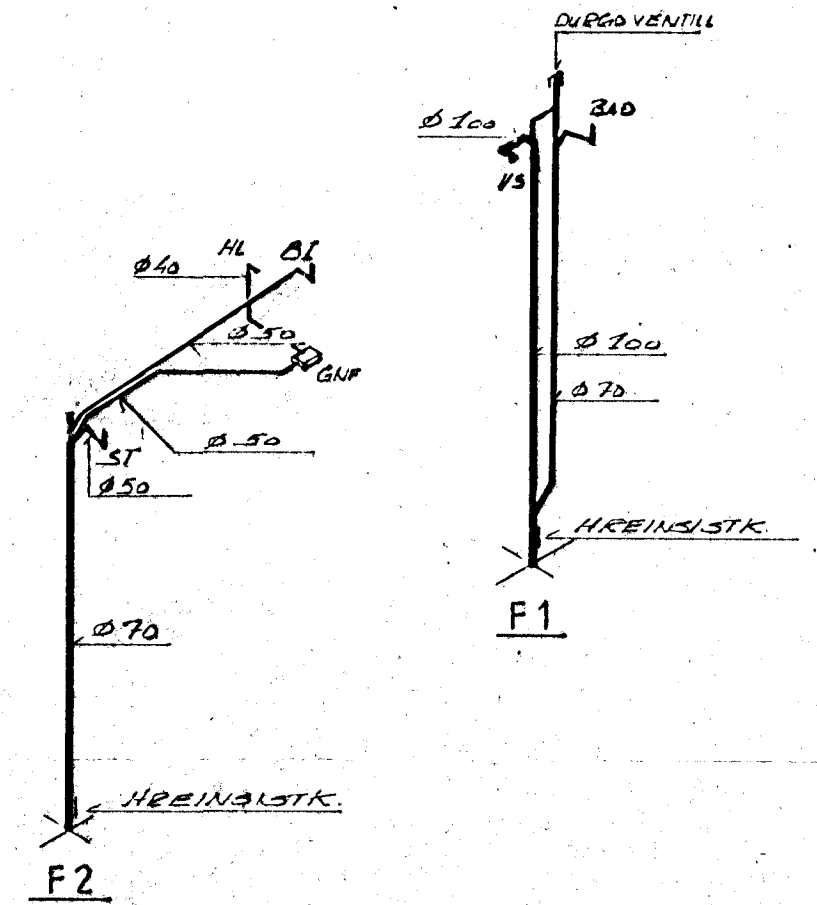

OFNA - OG NEYSLUVATNSLAGNIR, 1:50

FRÁRENSSLI, 1:50

LOFTPÚÐAR SKULU VERA 30 CM. LANGIR OG Ø 25 MM.  
OFNASKRÁ OG TENGIMYND ERU Á TEIKN. 2.05

BRÉYTT Í OKT. 1984 JLS.

<b>FORSJÁ</b> Verkfræðistofa Skólavörðustíg 3 Reykjavík S. 24090 Nnr. 2367-6374	STEKKJARHVAMMUR 70, H.	
	OFNA, NEYSLU - OG FRÁRENSSLISLAGNIR	2.04 B
	KERFISMYND	
H. JLS	T. JLS	D. JAN. '83
K. 1:50		<i>[Signature]</i>