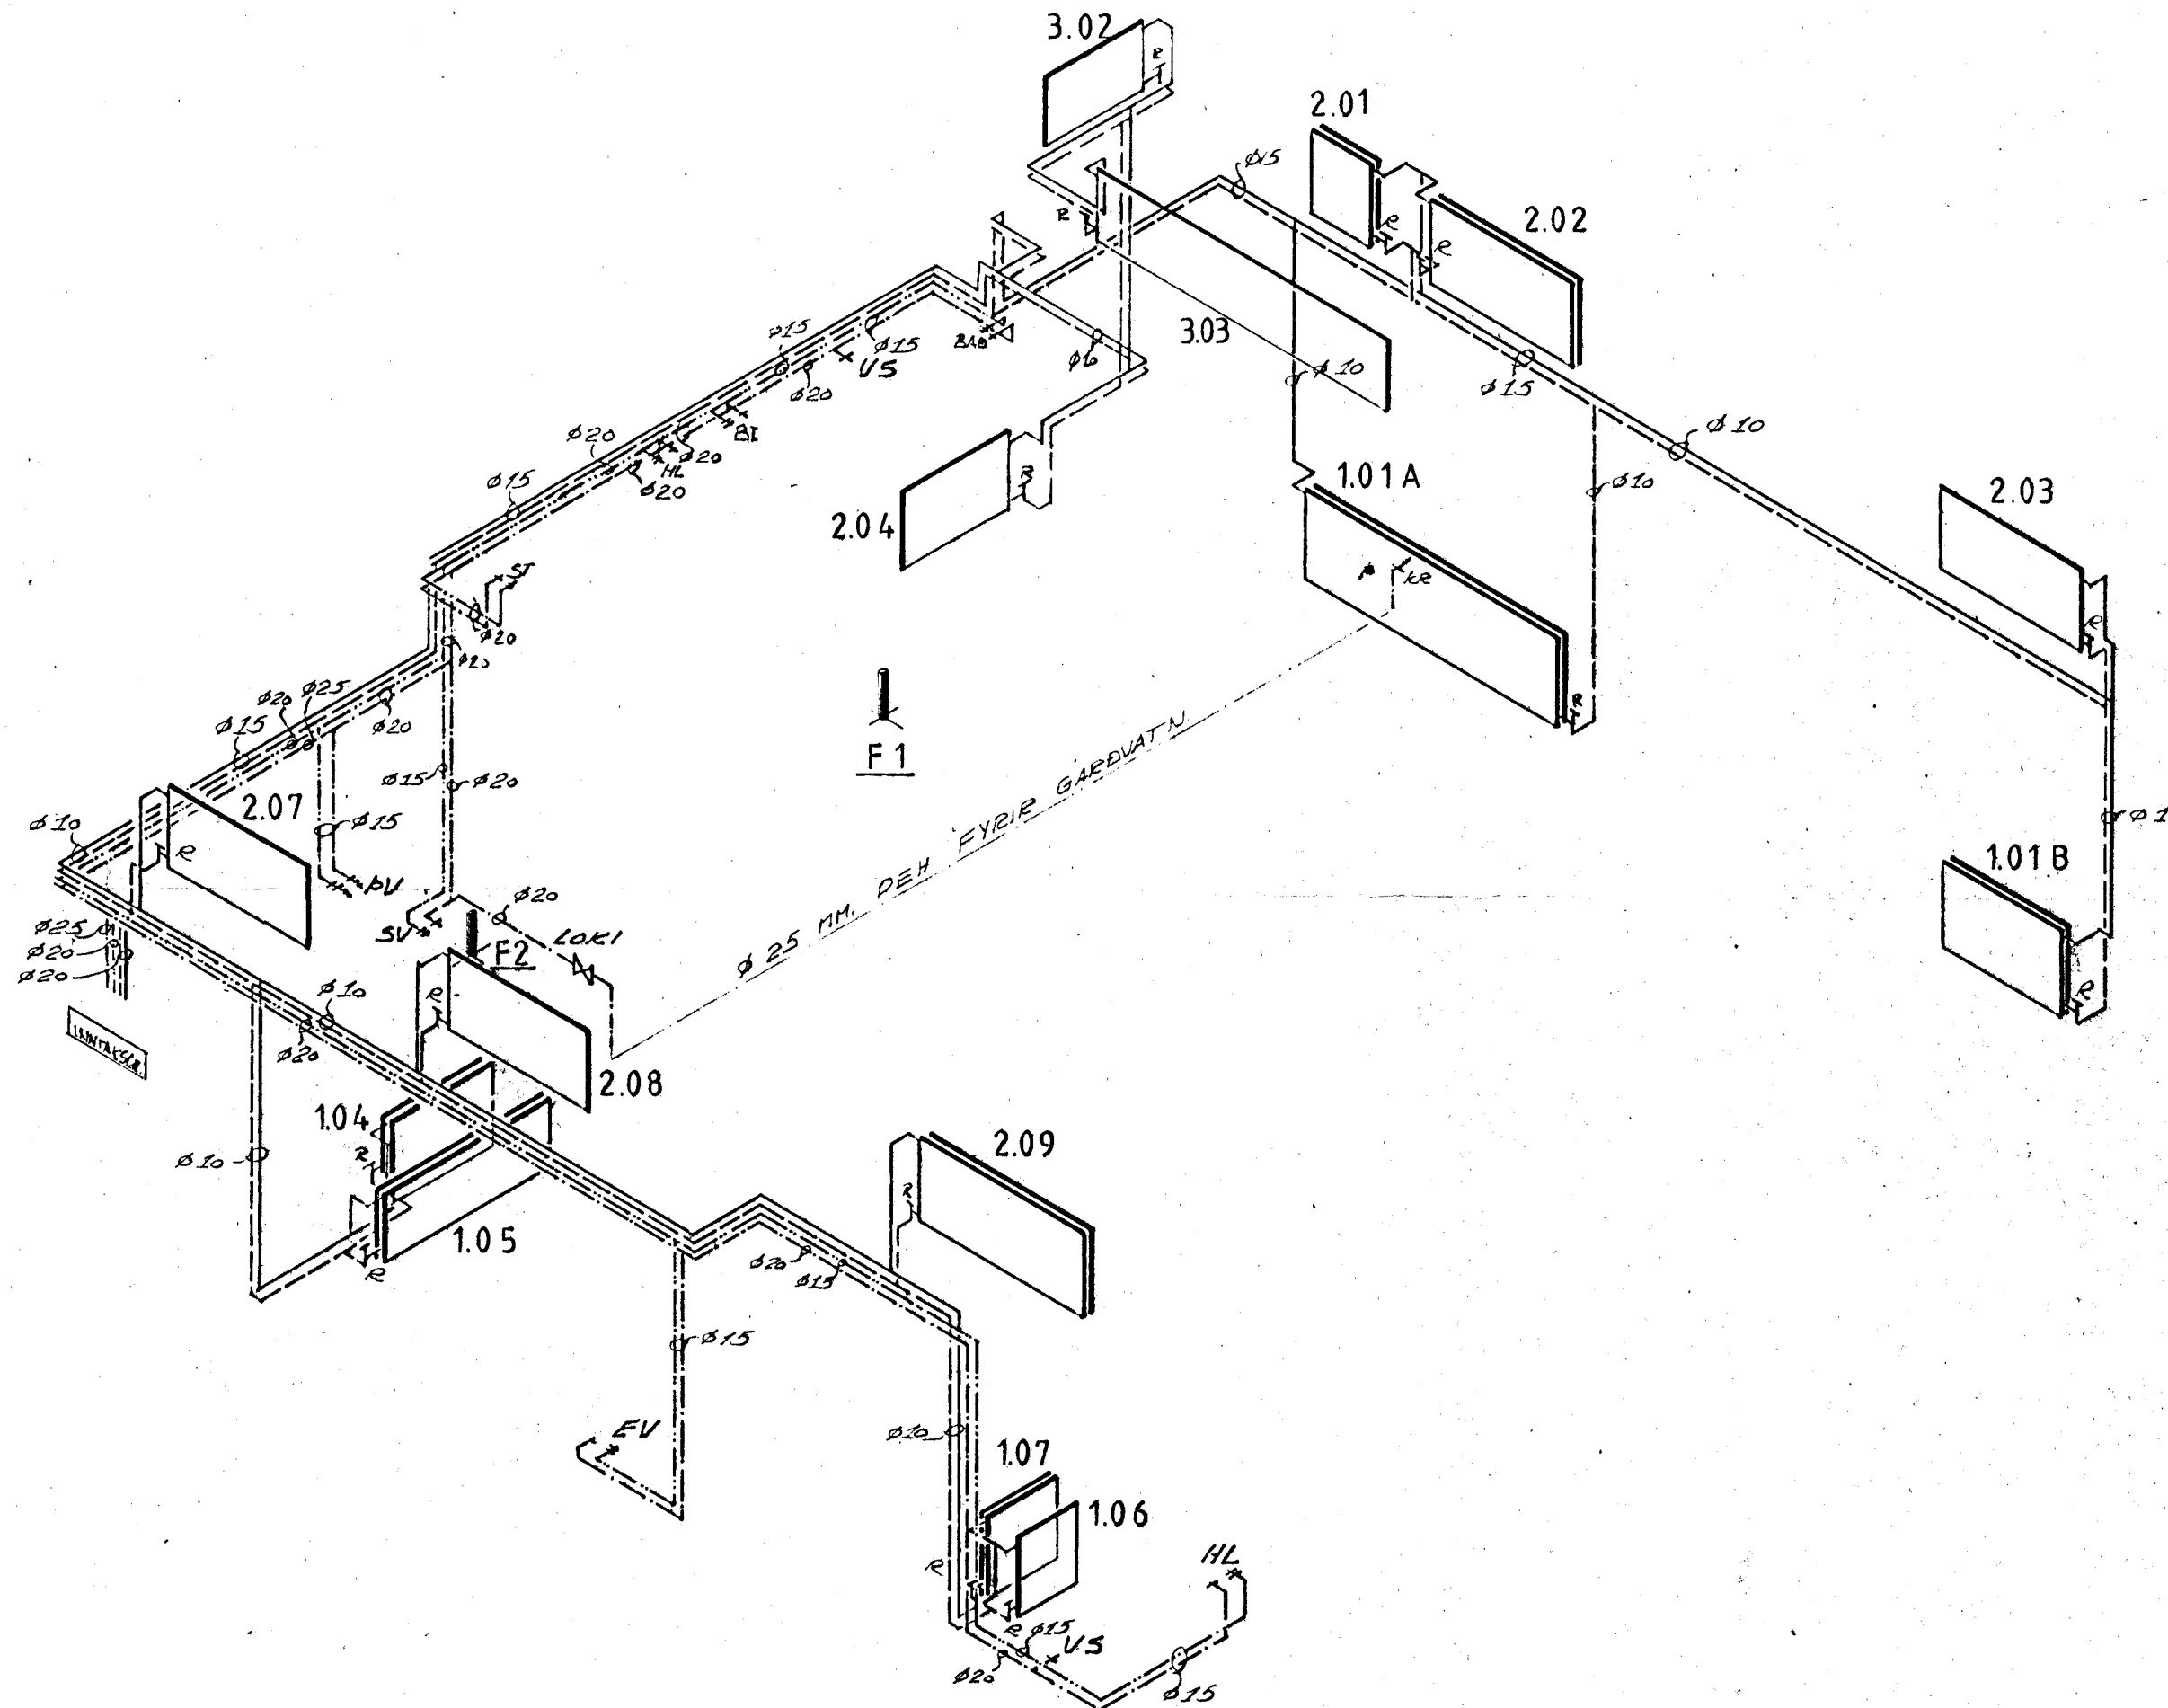

OFNA - OG NEYSLUVATNSLAGNIR, 1:50

FRÁRENSSLI, 1:50

LOFTPÚÐAR SKULU VERA 30 CM. LANGIR OG Ø 25 MM.  
OFNASKRÁ OG TENGIMYND ERU Á TEIKN. 2.05

BRÉYTT Í OKT. 1984 JLS.

<b>FORSJÁ</b> Verkfræðistofa Skólavörðustíg 3 Reykjavík S. 24090 Nnr. 2367-6374	STEKKJARHVAMMUR 70, H.	
	OFNA, NEYSLU - OG FRÁRENSSLISLAGNIR	2.04 B
	KERFISMYND	
H. JLS	T. JLS	D. JAN. '83
K. 1:50		<i>[Signature]</i>