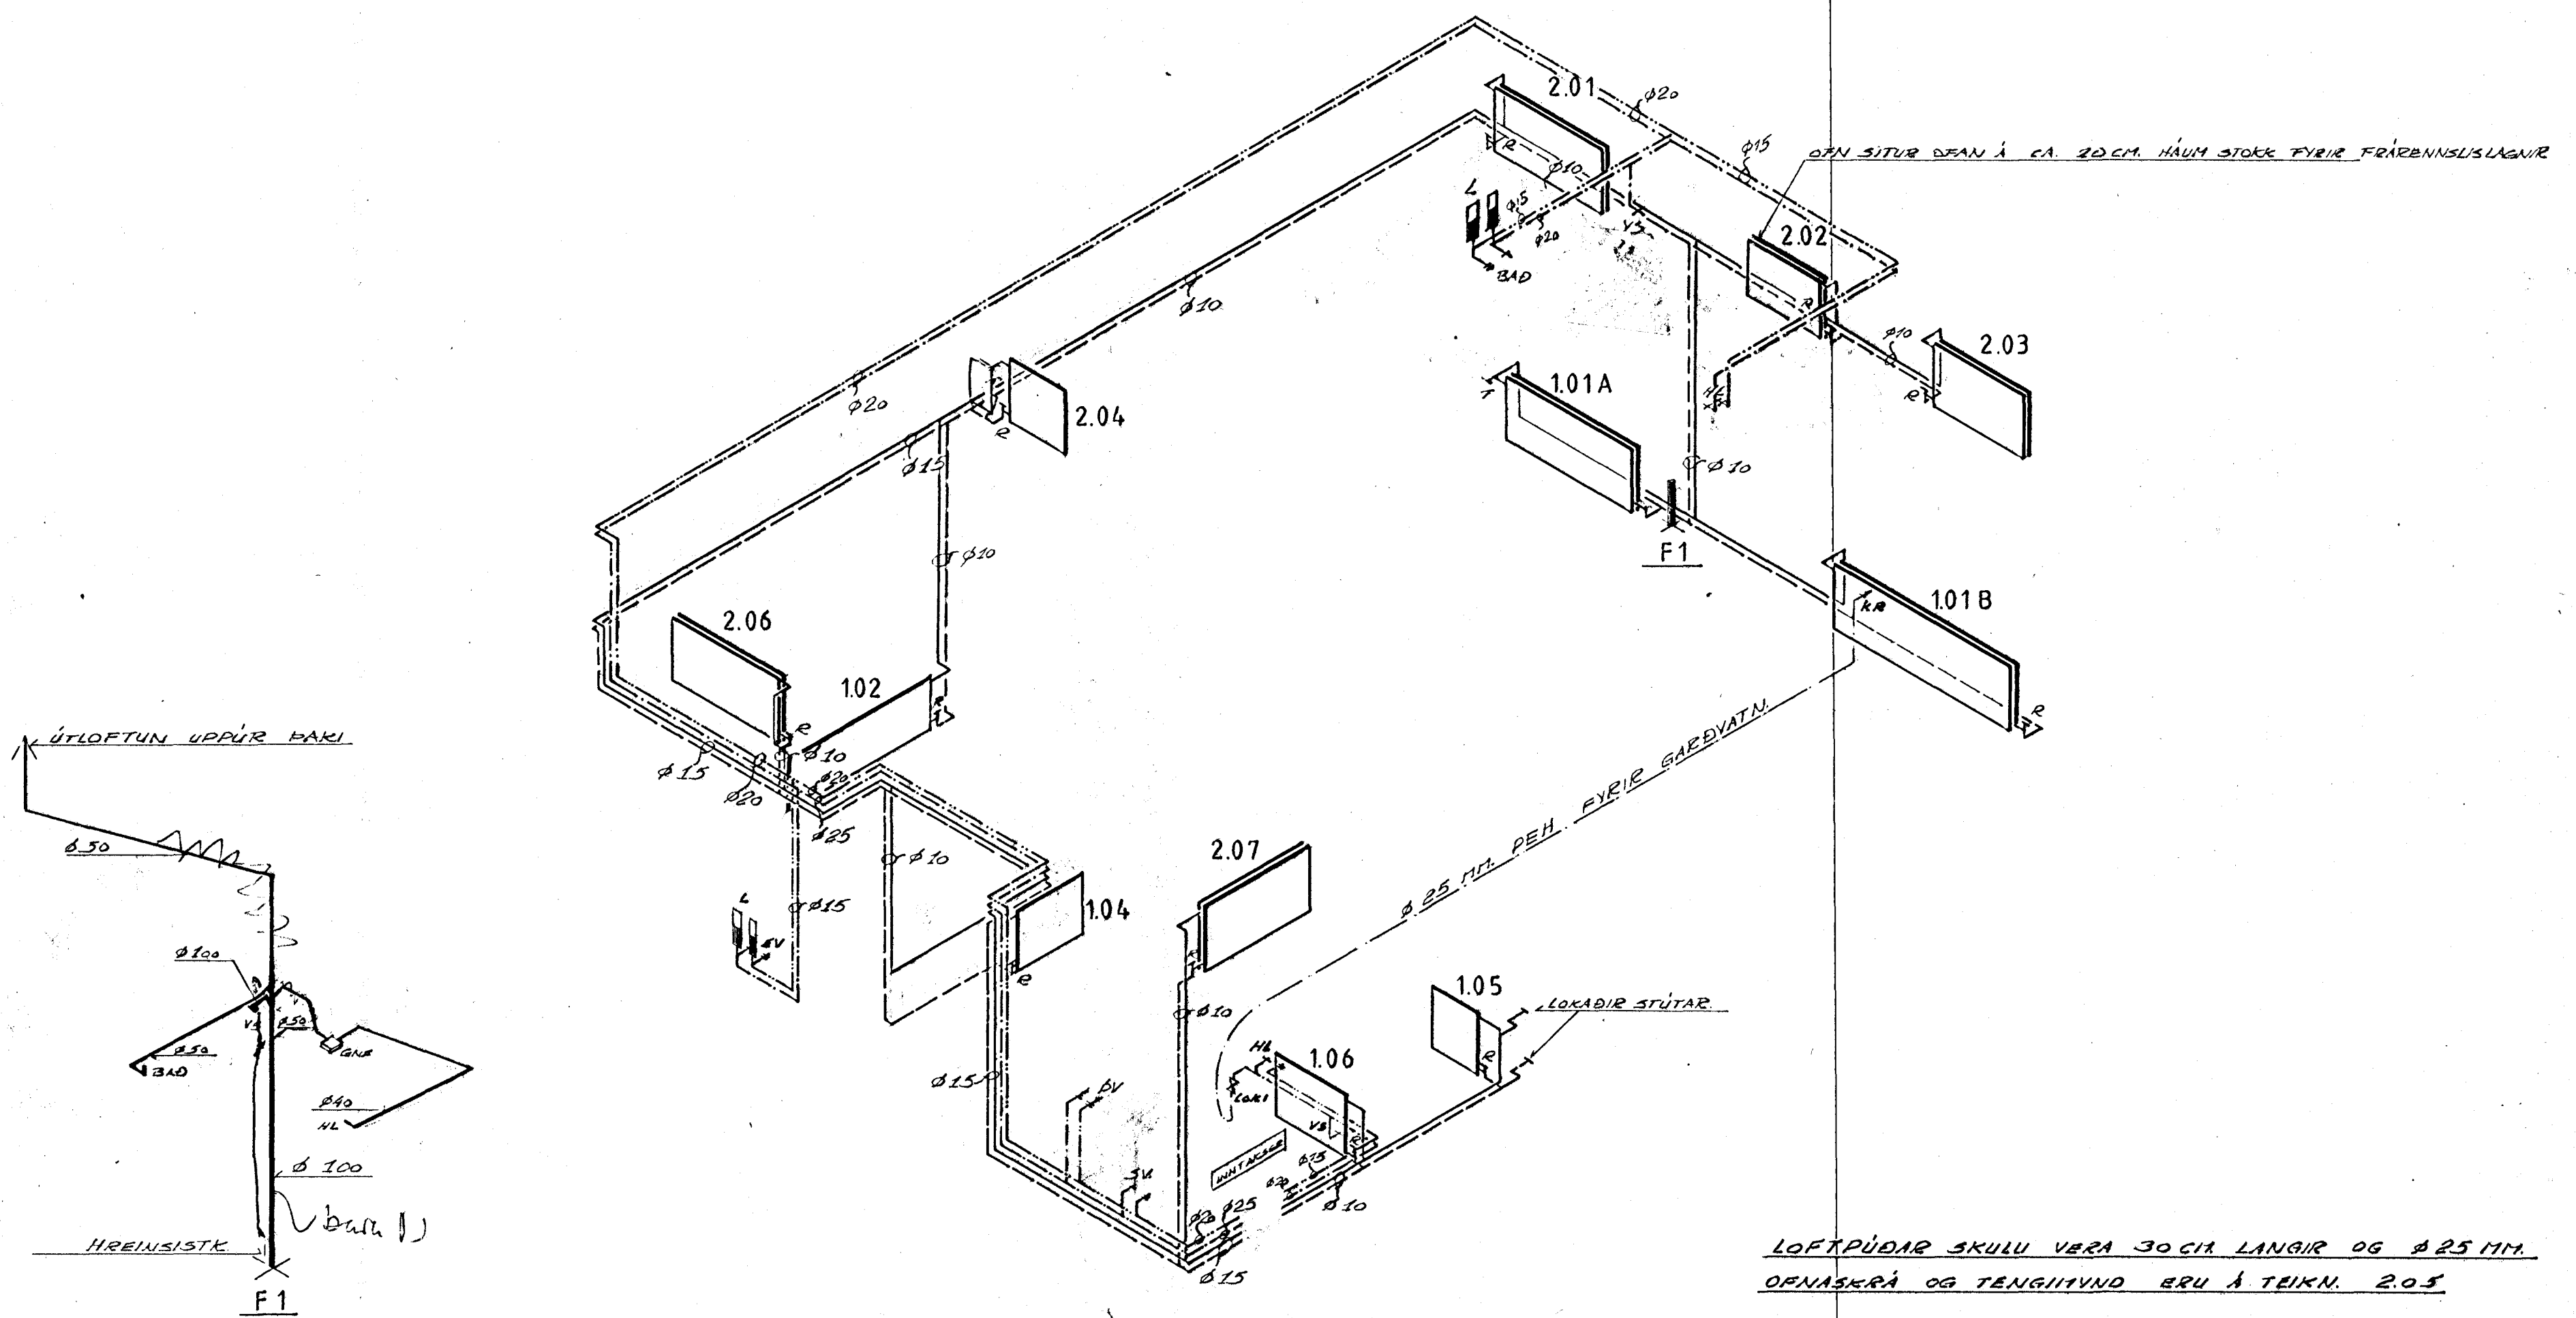

FRÁRENSLI, 1:50

OFNA - OG NEYSLUVATNSLAGNIR, 1:50

LOFTÞÚÐAR SKULU VERA 30 CM LANGIR OG Ø 25 MM.  
OFNASKRÁ OG TENGIHVUND ERU Á TEIKN. 2.05

<b>FORSJÁ</b> Verkfræðistofa Skólavörðustíg 3 Reykjavík S: 24090 Nnr: 2367 6374	STEKKJARHVAMMUR 72, H.	2.04
	OFNA, NEYSLU - OG FRÁRENSLISLAGNIR KERFISMYND	