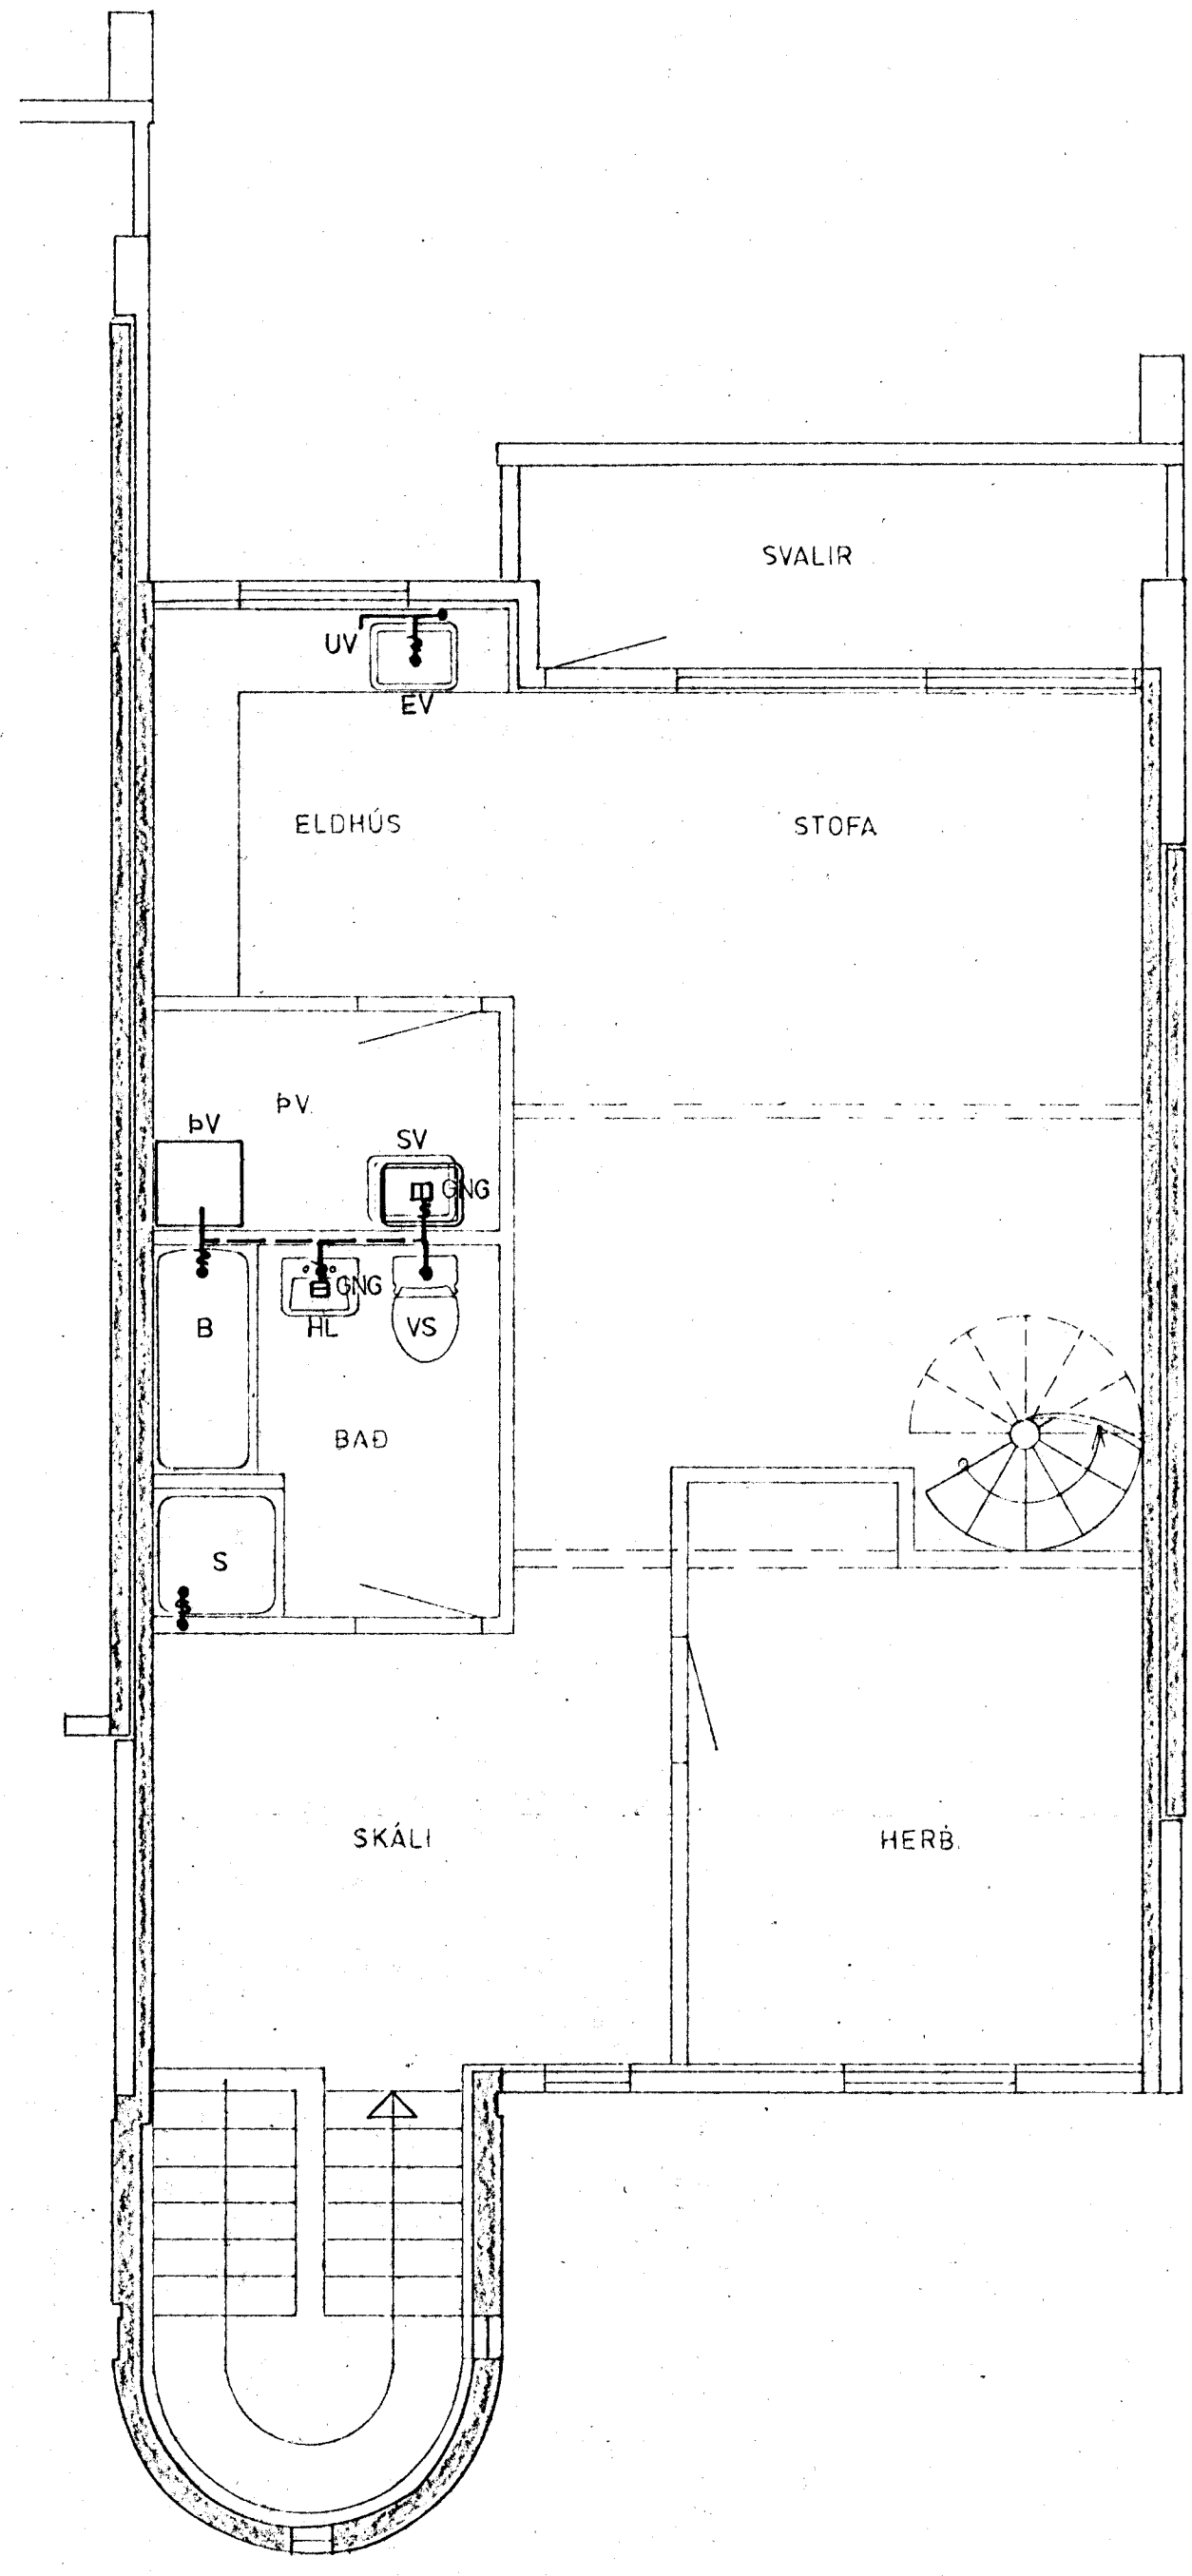

GRUNNMYND JARÐHÆÐAR 1:50

GRUNNMYND 2. HÆÐAR 1:50

GRUNNMYND RIS 1:50

AFSTÖÐUMYND 1:500

SKÝRINGAR SJÁ TEIKNINGU NR. 20

STEKKJARHVAMMUR 8, HFJ.		Melkv. 1 50 500	Verk 83016	Teikn. nr. 21
FRÆRENSLISLÖGN GRUNNMYND		Hannað	Yfirlit	Dags
		Teiknað	Samp	JÚLÍ '83
VERKFRÆÐIÐJÓNUSTA JÓHANNES G. BERGÞÓRSSONAR h/f.				
VERKER MFÍ		HAFNARFIRÐI - SIMAR 53315 OG 50241		