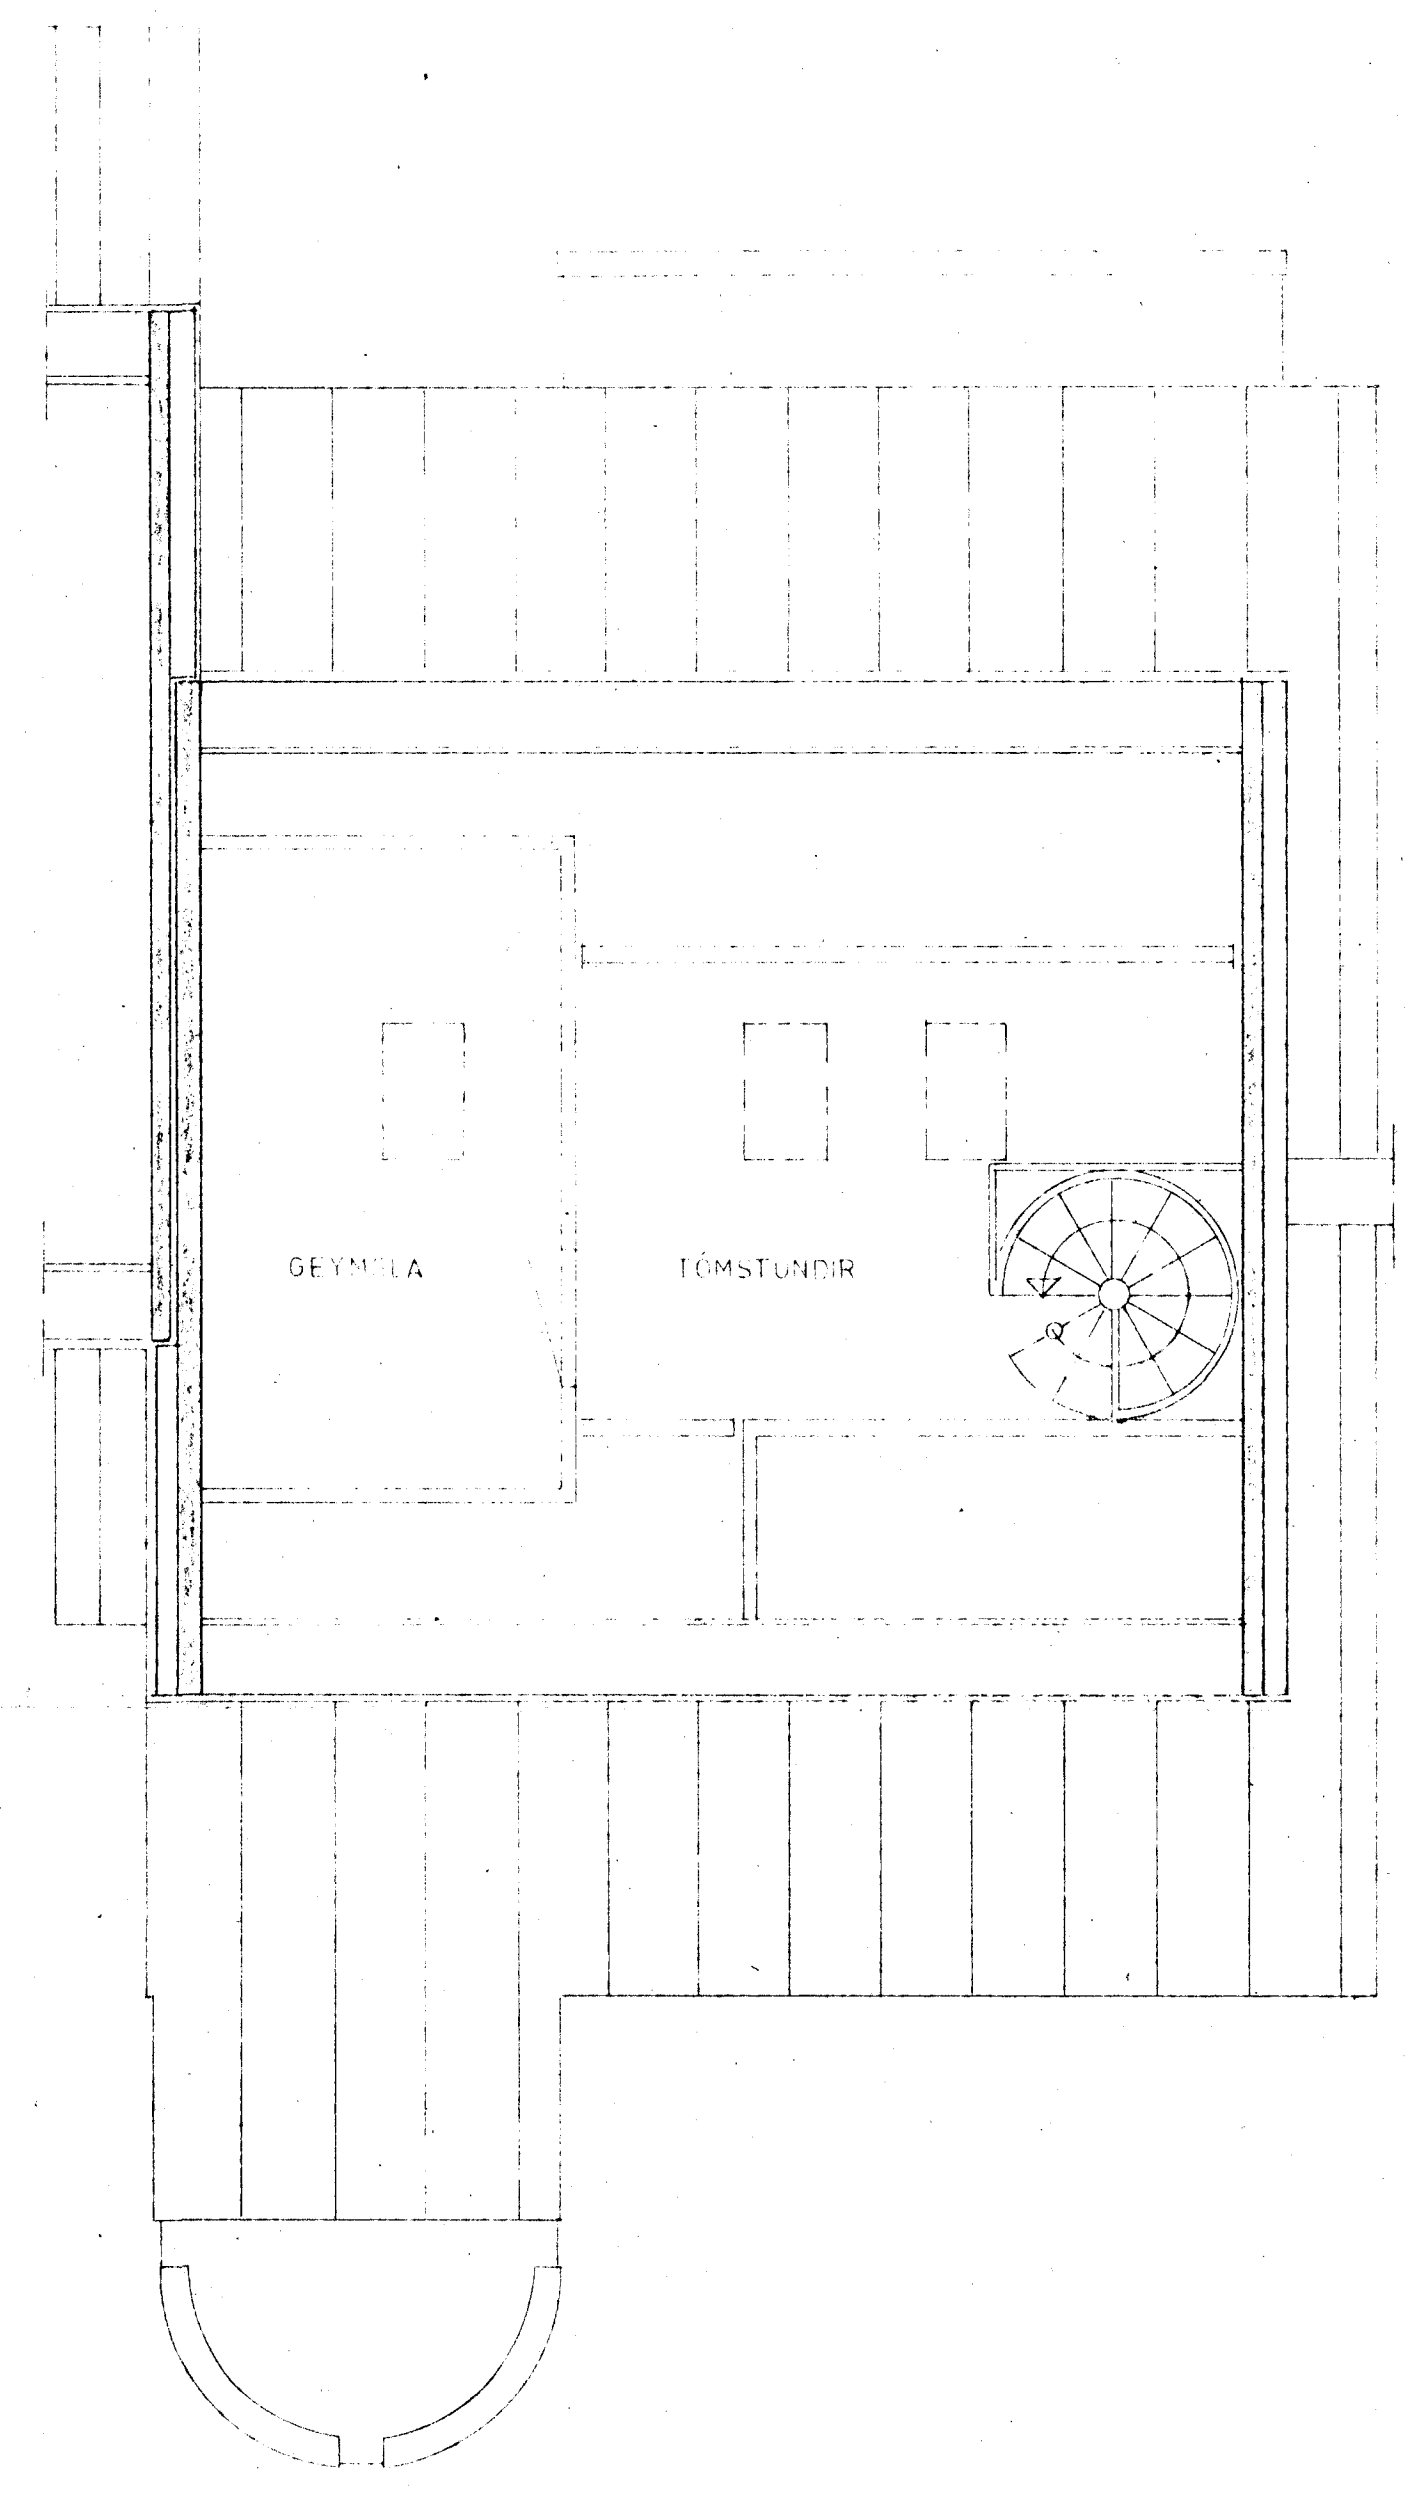

GRUNNMYND JARÐHÆÐAR 1:50

GRUNNMYND 2. HÆÐAR 1:50

GRUNNMYND RIS 1:50

AFSTÖÐUMYND 1:500

SKÝRINGAR SJÁ TEIKNINGU NR. 20

STEKKJARHVAMMUR 8, HFJ.		Melkv. 1 50 500	Verk 83016	Teikn. nr. 21
FRÆRENSLISLÖGN GRUNNMYND		Hannað	Yfirlit	Dags
		Teiknað	Samp	JÚLÍ '83
VERKFRÆÐIÐJÓNUSTA JÓHANNES G. BERGÞÓRSSONAR h/f.				
VERKER MFÍ		HAFNARFIRÐI - SIMAR 53315 OG 50241		