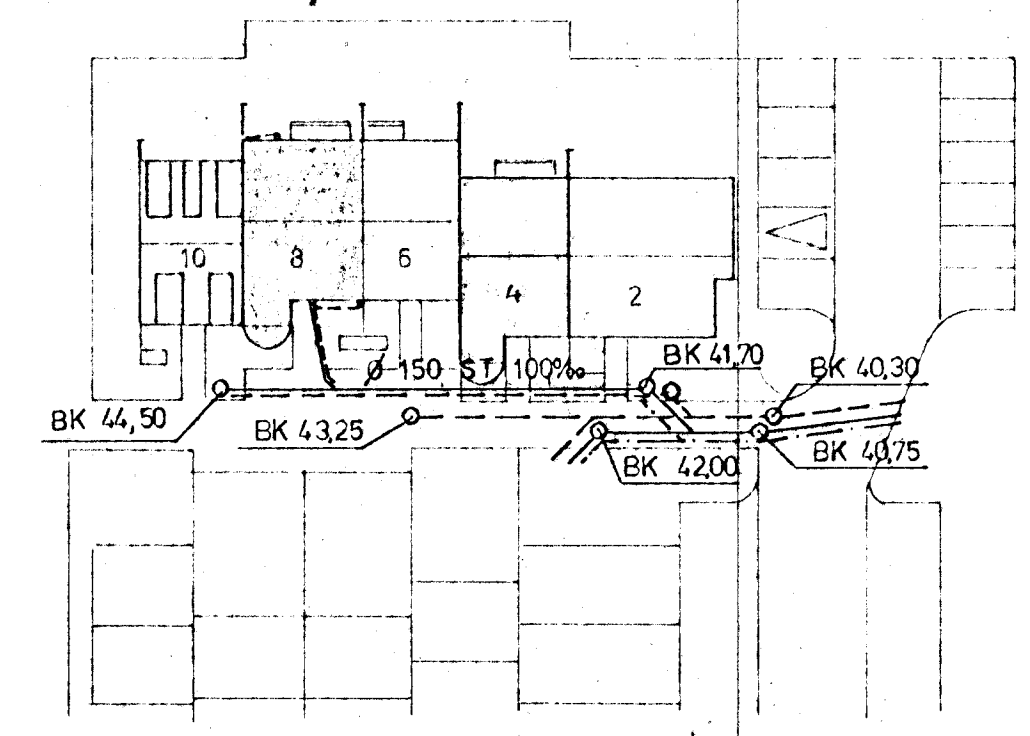

GRUNNMYND JARÐHÆÐAR 1:50

GRUNNMYND 2. HÆÐAR 1:50

GRUNNMYND RIS 1:50

AFSTÖÐUMYND 1:500

SKÝRINGAR SJÁ TEIKNINGU NR. 20

STEKKJARHVAMMUR 8, HFJ.		Melkv. 1 50 500	Verk 83016	Teikn. nr. 21
FRÆRENSLISLÖGN GRUNNMYND		Hannað	Yfirlit	Dags
		Teiknað	Samp	JÚLÍ '83
VERKFRÆÐIÐJÓNUSTA JÓHANNES G. BERGÞÓRSSONAR h/f.				
VERKER MFÍ		HAFNARFIRÐI - SIMAR 53315 OG 50241		