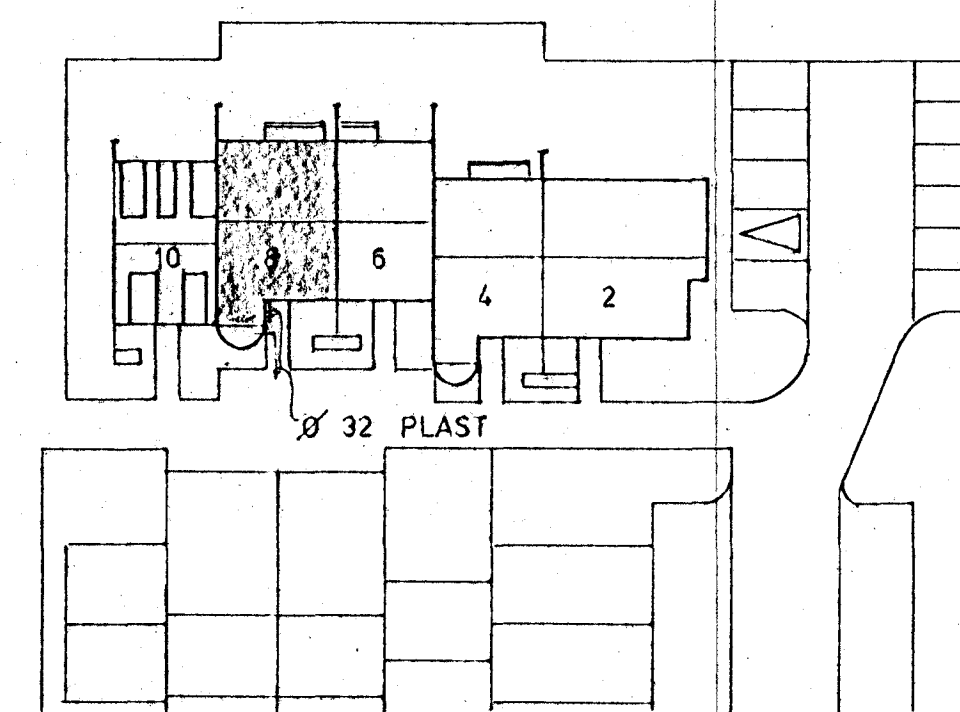

GRUNNMYND JARÐHÆÐAR 1:50

GRUNNMYND 2. HÆÐAR 1:50

GRUNNMYND RIS 1:50

AFSTÖÐUMYND 1:500

SKÝRINGAR SJA TEIKNINGU NR. 2.0

STECKJARHVAMMUR 8, HFJ.	Mælikv. 1:50 1:500	Verk 83015	Teikn. nr. 23
VATNSLÖGN GRUNNMYND	Hannað Teiknað	Yfirfarið Samp.	Daga. JULÍ '83
VERKFRÆÐIÞJÓNUSTA JÓHANNIS G. BERGDÓRSSONAR h/f.			
VERKFR. MVFI		HAFNARFIRÐI - Símar 53315 Q3 50241.	