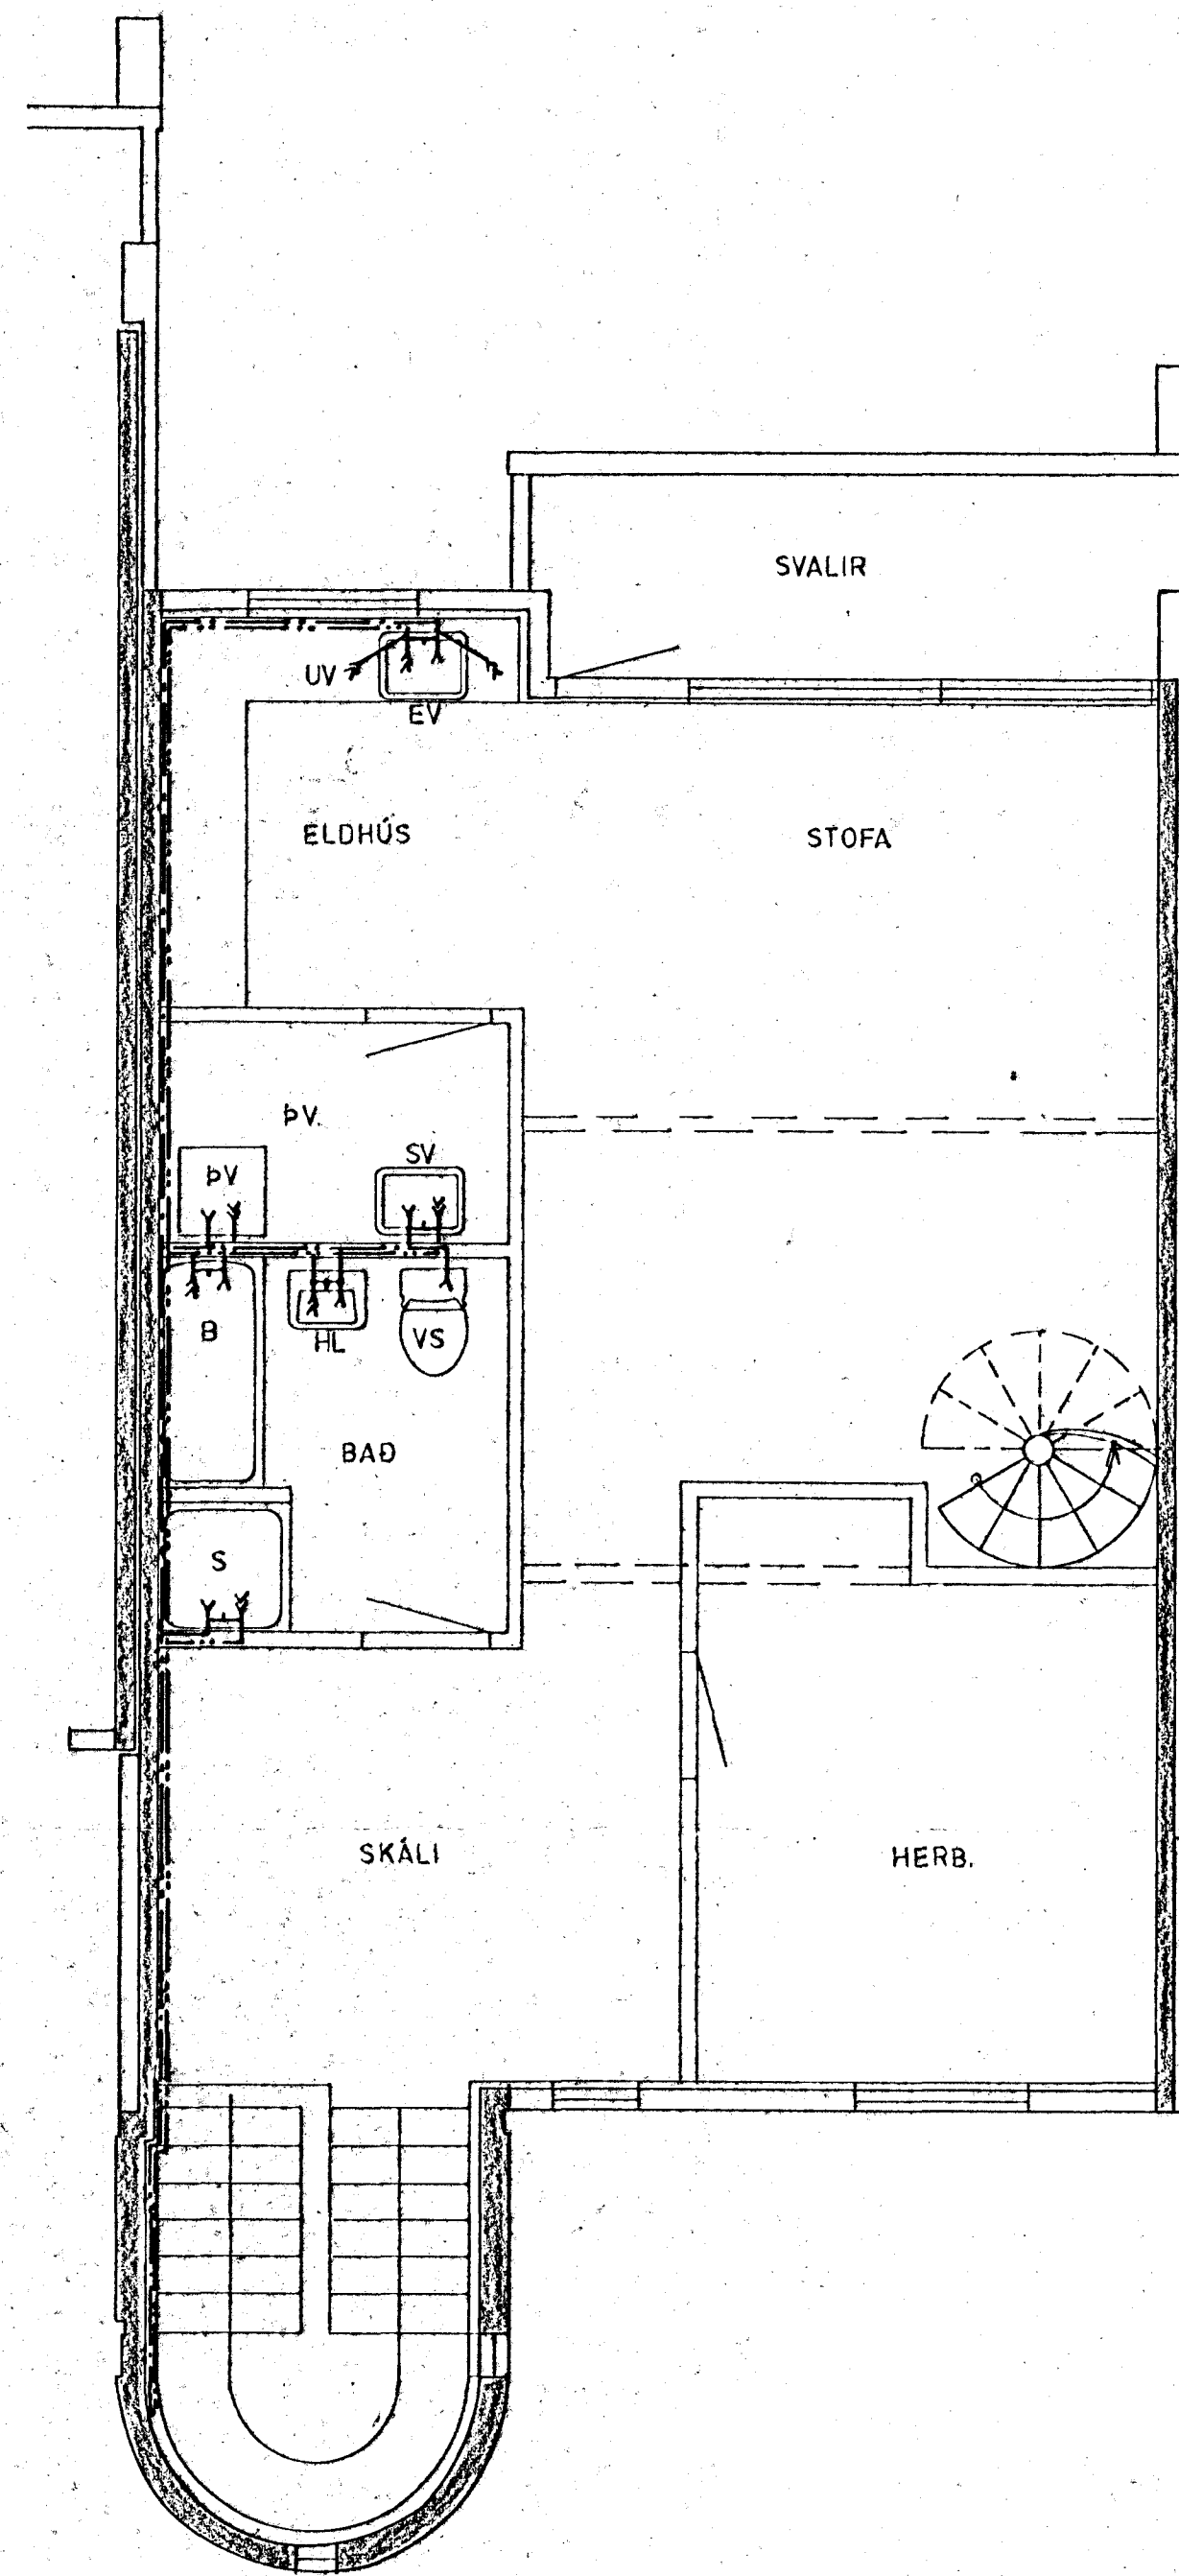

GRUNNMYND JARÐHÆÐAR 1:50

GRUNNMYND 2. HÆÐAR 1:50

GRUNNMYND RIS 1:50

AFSTÖÐUMYND 1:500

SKÝRINGAR SJA TEIKNINGU NR. 2.0

STECKJARHVAMMUR 8, HFJ.	Mælikv. 1:50 1:500	Verk 83015	Teikn. nr. 23
VATNSLÖGN GRUNNMYND	Hannað Teiknað	Yfirfarið Samp.	Daga. JULÍ '83
VERKFRÆÐIÞJÓNUSTA JÓHANNIS G. BERGDÓRSSONAR h/f.			
VERKFR. MVFI		HAFNARFIRÐI - Símar 53315 Q3 50241.	