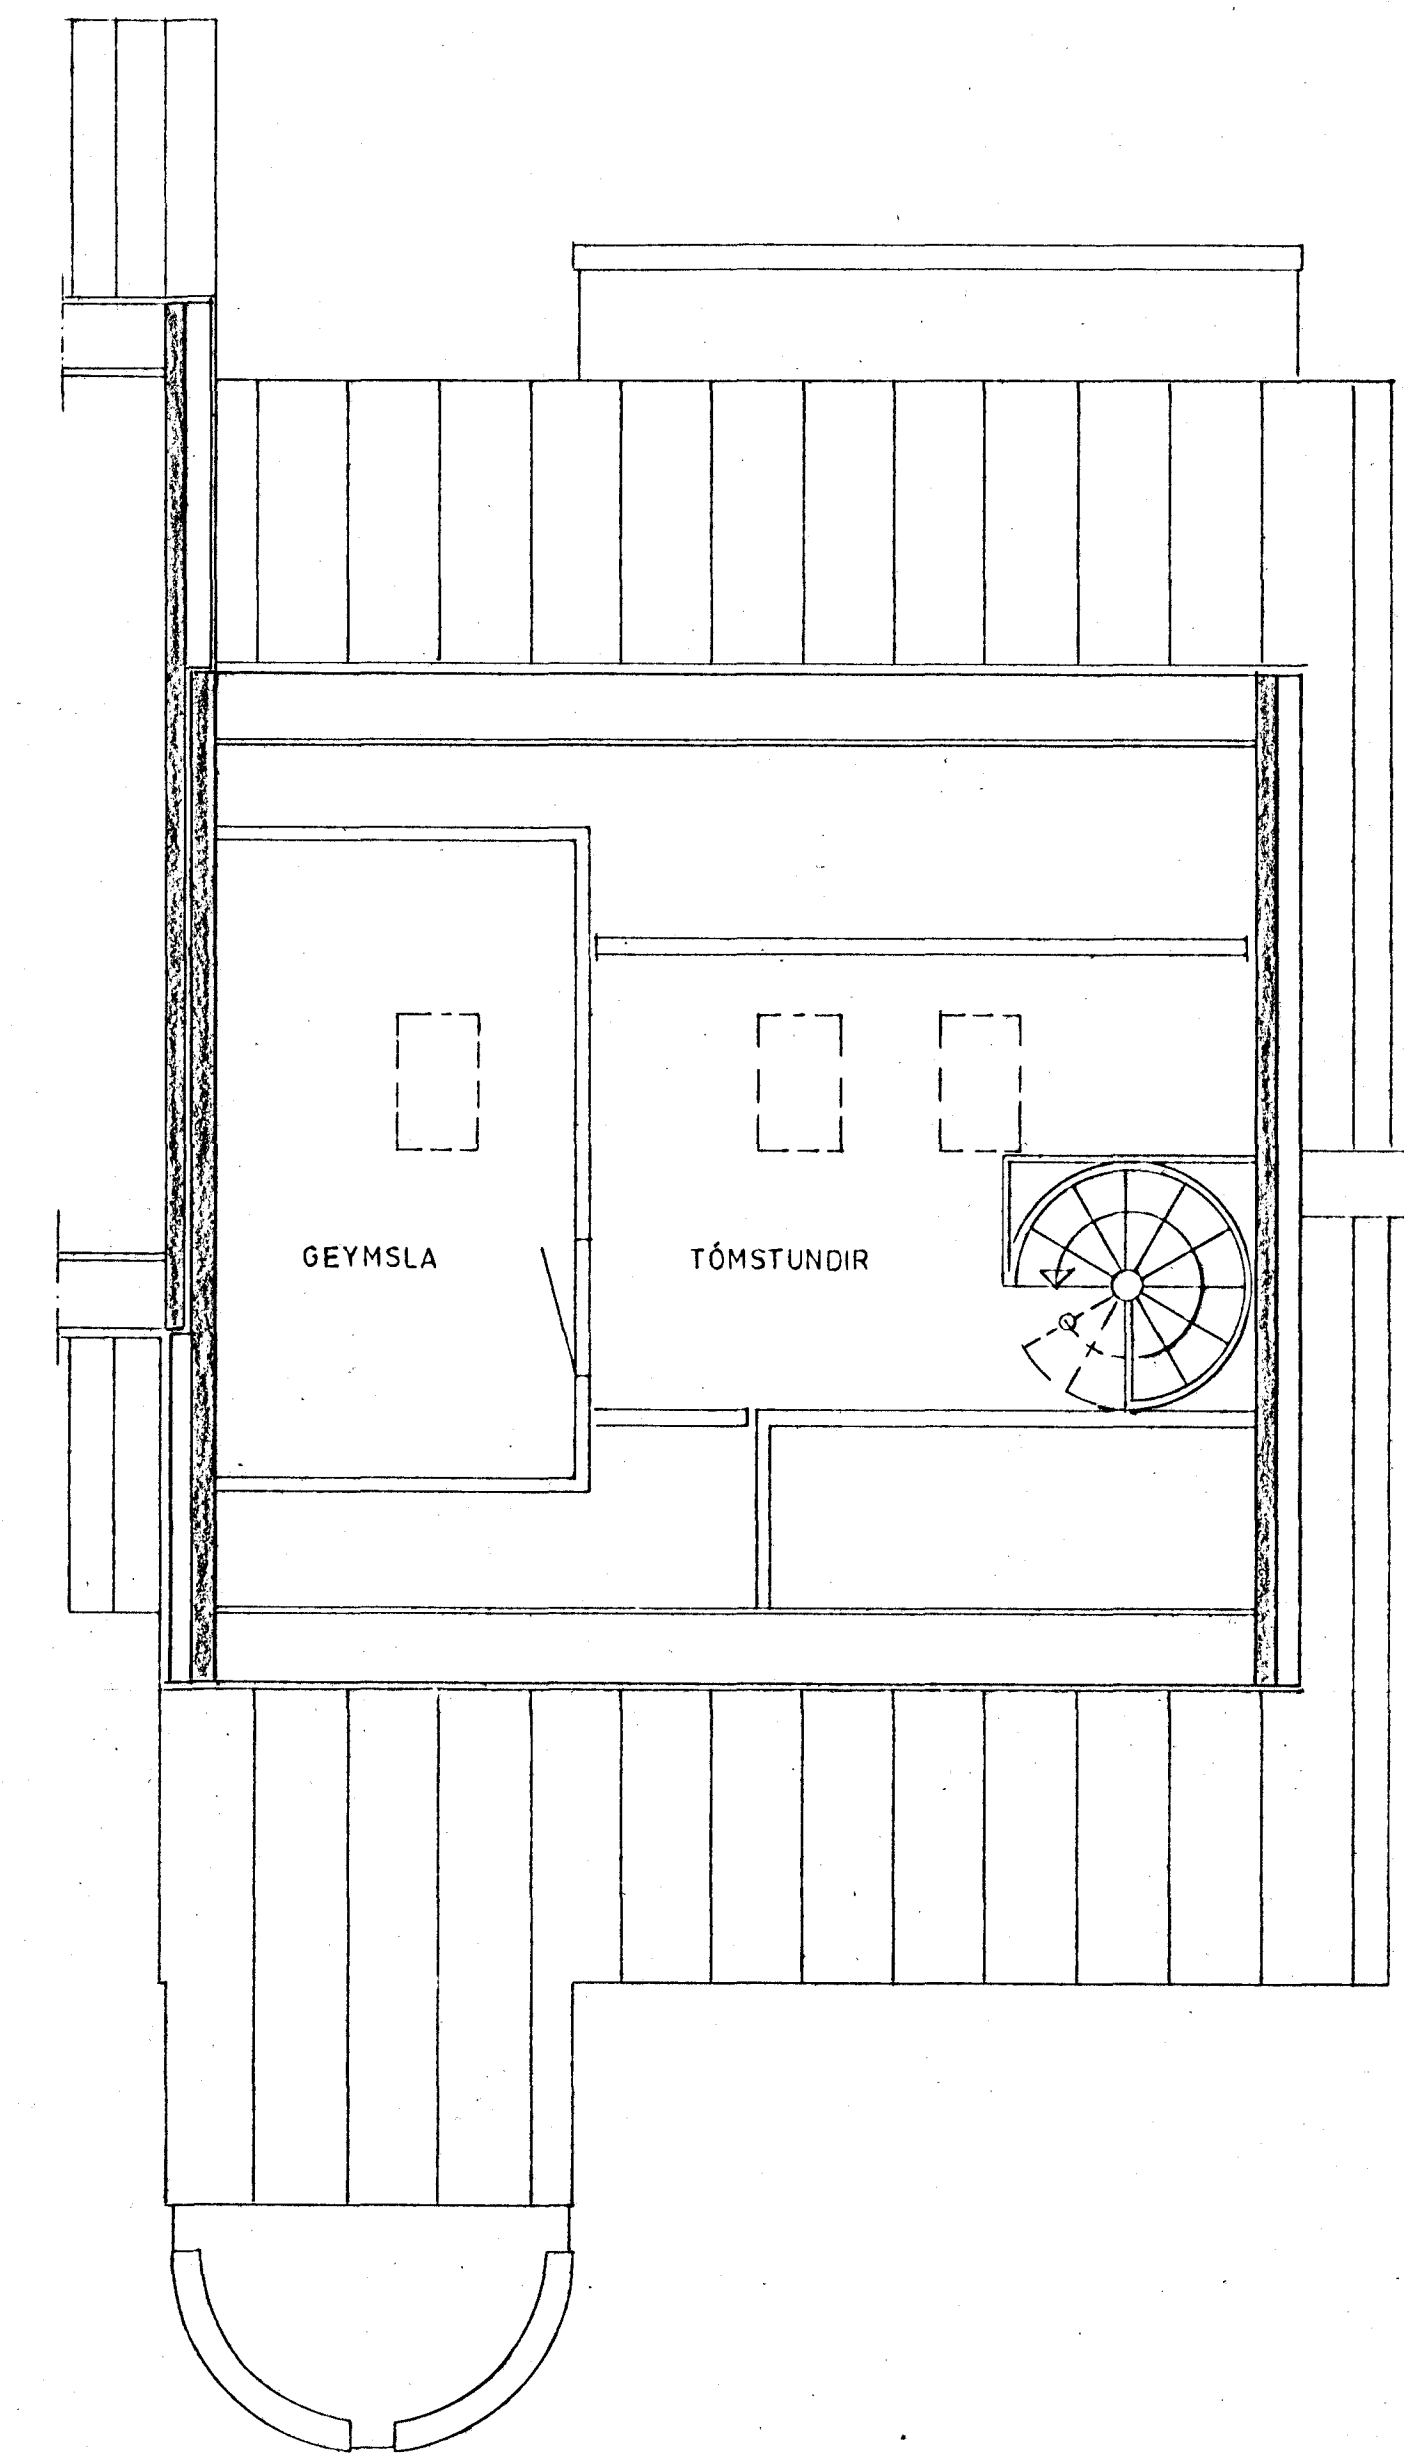

GRUNNMYND JARÐHÆÐAR 1:50

GRUNNMYND 2. HÆÐAR 1:50

GRUNNMYND RIS 1:50

AFSTÖÐUMYND 1:500

SKÝRINGAR SJA TEIKNINGU NR. 2.0

STECKJARHVAMMUR 8, HFJ.	Mælikv. 1:50 1:500	Verk 83015	Teikn. nr. 23
VATNSLÖGN GRUNNMYND	Hannað Teiknað	Yfirfarið Samp.	Daga. JULÍ '83
VERKFRÆÐIÞJÓNUSTA JÓHANNIS G. BERGDÓRSSONAR h/f.			
VERKFR. MVFI		HAFNARFIRÐI - Símar 53315 Q3 50241.	