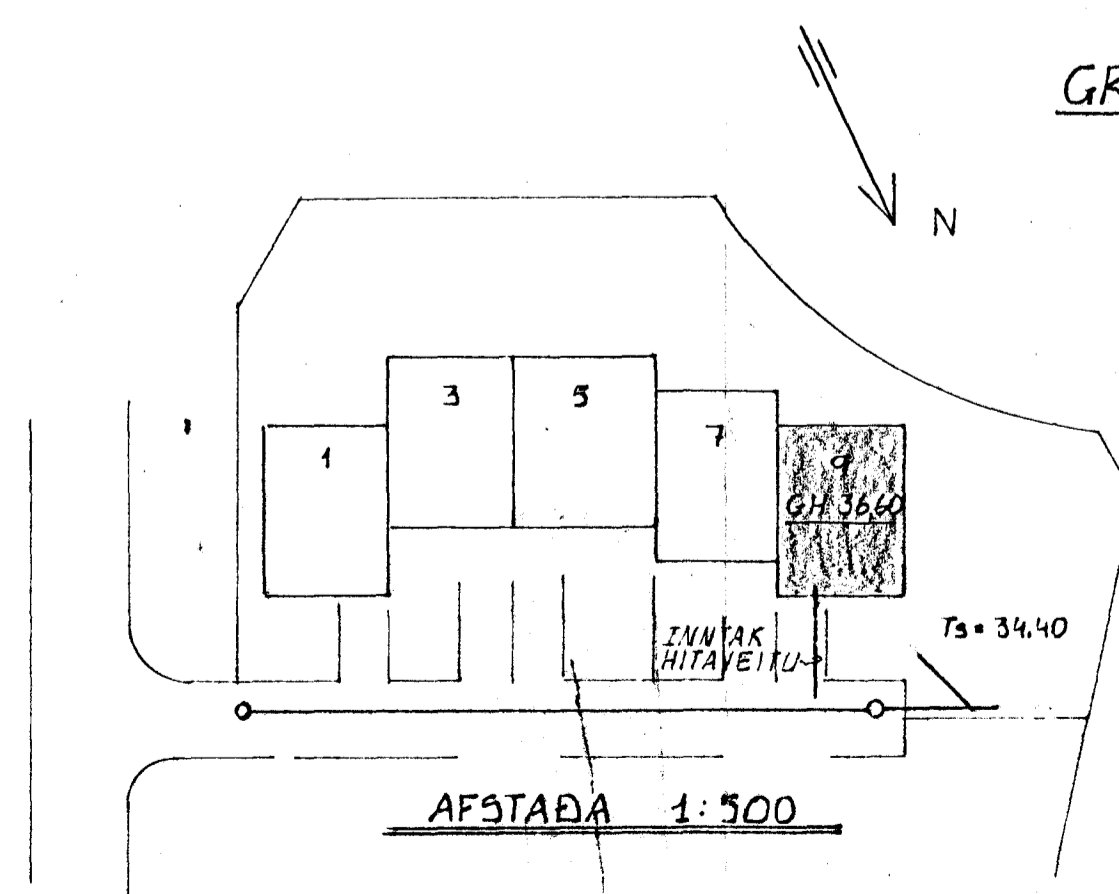

GRUNNMYND JARÐHÆÐ 1:50

GRUNNMYND HÆÐAR 1:50

AFSTADA 1:500

SKÝRINGAR SJÁ TEIKN. NR. 20.

STEKKJARHVAMMUR 9. HAFNARF.	MÆLIKVÆÐI 1:500 1:50	VERK 8103	TEIKN NR 31
HITALÖGN — GRUNNMYND	Hannað: <i>B</i> Teiknað: <i>B</i>	Yfirland: <i>B</i> Samþ: <i>B</i>	DAGS FEB. '82
JÓHANN GUNNAR BERGÞÓRSSON STRANDGÖTU 11 — HAFNARFIRDI — SÍMI 53315	VERKFA MVI BREVIT		