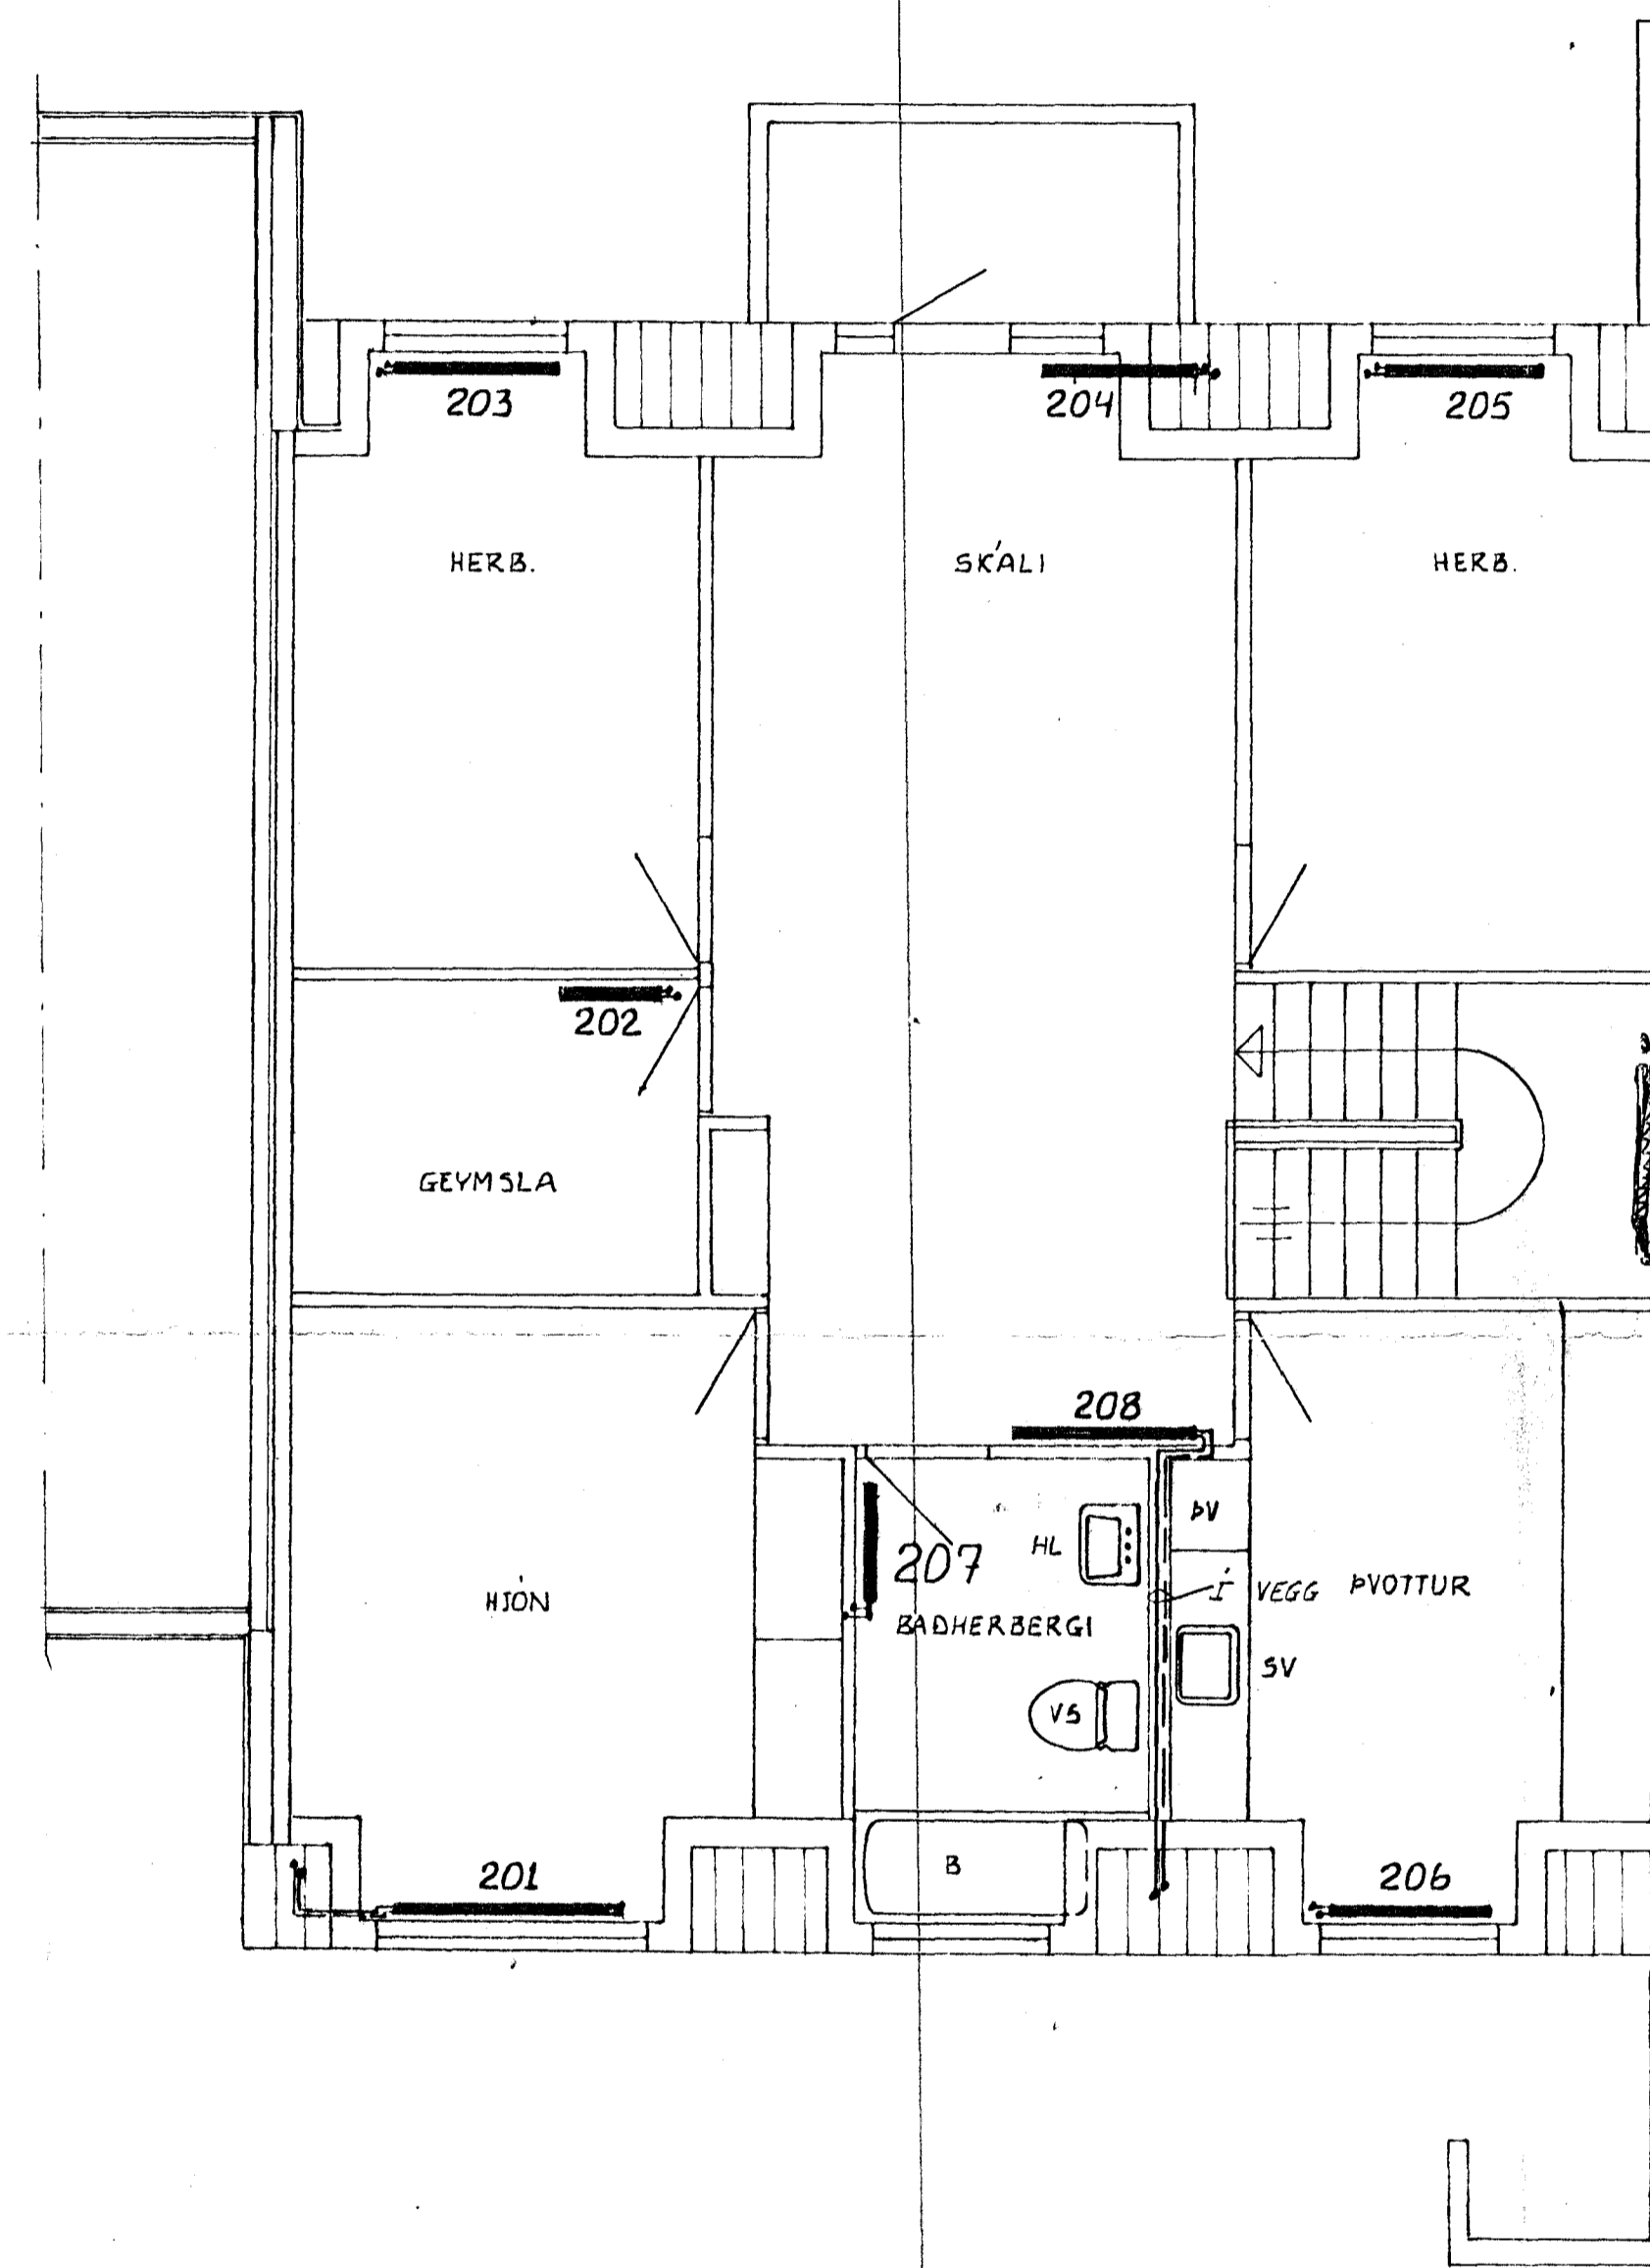

GRUNNMYND JARÐHÆÐ 1:50

GRUNNMYND HÆÐAR 1:50

AFSTADA 1:500

SKÝRINGAR SJÁ TEIKN. NR. 20.

STEKKJARHVAMMUR 9. HAFNARF.	MÆLIKVÆÐI 1:500 1:50	VERK 8103	TEIKN NR 31
HITALÖGN — GRUNNMYND	Hannað: <i>B</i> Teiknað: <i>B</i>	Yfirland: <i>B</i> Samþ: <i>B</i>	DAGS FEB. '82
JÓHANN GUNNAR BERGÞÓRSSON STRANDGÖTU 11 — HAFNARFIRDI — SÍMI 53315	VERKFA MVI BREVIT		