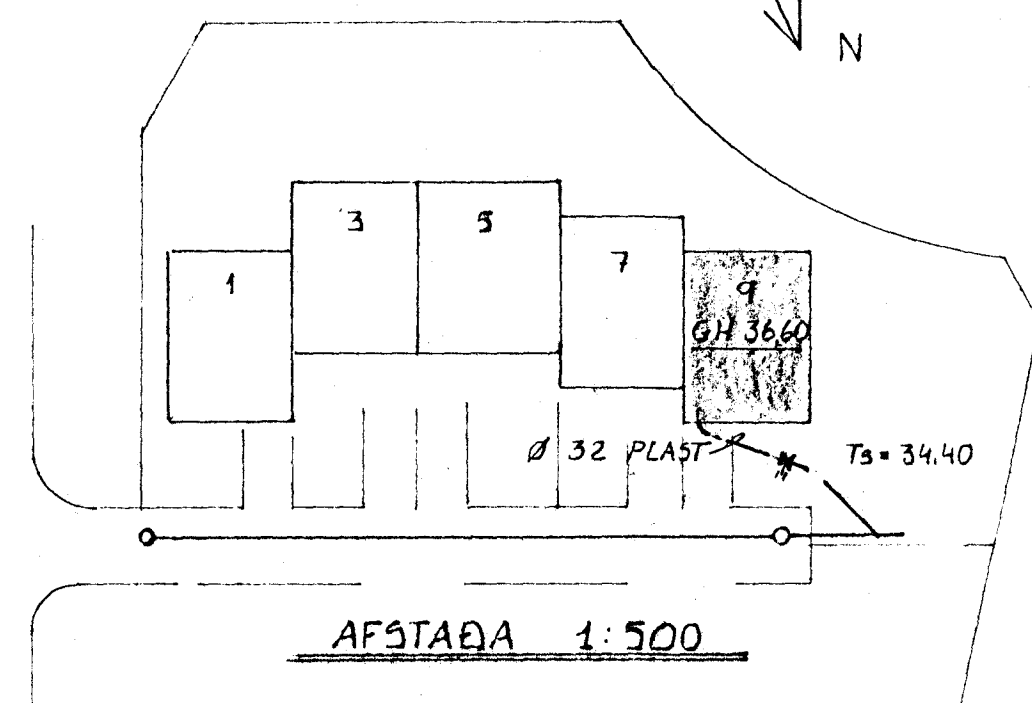

GRUNNMYND JARÐHÆÐ 1:50

GRUNNMYND HÆÐAR 1:50

AFSTAGA 1:500

SKÝRINGAR SJÁ TEIKN. NR. 20

STEKKJARHVAMMUR 9. HAFNARF.	MÆLKVAFDI 1:500 1:50	VERK 8105	TEIKN. NR. 23.
VATNSLÖGN - GRUNNMYND	Hannað Teiknað	Yfirb. Samb.	DAÐS DES '81
JÓHANN GUNNAR BERGÞÓRSSON STRANDGÖTU 11 - HAFNARFIRDI - SÍMI 53315	VERKFR. MVFI	ERREYTT	