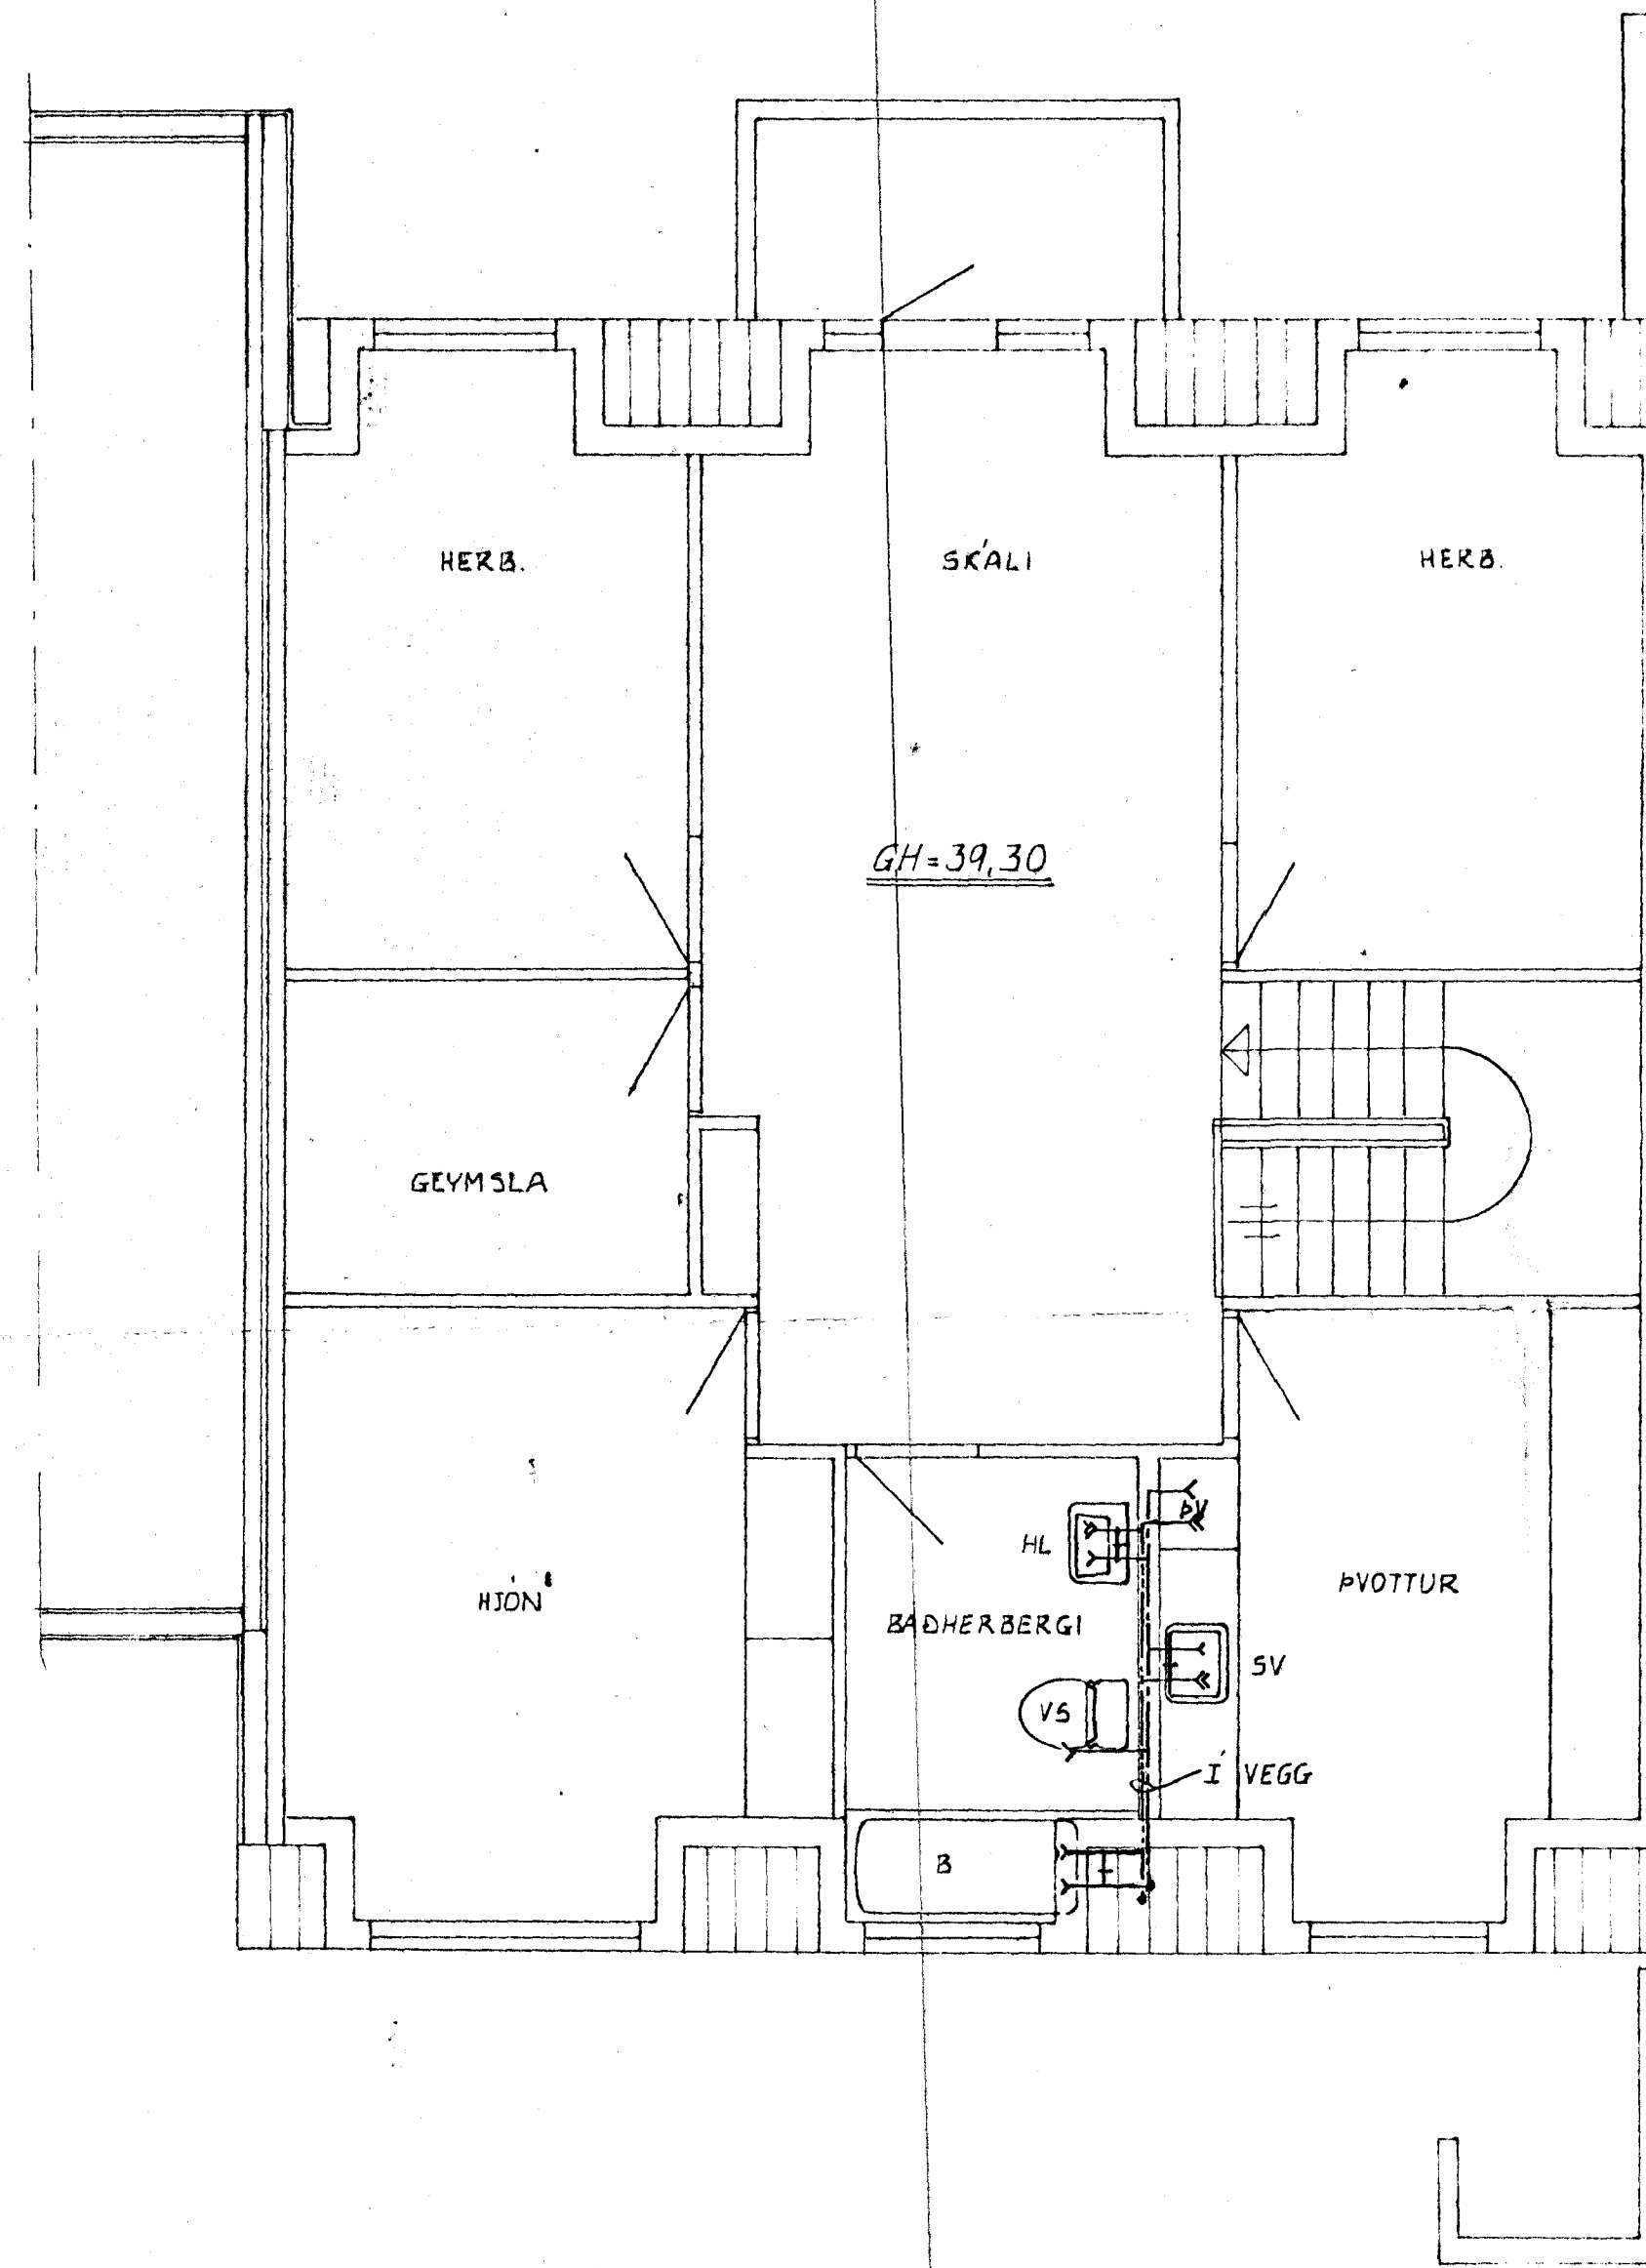

GRUNNMYND JARÐHÆÐ 1:50

GRUNNMYND HÆÐAR 1:50

AFSTAGA 1:500

SKÝRINGAR SJÁ TEIKN. NR. 20

STEKKJARHVAMMUR 9. HAFNARF.	MÆLKVAFDI 1:500 1:50	VERK 8105	TEIKN. NR. 23.
VATNSLÖGN - GRUNNMYND	Hannað Teiknað	Yfirb. Samb.	DAÐS DES '81
JÓHANN GUNNAR BERGÞÓRSSON STRANDGÖTU 11 - HAFNARFIRDI - SÍMI 53315	VERKFR. MVFI	ERREYTT	