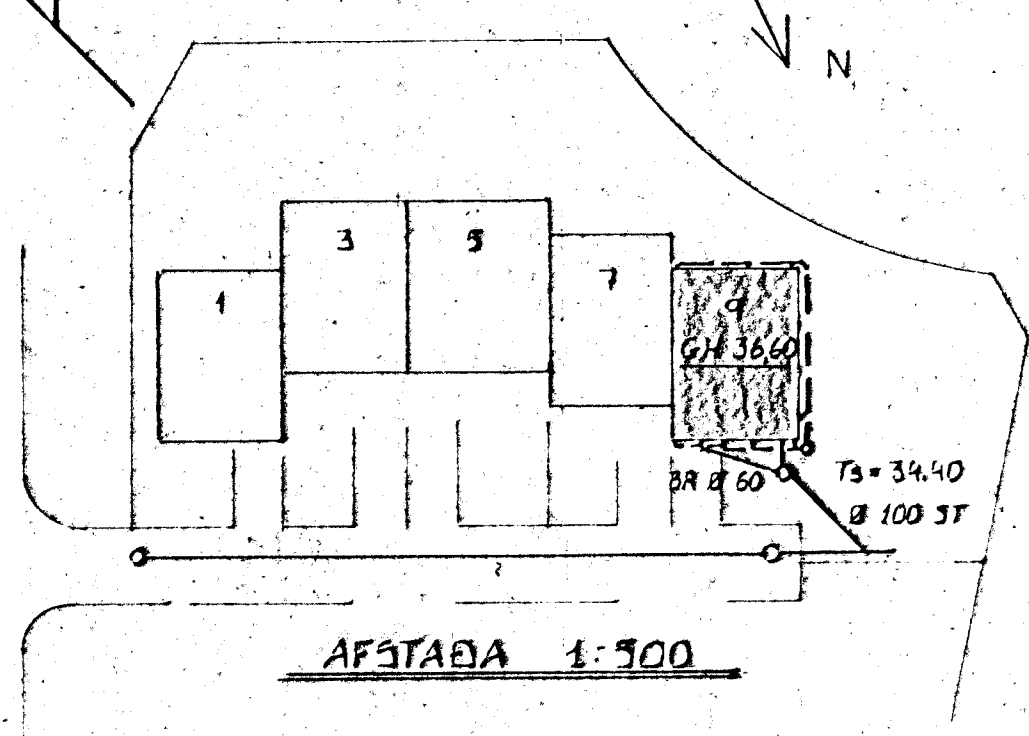

GRUNNMYND JARDHÆÐ 1:50

GRUNNMYND HÆÐAR 1:50

AFSTADA 1:500

SKÝRINGAR SJÁ TEIKN NR. 20.

STEEKJARHVAMMUR 9. HAFNARÉ	MÆLKVAÐI 1:500 1:50	VERIS 8105	TEIKN NR. 2:1
FRÆRENNSLISLOGN GRUNNMYND OG AFSTADA	HAUND 8	BYGGINGAHLUTUNINGUR SUN. 150	DAÐS NOV. 81
JÓHANN GUNNAR BERGÞÓSSON VERKFR. M.F.L.	DRÖYFT		