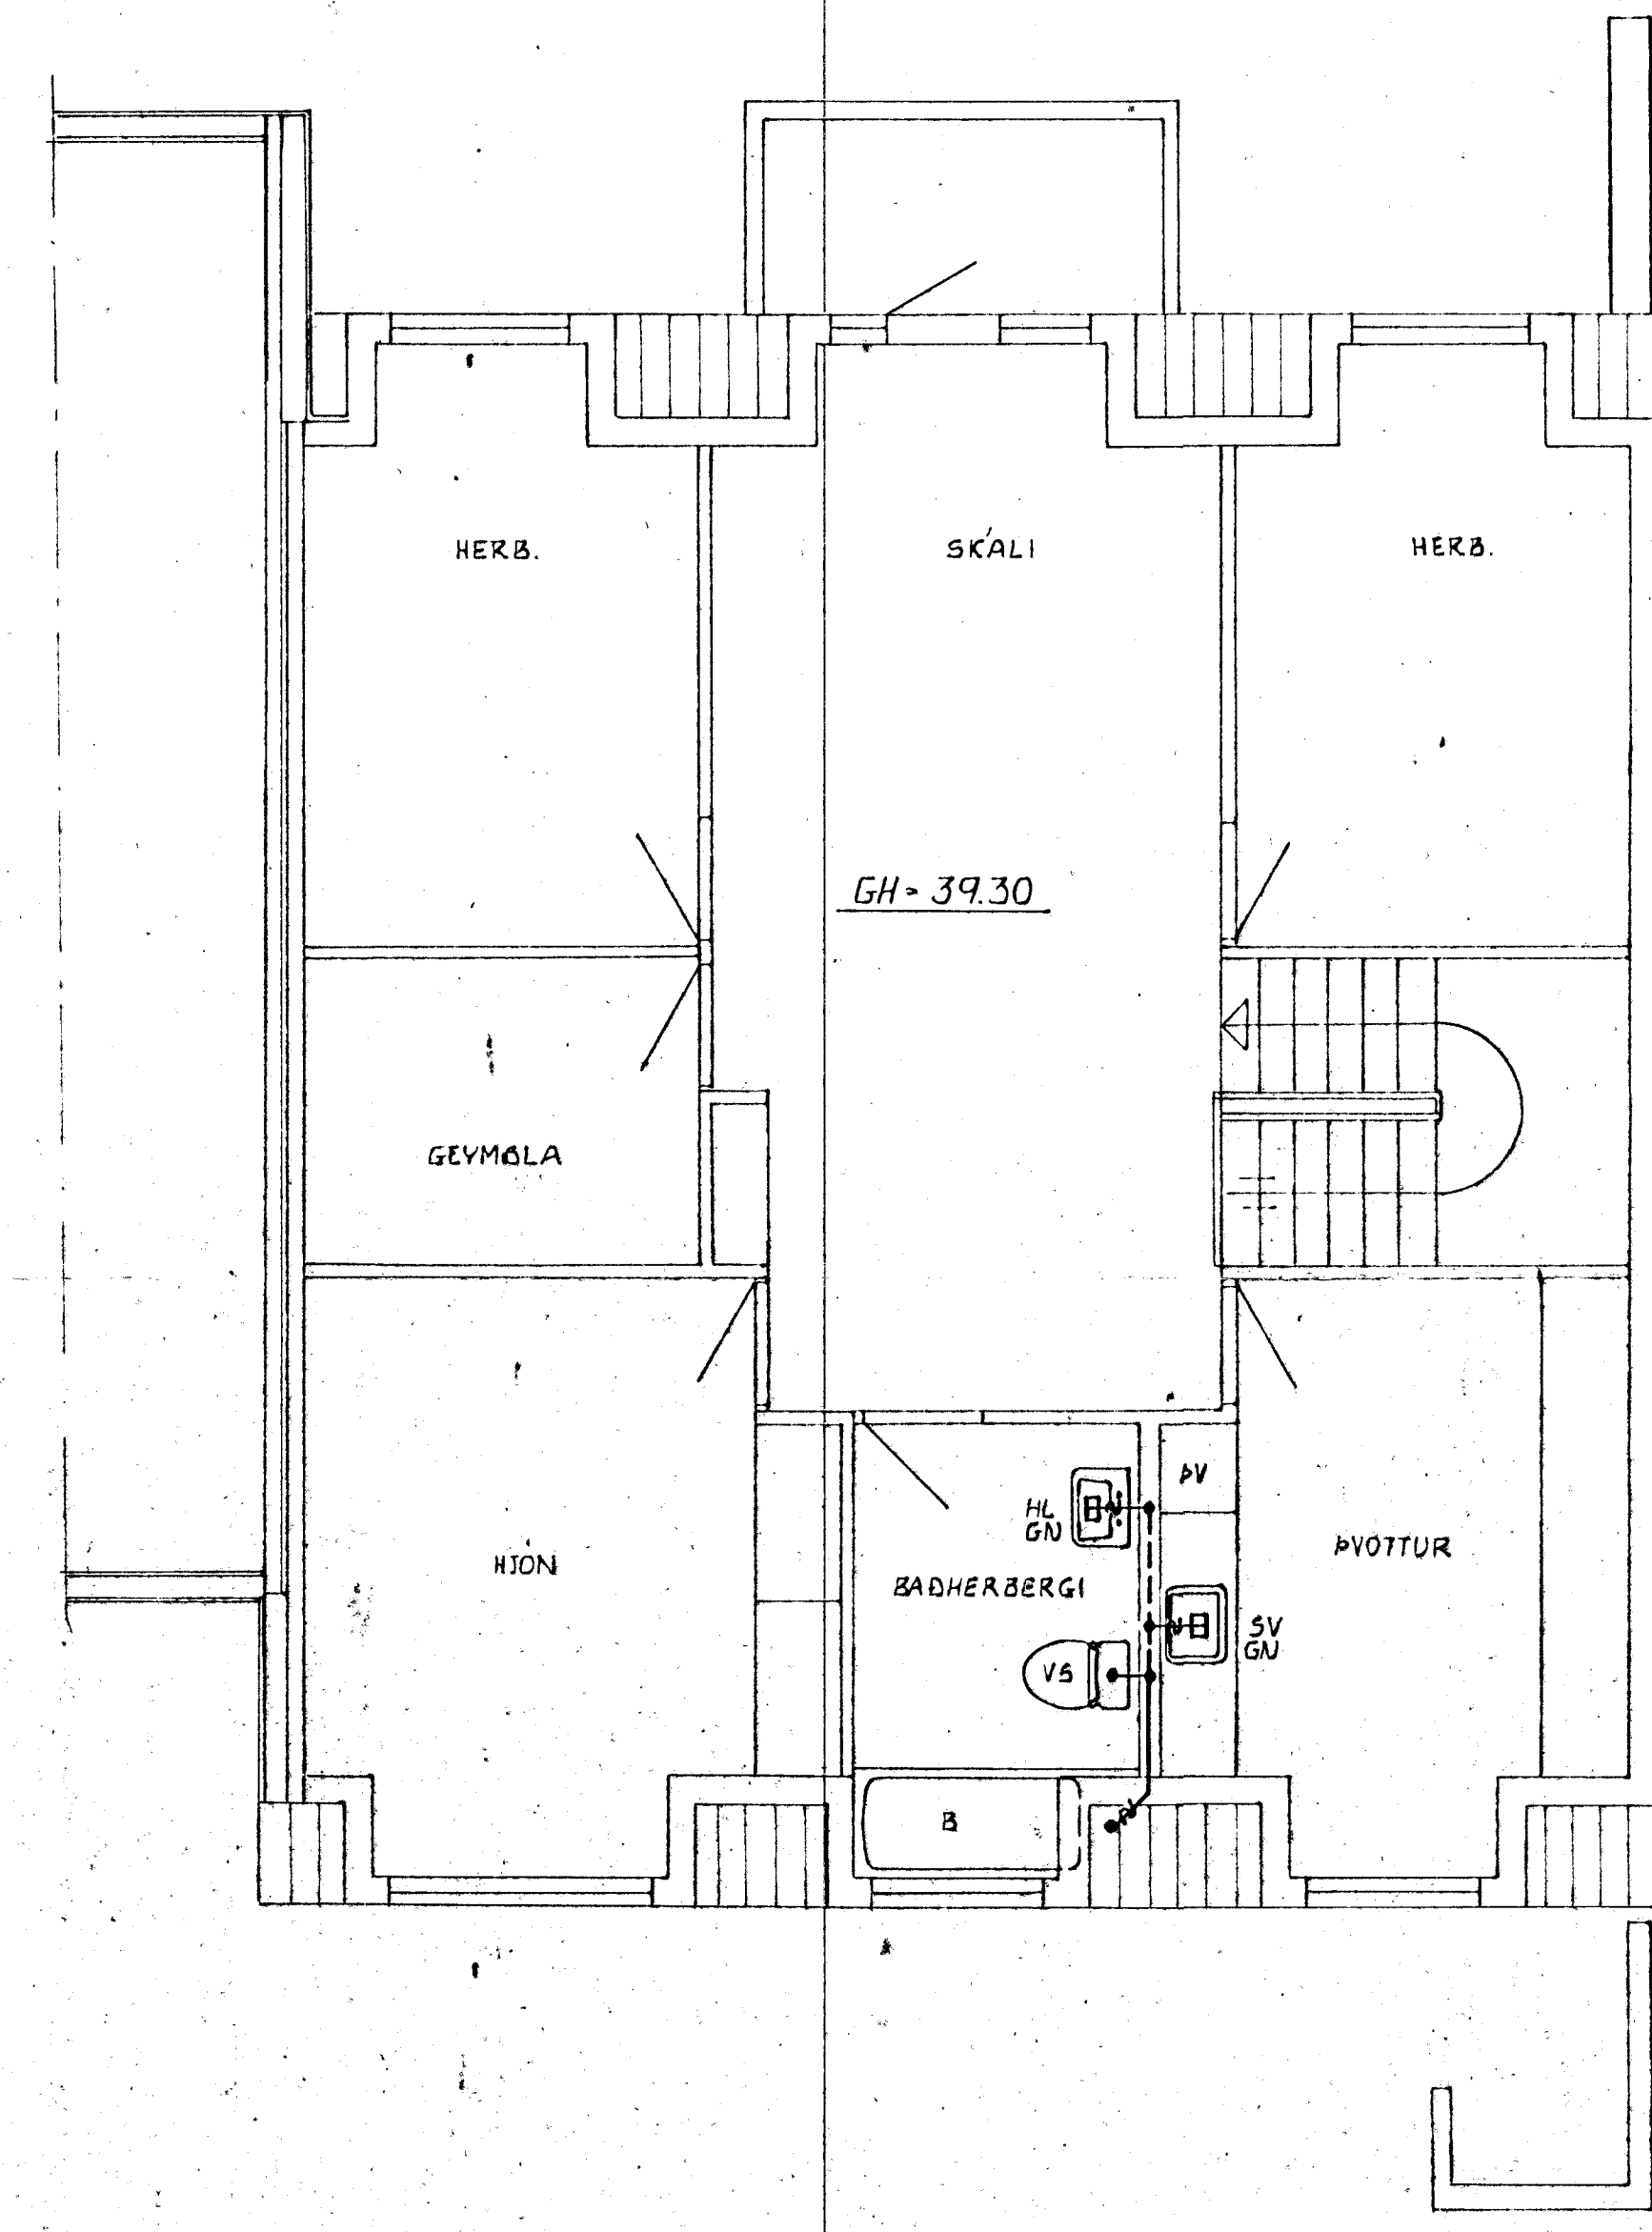

GRUNNMYND JARDHÆÐ 1:50

GRUNNMYND HÆÐAR 1:50

AFSTADA 1:500

SKÝRINGAR SJÁ TEIKN NR. 20.

STEEKJARHVAMMUR 9. HAFNARÉ	MÆLKVAÐI 1:500 1:50	VERIS 8105	TEIKN NR. 2:1
FRÆRENNSLISLOGN GRUNNMYND OG AFSTADA	HAUND 8	BYGGINGAHLUTUNINGUR SUN. 150	DAÐS NOV. 81
JÓHANN GUNNAR BERGÞÓSSON VERKFR. M.F.L.	DRÖYFT		