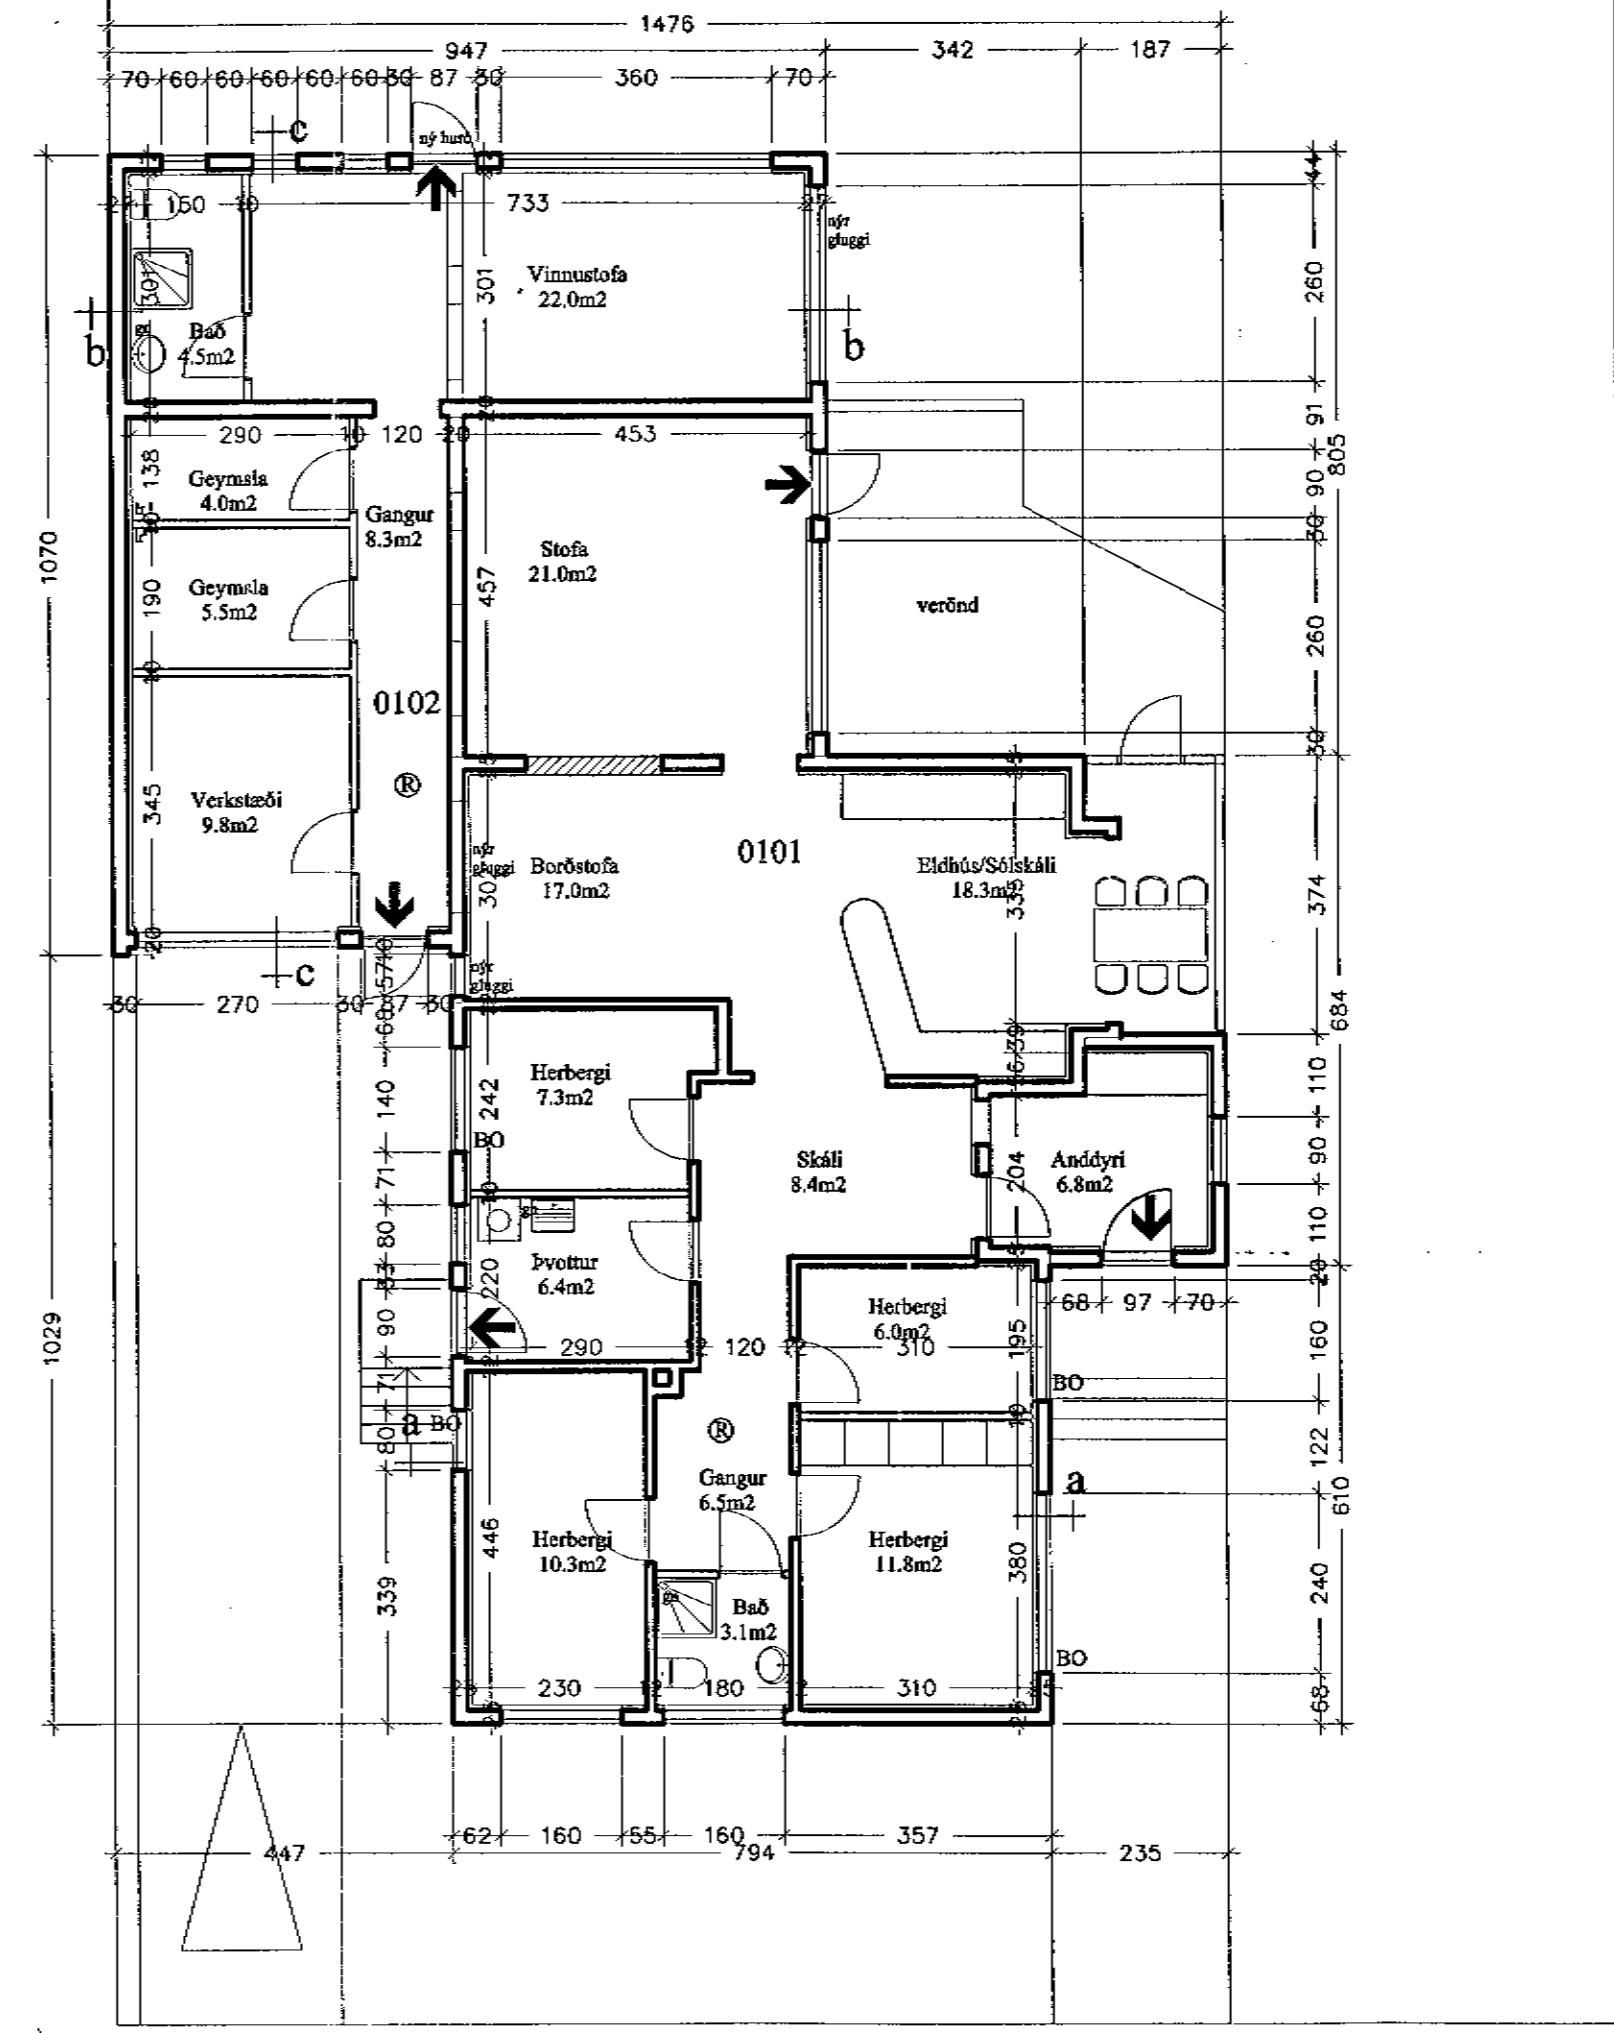

GRUNNMYND 1.HÆÐ 1:100

verkefni
Stekkjarkinn 17, Hafnarfirði

heiti teikningar
Afstöðumynd
Grunnmynd
daga
27.1.2004
m.b.v.
1:150
1:100
Nr.
A 101

Ársæll Vignisson Arkitekt
kt. 101255-3369
Strandgata 26-28
220 Hafnarfjörður
555 4795

29.1.2004 Ársæll Vignisson