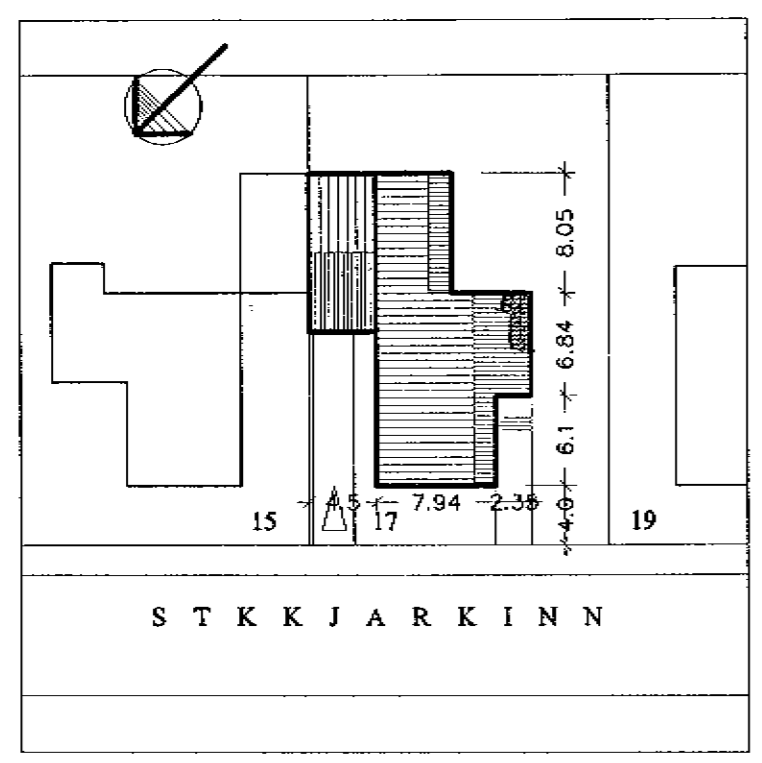

Skráningartífla: Stekkjarkinn 17				Skrásetjari: Ársæll Vignisson													
Landnúmer: 122 383				Kennitala: 101255-3369													
Matshlutanúmer: 01				Dagsetning: 29.1.2004													
Uppskipting og lýsing				Utgáfa: 4.011													
D0	D1	D2	D3	D4	D5	D5M	D6	D7	D8	D9	D10a	D10b	D11	D12	D16	D17	
Lokn	Rým	Nokun	Höfuð	Eignar	Bætur	MÍFÖR	Sigur	Öp	Bólaför	Bólaför	Sjálmi	Sjáham	Dóti	Netföru	Ráðgjafi	Séptur	
	hæð	test	lokun	hald	m²	m²	m²	m²	m²	sh < 1,8	raun	max	numm² m²	m²	m²	numm² m²	
					364,9	0,0	0,0	0,0	206,5	0,0			728,2	177,0	206,5	473,031	
													41,3				
	01	1.hæð			206,5	0,0	0,0	0,0	206,5	0,0			552,0	177,0	206,5		
A	0101	Íbúð	N	0101	142,7	0,0	0,0	0,0	142,7	0,0	2,70	2,70	385,3	122,9	142,7	331,830	
A	0102	Vinnustofa	N	0101	63,8	0,0	0,0	0,0	63,8	0,0	2,60	3,78	166,7	54,1	63,8	141,201	
	02	Þakrymi			158,4	0,0	0,0	0,0	0,0	0,0			134,9	0,0	0,0		
A	0201	Þakrymi	V	0101	158,4						0,00	1,34	134,8				
Athugasemdir																	
Samskipti sumra																	
Eignarhald																	
	Eignar	Nokun	Brifstær	Skiptar	Örnmál	Séðin	Séðin	Séðin	Séðin	Séðin	Séðin	Séðin	Séðin	Séðin	Séðin	Séðin	Séðin
	hald	test	m²	m²	m²	m²	m²	m²	m²	m²	m²	m²	m²	m²	m²	m²	
	0101	Íbúð	206,5	473,031	473,031												
		Alls	206,5	473,031	473,031												

Sambýkkt þann
20 APR. 2004
Byggingafultrúinn í Hafnarfirði
F.h. Kristján Þórarinnsson

RP

Blað 2 af 2
Almennt: Sétt er um að setja inn nýja glugga á Norður og Suðurhlíðar hússins, setja nýja hurð og fera niður glugga á Austurhlíð og byggja nýjan sólskóla/borðkrók á Suðurhlíð.

AFSTÖÐUMYND 1:500