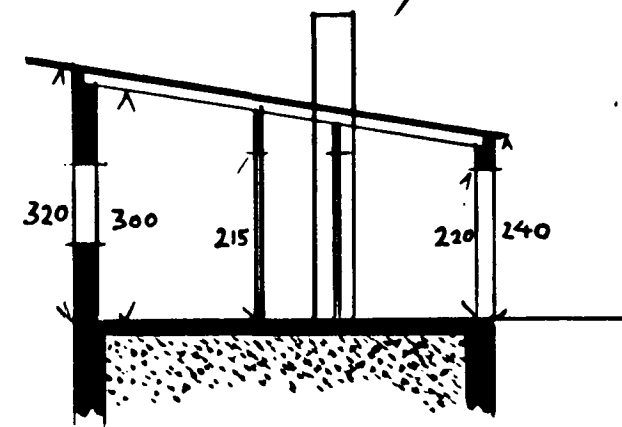

A

B

C

D

SNEIDING

A

D 10.95
GRUNNMYND

ÍBÚÐARHÚS NR. 19 VIÐ STEKKJARBR.		
FIG:	M 2	STEINHÚS HLÆÐIÐ ÚR MRAUNSTEINI
EIRIKUR SMITH	148	VEGGIR . A. VINNUSTOFU TIMBURKLEDDIR (ÓHEFLUÐ FURA)
TEIKN:	1:100	
E. SMITH.		