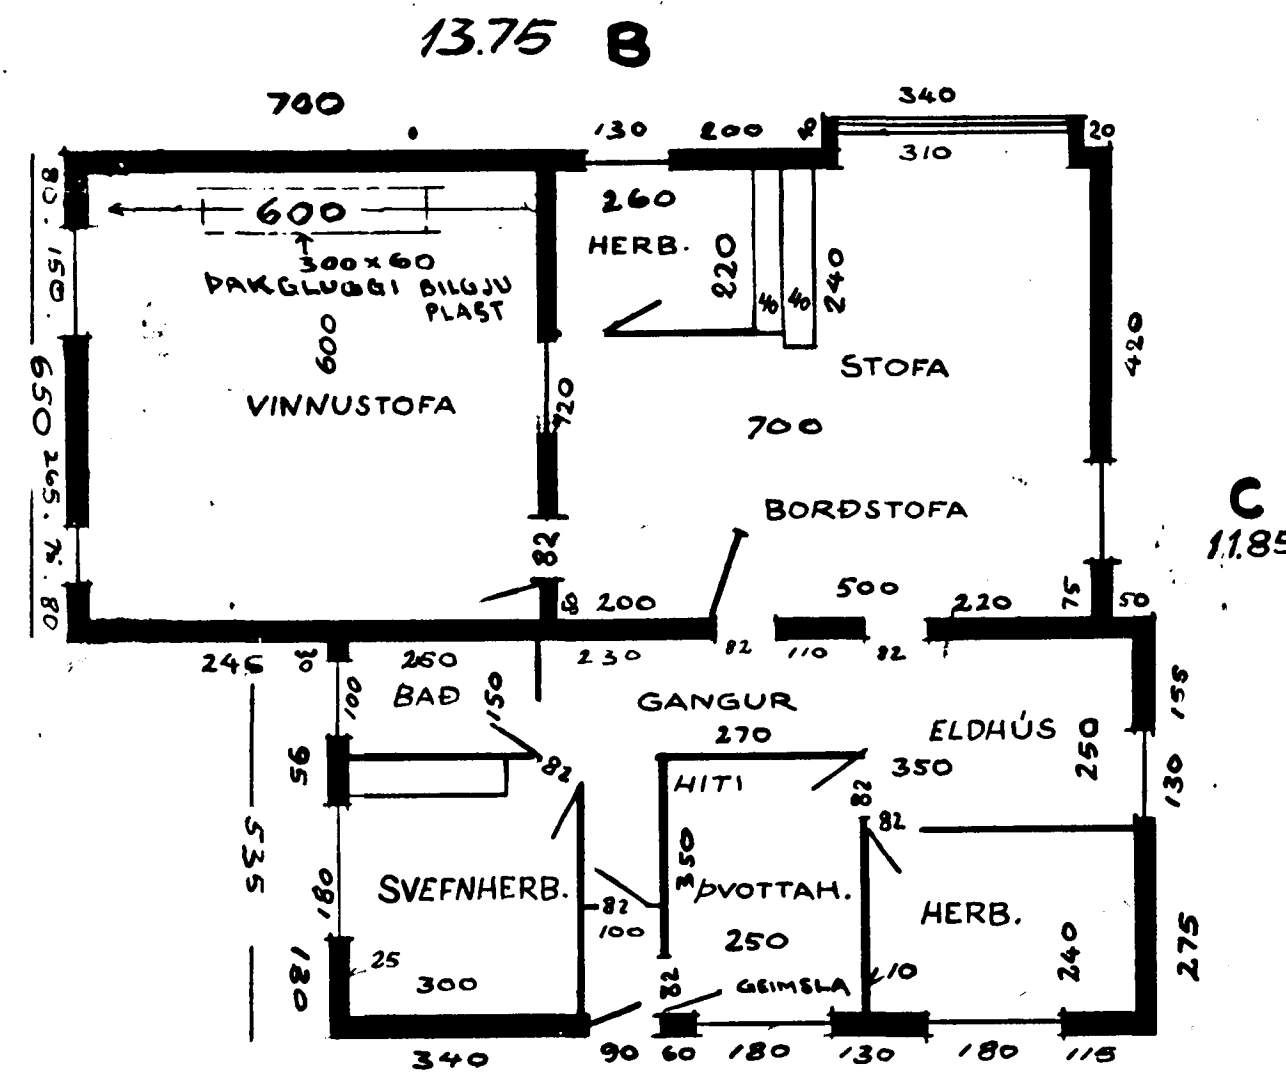

A

B

C

D

SNEIDING

A

D 10.95
GRUNNMYND

ÍBÚÐARHÚS NR. 19 VIÐ STEKKJARBR.		
FIG:	M 2	STEINHÚS HLÆÐIÐ ÚR MRAUNSTEINI
EIRIKUR SMITH	148	VEGGIR . A. VINNUSTOFU TIMBURKLEDDIR (ÓHEFLUÐ FURA)
TEIKN:	1:100	
E. SMITH.		