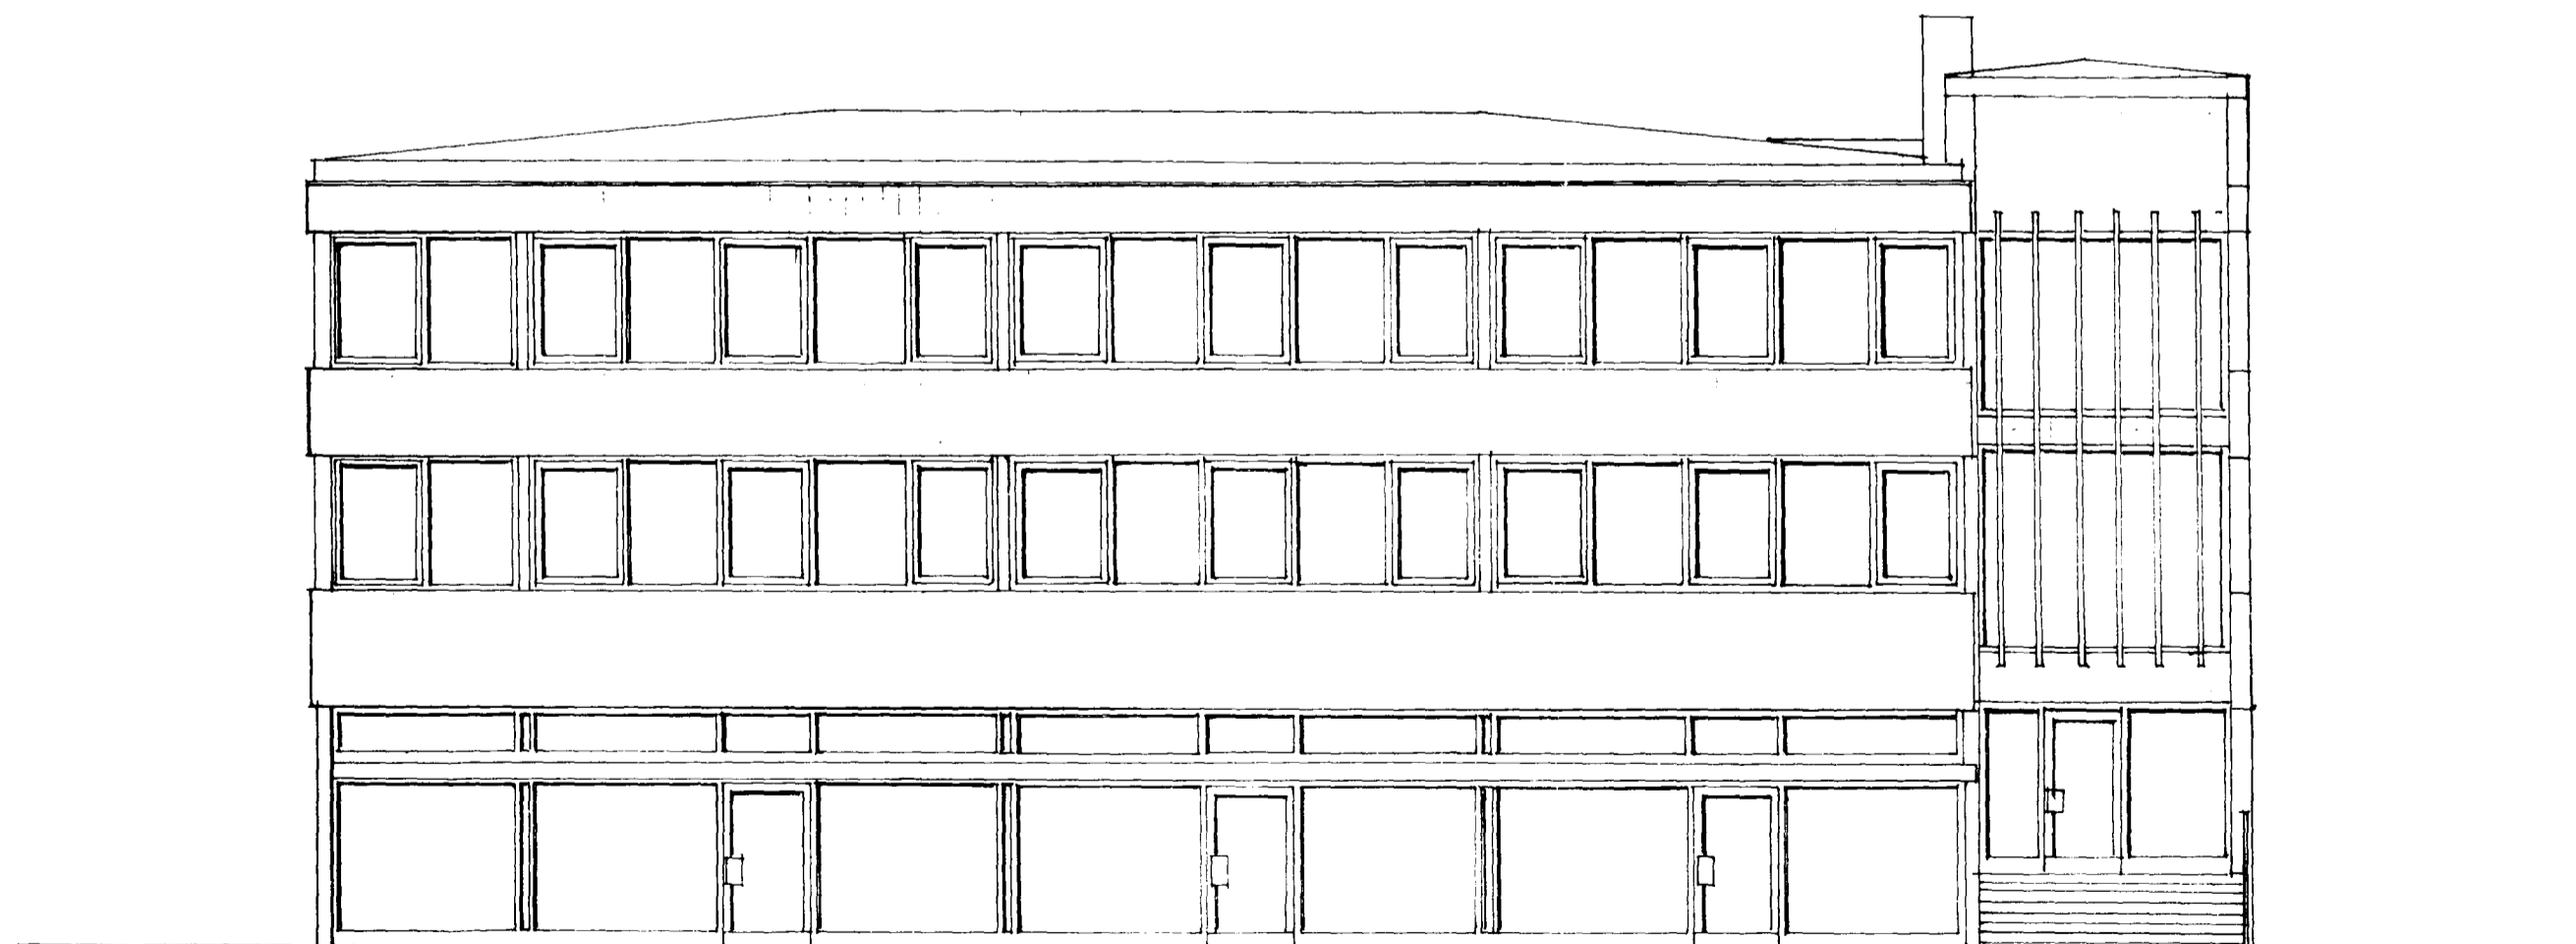

Samþykkt þann:

14 JUNI 1999

Byggingatulltrúinn í Hafnarfirði
Erlendur Hjálmarsson

SUÐAUSTUR. M. 1:100.

SUÐVESTUR. M. 1:100.

Húsið er teiknað af Þorvaldi S. Þorvaldssyni arkitekt faí. Í aprí

Skýringar:
Verkefnið fellst í því að stígaúshluti hússins er klæddur og einangraður að utan með Mirawall áklæðningu.