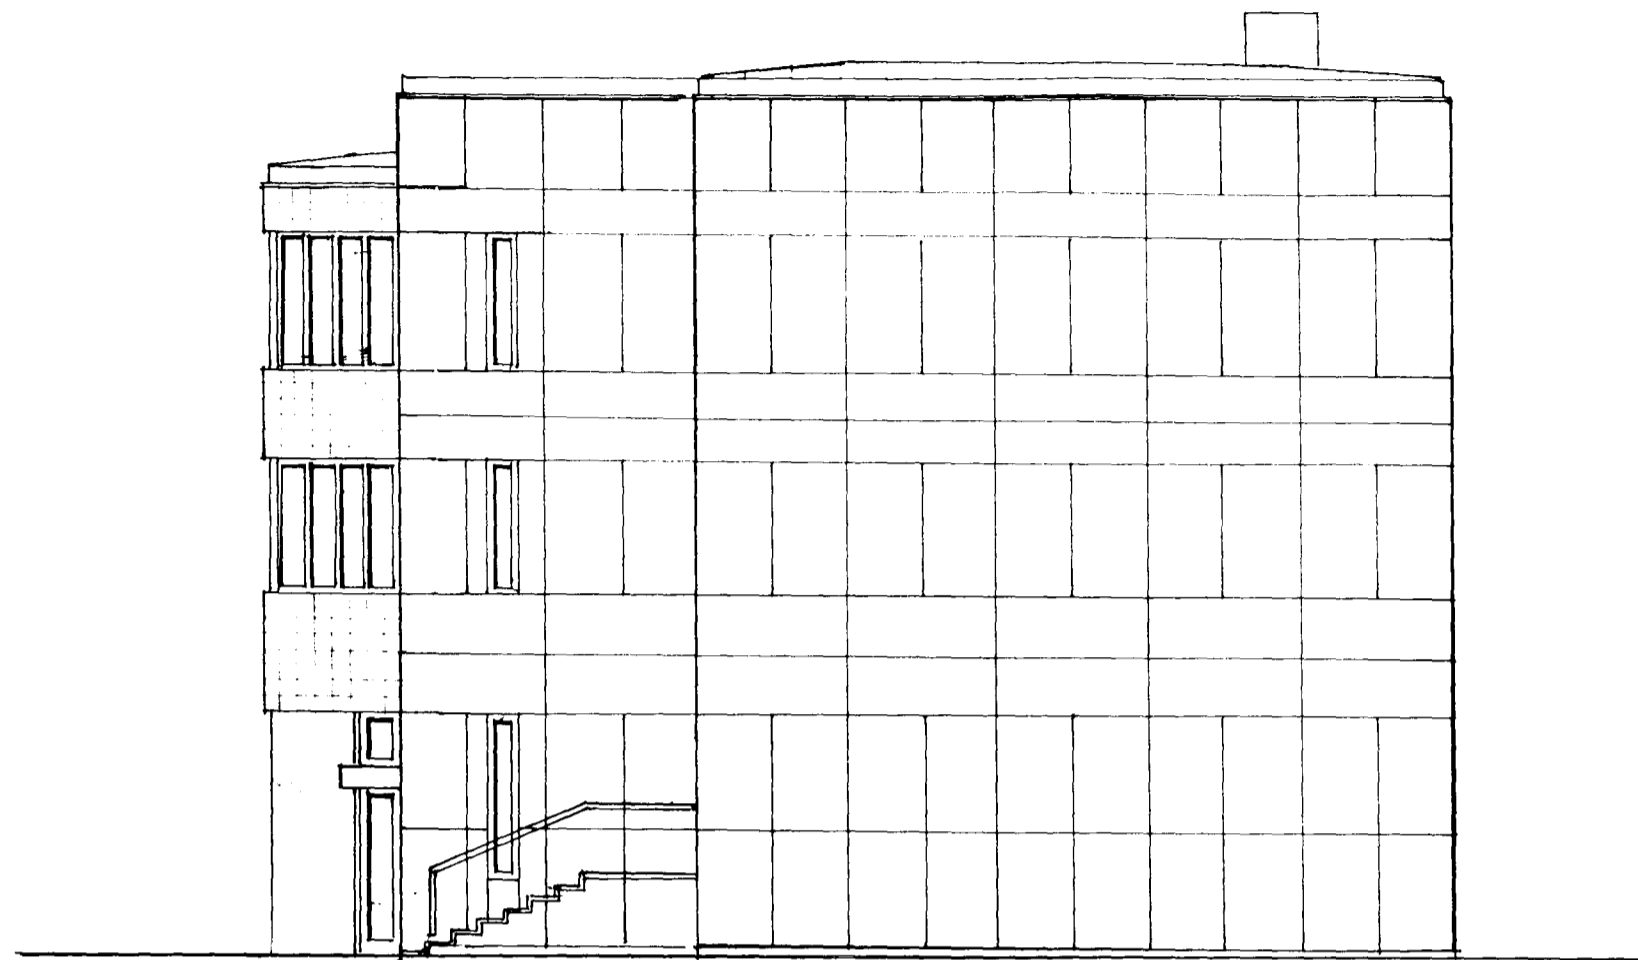

Samþykkt þann:

14 JUNI 1999

Byggingatulltrúinn í Hafnarfirði
Erlendur Hjálmarsson

SUÐAUSTUR. M. 1:100.

SUÐVESTUR. M. 1:100.

Húsið er teiknað af Þorvaldi S. Þorvaldssyni arkitekt faí. Í aprí

Skýringar:
Verkefnið fellst í því að stígaúshluti hússins er klæddur og einangraður að utan með Mirawall áklæðningu.