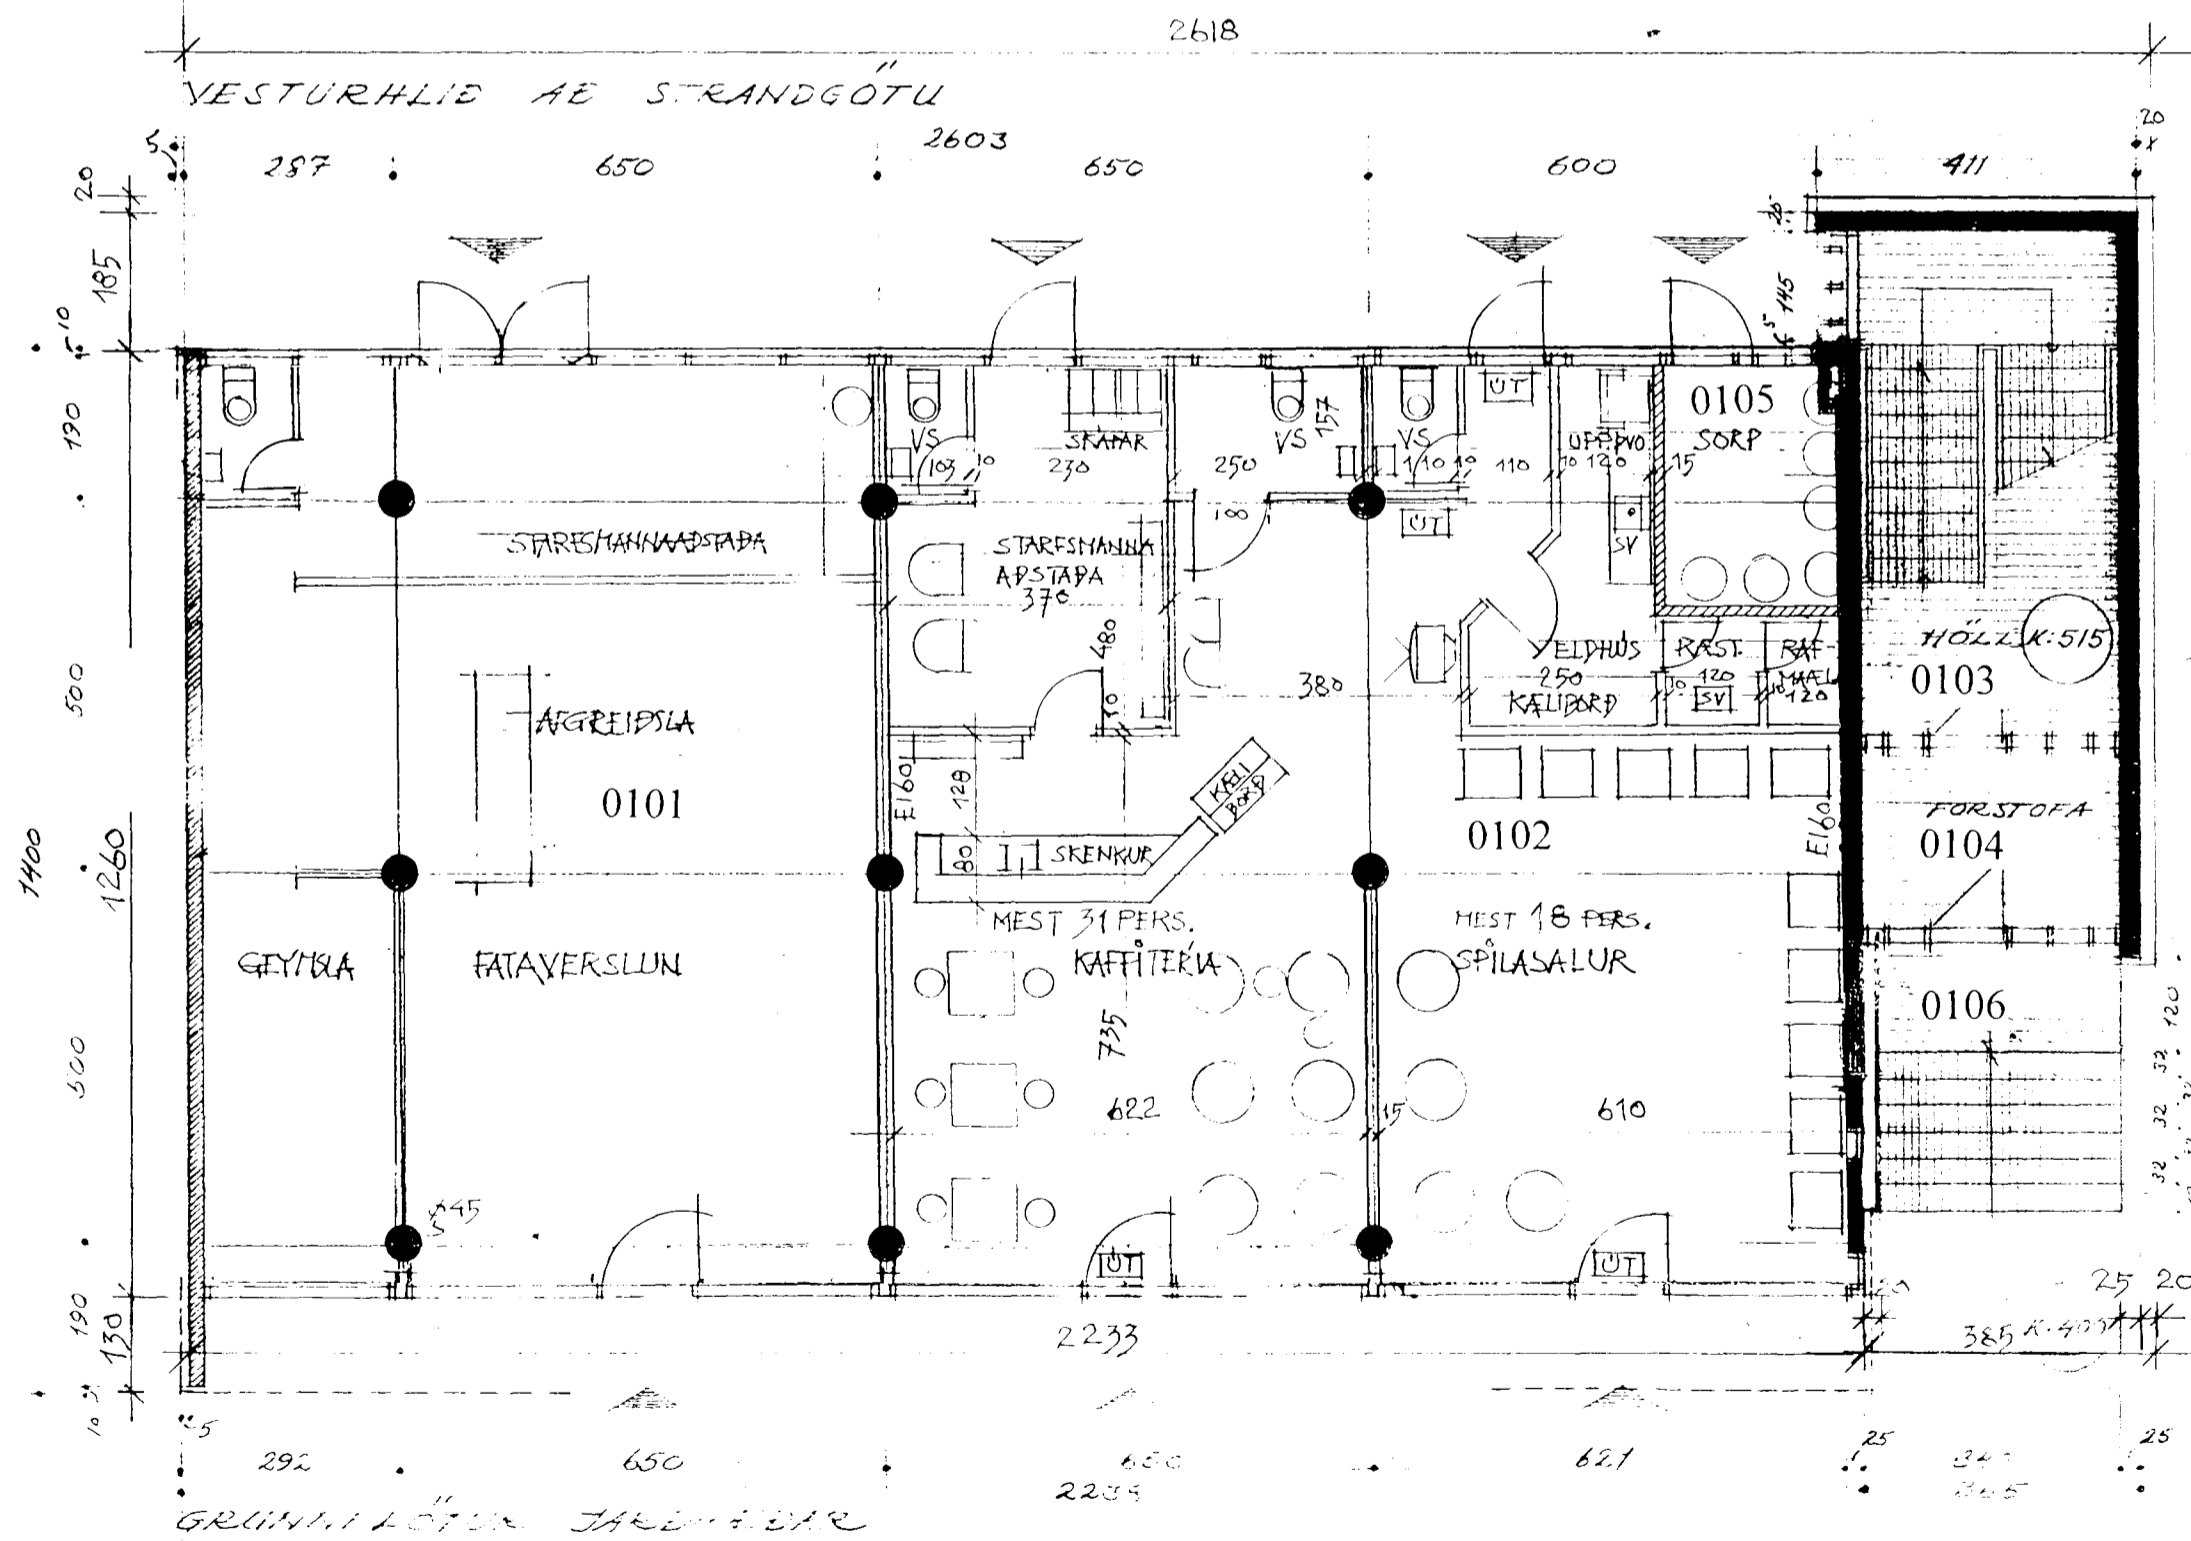

Tveir inngangar fyrir viðskiptavinum eru frá götu, annar í kaffiteriu, hinn í spílasal. Tveir inngangar eru frá bílastæðum við bakhlíð, annar að starfsmannaaðstöðu, hinn inn á eldhúsgang. Sorpgeymsla hússins er í austurhorni syðra bils með dyrum að bílastæði. Í innréttingunni er eftirfarandi: Starfsmannaaðstaða með klæðaskápum og sér salerni, afgreiðslubar kaffiteriu með dyrum inn í starfsmannaaðstöðu, snyrting fyrir hreyfihlaða, minna vs. eldhús með uppþvottaðstöðu og kæliborði, þar inn af ræstiklefi með skolvaski og rafmælaklefi.

Allar klæðningar skulu vera í flokki 1. Útlysing skal vera í rýmingarleiðum. Gólfpláss til ráðstöfunar fyrir gesti er 76,0 m². Í kaffiteriunni (31,1 m²) er gert ráð fyrir allt að sex fjögurra manna borðum og þremur tveggja manna borðum og einu einstaklingsborði eða 31 gesti. Í spílasalum (44,8 m²) er gert ráð fyrir allt að tíu spílakössum og fjórum tveggja manna borðum alls 18 gestum með þeim sem eru að spíla hverju sinni. Alls er gert ráð fyrir 49 gestum í báðum sölum.

Samþykkt þann
12 NOV. 2002
Byggingeignitruinn í Hafnarfirði
Erlendur Hjaltmarsson

UPPR. 15.00
FRANST. 32.00
SUÐURGAFL

Stökkvillid höfuðborgarsvæðisins hf
12/11/02 D. Þorbj.

BREYTT 01.11.2002: VERSLUN Á 1. HÆÐ VERÐUR KAFFITERIA

innviður Atahjinnunnar!

INNRETTING KAFFITERIU ER FÆRÐ INN Á LJÓSRIT AF UPPRUNA LEGRI TEIKNINGU ÞORVALDAR S ÞORVALDSSONAR DAGS. 22.4.1967 BR. 15.8.1975 (ÞAK) EINNIG BREYTTUR SUÐURGAFL VEGNA KLÆÐNINGAR. AFSTÖÐUMYND ER SKV. DEILISKIPULAGI SAMÞ.19.06.2001

STRANDGATA 11, HAFNARFIRÐI BLO1

BREYTT:	DAGS:	LÝSING:
BREYTT	DAGS.	LÝSING