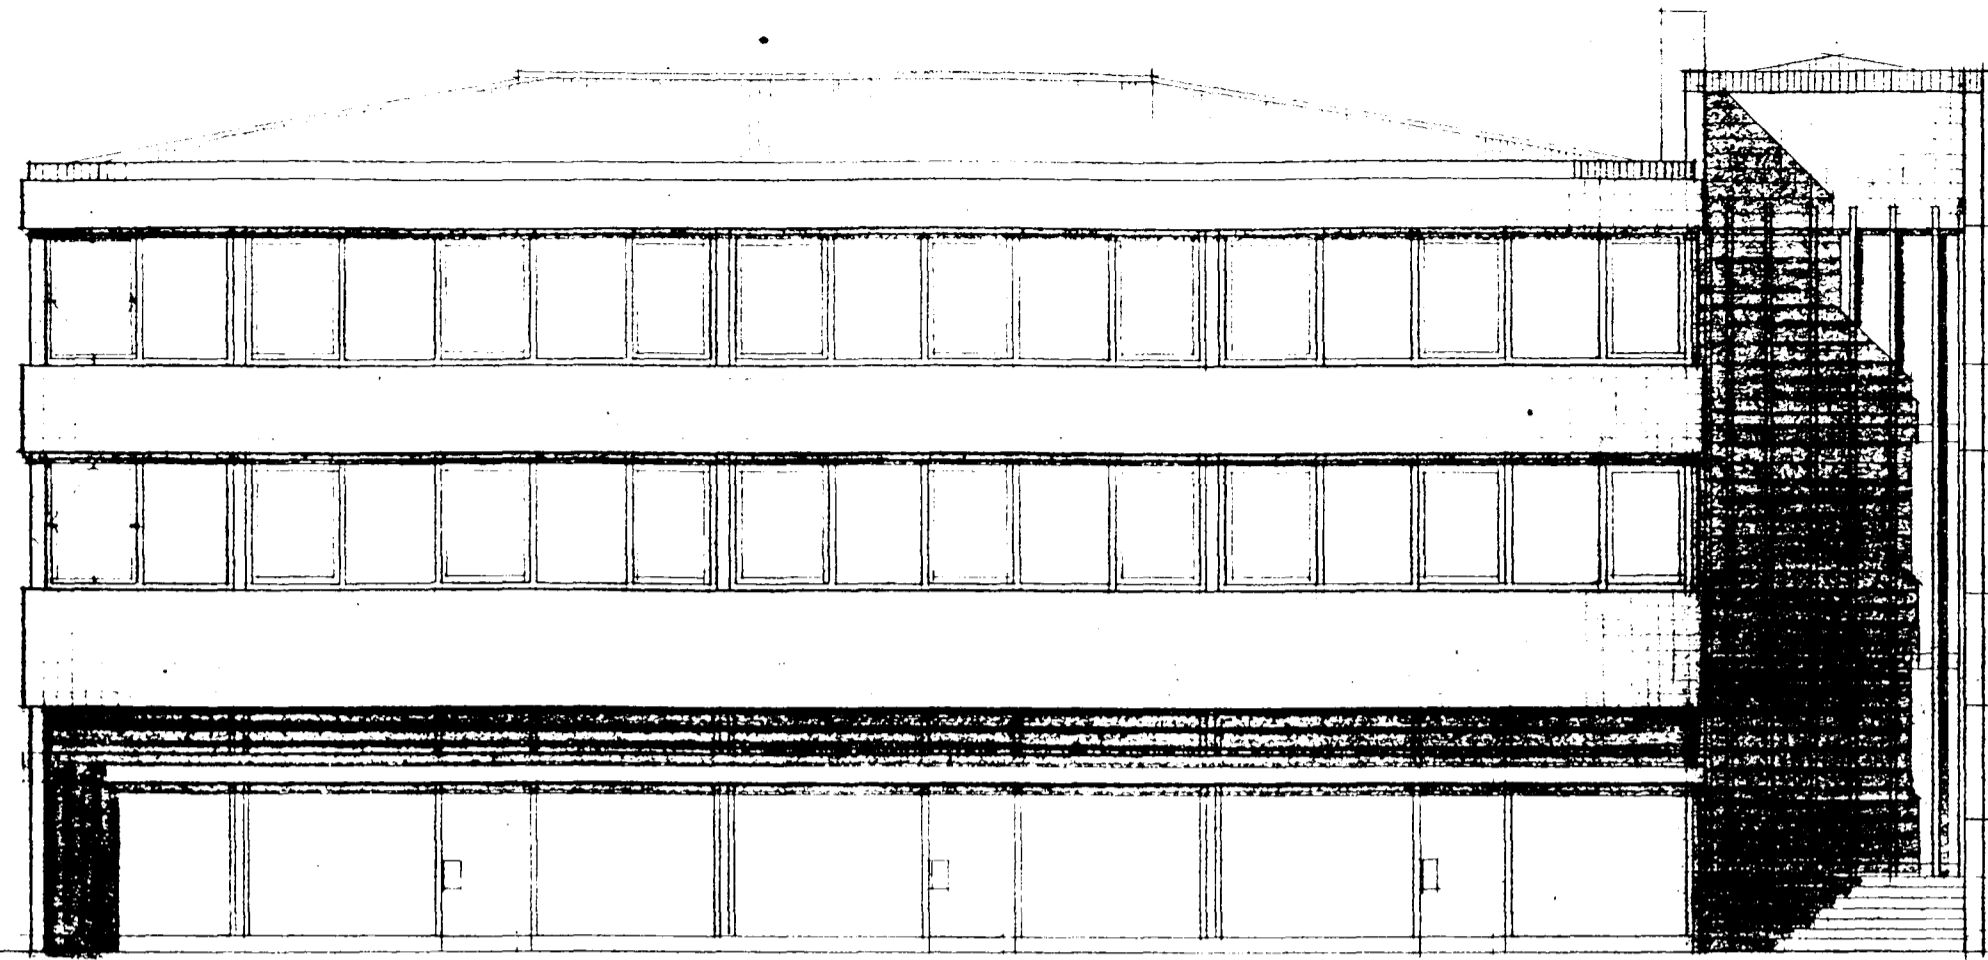

Tveir inngangar fyrir viðskiptavinum eru frá götu, annar í kaffiteriu, hinn í spílasal. Tveir inngangar eru frá bílastæðum við bakhlíð, annar að starfsmannaaðstöðu, hinn inn á eldhúsgang. Sorpgeymsla hússins er í austurhorni syðra bils með dyrum að bílastæði. Í innréttingunni er eftirfarandi: Starfsmannaaðstaða með klæðaskápum og sér salerni, afgreiðslubar kaffiteriu með dyrum inn í starfsmannaaðstöðu, snyrting fyrir hreyfihlaða, minna vs. eldhús með uppþvottaðstöðu og kæliborði, þar inn af ræstiklefi með skolvaski og rafmælaklefi.

Allar klæðningar skulu vera í flokki 1. Útlysing skal vera í rýmingarleiðum. Gólfpláss til ráðstöfunar fyrir gesti er 76,0 m². Í kaffiteriunni (31,1 m²) er gert ráð fyrir allt að sex fjögurra manna borðum og þremur tveggja manna borðum og einu einstaklingsborði eða 31 gesti. Í spílasalum (44,8 m²) er gert ráð fyrir allt að tíu spílakössum og fjórum tveggja manna borðum alls 18 gestum með þeim sem eru að spíla hverju sinni. Alls er gert ráð fyrir 49 gestum í báðum sölum.

Samþykkt þann
12 NOV. 2002
Byggingeignitruinn í Hafnarfirði
Erlendur Hjaltmarsson

UPPR. 15.00
FRANST. 32.00
SUÐURGAFL

Stökkvillid höfuðborgarsvæðisins hf
12/11/02 D. Þorbj.

BREYTT 01.11.2002: VERSLUN Á 1. HÆÐ VERÐUR KAFFITERIA

innviður Atahjinnunnar!

INNRETTING KAFFITERIU ER FÆRÐ INN Á LJÓSRIT AF UPPRUNA LEGRI TEIKNINGU ÞORVALDAR S ÞORVALDSSONAR DAGS. 22.4.1967 BR. 15.8.1975 (ÞAK) EINNIG BREYTTUR SUÐURGAFL VEGNA KLÆÐNINGAR. AFSTÖÐUMYND ER SKV. DEILISKIPULAGI SAMÞ.19.06.2001

STRANDGATA 11, HAFNARFIRÐI BLO1

BREYTT:	DAGS:	LÝSING:
BREYTT	DAGS.	LÝSING