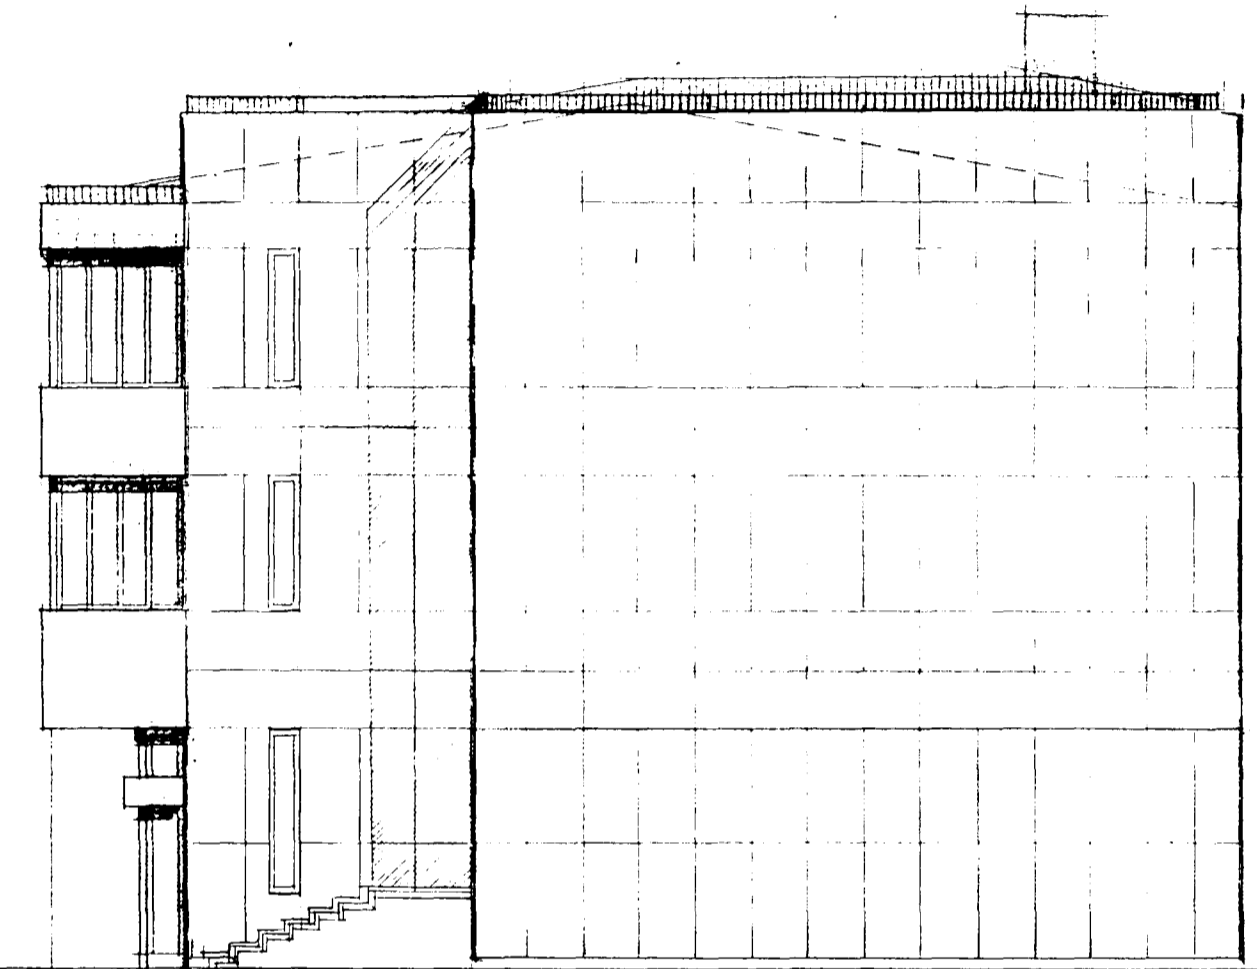

Tveir inngangar fyrir viðskiptavinum eru frá götu, annar í kaffiteriu, hinn í spílasal. Tveir inngangar eru frá bílastæðum við bakhlíð, annar að starfsmannaaðstöðu, hinn inn á eldhúsgang. Sorpgeymsla hússins er í austurhorni syðra bils með dyrum að bílastæði. Í innréttingunni er eftirfarandi: Starfsmannaaðstaða með klæðaskápum og sér salerni, afgreiðslubar kaffiteriu með dyrum inn í starfsmannaaðstöðu, snyrting fyrir hreyfihlaða, minna vs. eldhús með uppþvottaðstöðu og kæliborði, þar inn af ræstiklefi með skolvaski og rafmælaklefi.

Allar klæðningar skulu vera í flokki 1. Útlysing skal vera í rýmingarleiðum. Gólfpláss til ráðstöfunar fyrir gesti er 76,0 m². Í kaffiteriunni (31,1 m²) er gert ráð fyrir allt að sex fjögurra manna borðum og þremur tveggja manna borðum og einu einstaklingsborði eða 31 gesti. Í spílasalum (44,8 m²) er gert ráð fyrir allt að tíu spílakössum og fjórum tveggja manna borðum alls 18 gestum með þeim sem eru að spíla hverju sinni. Alls er gert ráð fyrir 49 gestum í báðum sölum.

Samþykkt þann
12 NOV. 2002
Byggingeignitruinn í Hafnarfirði
Erlendur Hjaltmarsson

UPPR. 15.00
FRANST. 32.00
SUÐURGAFL

Stökkvillid höfuðborgarsvæðisins hf
12/11/02 D. Þorbj.

BREYTT 01.11.2002: VERSLUN Á 1. HÆÐ VERÐUR KAFFITERIA

innviður Atahjinnunnar!

INNRETTING KAFFITERIU ER FÆRÐ INN Á LJÓSRIT AF UPPRUNA LEGRI TEIKNINGU ÞORVALDAR S ÞORVALDSSONAR DAGS. 22.4.1967 BR. 15.8.1975 (ÞAK) EINNIG BREYTTUR SUÐURGAFL VEGNA KLÆÐNINGAR. AFSTÖÐUMYND ER SKV. DEILISKIPULAGI SAMÞ.19.06.2001

STRANDGATA 11, HAFNARFIRÐI BLO1

BREYTT:	DAGS:	LÝSING:
BREYTT	DAGS.	LÝSING