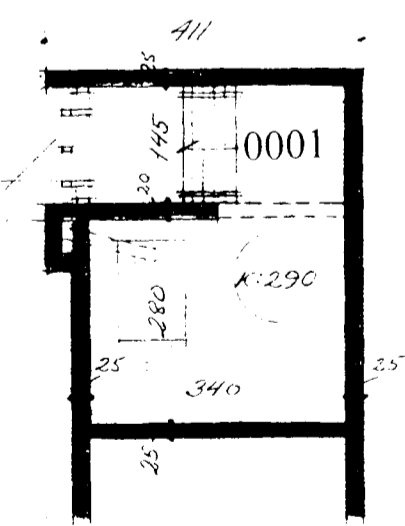

BREYTT 01.11.2002: VERSLUN Á 1. HÆÐ VERÐUR KAFFITERIA

innviður Atahjinnunnar!

INNRETTING KAFFITERIU ER FÆRÐ INN Á LJÓSRIT AF UPPRUNA LEGRI TEIKNINGU ÞORVALDAR S ÞORVALDSSONAR DAGS. 22.4.1967 BR. 15.8.1975 (ÞAK) EINNIG BREYTTUR SUÐURGAFL VEGNA KLÆÐNINGAR. AFSTÖÐUMYND ER SKV. DEILISKIPULAGI SAMÞ.19.06.2001

STRANDGATA 11, HAFNARFIRÐI BLO1

BREYTT:	DAGS:	LÝSING:
BREYTT	DAGS.	LÝSING