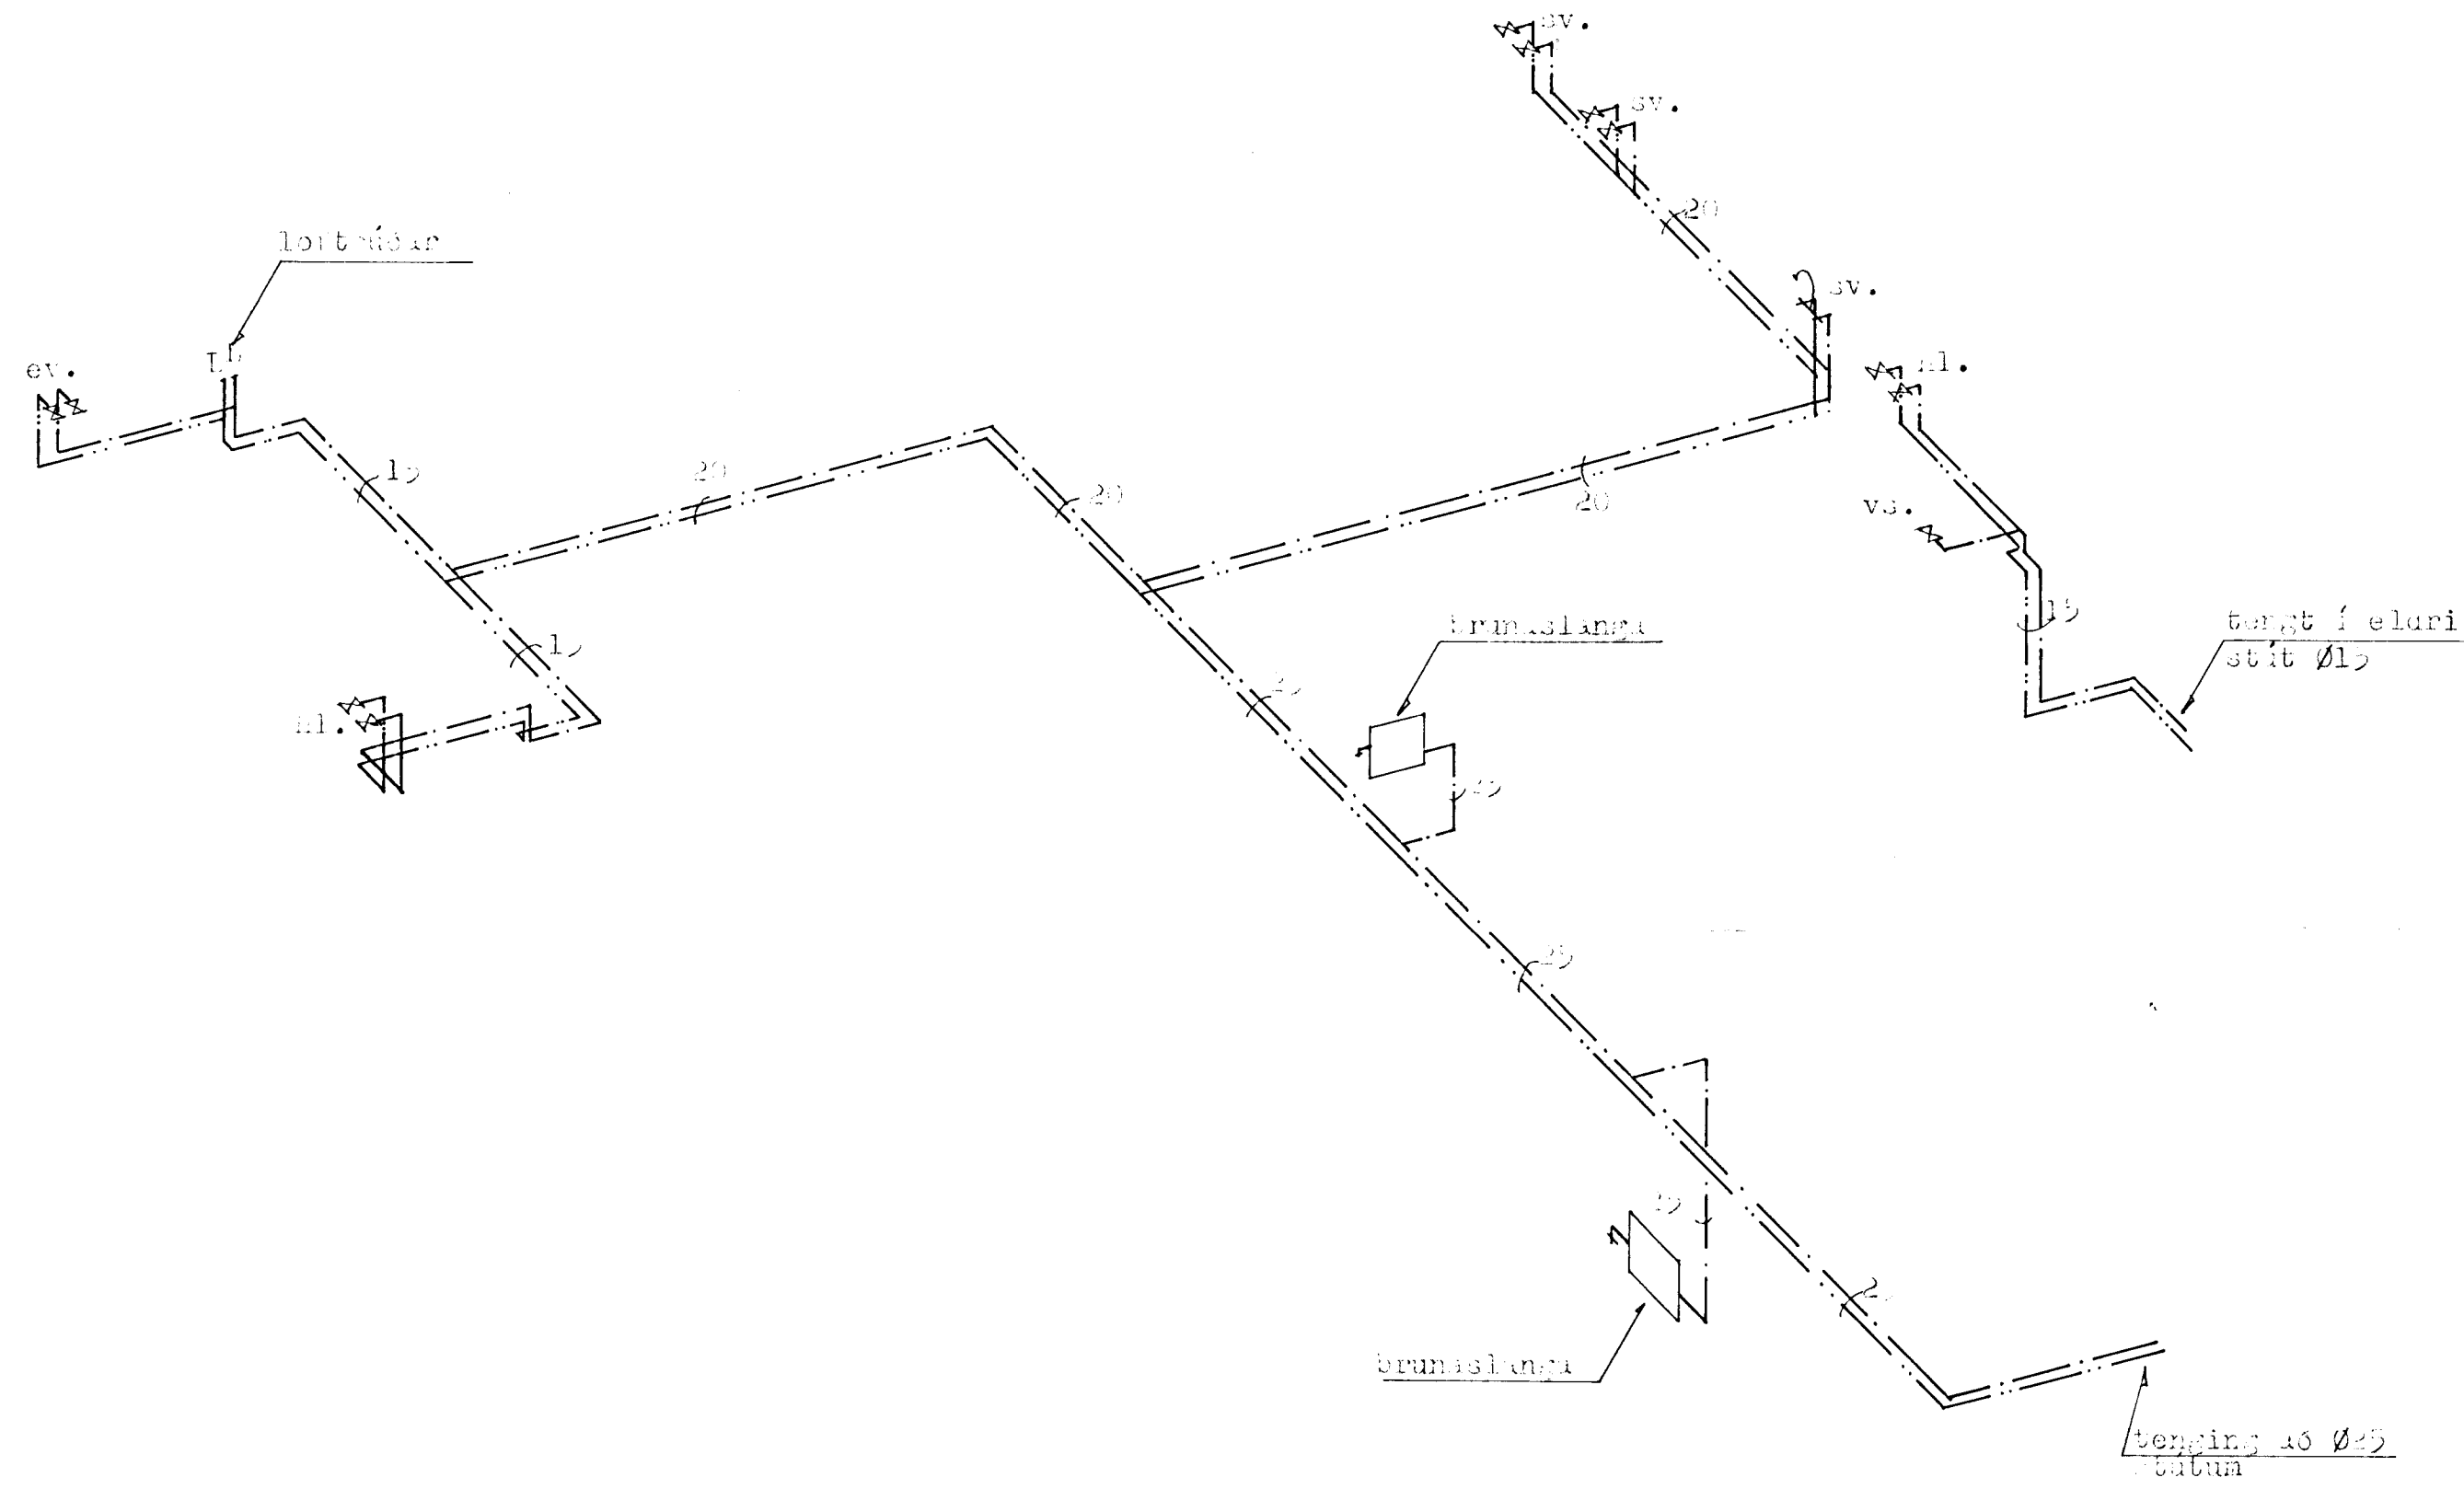

RÚMMYND VATNSLAGNA M = 1:50

**TEIKNISTOFAN RÖÐULL**

ARMÚLA 36 - 108 REYKJAVÍK - Sími 33950 & 33577

"ÆSKULÝÐSHEIMILI"  
STRANDGÖTU 1, HAFNARFIRÐI.

Lagnir - rúmmynd vatnslagna

|             |                |
|-------------|----------------|
| TEIKN: AMH  | DAGS: Jan. '88 |
| REIKN: H.G. | VERK: 87053    |
| YFIRF:      | BLAD:          |
| MKV: 1:50   | 3.05           |