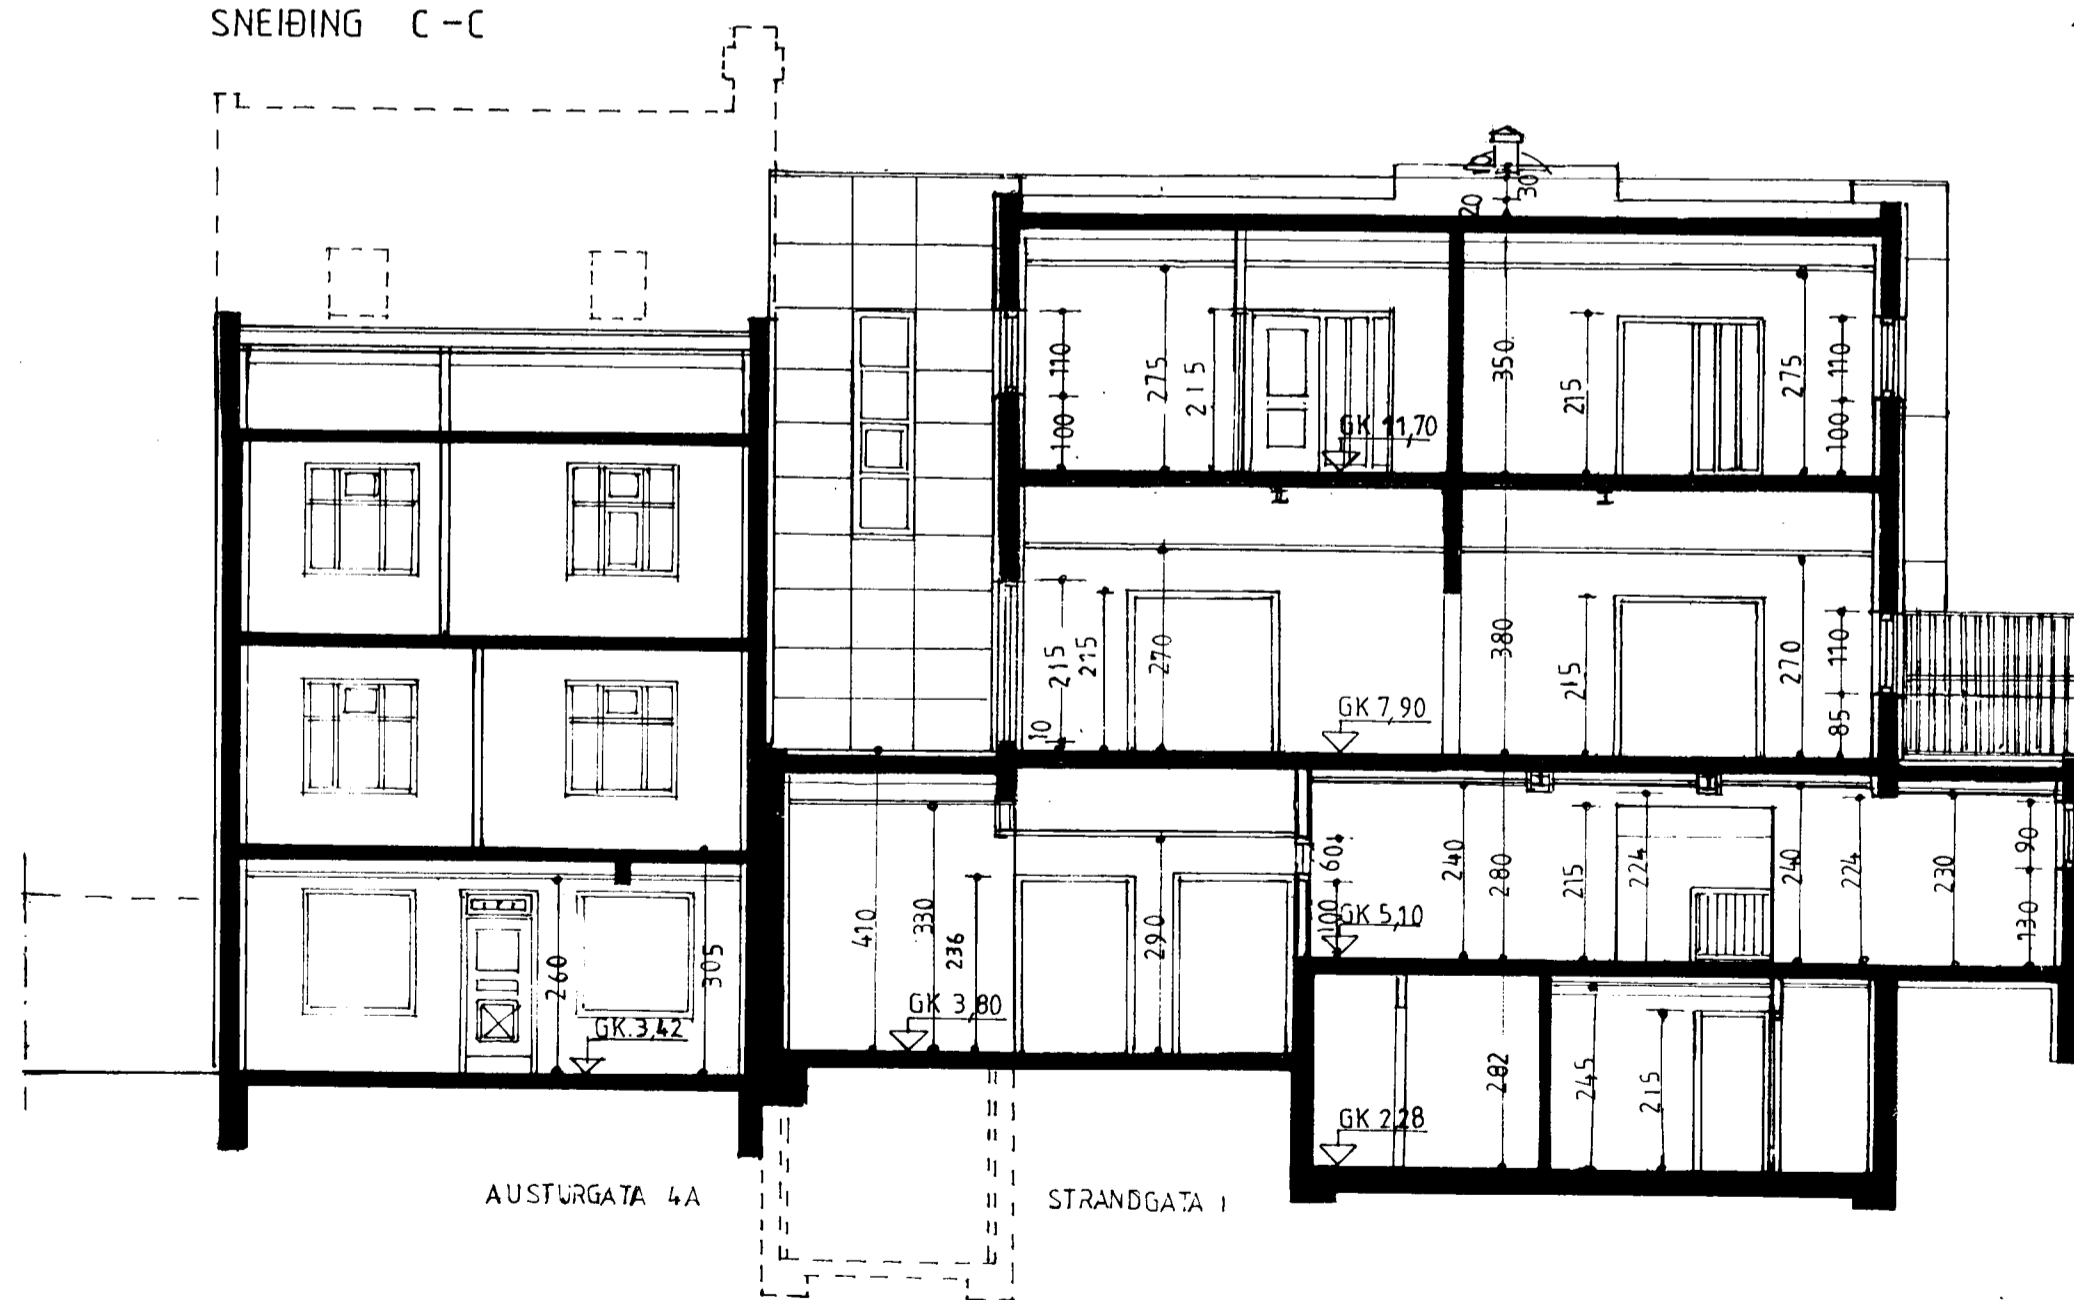

SNEIÐING C-C

1:100

SNEIÐING D-D

1:100

BR. 29.4.2002 :

SKYGGMI Á ÚTVEGG 2 HÆÐAR MÓT
REYKJAVÍKURVEGI FJARLEGT.

BÓKASAFN HAFNARFJARÐAR, STRANDGÖTU 1
OG 1.HÆÐ AUSTURGÖTU 4 A

SNEIÐINGAR

TEIKN: PÖB/KJ

MKV: 1:100

DAGS: 21.08. 2000

BR. 29.04.2002
BR. 02.04.2002
BR. 21.03.2001
BR. 22.12.2000
BR. 20.11.2000
BR. 15.10.2000
BR. 07.10.2000
BR. 12.9.2000
BR. 6.9.2000

Pétur Örn Björnsson
PÉTUR ÖRN BJÖRNSSON ARKITEKT FAÍ
TEIKNISTOFA TÚNGÖTU 14, 101 REYKJAVÍK
KNÚTUR JEPPESEN ARKITEKT FAÍ