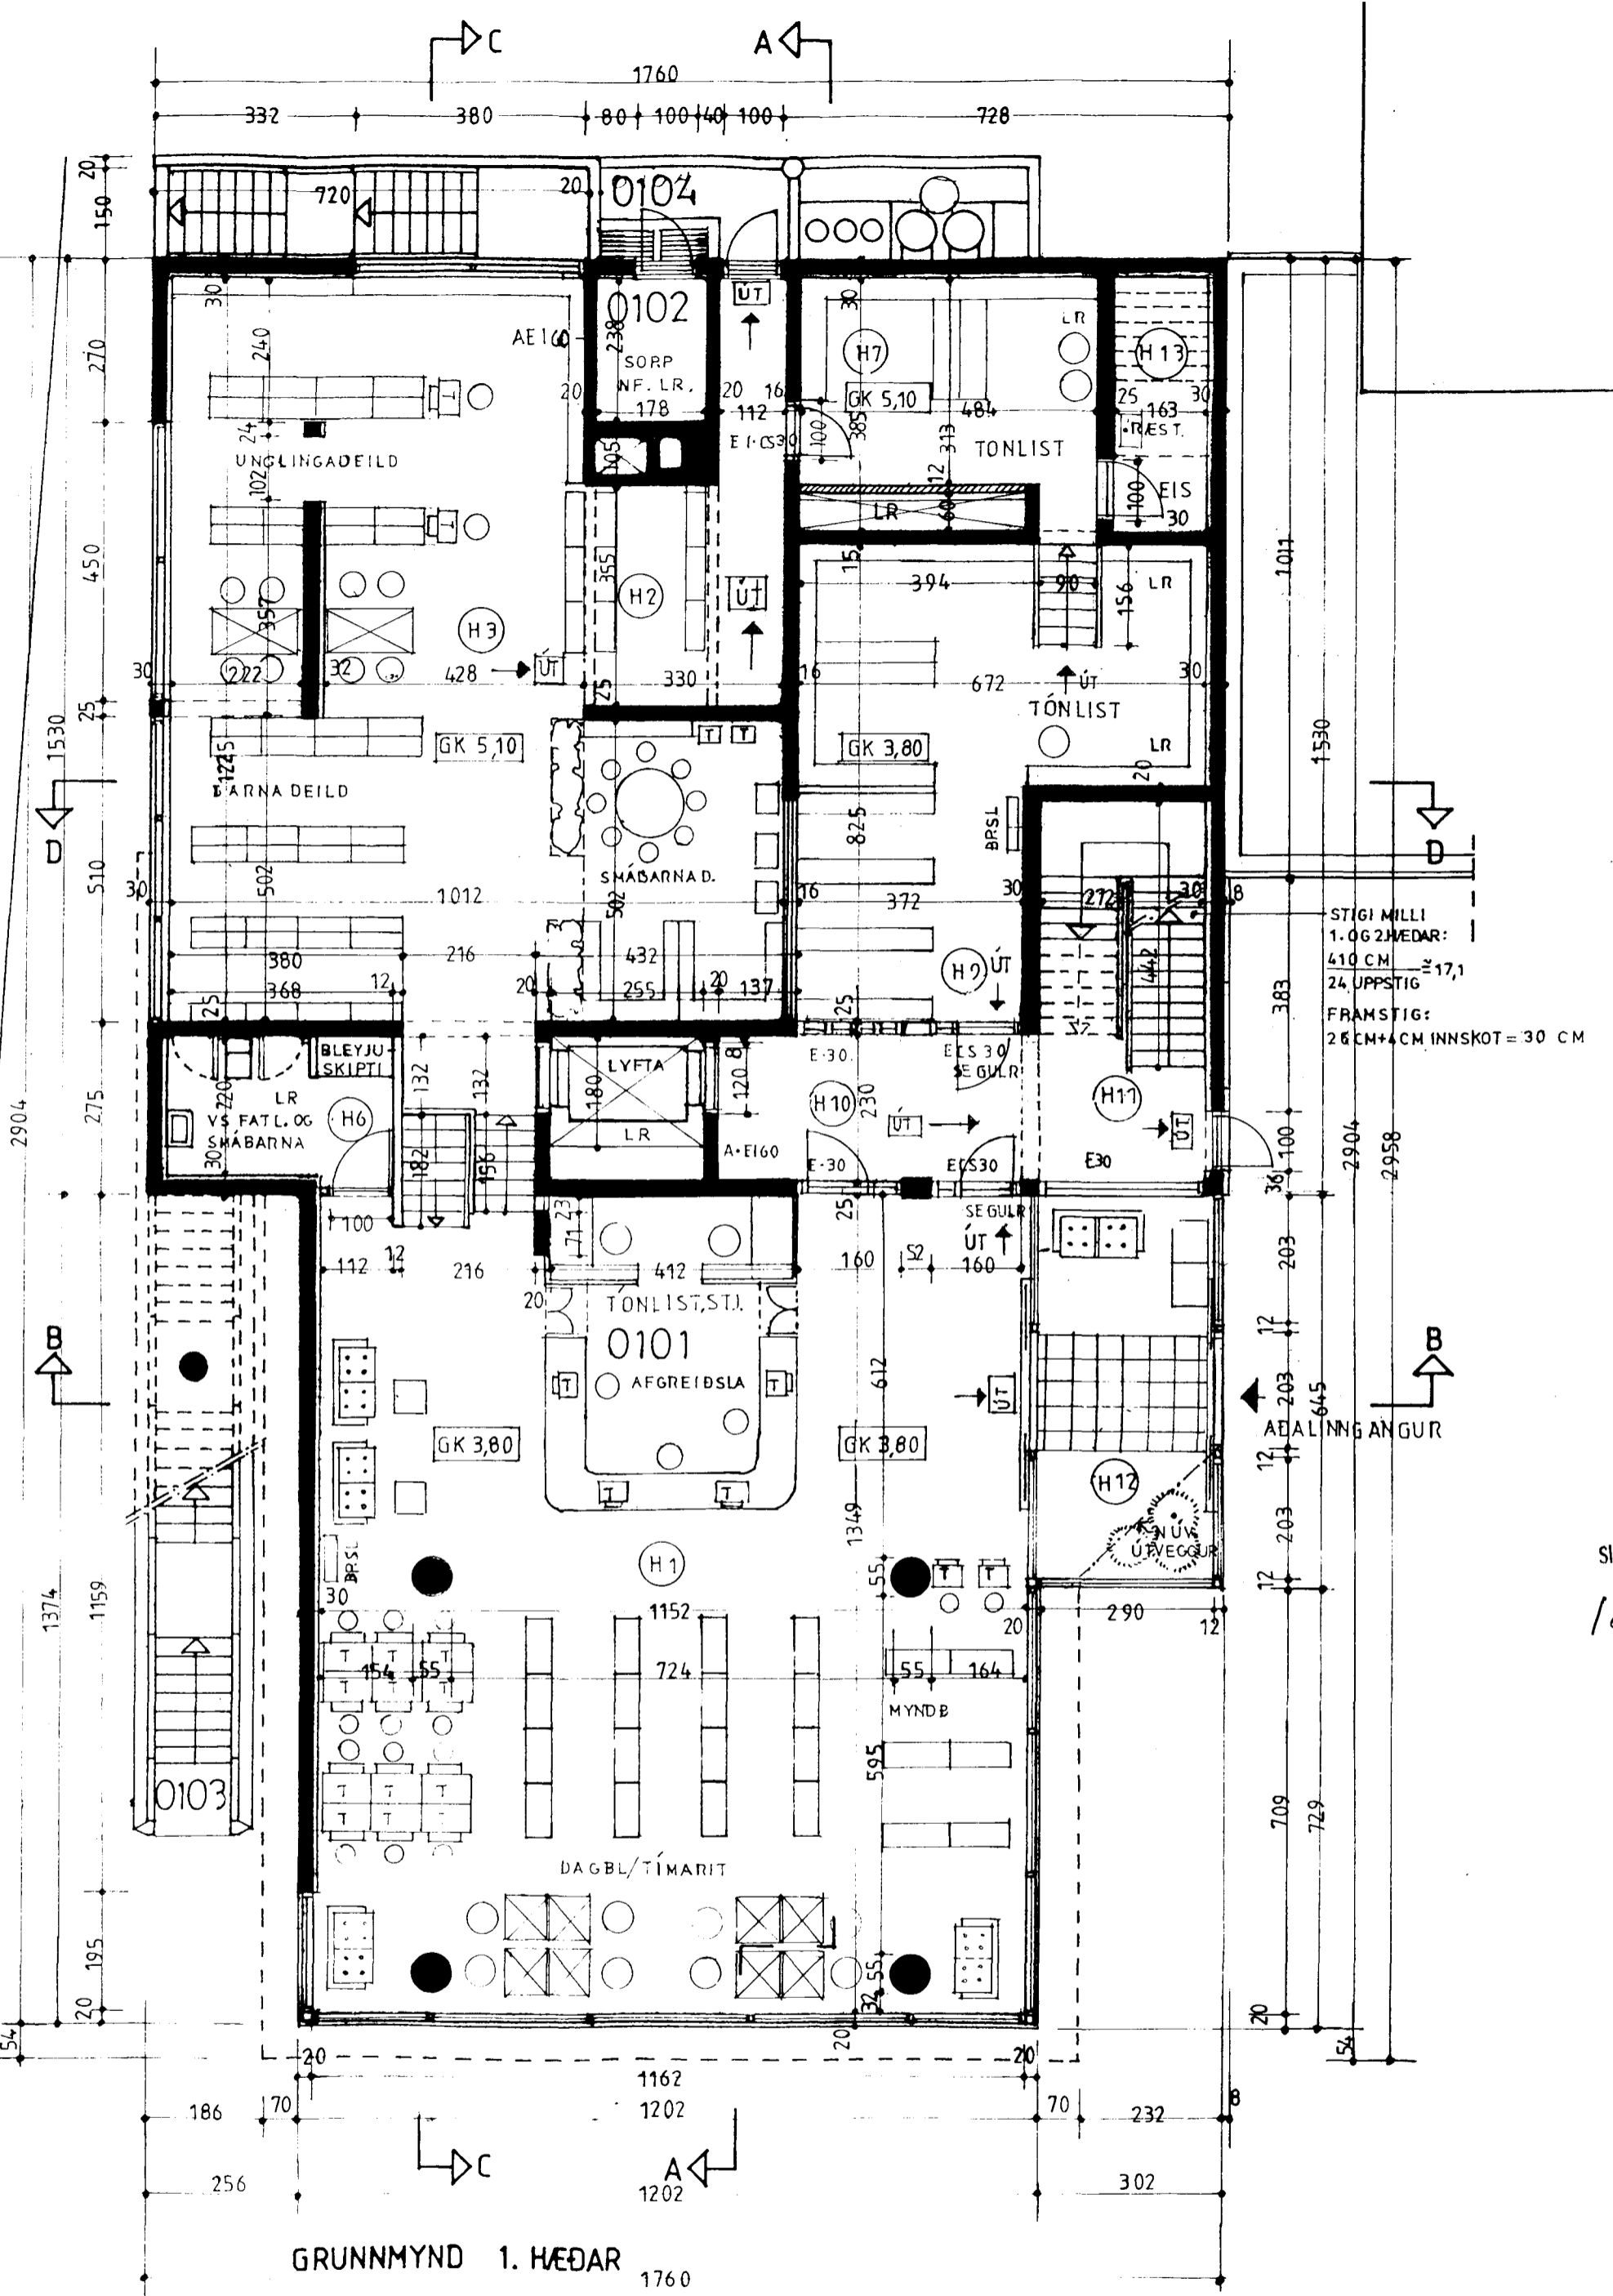

GRUNNMYND KJALLARA

GRUNNMYND 1. HÆÐAR

Slökkvilið höfuðborgarsvæðisins bs.
18/9'00
S. P. Þorðsson

BÓKASAFN HAFNARFJARÐAR, STRANDGÖTU 1
BREYTINGAR Á STRANDGÖTU 1, HAFNARFIRÐI

GRUNNMYNDIR

TEIKN: PÖB/KJ
MKV: 1: 100
DAGS: 21.08.2000
BR 6.9.2000 BR.12.9.2000