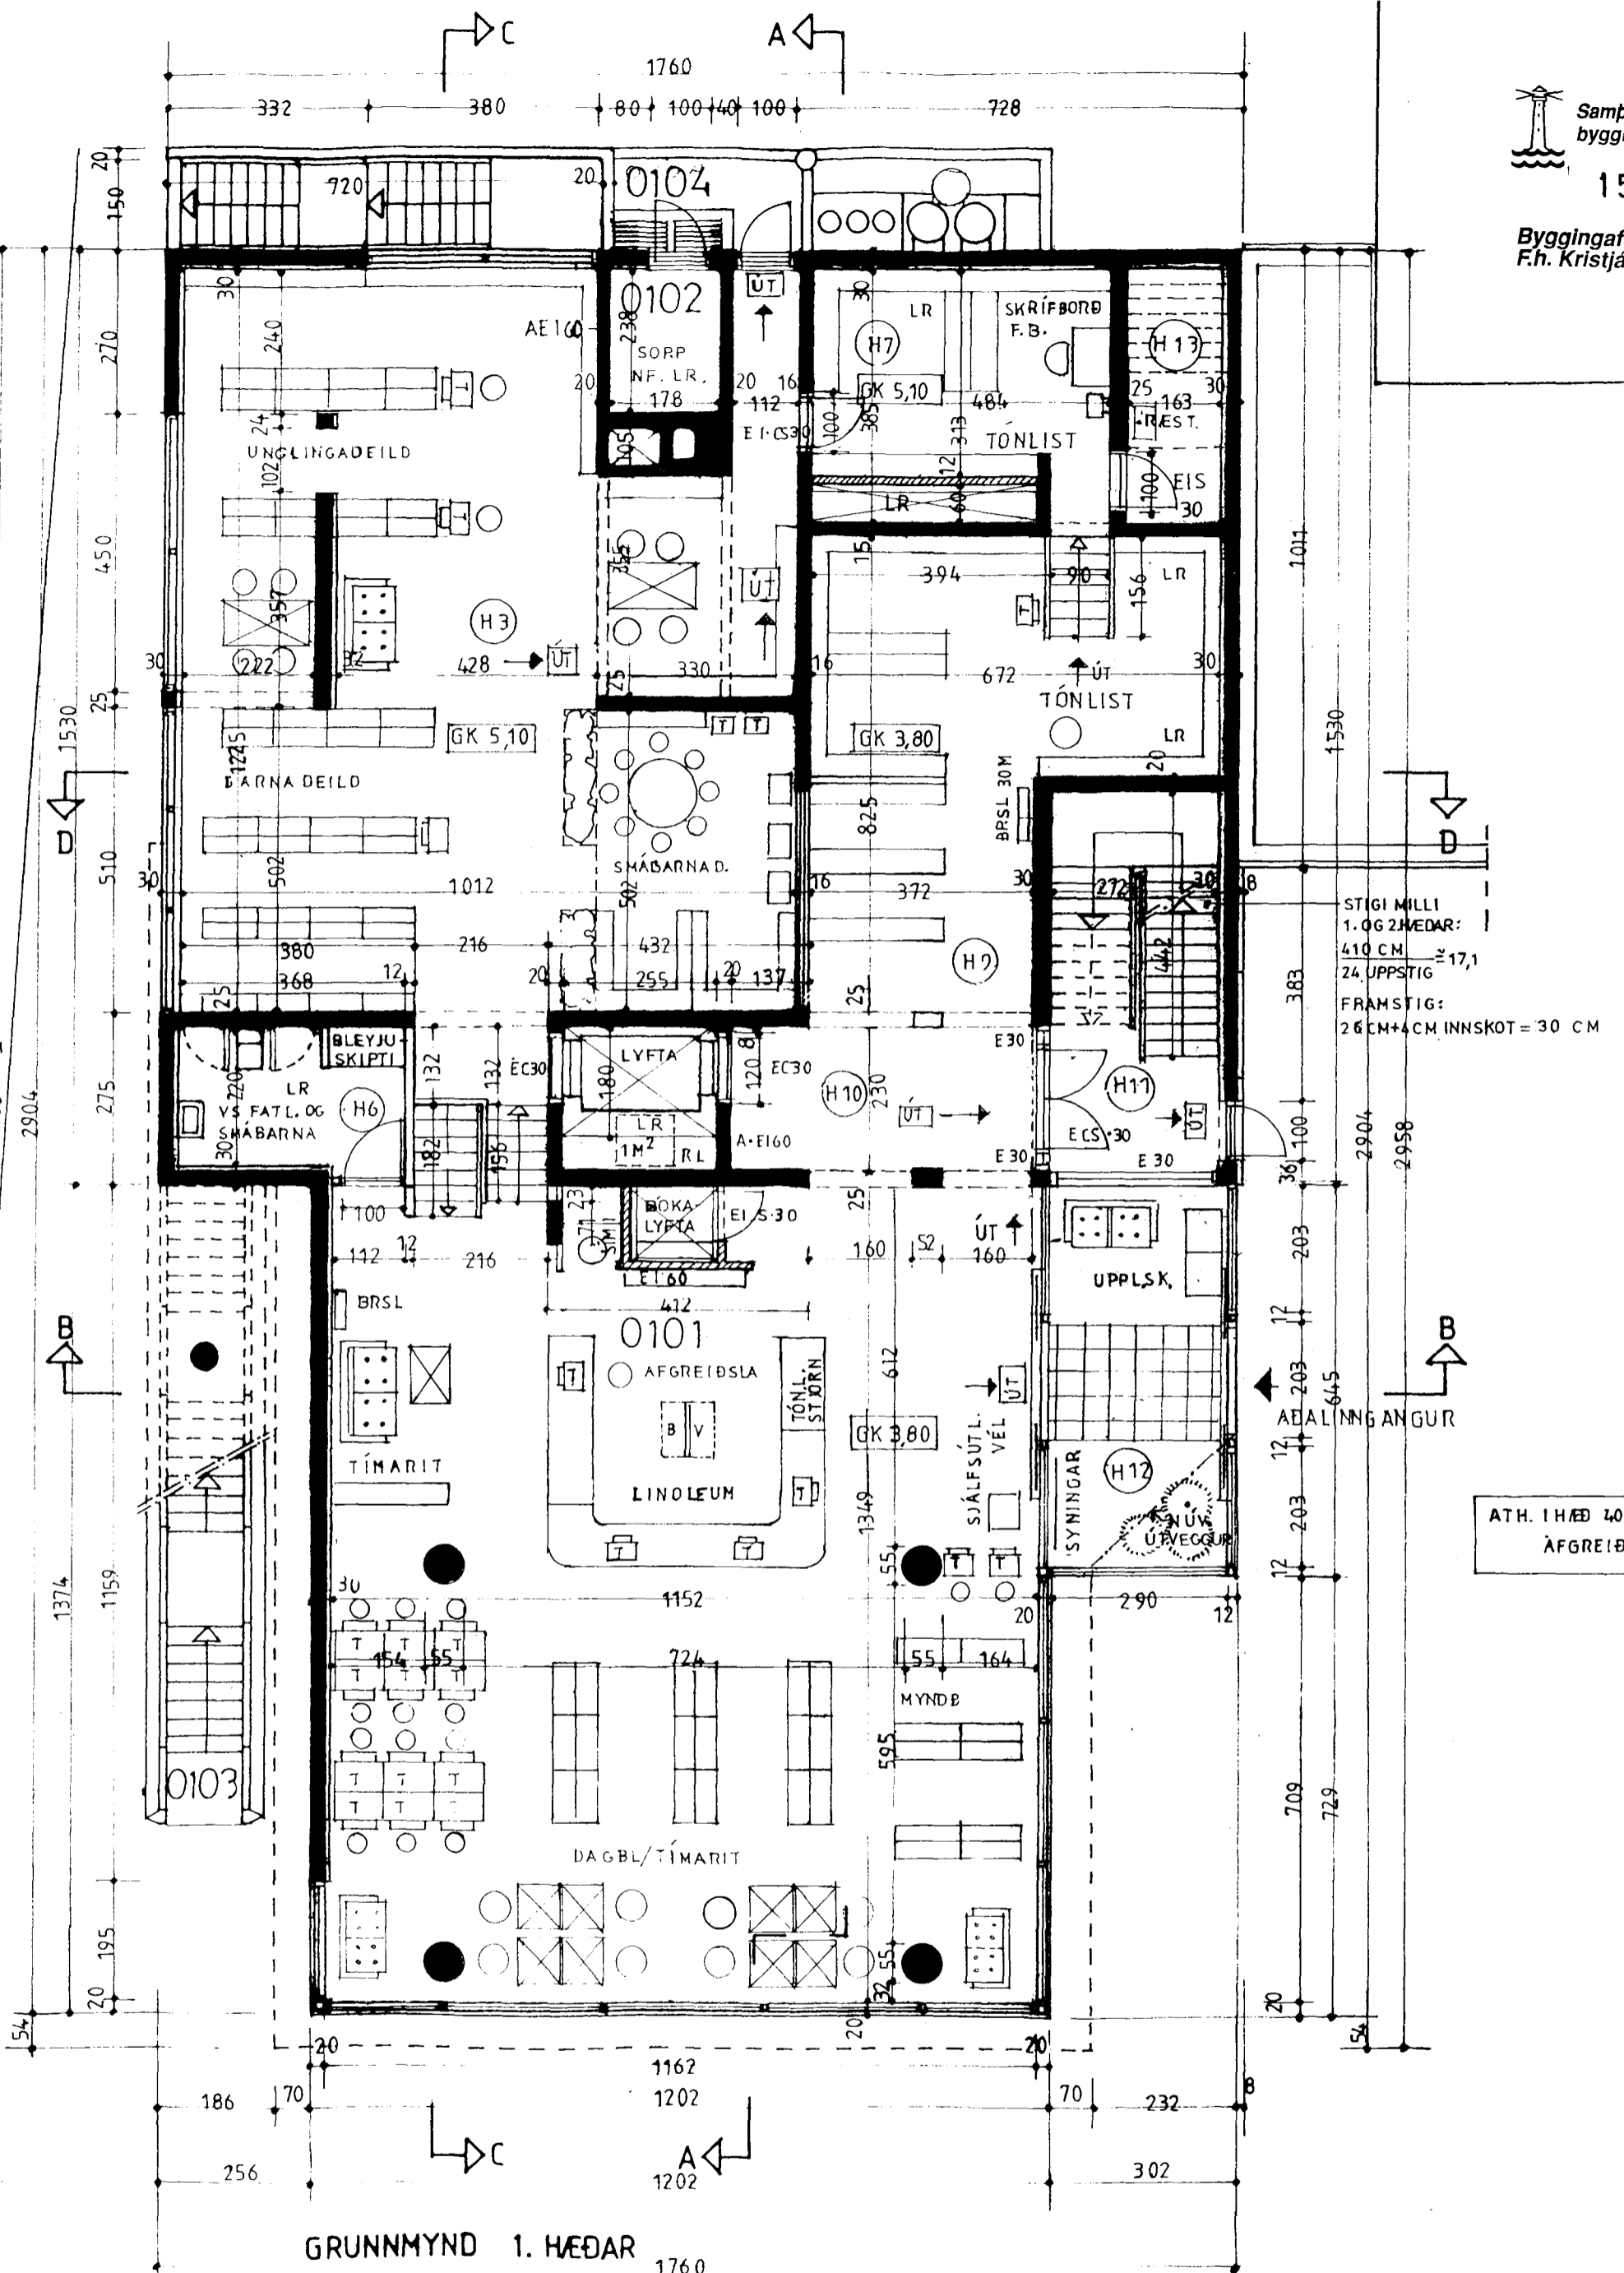

KJP

GRUNNMYND KJALLARA

GRUNNMYND 1. HÆÐAR

STIGI MILLI 1. OG 2.HÆÐAR: 410 CM ±17,1
24 UPPSTIG: 26 CM ±4 CM INNSKOT=30 CM

ATH. 1.HÆÐ 40-40 CM FLÍÐAR AFGREIÐSLA - LINDLEUM

BÓKASAFN HAFNARFJARÐAR, STRANDGÖTU 1
BREYTINGAR Á STRANDGÖTU 1, HAFNARFIRÐI

GRUNNMYNDIR

TEIKN: PÖB/KJ
MKV: 1: 100
DAGS: 21.08.2000 BR 15.10.2000
BR 6.9.2000 BR.12.9.2000, BR 07.10.2000

TEIKNISTOFA KNÚTS JEPPESEN ARKITEKT
TÚNGÖTU 14, 101 REYKJAVÍK S. 552 1790
SAMST. PÉTUR ÖRN BJÖRNSSON ARKITEKT