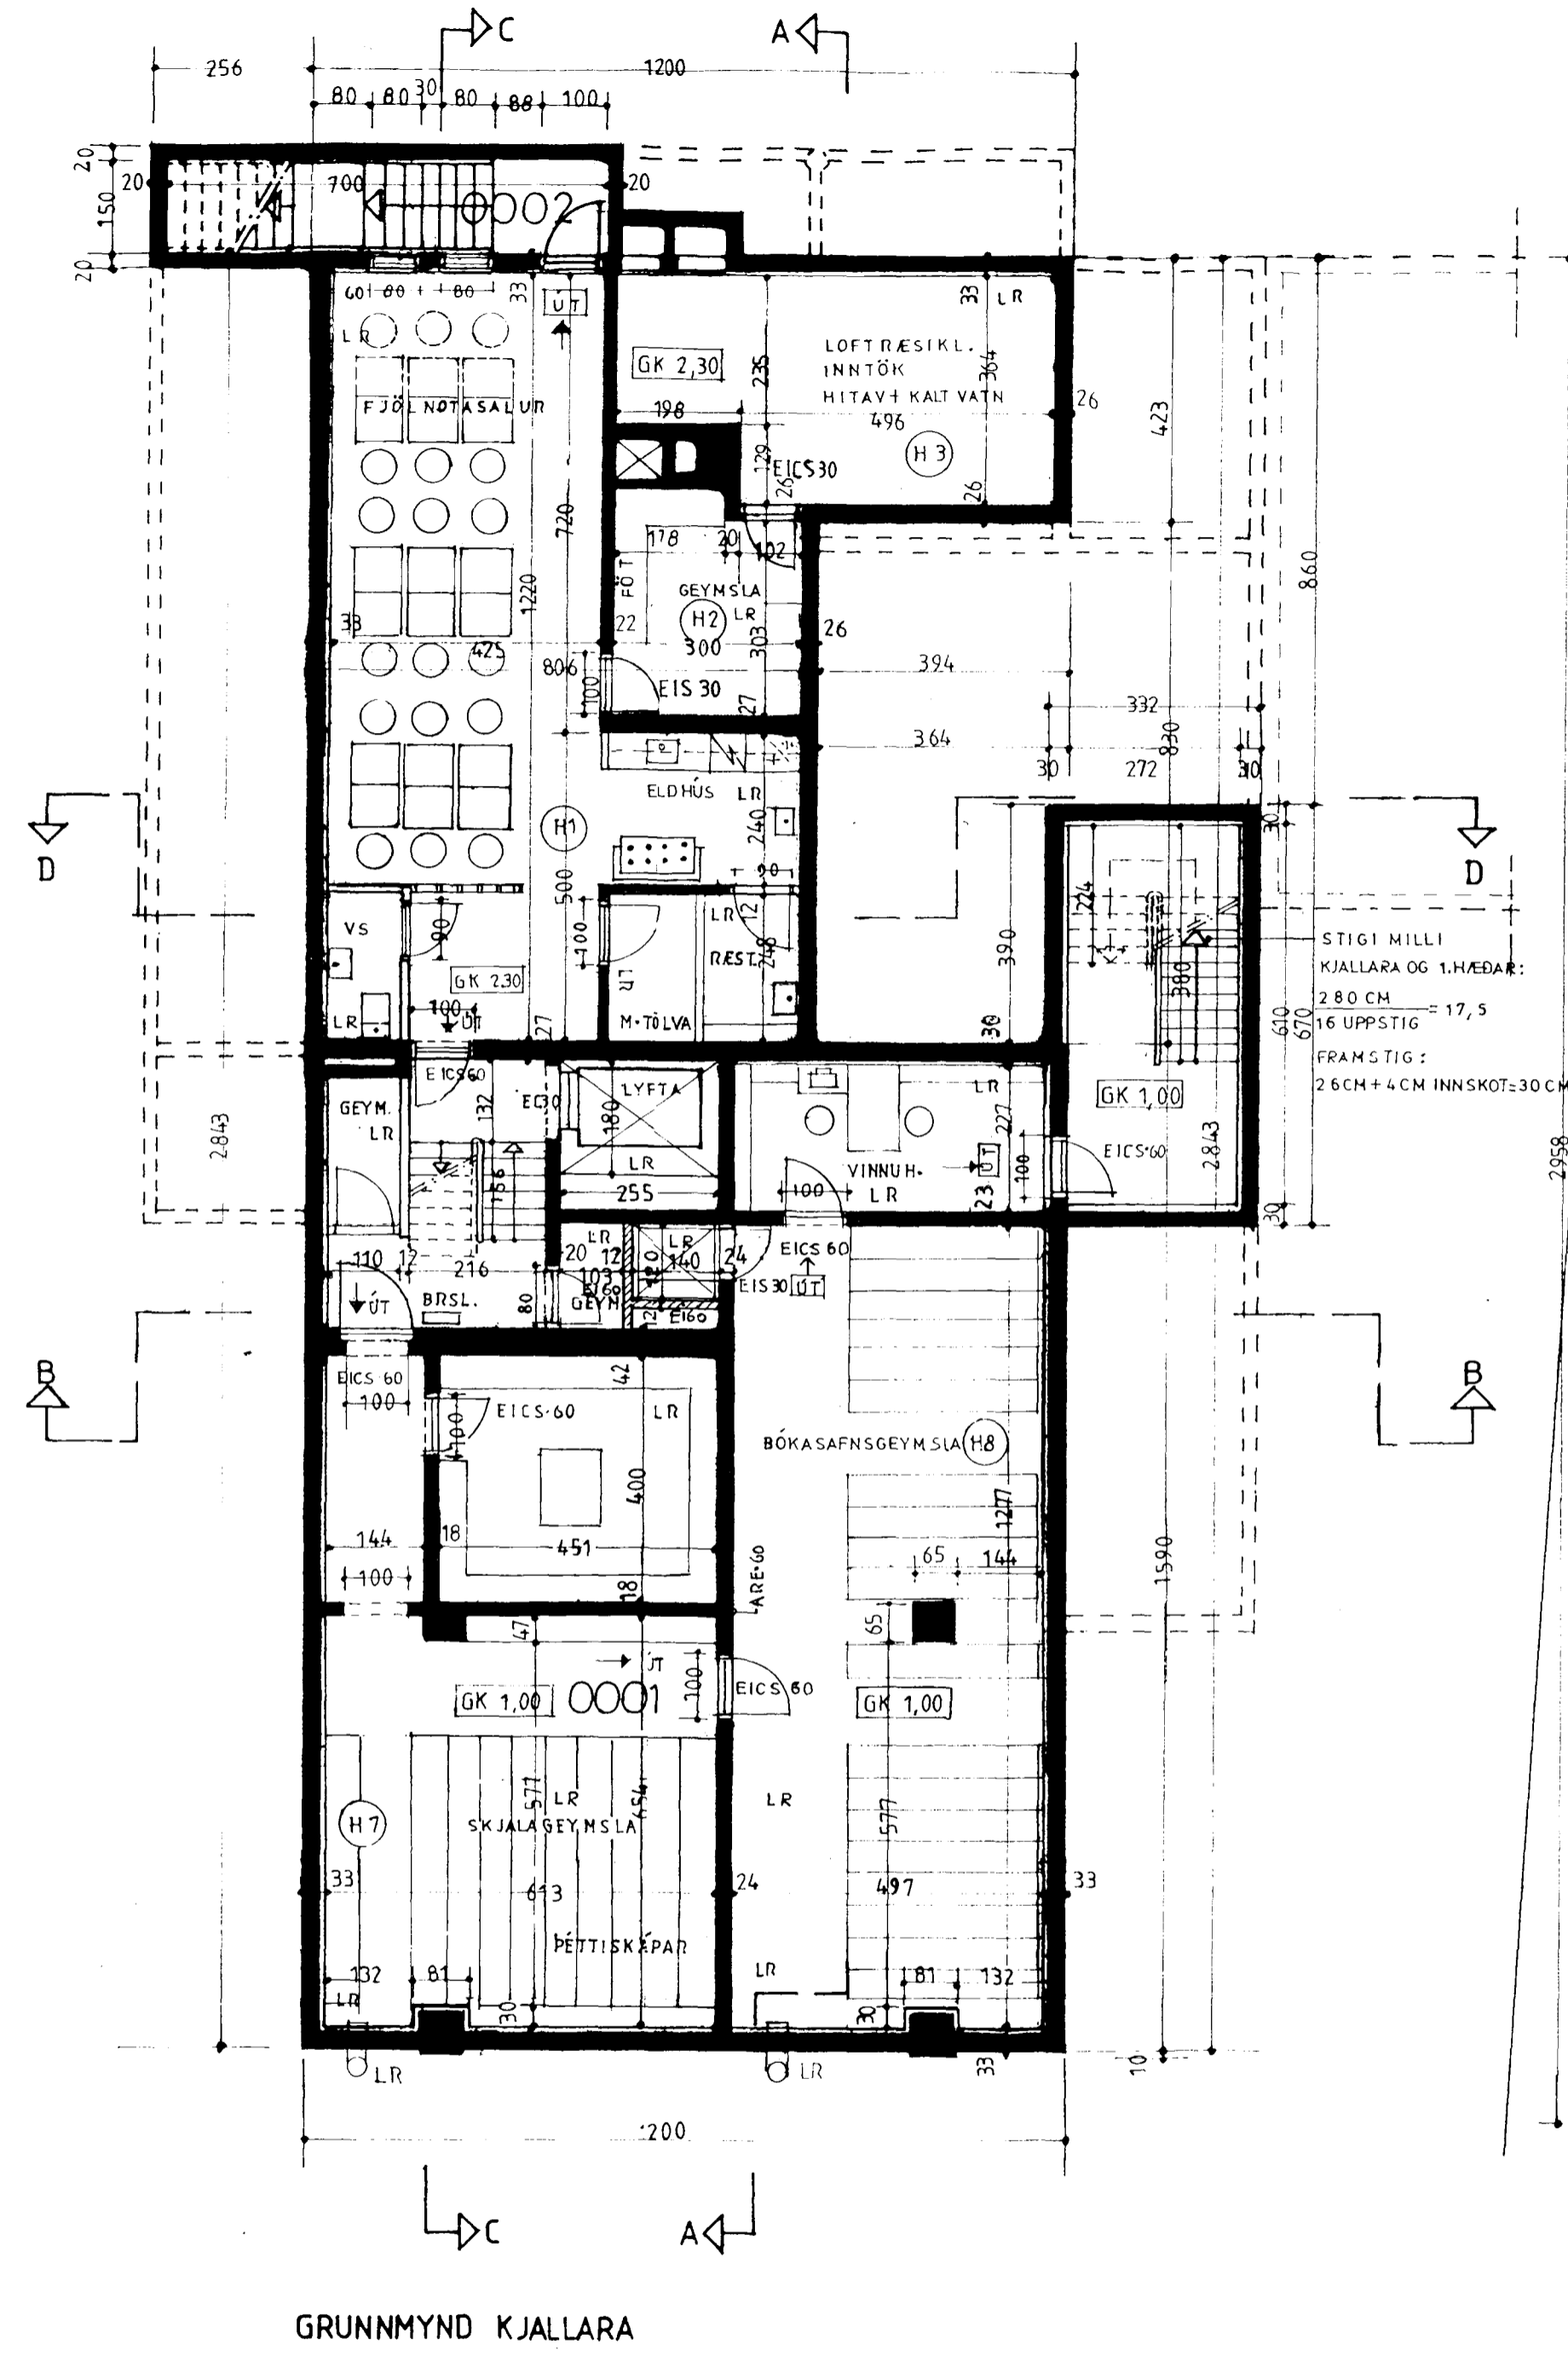

KJP

GRUNNMYND KJALLARA

GRUNNMYND 1. HÆÐAR

STIGI MILLI 1. OG 2.HÆÐAR: 410 CM ±17,1
24 UPPSTIG: 26 CM ±4 CM INNSKOT=30 CM

ATH. 1.HÆÐ 40-40 CM FLÍÐAR AFGREIÐSLA - LINDLEUM

BÓKASAFN HAFNARFJARÐAR, STRANDGÖTU 1
BREYTINGAR Á STRANDGÖTU 1, HAFNARFIRÐI

GRUNNMYNDIR

TEIKN: PÖB/KJ
MKV: 1: 100
DAGS: 21.08.2000 BR 15.10.2000
BR 6.9.2000 BR.12.9.2000, BR 07.10.2000

TEIKNISTOFA KNÚTS JEPPESEN ARKITEKT
TÚNGÖTU 14, 101 REYKJAVÍK S. 552 1790
SAMST. PÉTUR ÖRN BJÖRNSSON ARKITEKT