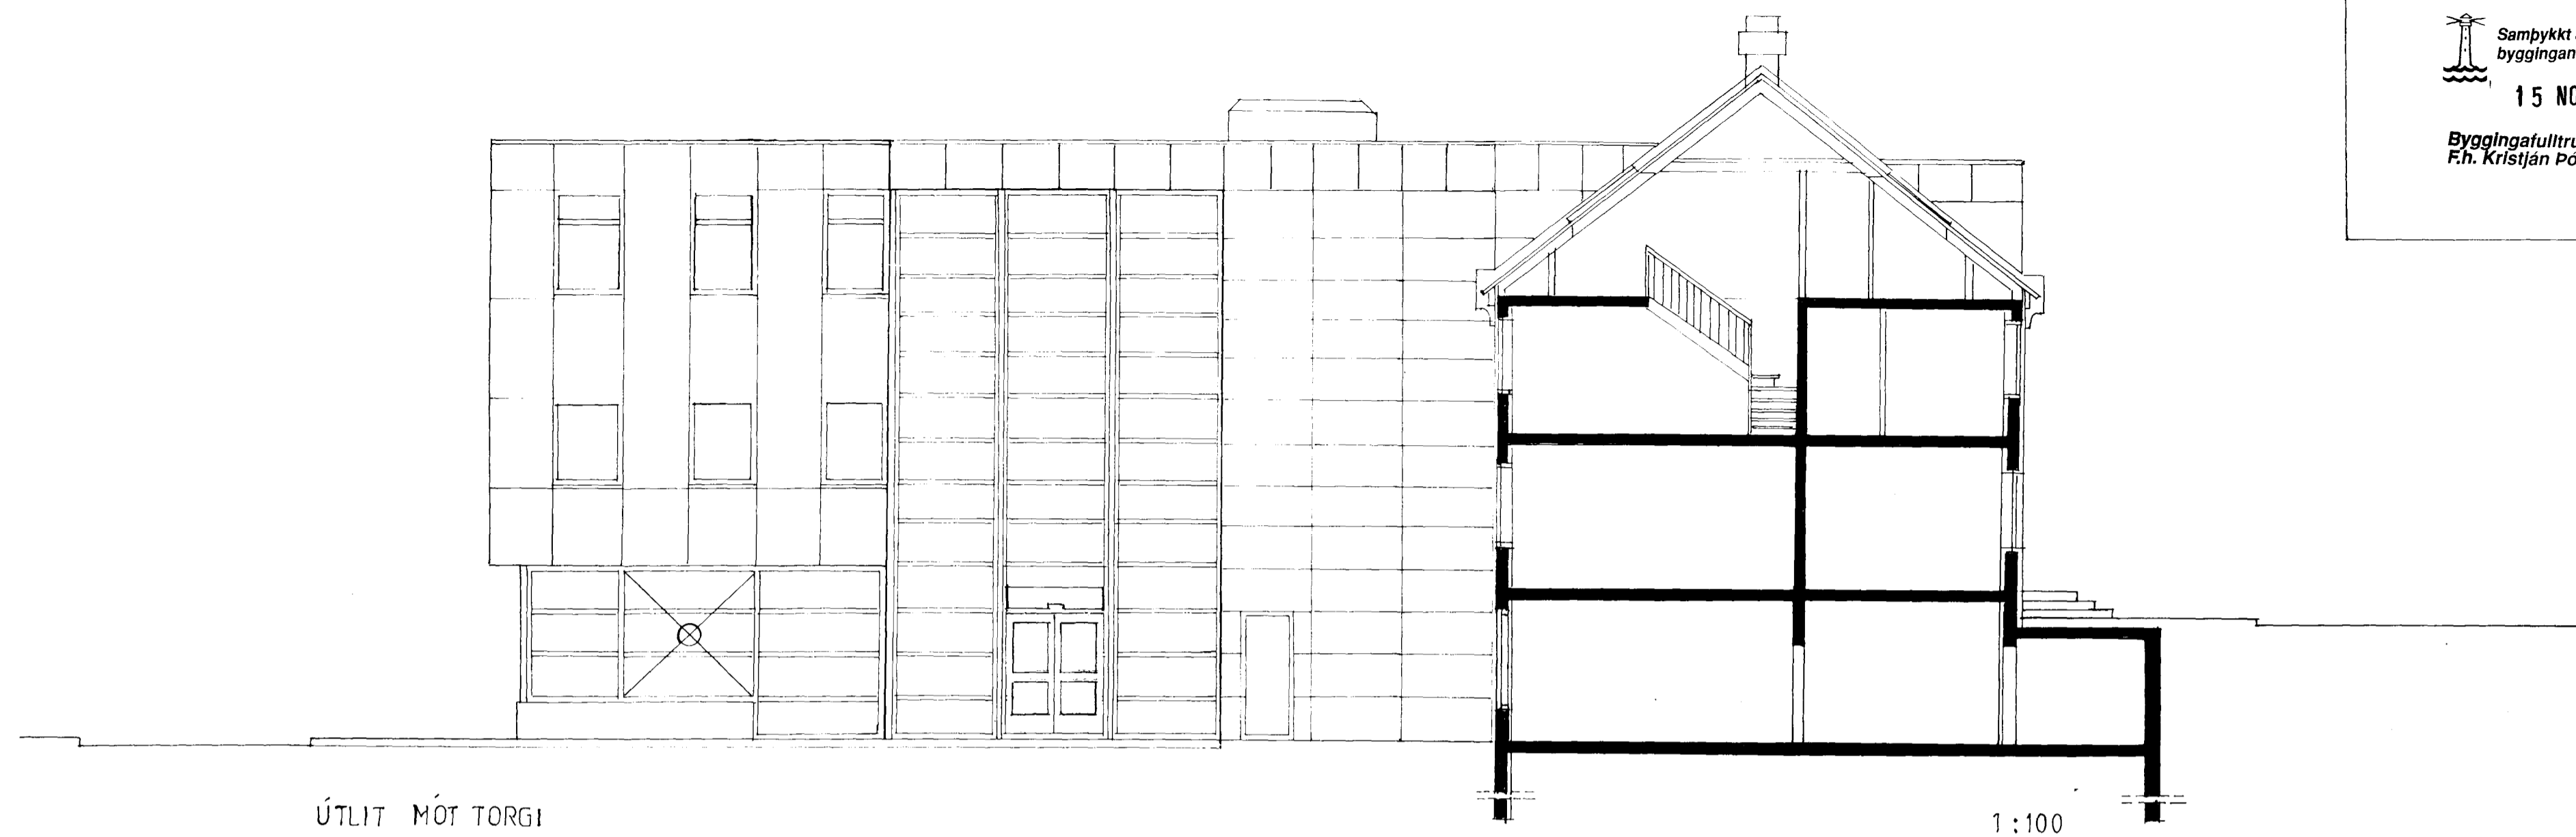

KP

ÚTLIT MÓT TORGI

1:100

ÚTLIT MÓT STRANDGÖTU

1:100

BÓKASAFN HAFNARFJARÐAR, STRANDGÖTU 1
BREYTINGAR Á STRANDGÖTU 1, HAFNARFIRÐI

ÚTLIT

TEIKN. PÖB/KJ
MKV 1:100
DAGS. 21.08.2000
BR. 12.9.2000
BR. 6.9.2000