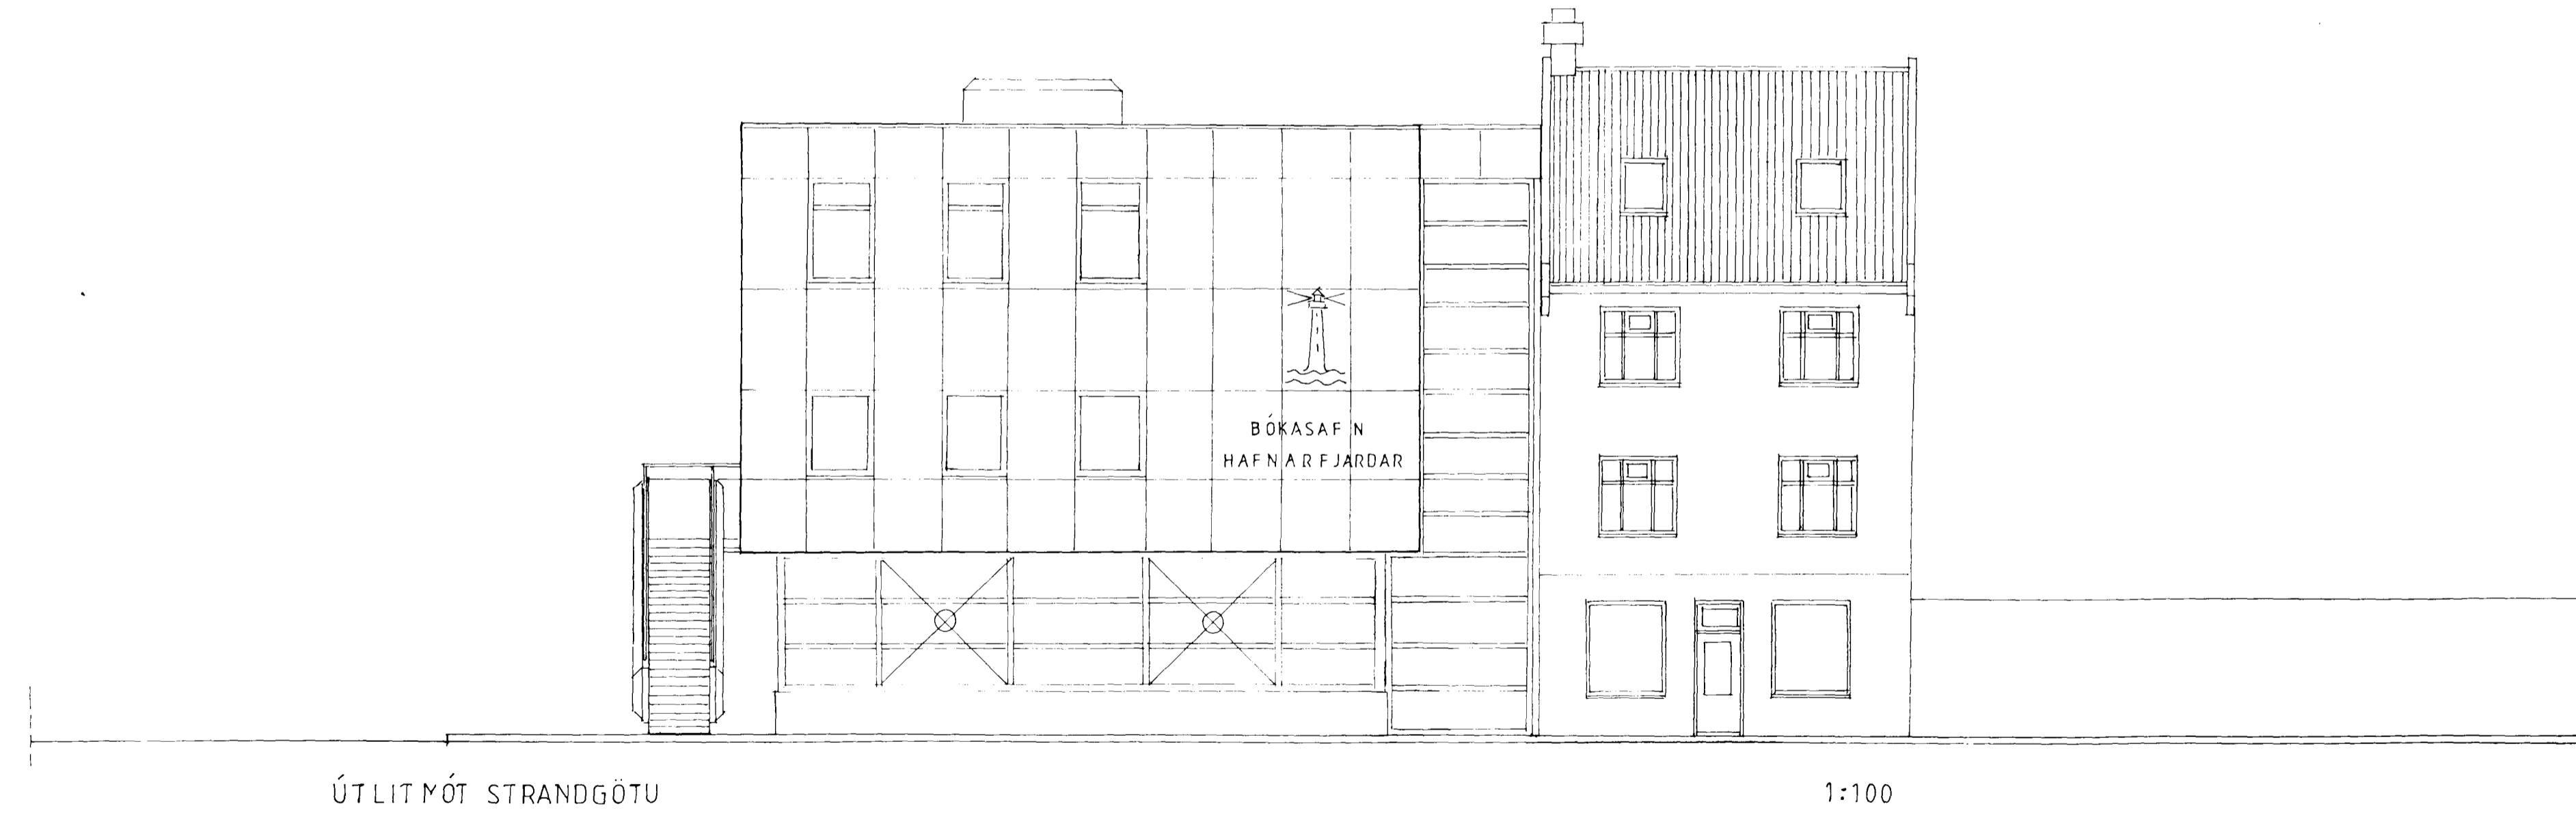

KP

ÚTLIT MÓT TORGI

1:100

ÚTLIT MÓT STRANDGÖTU

1:100

BÓKASAFN HAFNARFJARÐAR, STRANDGÖTU 1
BREYTINGAR Á STRANDGÖTU 1, HAFNARFIRÐI

ÚTLIT

TEIKN. PÖB/KJ
MKV 1:100
DAGS. 21.08.2000
BR. 12.9.2000
BR. 6.9.2000