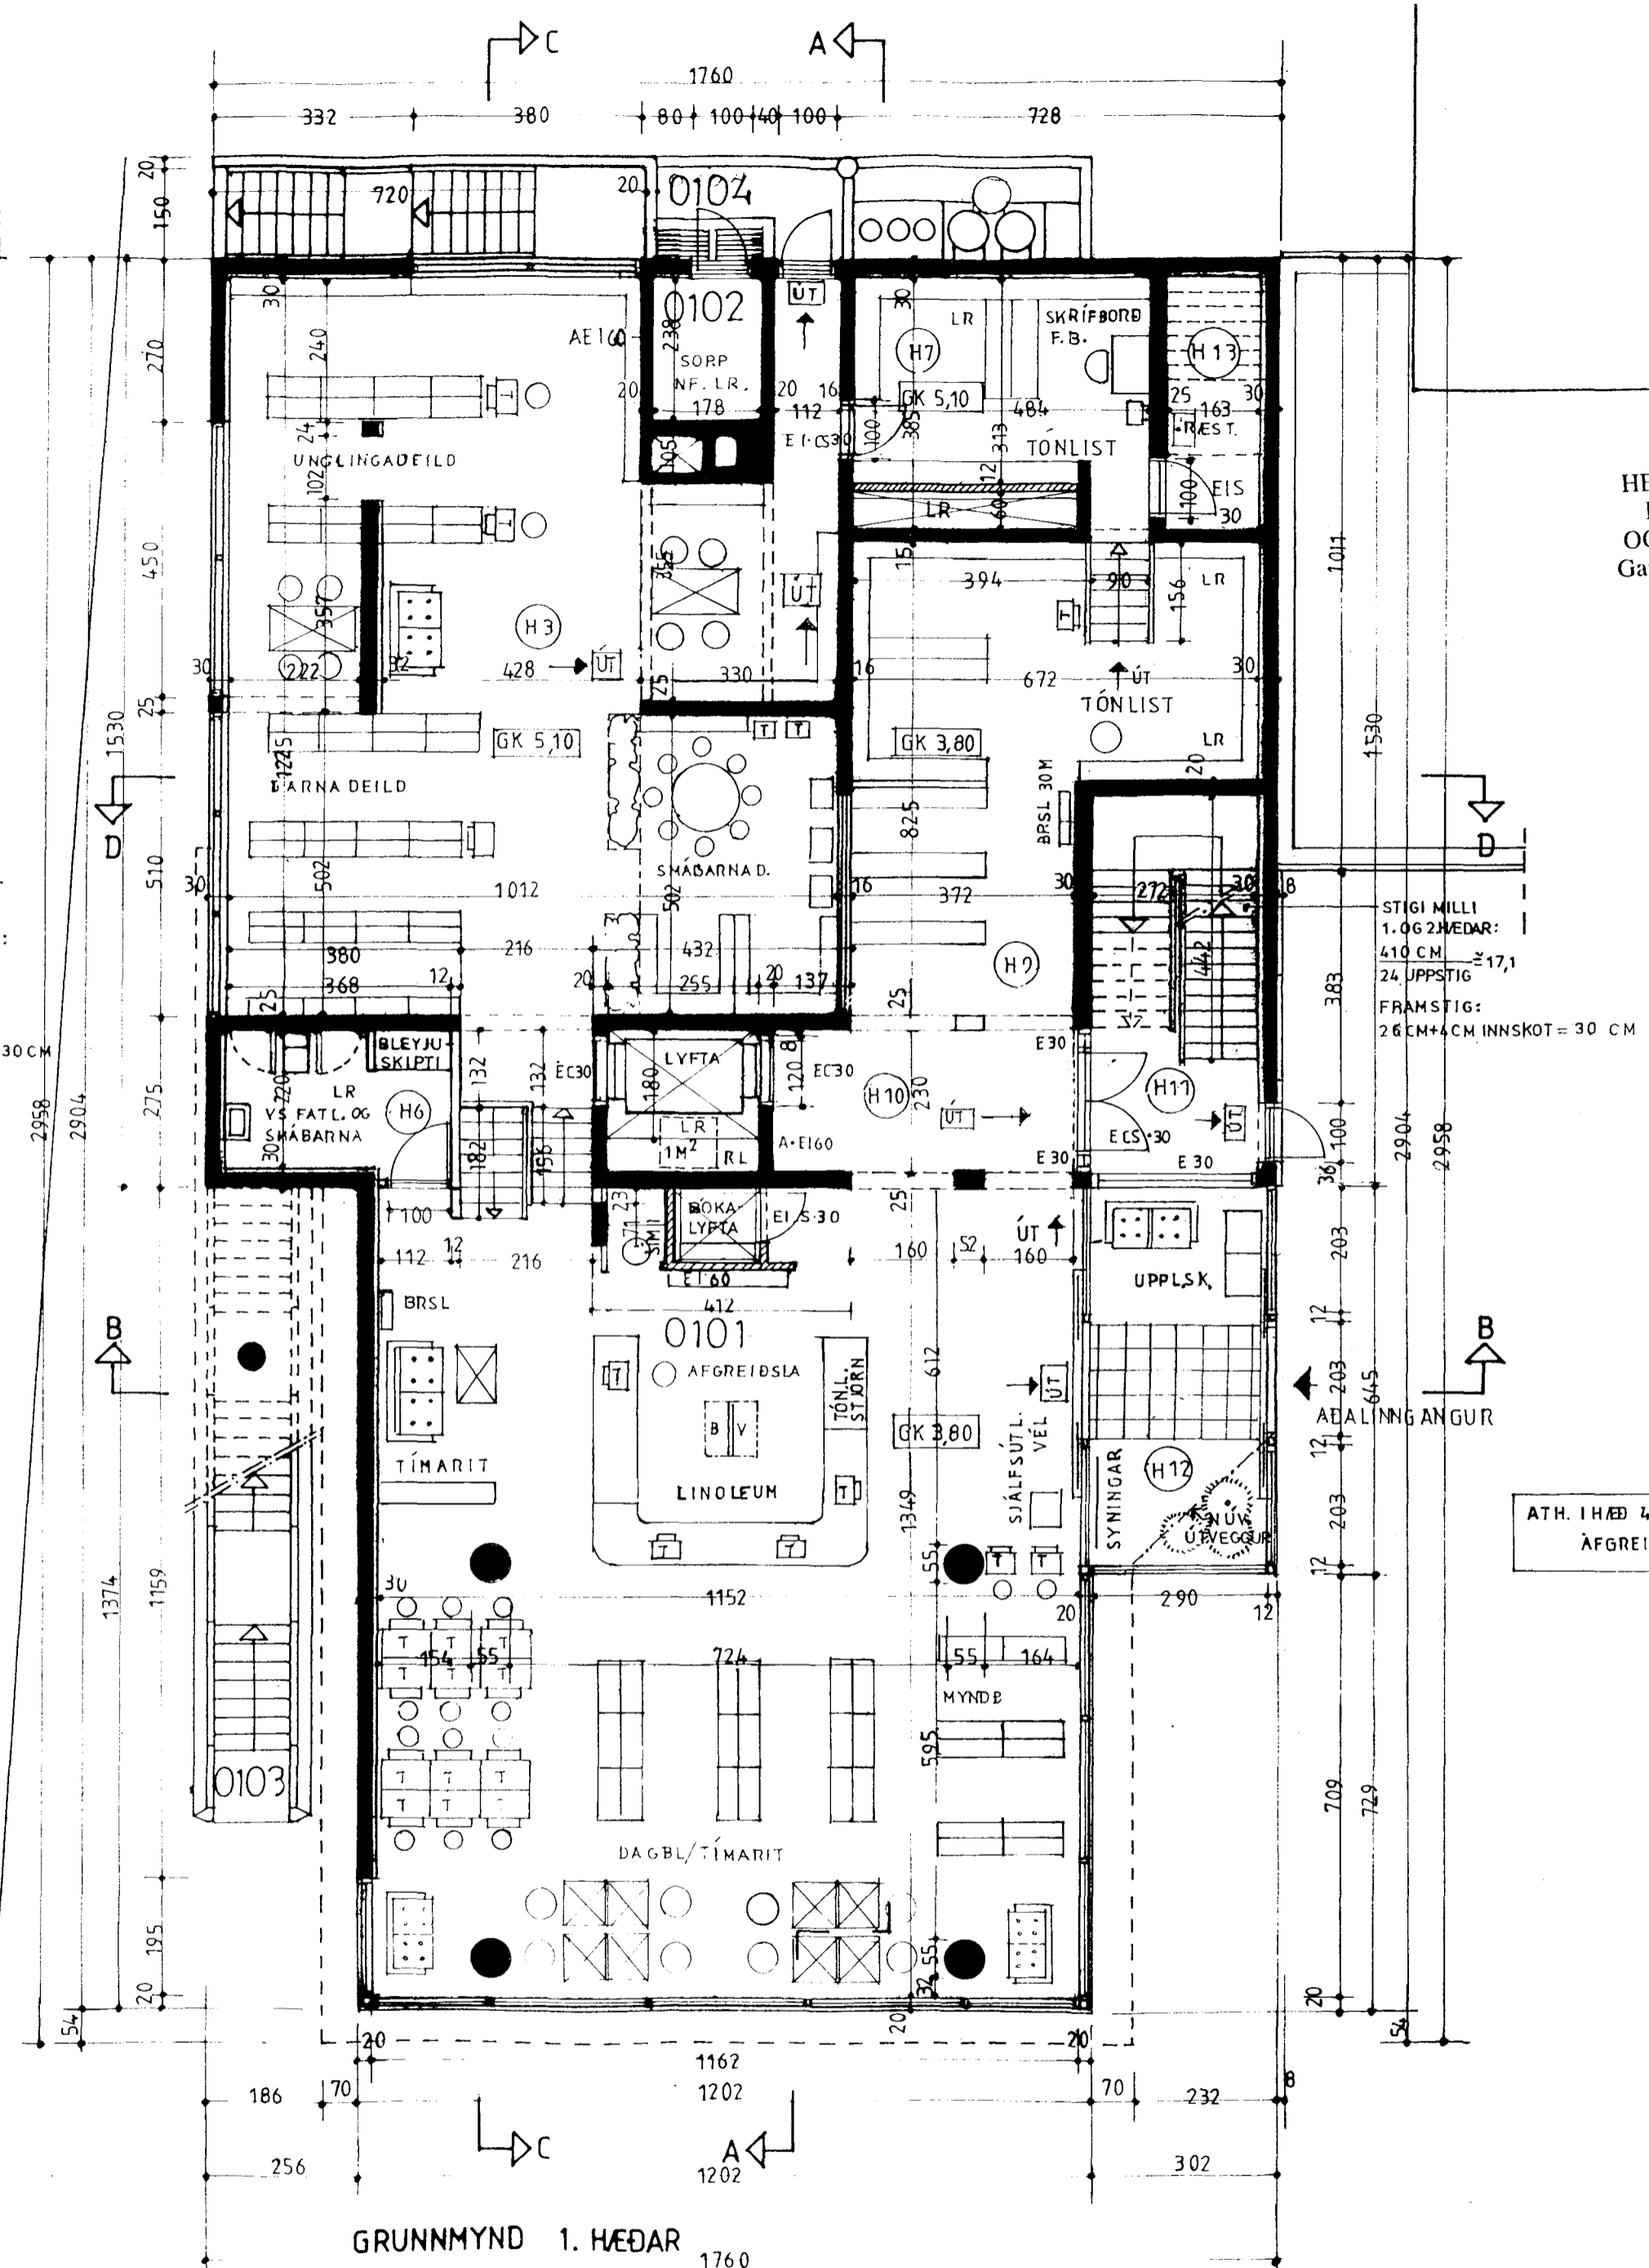

GRUNNMYND KJALLARA

GRUNNMYND 1. HEDAR

HEILBRIGÐISEFTIRLIT
HAFNARFIJARDAR-
OG KÓPAVOGSSVÆÐIS
Garðatorgi 7 - 210 Garðabæ
16.10.2000
Ceðm St. Þorvarð

STIGI MILLI
KJALLARA OG 1. HÆÐAR:
2.80 CM = 17,5
16 UPPSTIG
FRAMSTIG:
2.6 CM + 4 CM INNSKOT = 30 CM

ATH. 1. HÆÐ 40x40 CM FLÍÐAR
AFGREIÐSLA · LINDLEUH

BÓKASAFN HAFNARFIJARDAR, STRANDGÖTU 1
BREYTINGAR Á STRANDGÖTU 1, HAFNARFIRÐI

GRUNNMYNDIR

TEIKN: PÖB/KJ
MKV: 1: 100
DAGS: 21.08.2000 BR 15.10.2000
BR 6.9.2000 BR.12.9.2000, BR 07.10.2000