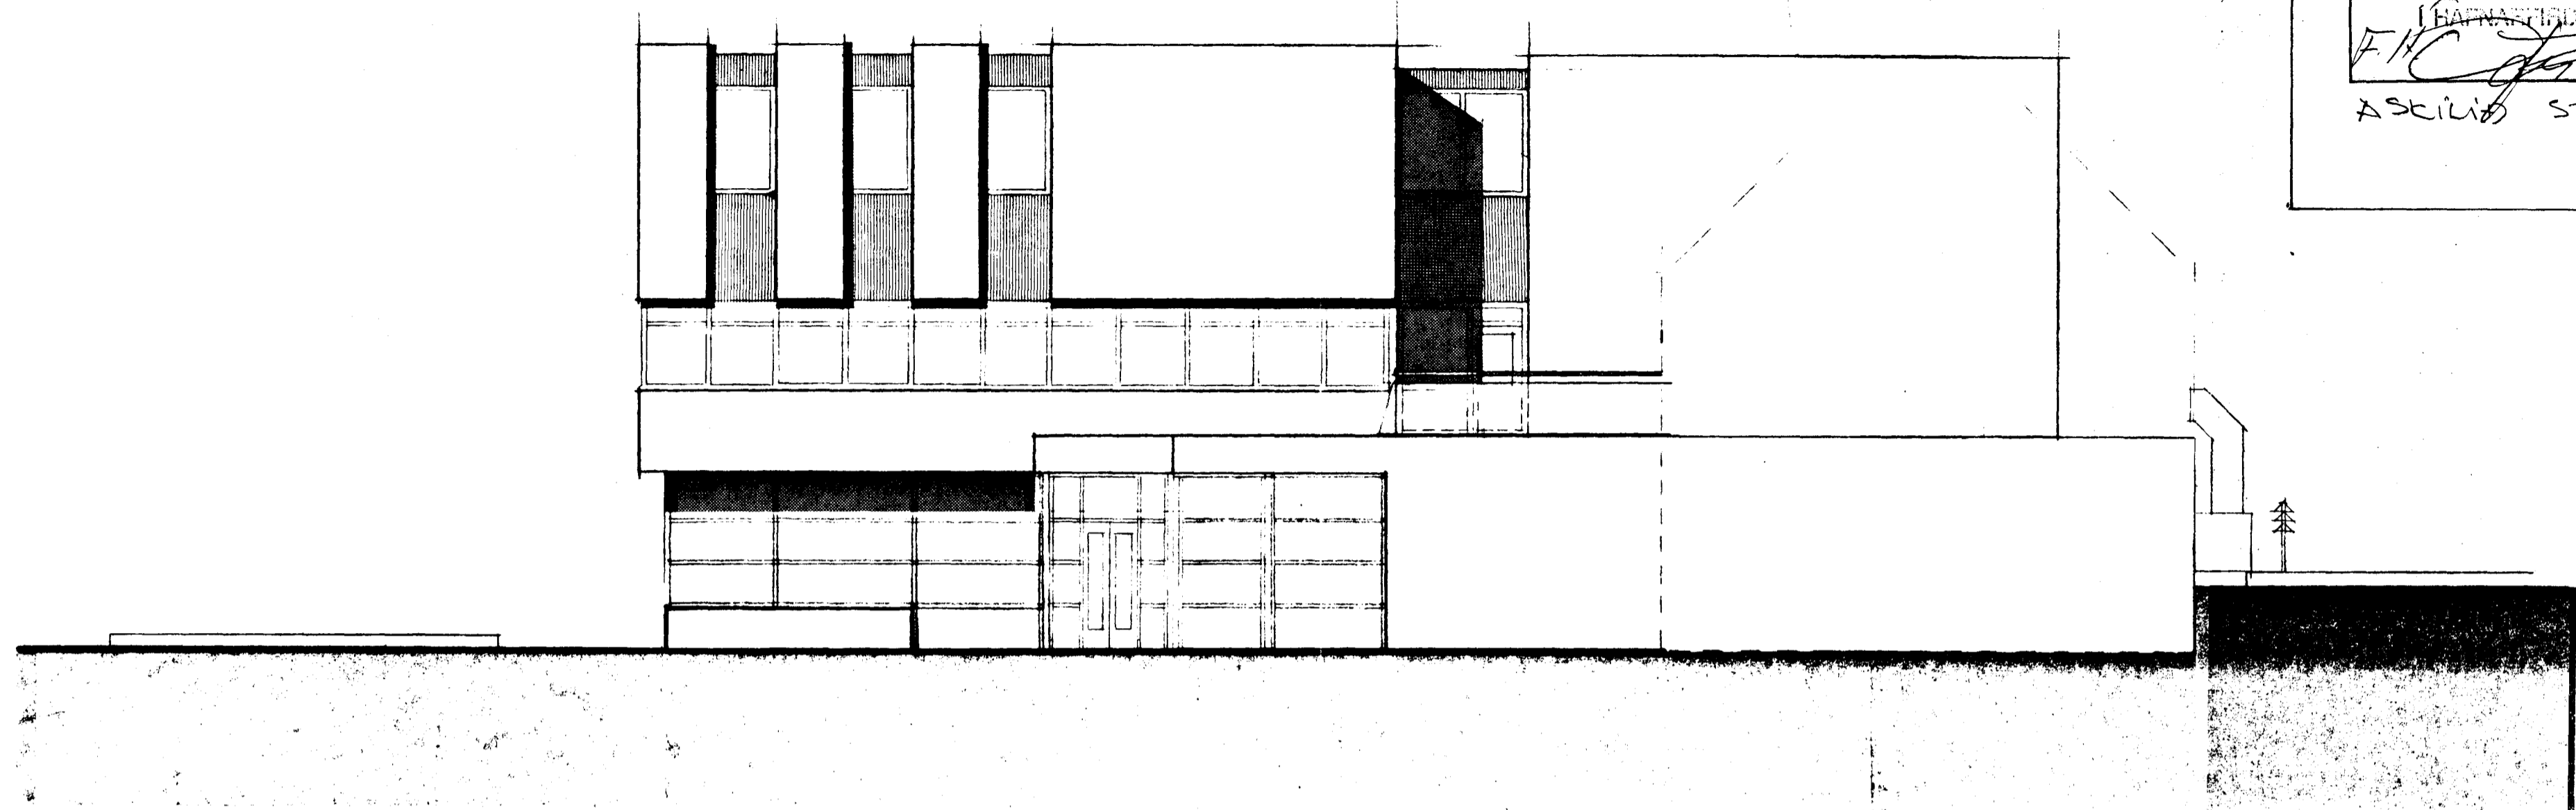

Sampykkt á fundi bygginga-
nefndar þ. 7/8 1987

BYGGINGAFLUTRÚINN
HAFNARFIRÐI

ASTILIAÐ STA 1.01

HLIÐ AÐ TORGI.

HLIÐ AÐ STRANDGÖTU

br. júní 1987
br. mars 1987
Breytt 27 jan. '87

TEIKNISTOFAN RÖÐULL

ARMULA 36 - 108 REYKJAVÍK - SÍMI 33950 & 33577

STRANDGATA I, HAFNARFIRÐI.

Útlitsmyndir, hliðar að torgi og
Strandgötu.

TEIKN.	H.B.	DAGS	Jan. '87
REIKN.		VERK	87001
YFIRF.		BLAÐ	1.05
MKV:	1:100		

Handwritten signature