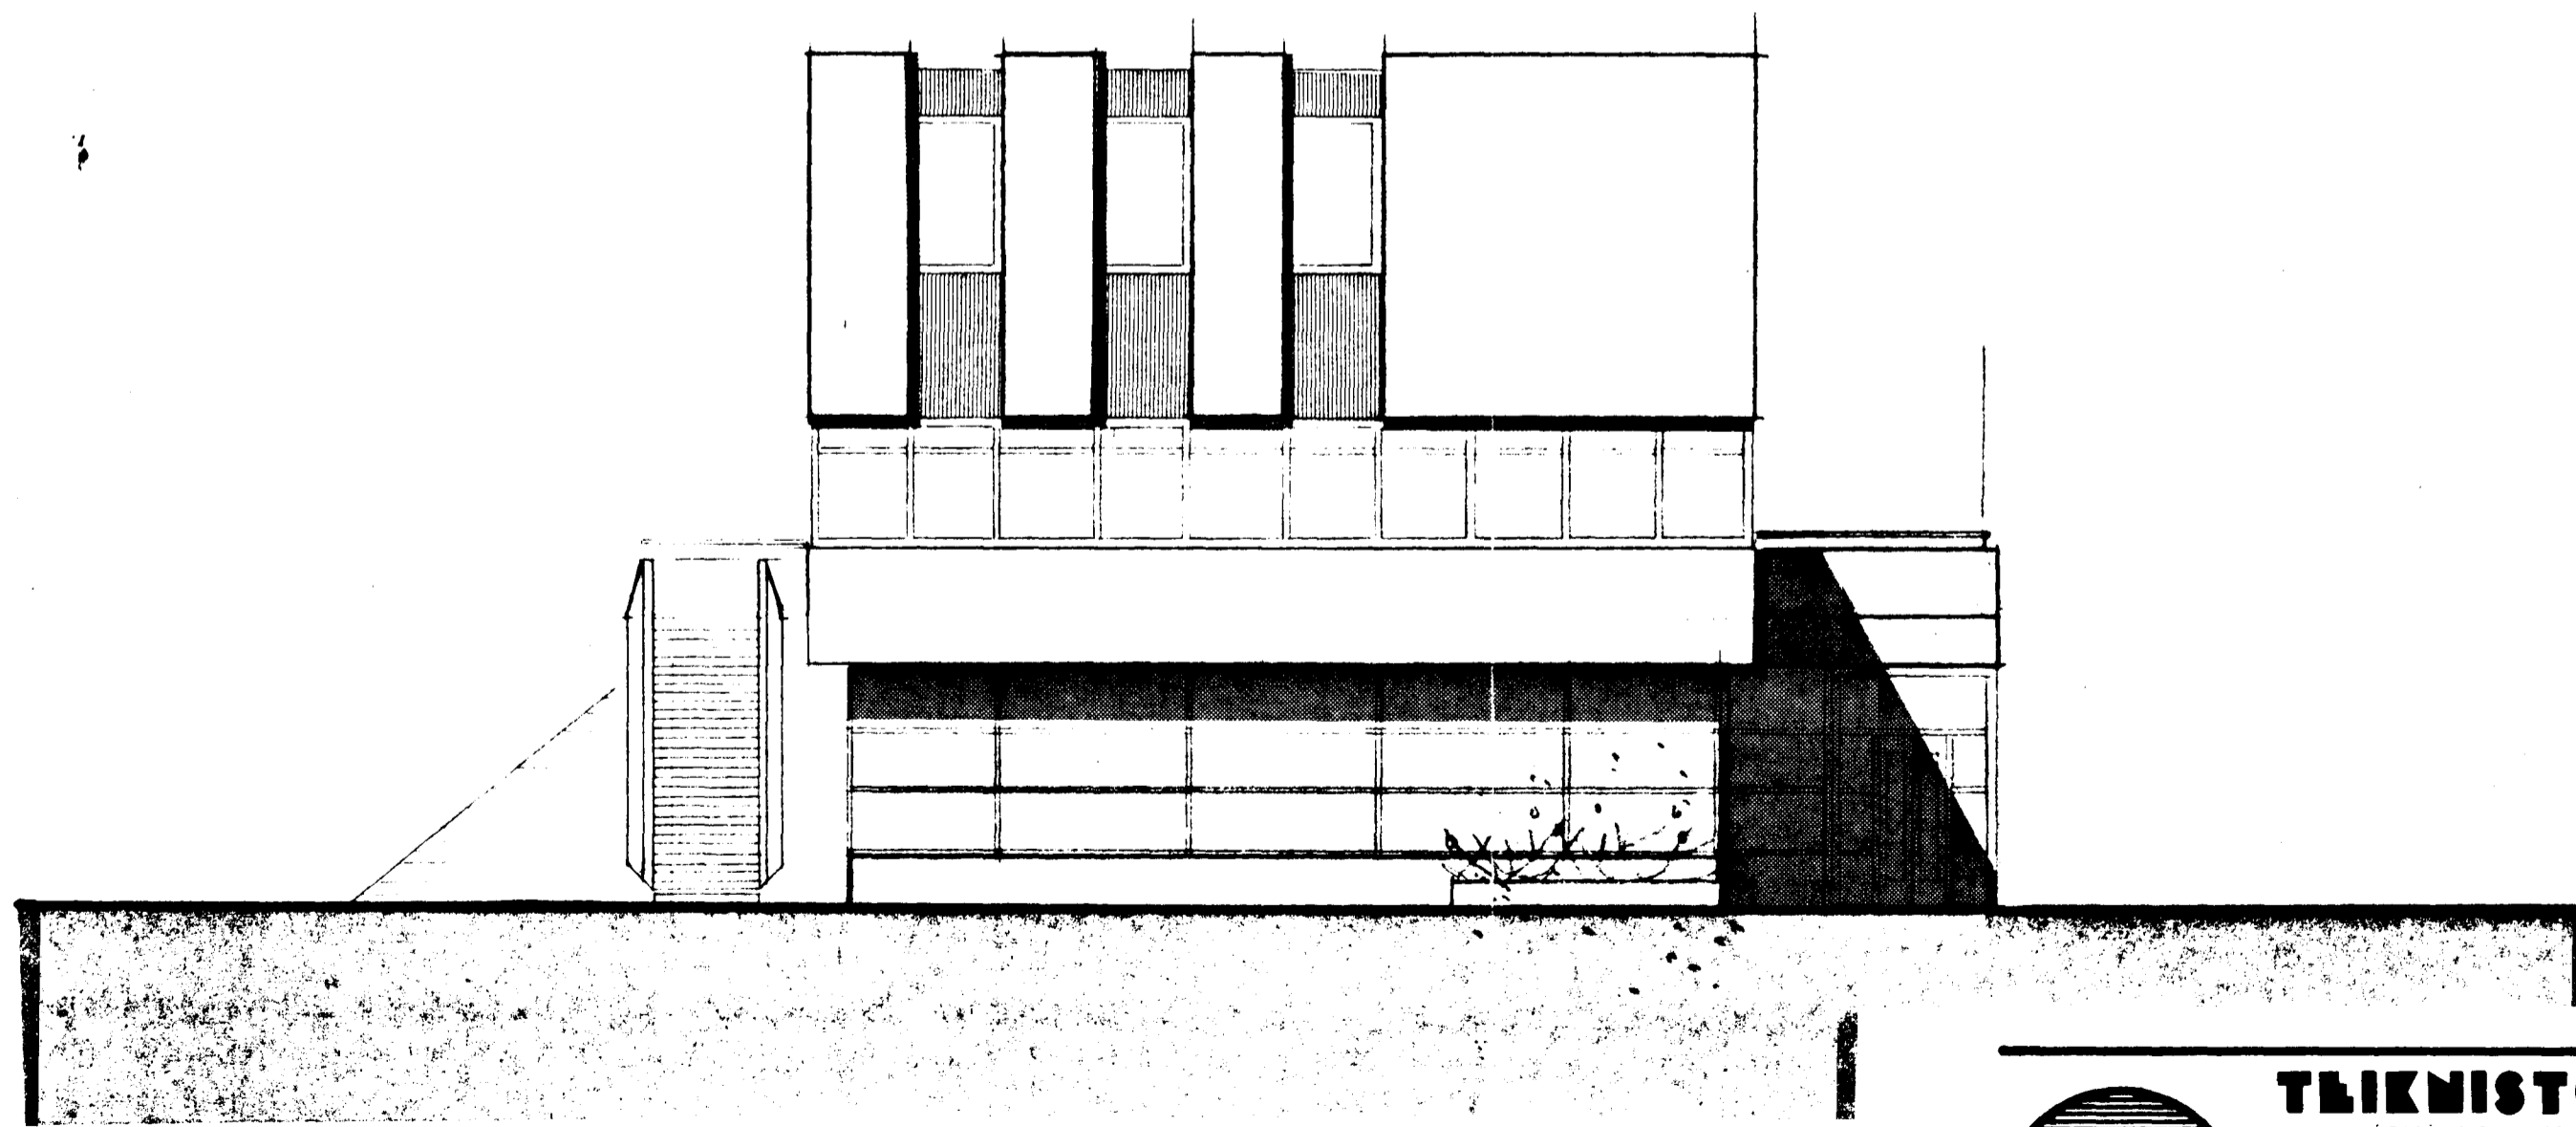

Sampykkt á fundi bygginga-
nefndar þ. 7/8 1987

BYGGINGAFLUTRÚINN
HAFNARFIRÐI

ASTILIAÐ STA 1.01

HLIÐ AÐ TORGI.

HLIÐ AÐ STRANDGÖTU

br. júní 1987
br. mars 1987
Breytt 27 jan. '87

TEIKNISTOFAN RÖÐULL

ARMULA 36 - 108 REYKJAVÍK - SÍMI 33950 & 33577

STRANDGATA I, HAFNARFIRÐI.

Útlitsmyndir, hliðar að torgi og
Strandgötu.

TEIKN.	H.B.	DAGS	Jan. '87
REIKN.		VERK	87001
YFIRF.		BLAÐ	1.05
MKV:	1:100		

Handwritten signature