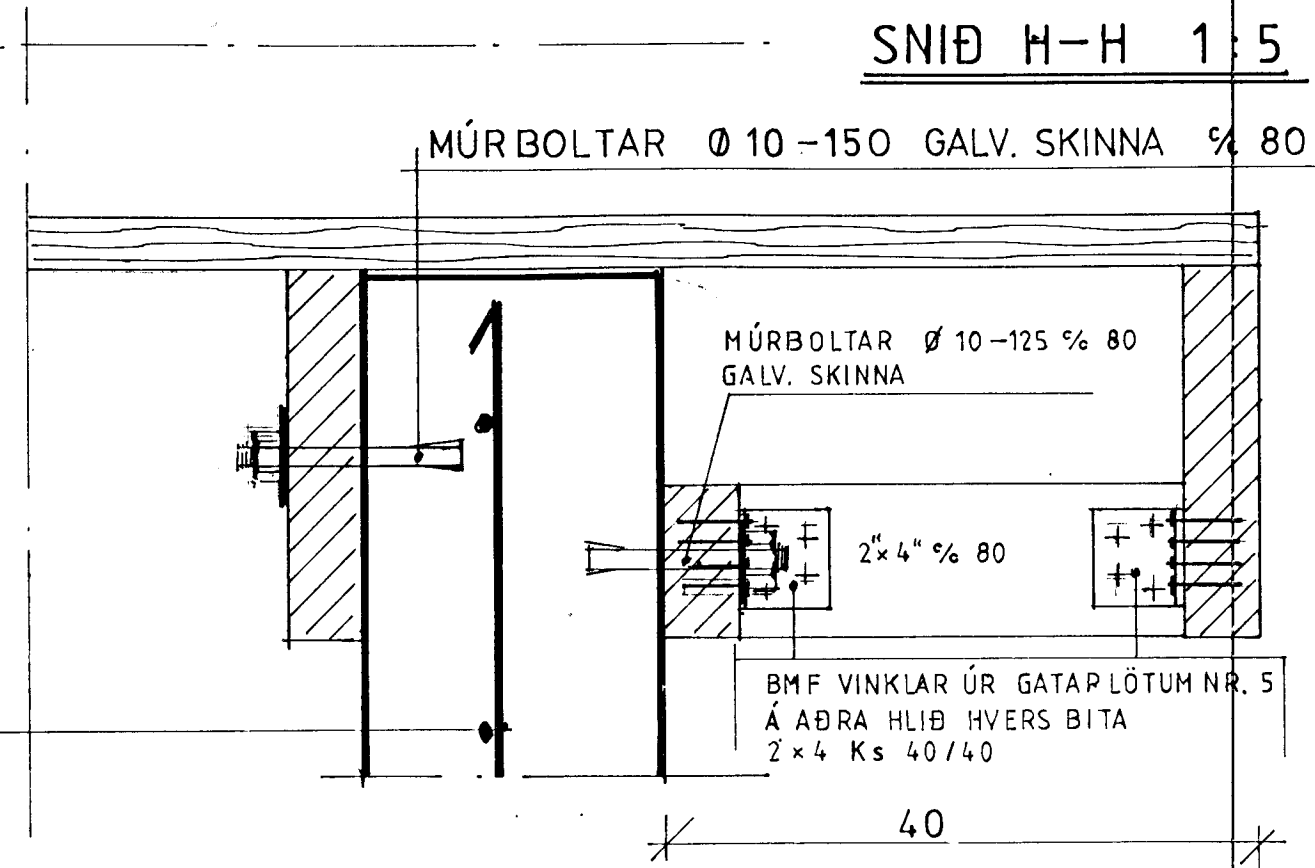

SNID G-G 1:5

SKÝRINGAR  
SNID F-F ER Á DEILITEIKN.

K 8 % 25

SÖMU MÁLSETTINGAR OG Á FRAMHLIÐ

GRUNNMYND AÐALÞAKS

SNID E-E 1:50

STÆÐSETNING SPERRA ÞAR SEM  
SÝNILEG ÁNEGLING KEMUR UNDIR ÞAKSKEGG

ATHUGA SKAL AÐ ÁNEGLING UNDIR ÞAKSKEGG  
FYLGI GLÜGGALINU SKV. ÚTLITSTEIKN.

<b>STRANDGATA 21</b>	
ÓLAFUR INGIMUNDARSON MTFÍ KT. 100746 3019 BREKKUBÍGGÐ 87 210 GARDABÆ S. 91 657862	
HANNAÐ ÓI.	GRUNNMYND SPERRA Í ÞAKI
TELKN. ÓI.	FRÁG. GAFLVEGGJA VIÐ ÞAK
DS. 16-12-94	SNID MÆLIKV. 1:5 1:50
11/12 '94	<i>Ólafur Ingimundarson</i>