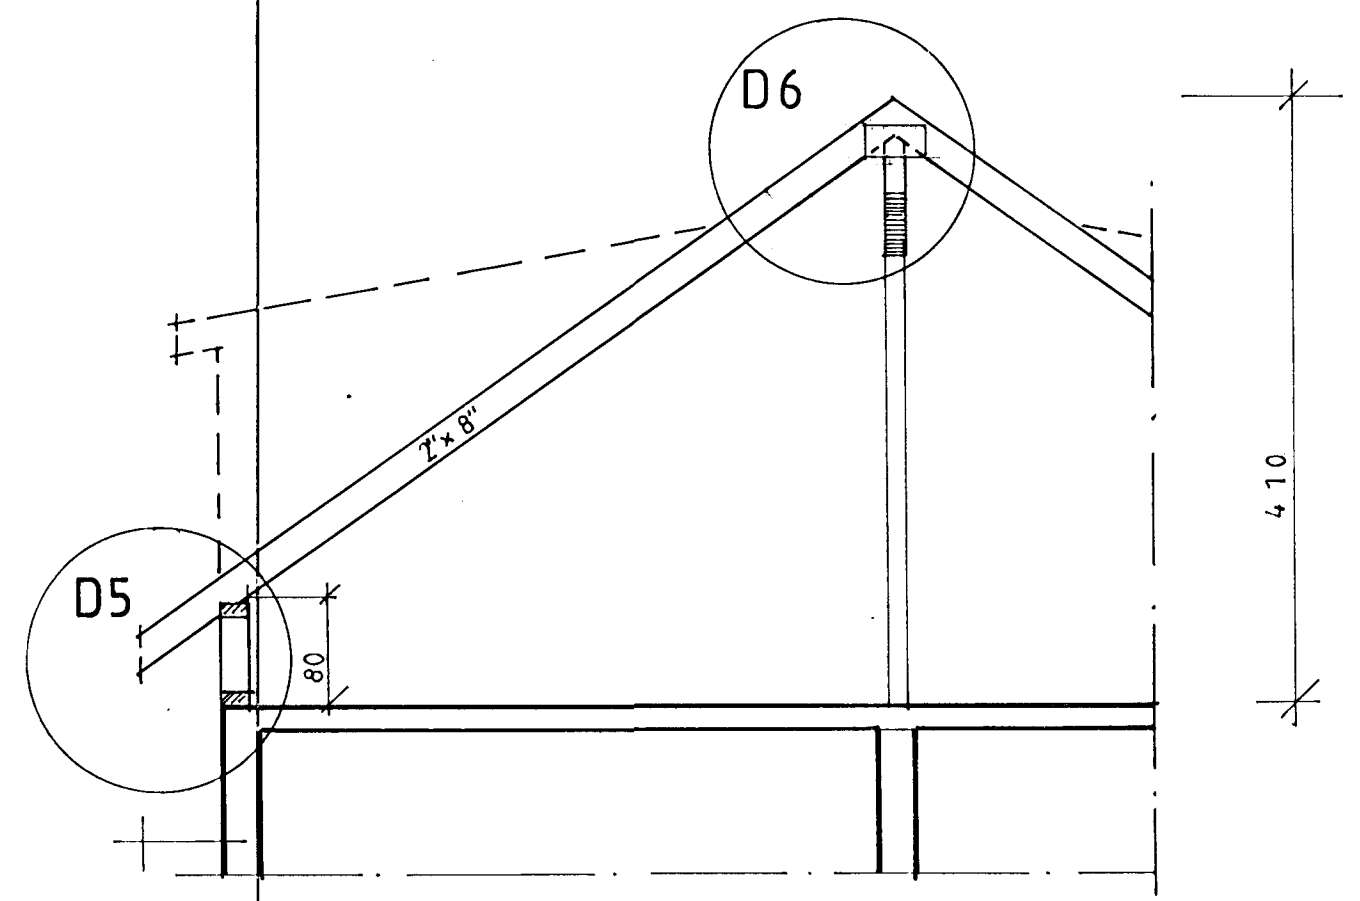

SNID G-G 1:5

SKÝRINGAR  
SNID F-F ER Á DEILITEIKN.

K 8 % 25

SÖMU MÁLSETTINGAR OG Á FRAMHLIÐ

GRUNNMYND AÐALÞAKS

SNID E-E 1:50

STÆÐSETNING SPERRA ÞAR SEM  
SÝNILEG ÁNEGLING KEMUR UNDIR ÞAKSKEGG

ATHUGA SKAL AÐ ÁNEGLING UNDIR ÞAKSKEGG  
FYLGI GLÜGGALINU SKV. ÚTLITSTEIKN.

<b>STRANDGATA 21</b>	
ÓLAFUR INGIMUNDARSON MTFÍ KT. 100746 3019 BREKKUBÍGGÐ 87 210 GARDABÆ S. 91 657862	
HANNAÐ ÓI.	GRUNNMYND SPERRA Í ÞAKI
TELKN. ÓI.	FRÁG. GAFLVEGGJA VIÐ ÞAK
DS. 16-12-94	SNID MÆLIKV. 1:5 1:50
11/12 '94	<i>Ólafur Ingimundarson</i>