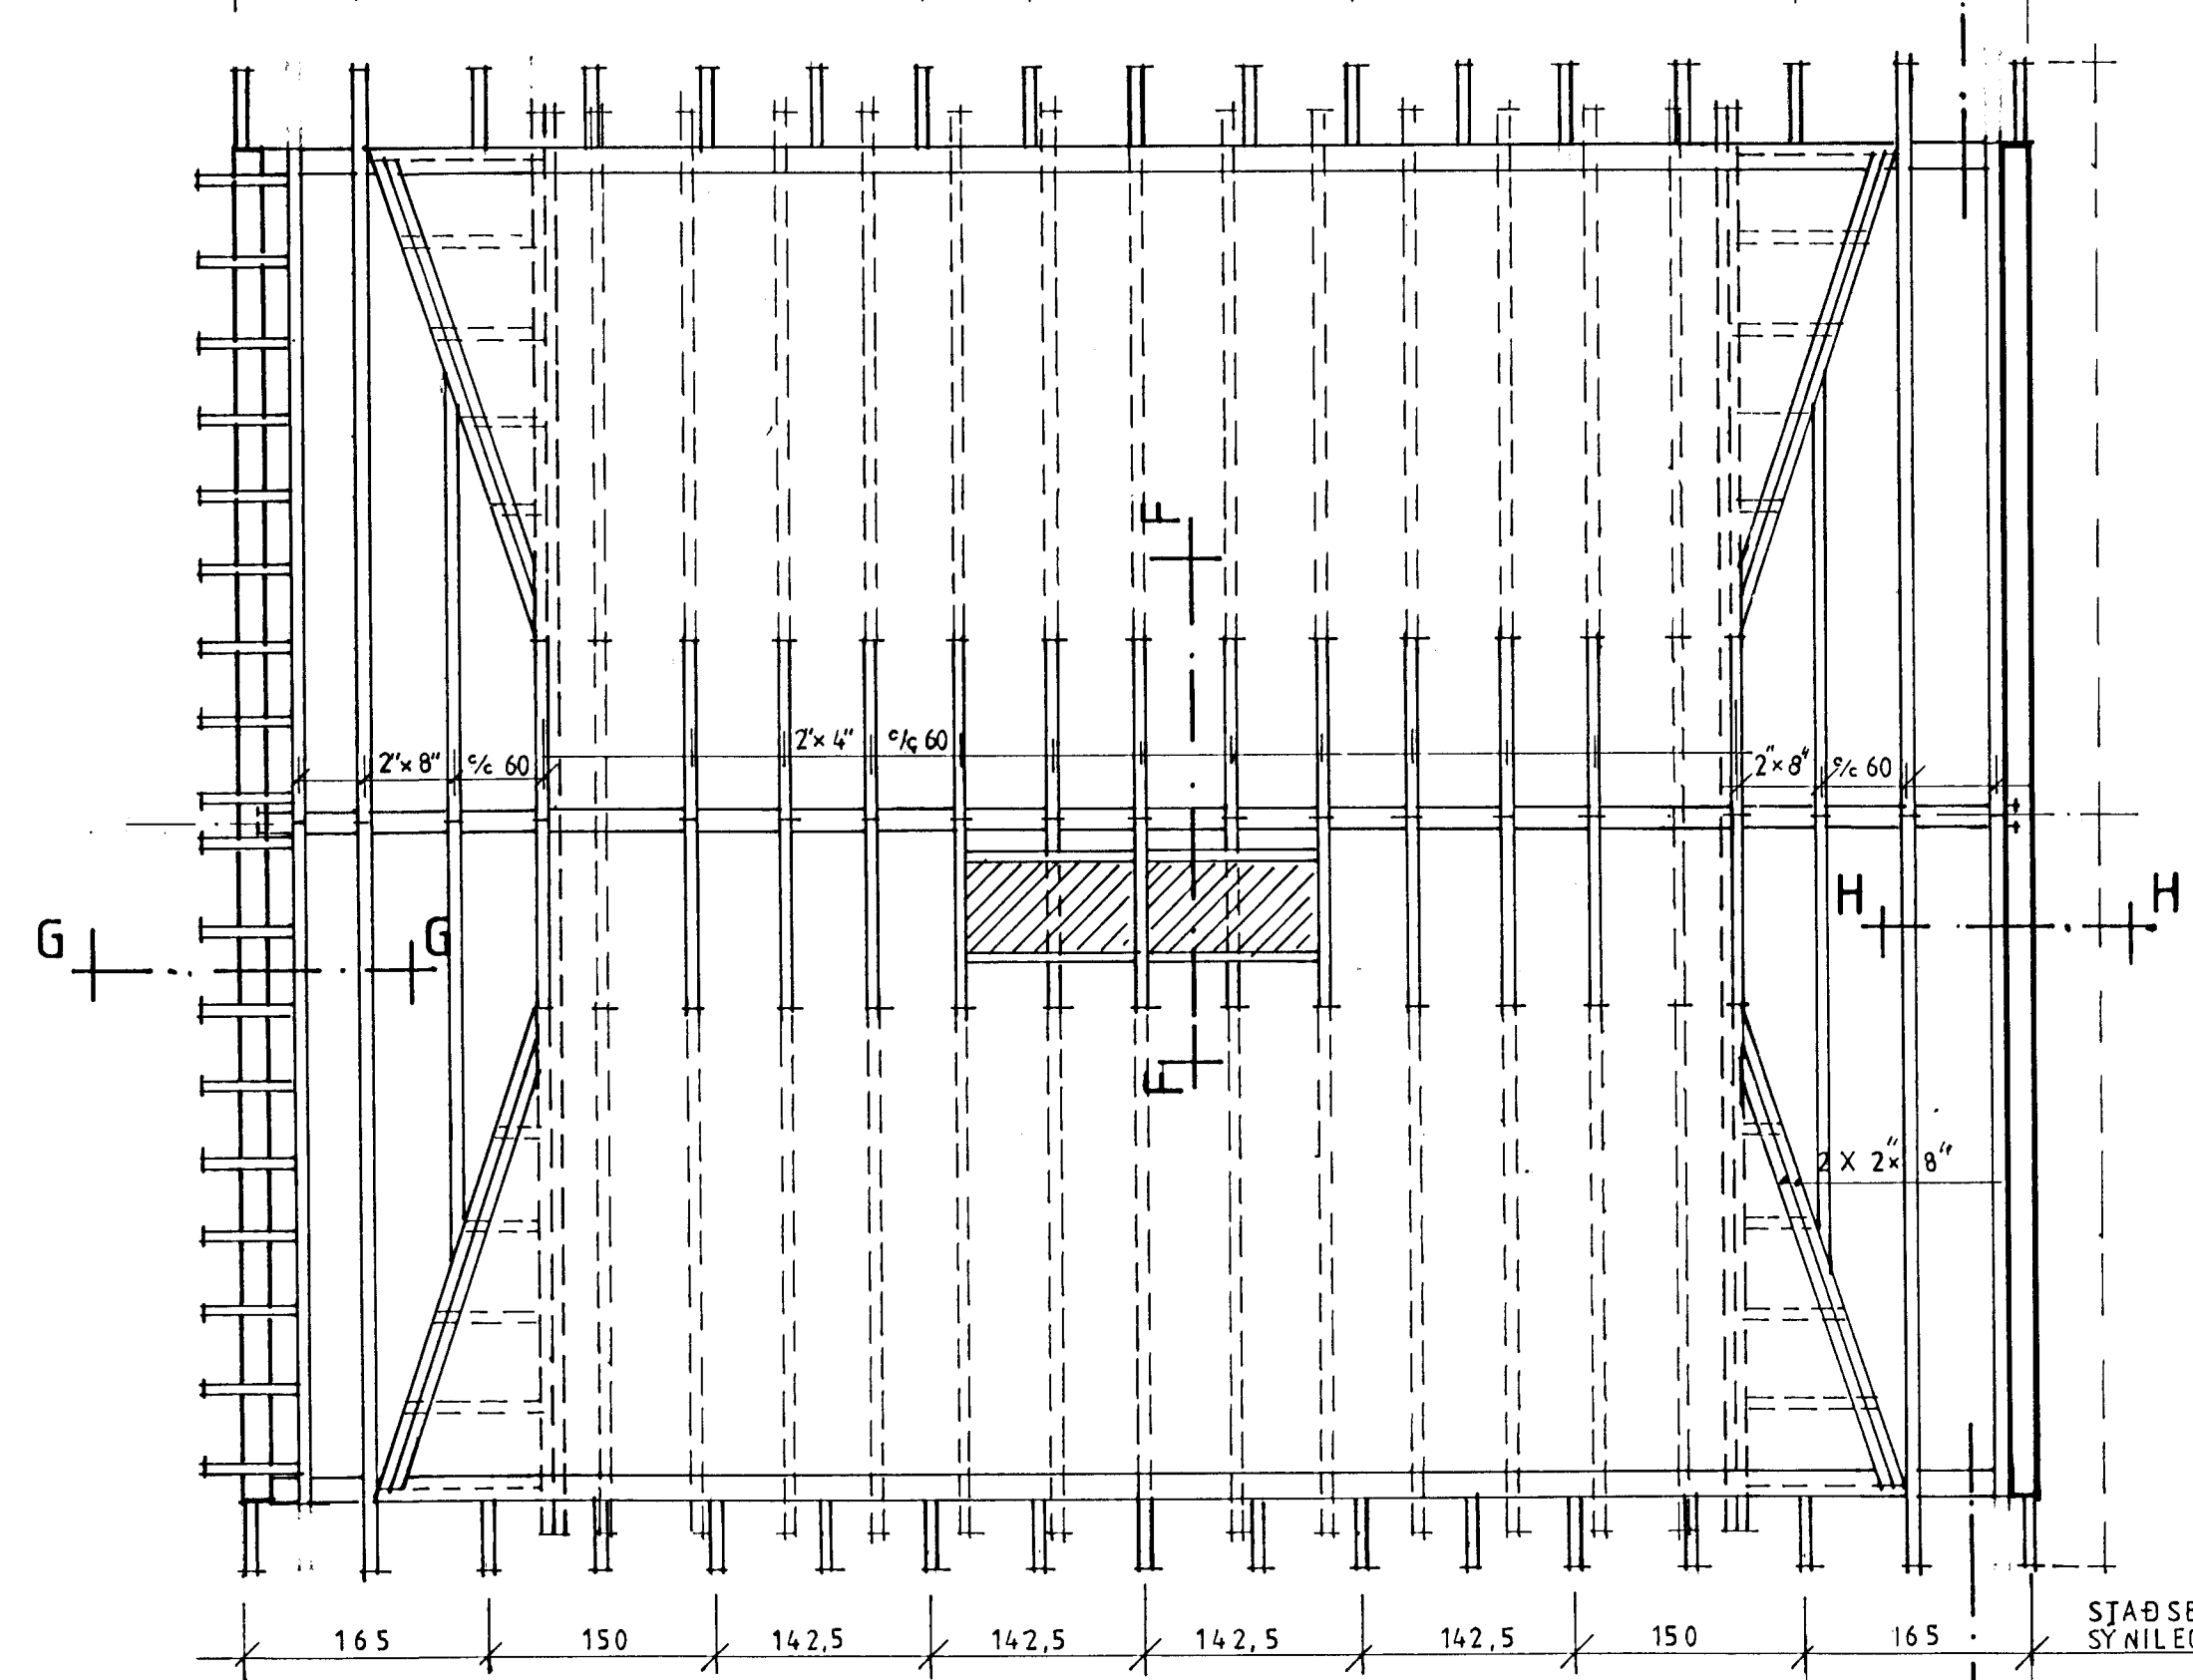

SNID G-G 1:5

SKÝRINGAR  
SNID F-F ER Á DEILITEIKN.

K 8 % 25

SÖMU MÁLSETTINGAR OG Á FRAMHLIÐ

GRUNNMYND AÐALÞAKS

SNID E-E 1:50

STÆÐSETNING SPERRA ÞAR SEM  
SÝNILEG ÁNEGLING KEMUR UNDIR ÞAKSKEGG

ATHUGA SKAL AÐ ÁNEGLING UNDIR ÞAKSKEGG  
FYLGI GLÜGGALINU SKV. ÚTLITSTEIKN.

<b>STRANDGATA 21</b>	
ÓLAFUR INGIMUNDARSON MTFÍ KT. 100746 3019 BREKKUBÍGGÐ 87 210 GARDABÆ S. 91 657862	
HANNAÐ ÓI.	GRUNNMYND SPERRA Í ÞAKI
TELKN. ÓI.	FRÁG. GAFLVEGGJA VIÐ ÞAK
DS. 16-12-94	SNID MÆLIKV. 1:5 1:50
11/12 '94	<i>Ólafur Ingimundarson</i>