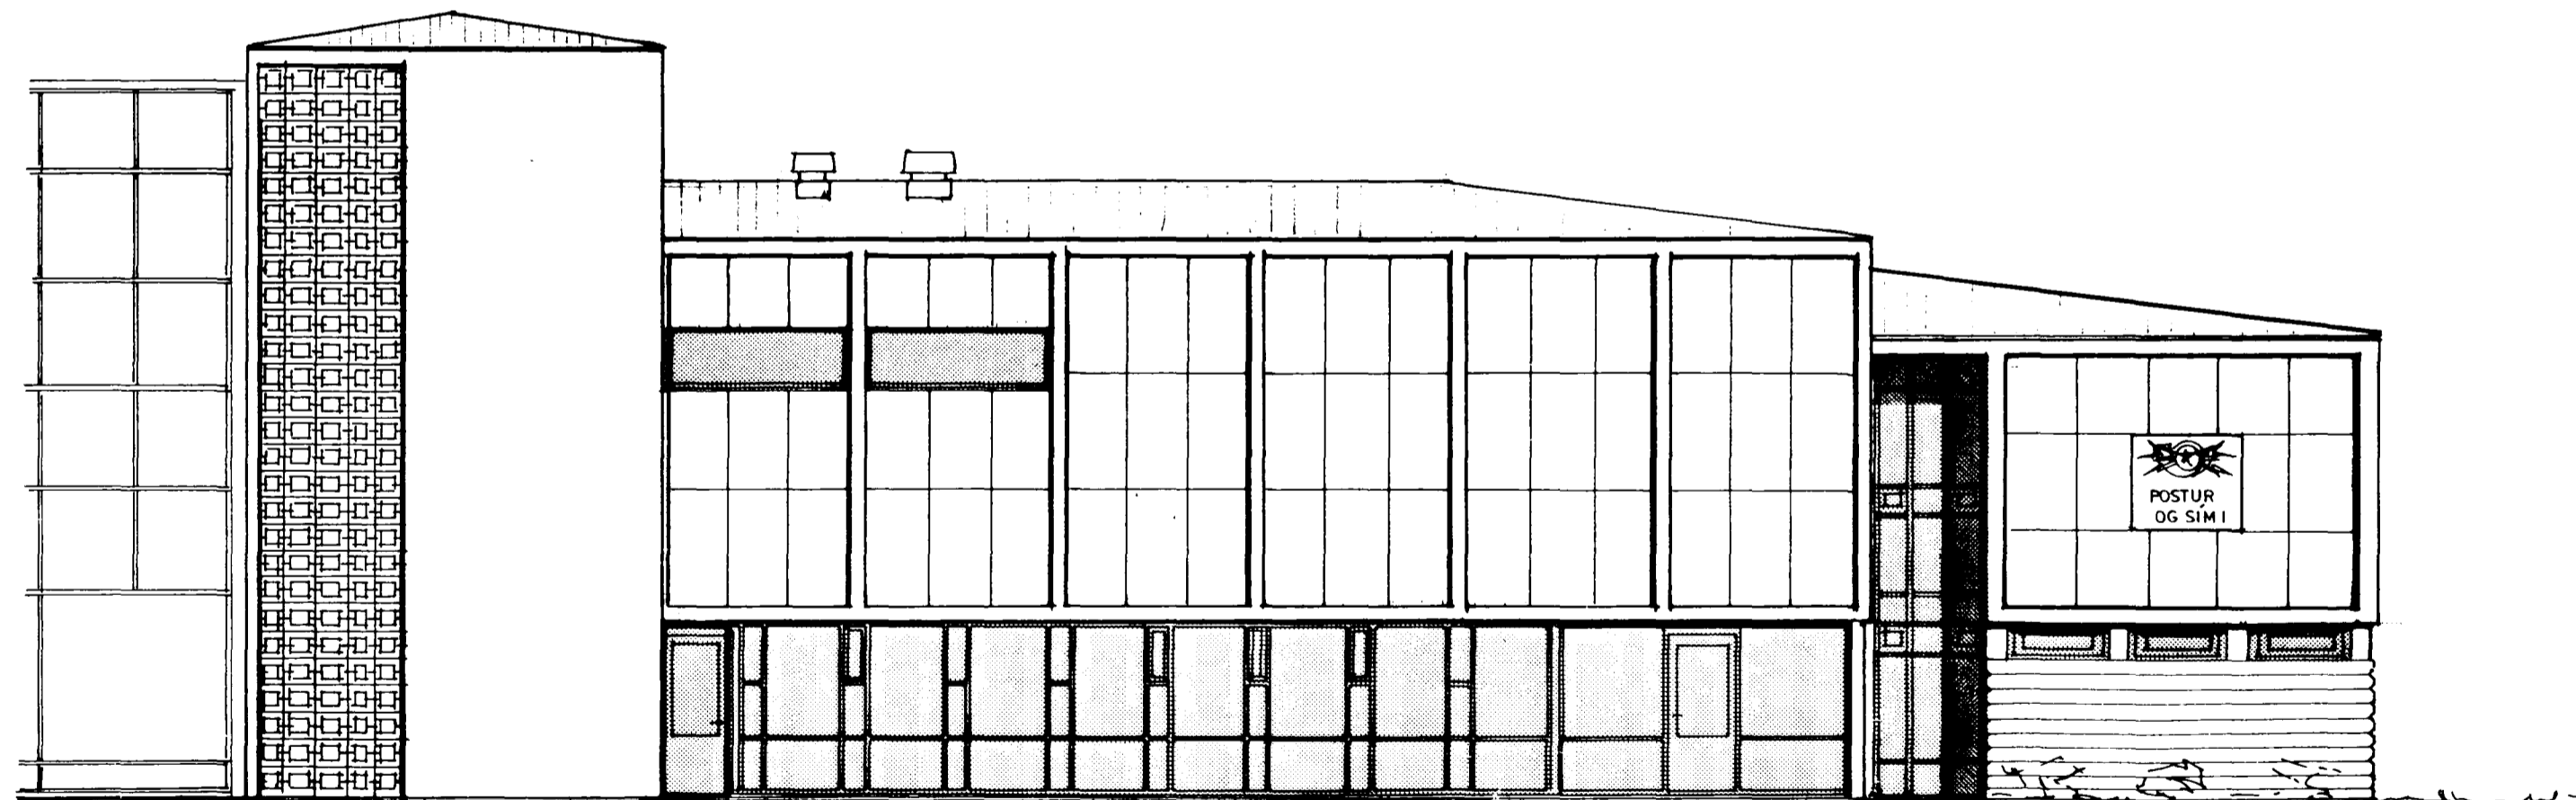

Samþykkt þann

14 JAN. 1997

Byggingafræðingur Erlendur Hjálmarsson

nord - vesturhlid 1:100

sud - austurgafi 1:100

nord - austurhlid 1:100

NÝR GLUGGAÚT VEGGUR

TEIKNISTOFAN HF
ARMÚLAG