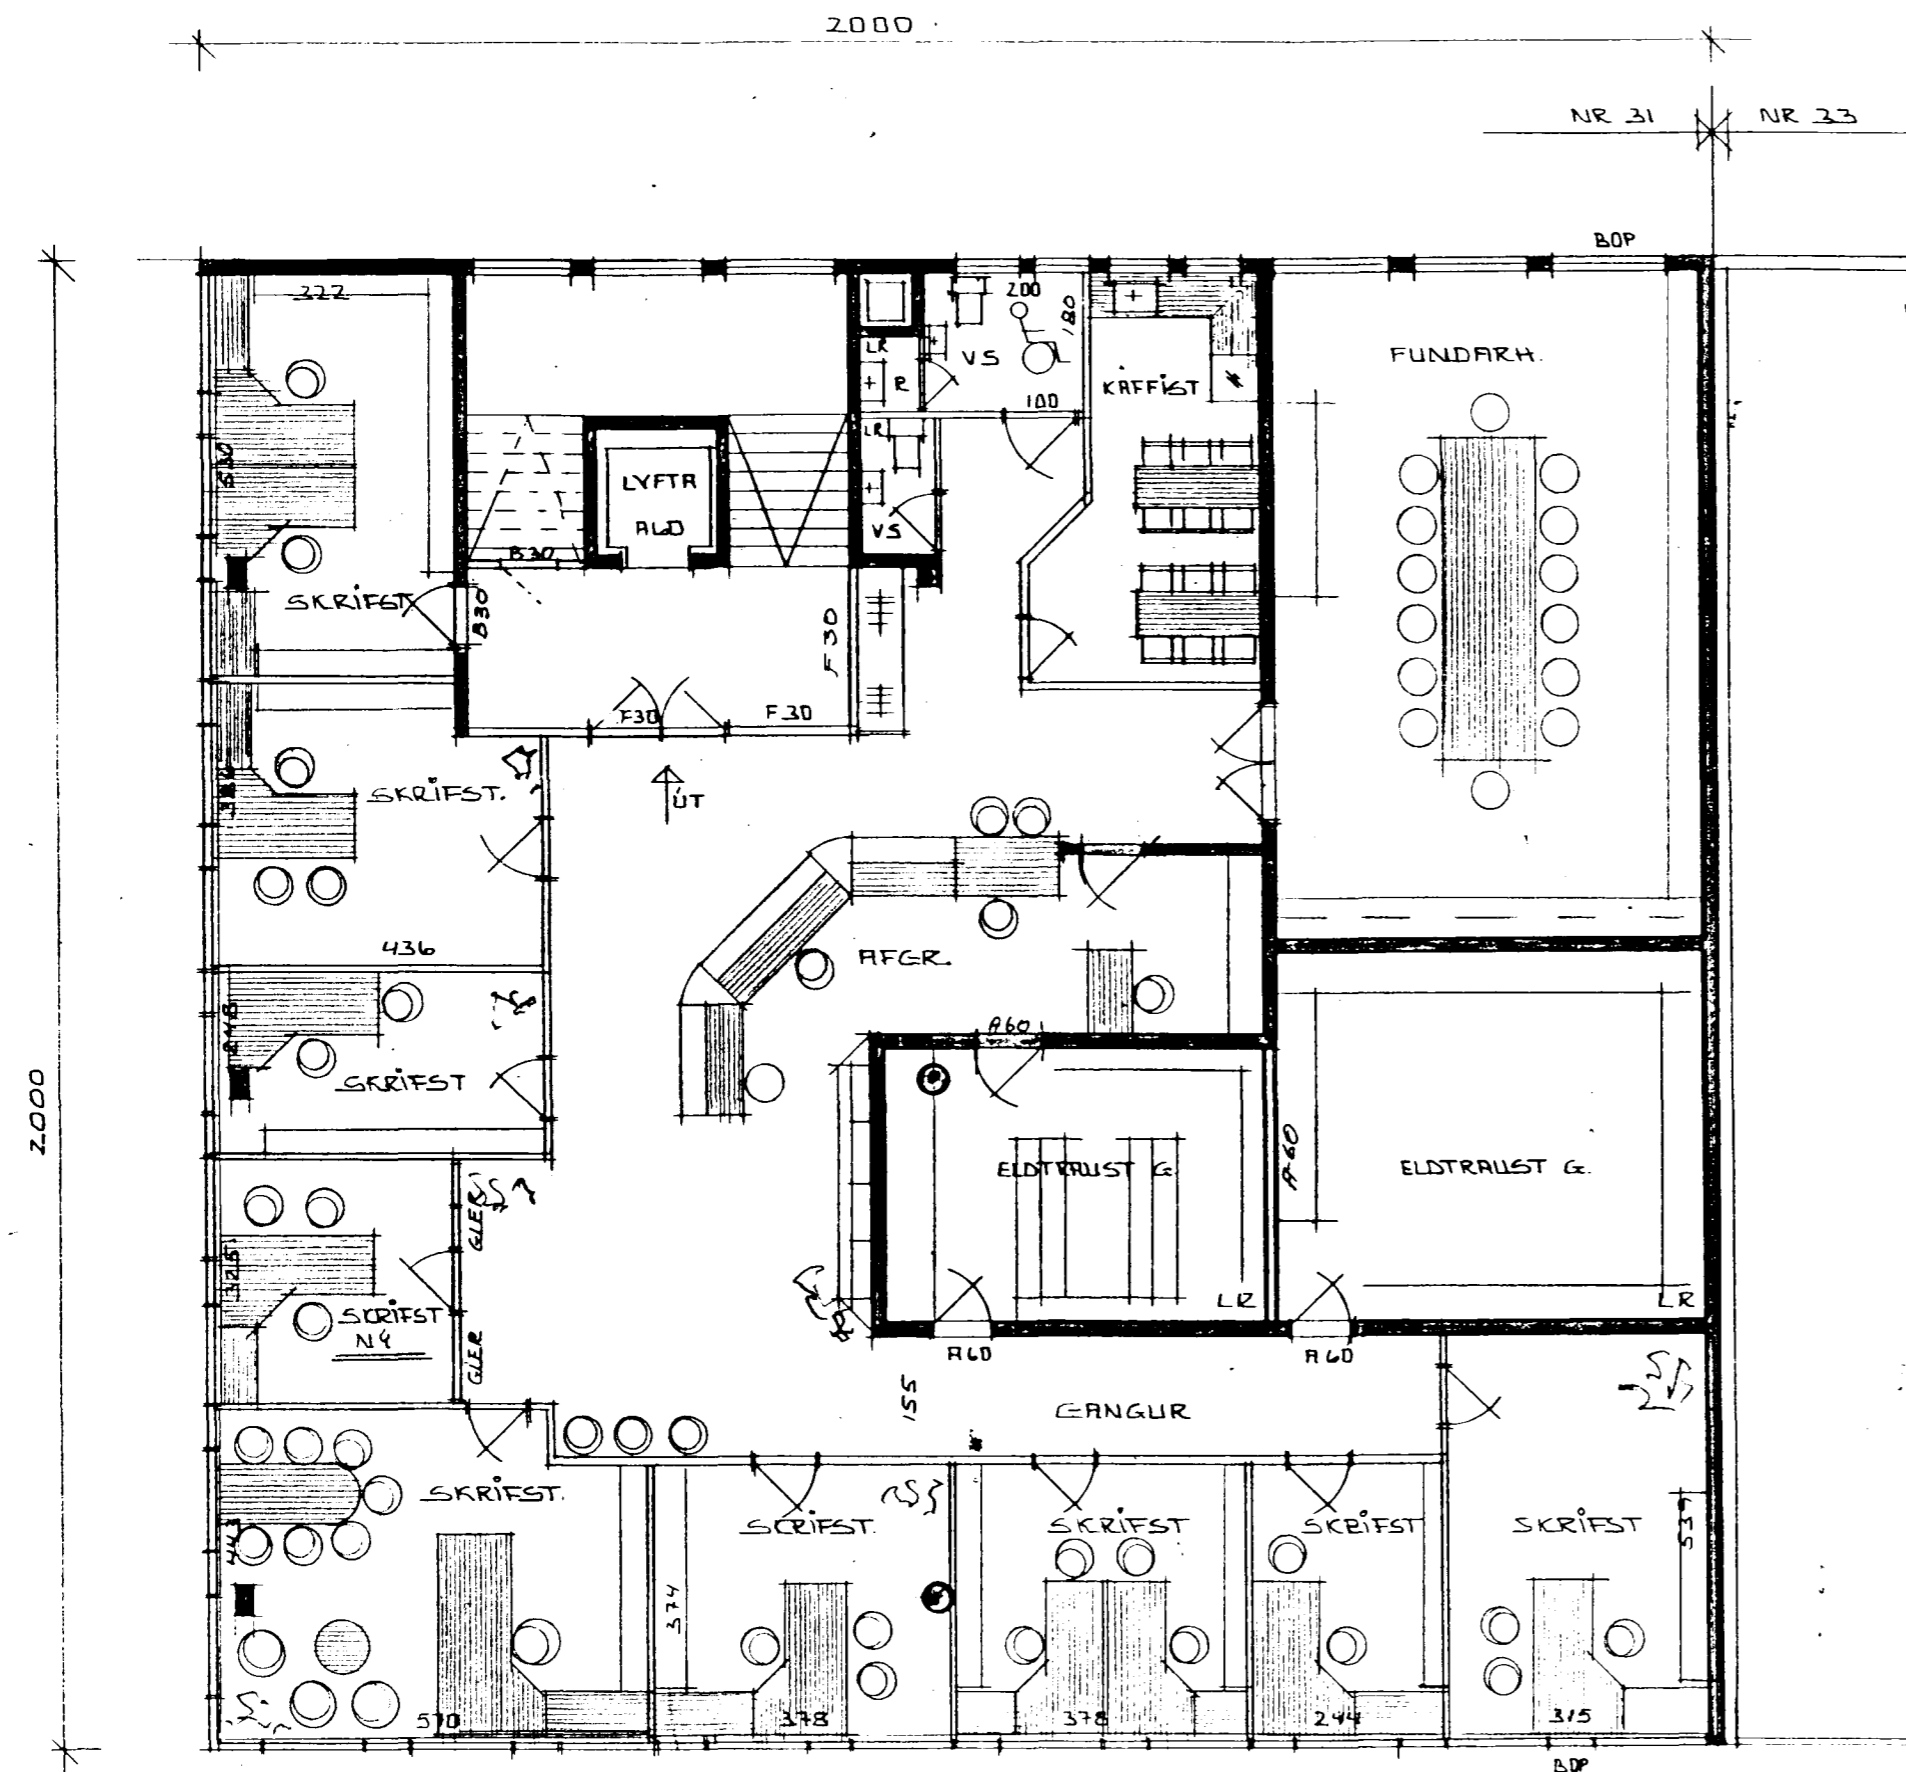

Úr Gildi

GRUNNMYND 3. HÆÐAR MKV. 1:100

AFSTÖÐUMYND M= 1: 1000

Hús áður teiknað af Sig. Guðmundssyni 1965
Breytingar á innra skipulagi vegna innréttingu á skrifstofum
fyrir skólaskrifstofur Hafnarjarðarbæjar teiknaðar í maí 1996
af Erlendi Árna Hjálmarssyni byggingafræðingi.
Engar breytingar eru gerðar á útliti hússins eða burðarvirki.
Þær breytingar sem gerðar eru 1) starfsmannaaðstaða
2) snyrtingar, bætt við snyrtingu fyrir hreyfihamlaða.
3) eldraust geymsla er höfðuð í tvær. 4) bætt er við einni
skrifstofu, sem áður var gangur. 5) lyfta verður sett í húsið.
6) miðrymi hússins er breytt (afgr.)