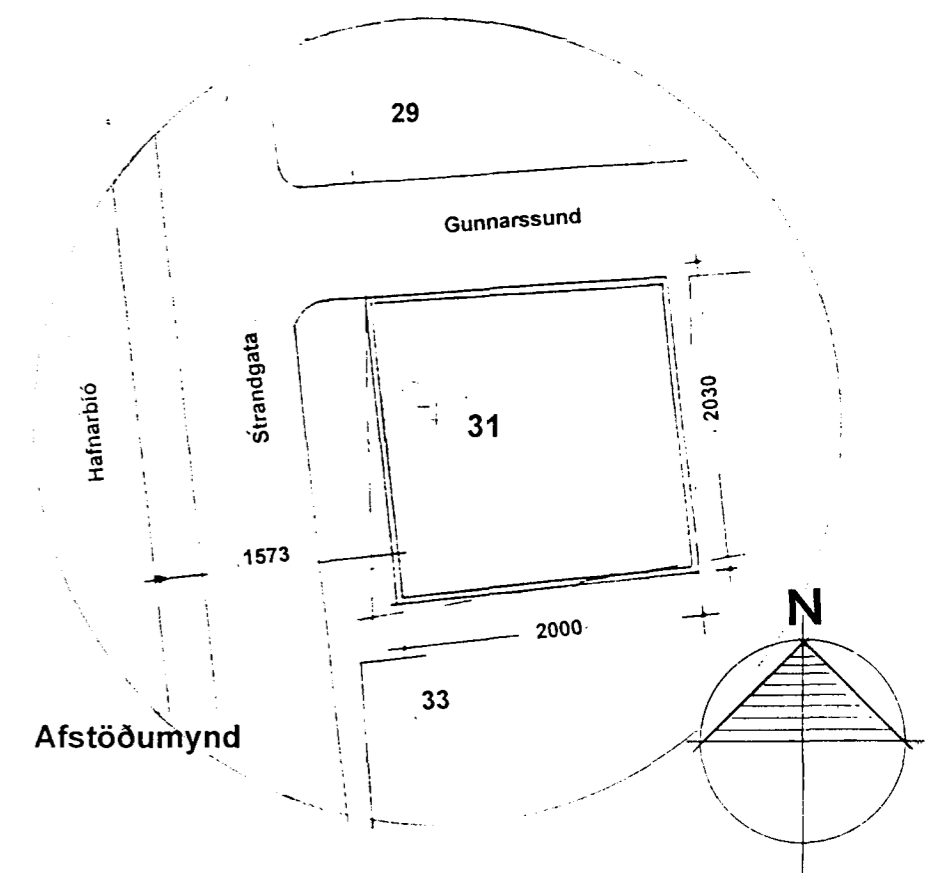

Vesturhlíð

Grunnmynd 1.H.

Skurður

Afstöðumynd

**Lýsing:**

Penninn h.f. leigir hluta 1. hæðar fyrir bóka- og ritfangaverslun. Lokað er milli 1. h. og kjallara, (hringstigi fjarlægður) með A 60 lokun og B30 huró sett upp við aðalstigagang, i samr. við Slökkviliðsstj. Hafnarfjarðar. Að öðru leyti er einungis um að ræða breyttar innréttingar.

Grunnmynd, útlit, skurður og afstöðumynd.  
Mkv.: 1:100, 1:500 28.02. '96/gg.

Gíslína Guðmundsdóttir, arkitekt FAÍ,  
Nýbýlavegi 22, 200 Kópavogi.  
S.564-4664/fax 554-0098. Kt.250951-2489.

*Gíslína Guðmundsdóttir* 01