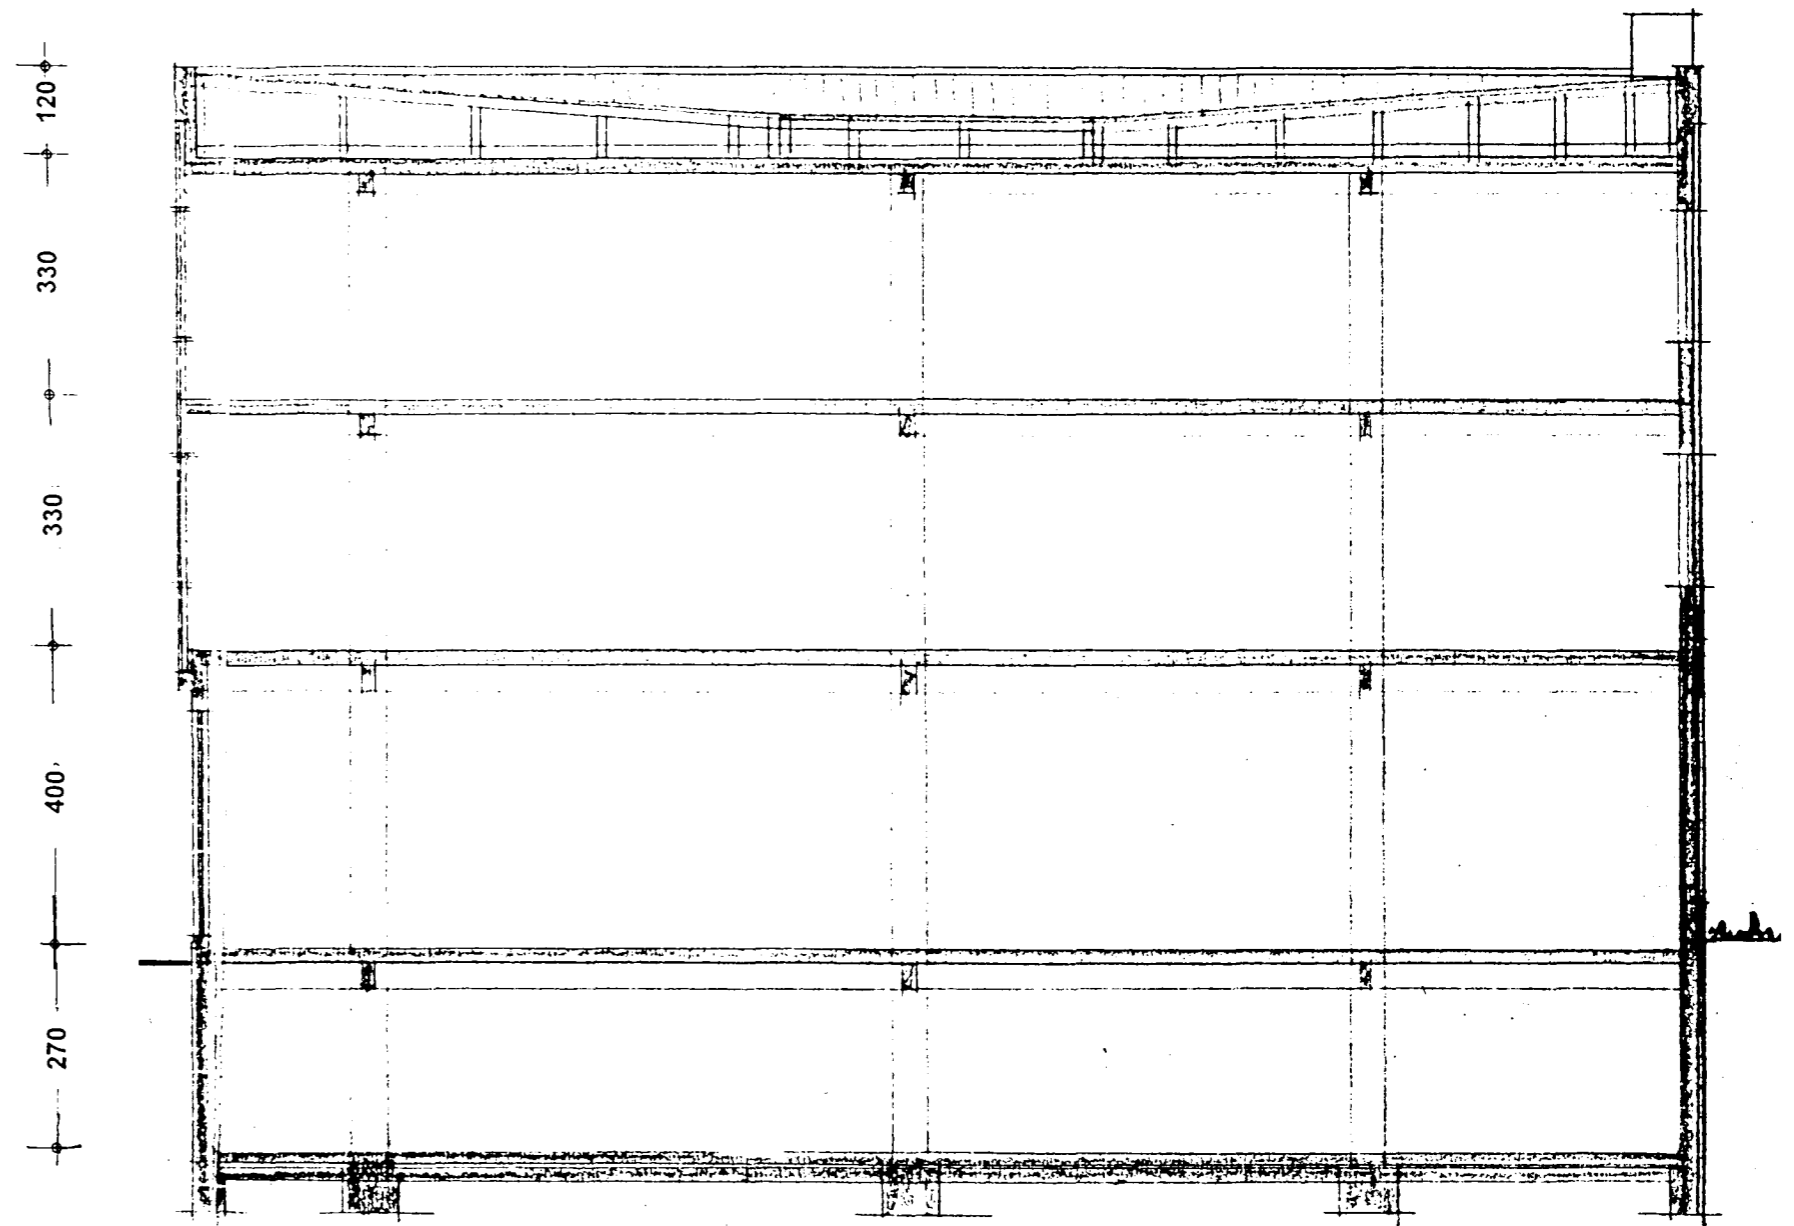

Vesturhlíð

Grunnmynd 1.H.

Skurður

Afstöðumynd

**Lýsing:**

Penninn h.f. leigir hluta 1. hæðar fyrir bóka- og ritfangaverslun. Lokað er milli 1. h. og kjallara, (hringstigi fjarlægður) með A 60 lokun og B30 huró sett upp við aðalstigagang, i samr. við Slökkviliðsstj. Hafnarfjarðar. Að öðru leyti er einungis um að ræða breyttar innréttingar.

Grunnmynd, útlit, skurður og afstöðumynd.  
Mkv.: 1:100, 1:500 28.02. '96/gg.

Gíslína Guðmundsdóttir, arkitekt FAÍ,  
Nýbýlavegi 22, 200 Kópavogi.  
S.564-4664/fax 554-0098. Kt.250951-2489.

*Gíslína Guðmundsdóttir* 01