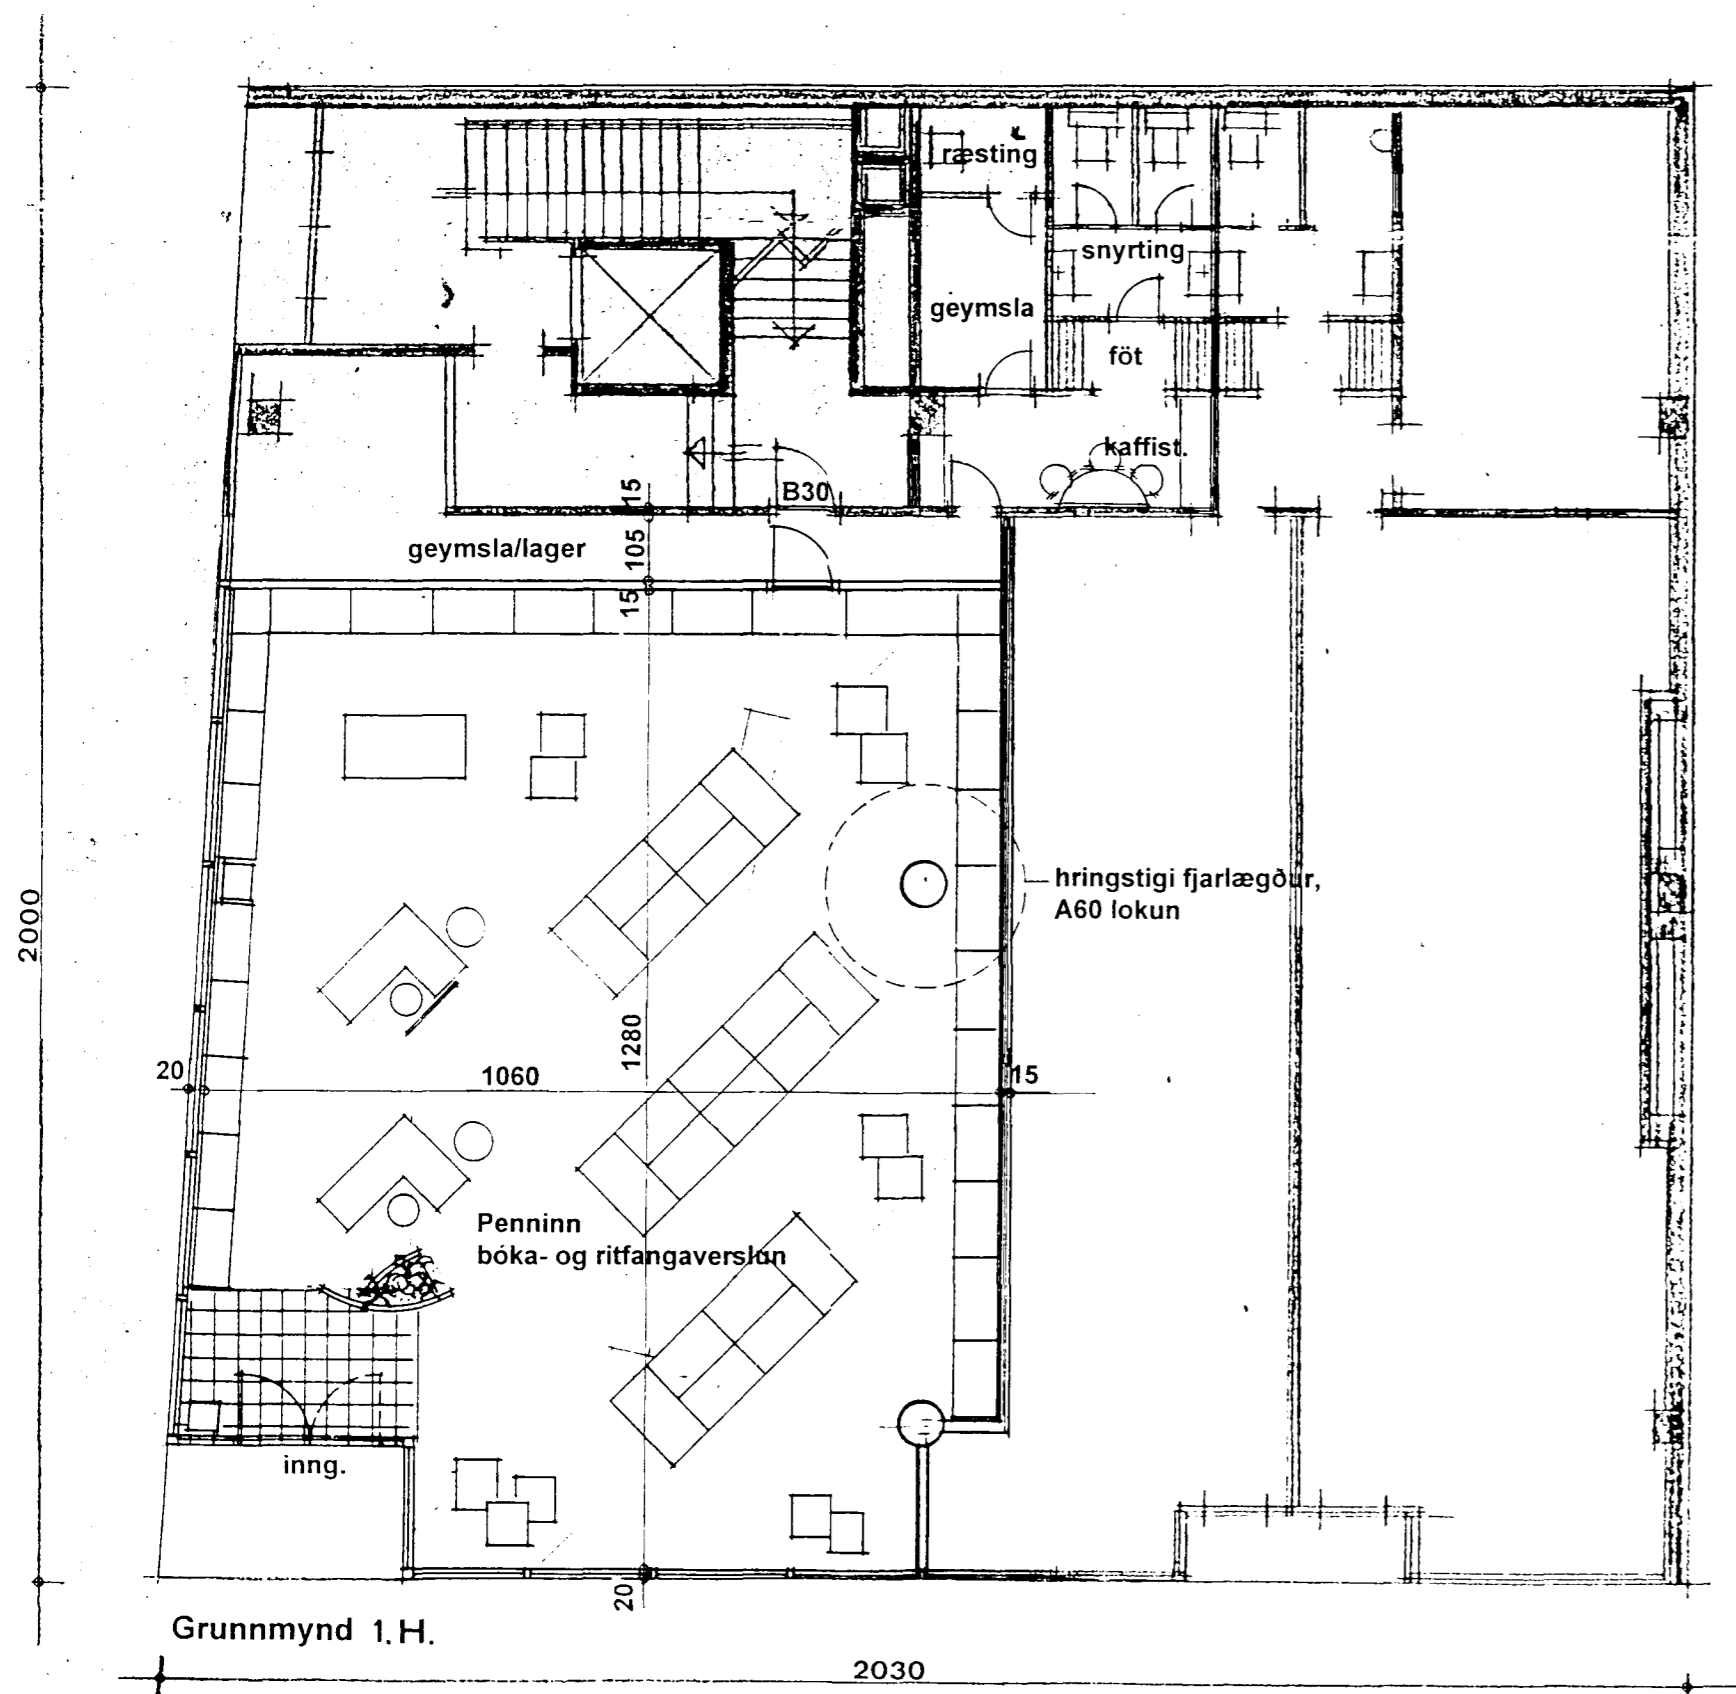

Vesturhlíð

Grunnmynd 1.H.

Skurður

Afstöðumynd

**Lýsing:**

Penninn h.f. leigir hluta 1. hæðar fyrir bóka- og ritfangaverslun. Lokað er milli 1. h. og kjallara, (hringstigi fjarlægður) með A 60 lokun og B30 huró sett upp við aðalstigagang, i samr. við Slökkviliðsstj. Hafnarfjarðar. Að öðru leyti er einungis um að ræða breyttar innréttingar.

Grunnmynd, útlit, skurður og afstöðumynd.  
Mkv.: 1:100, 1:500 28.02. '96/gg.

Gíslína Guðmundsdóttir, arkitekt FAÍ,  
Nýbýlavegi 22, 200 Kópavogi.  
S.564-4664/fax 554-0098. Kt.250951-2489.

*Gíslína Guðmundsdóttir* 01