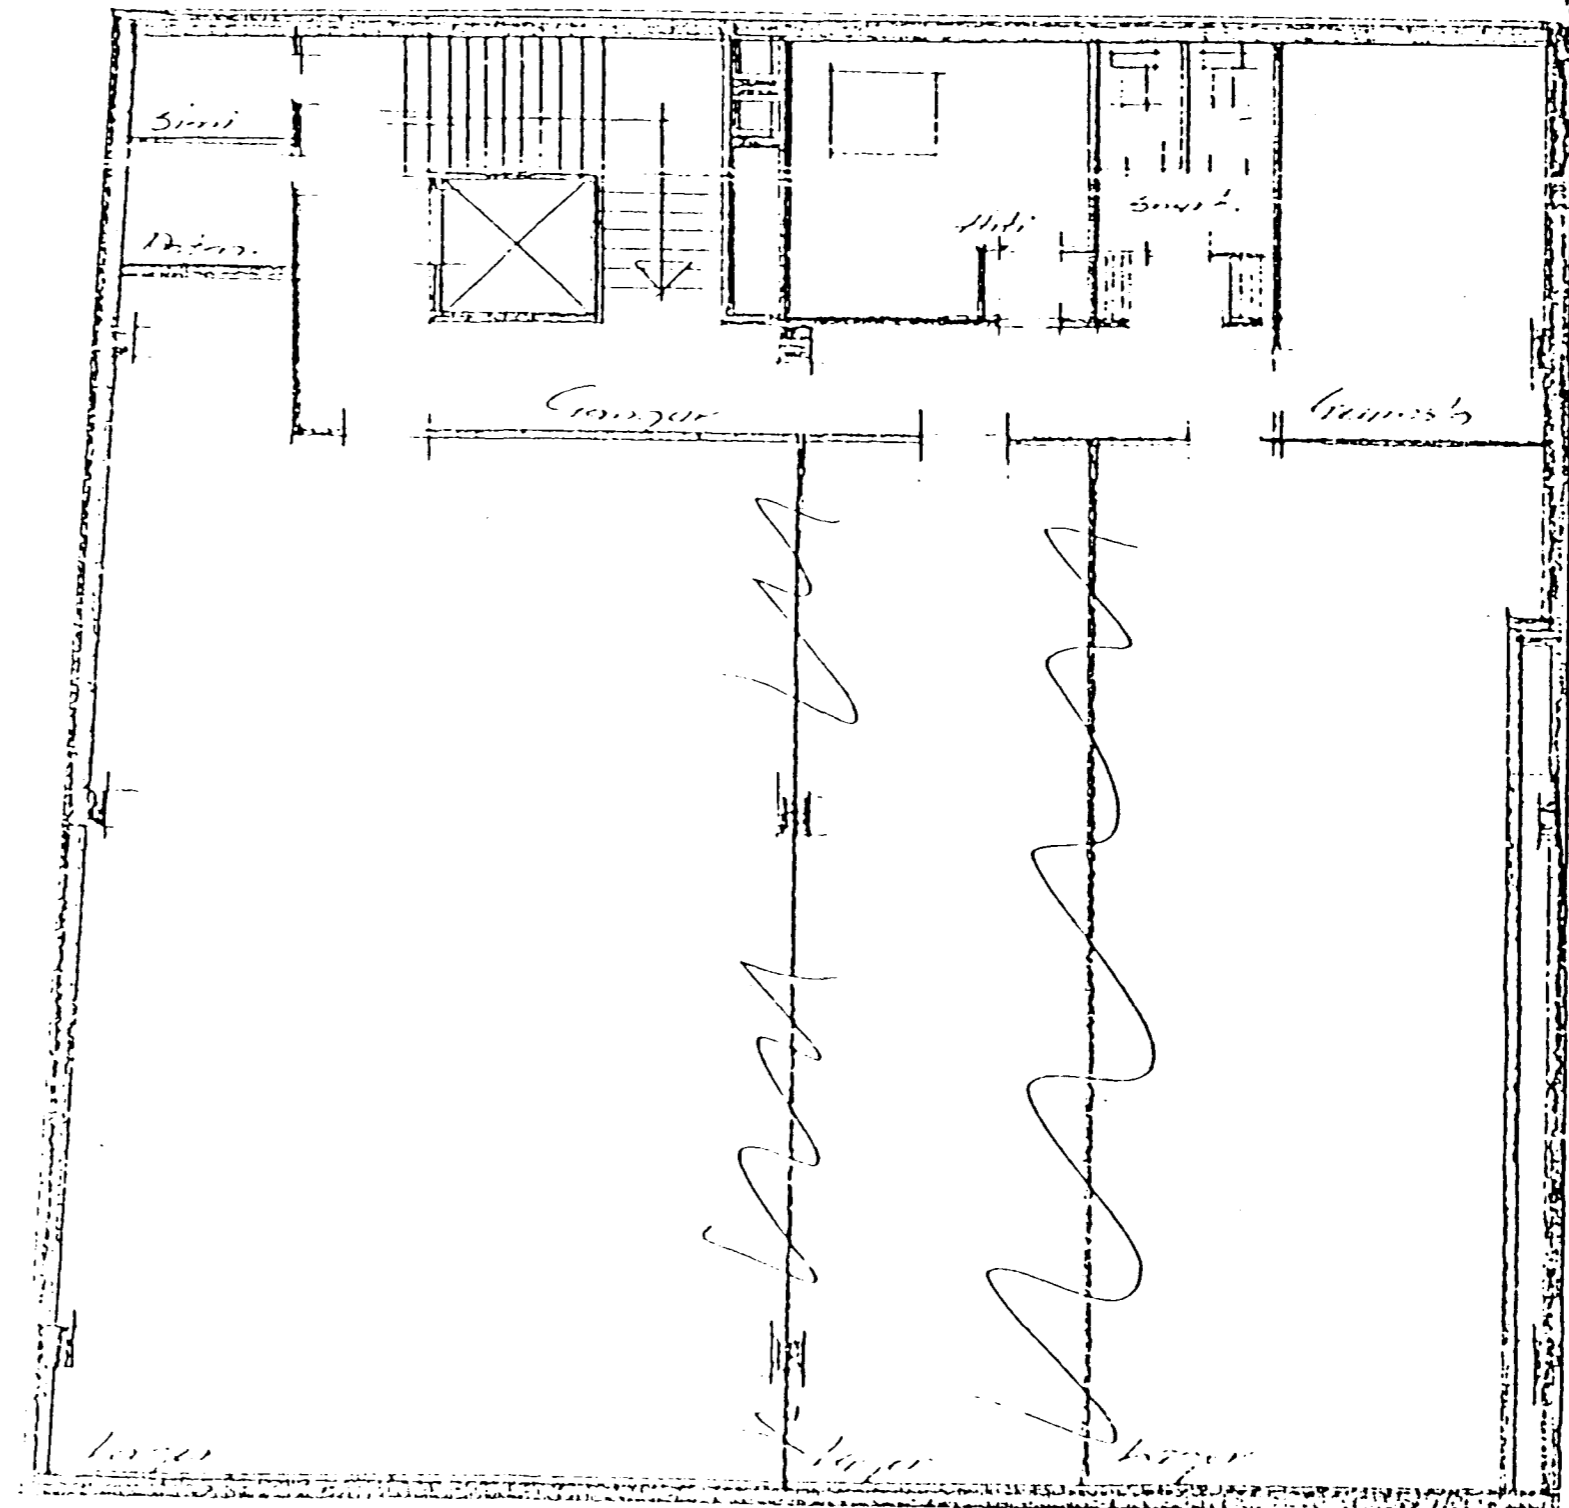

STRANDGATA nr 31, HAFNARF 100 51.1.

Vestur

270  
400  
320  
320  
320

Úr Gildi

Skurður

Grundmynd 1. hæð

Brayðides 59  
Grundmynd kjall.  
HAFNARF. júní 1905  
h. v. 11

2000