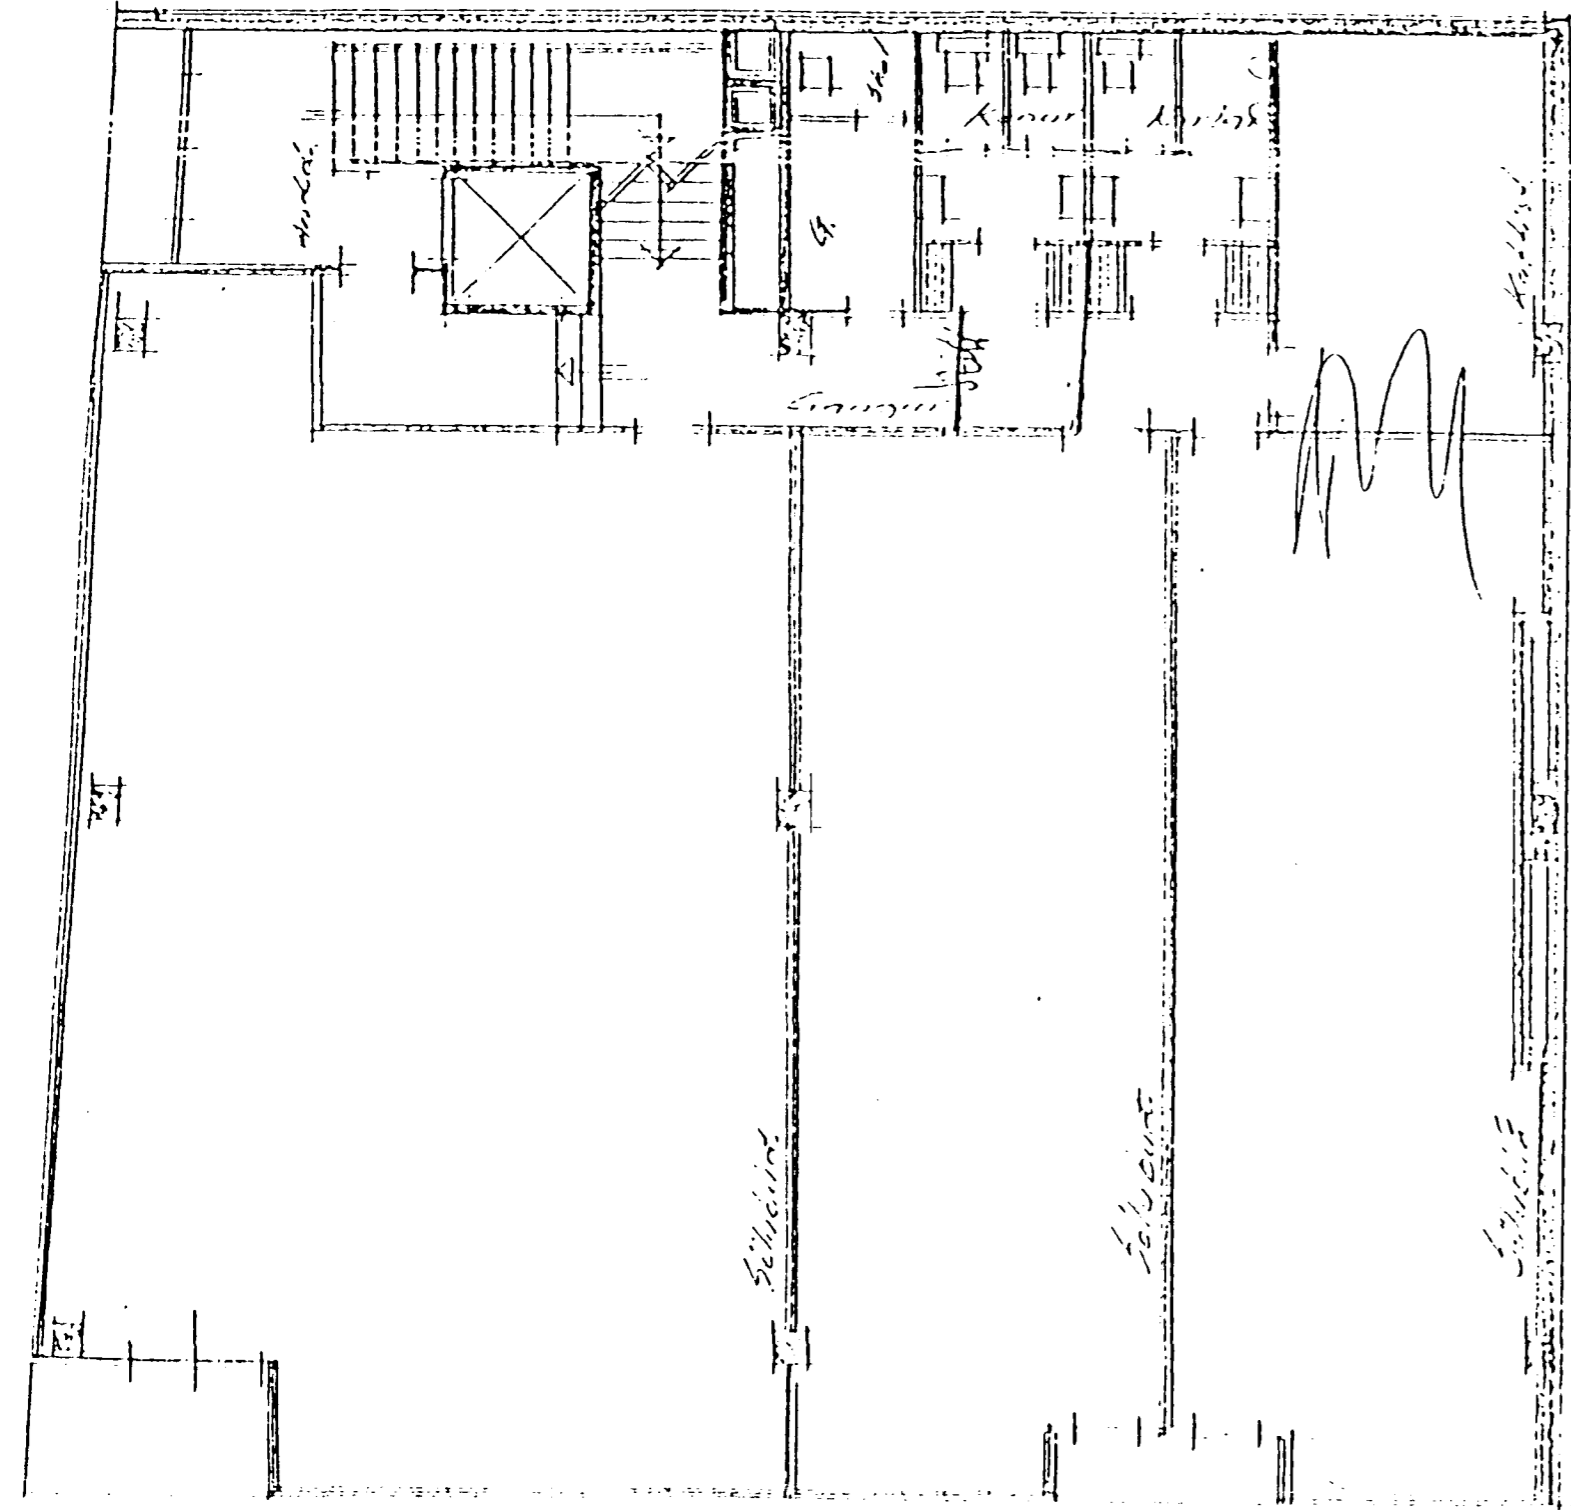

STRANDGATA nr 31, HAFNARF 100 51.1.

Vestur

270  
400  
320  
320  
320

Úr Gildi

Skurður

Grundmynd 1. hæð

Brayðides 59  
Grundmynd kjall.  
HAFNARF. júní 1905  
h. v. 11

2000