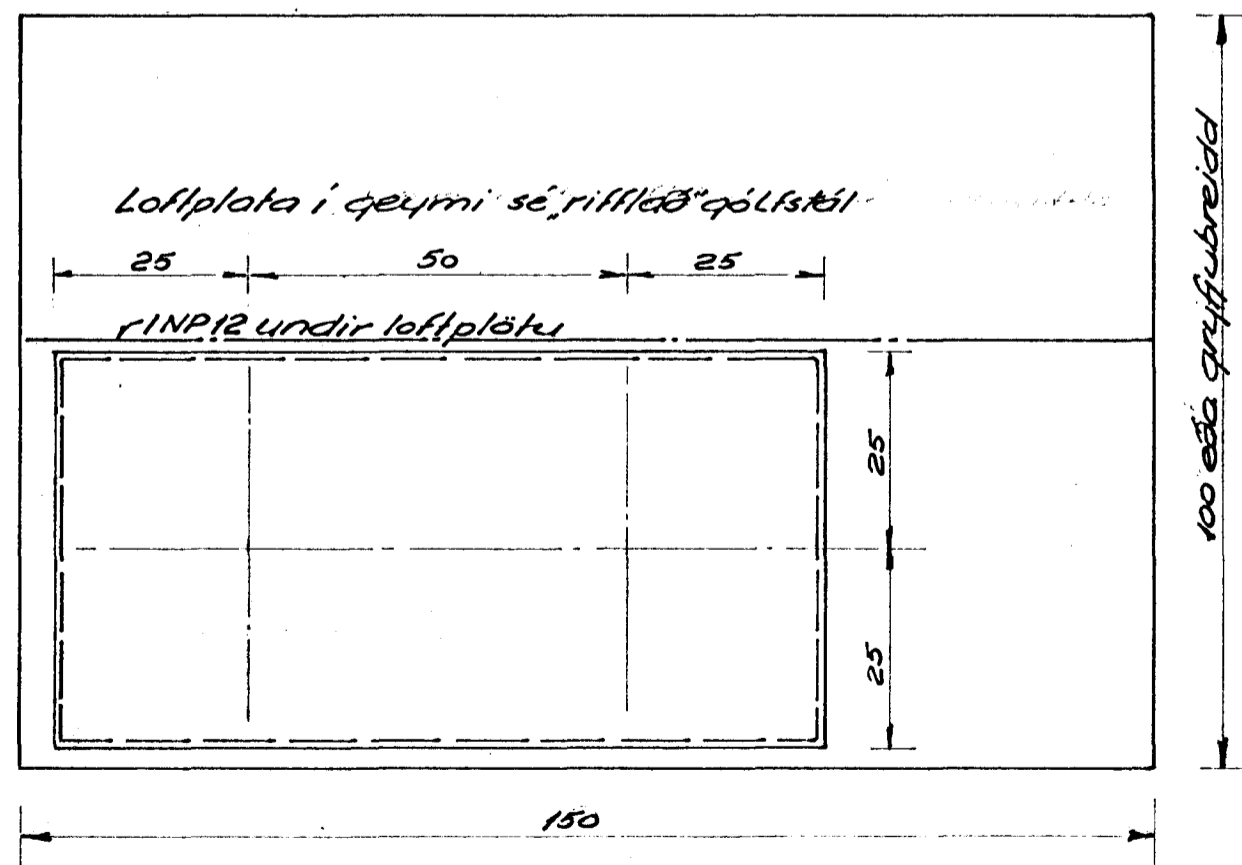

Hliðarmynd 1:10

Grunnmynd 1:10

Sveinn Torfi Sveinsson verkfræðingur		
<u>Strandgata 31</u>		
Reikn Teikn 10/67 Fjlf.	Fræðennsliskerfi: Dæluþró í ketilhúsi	1:10
Hafnarfjörður		6