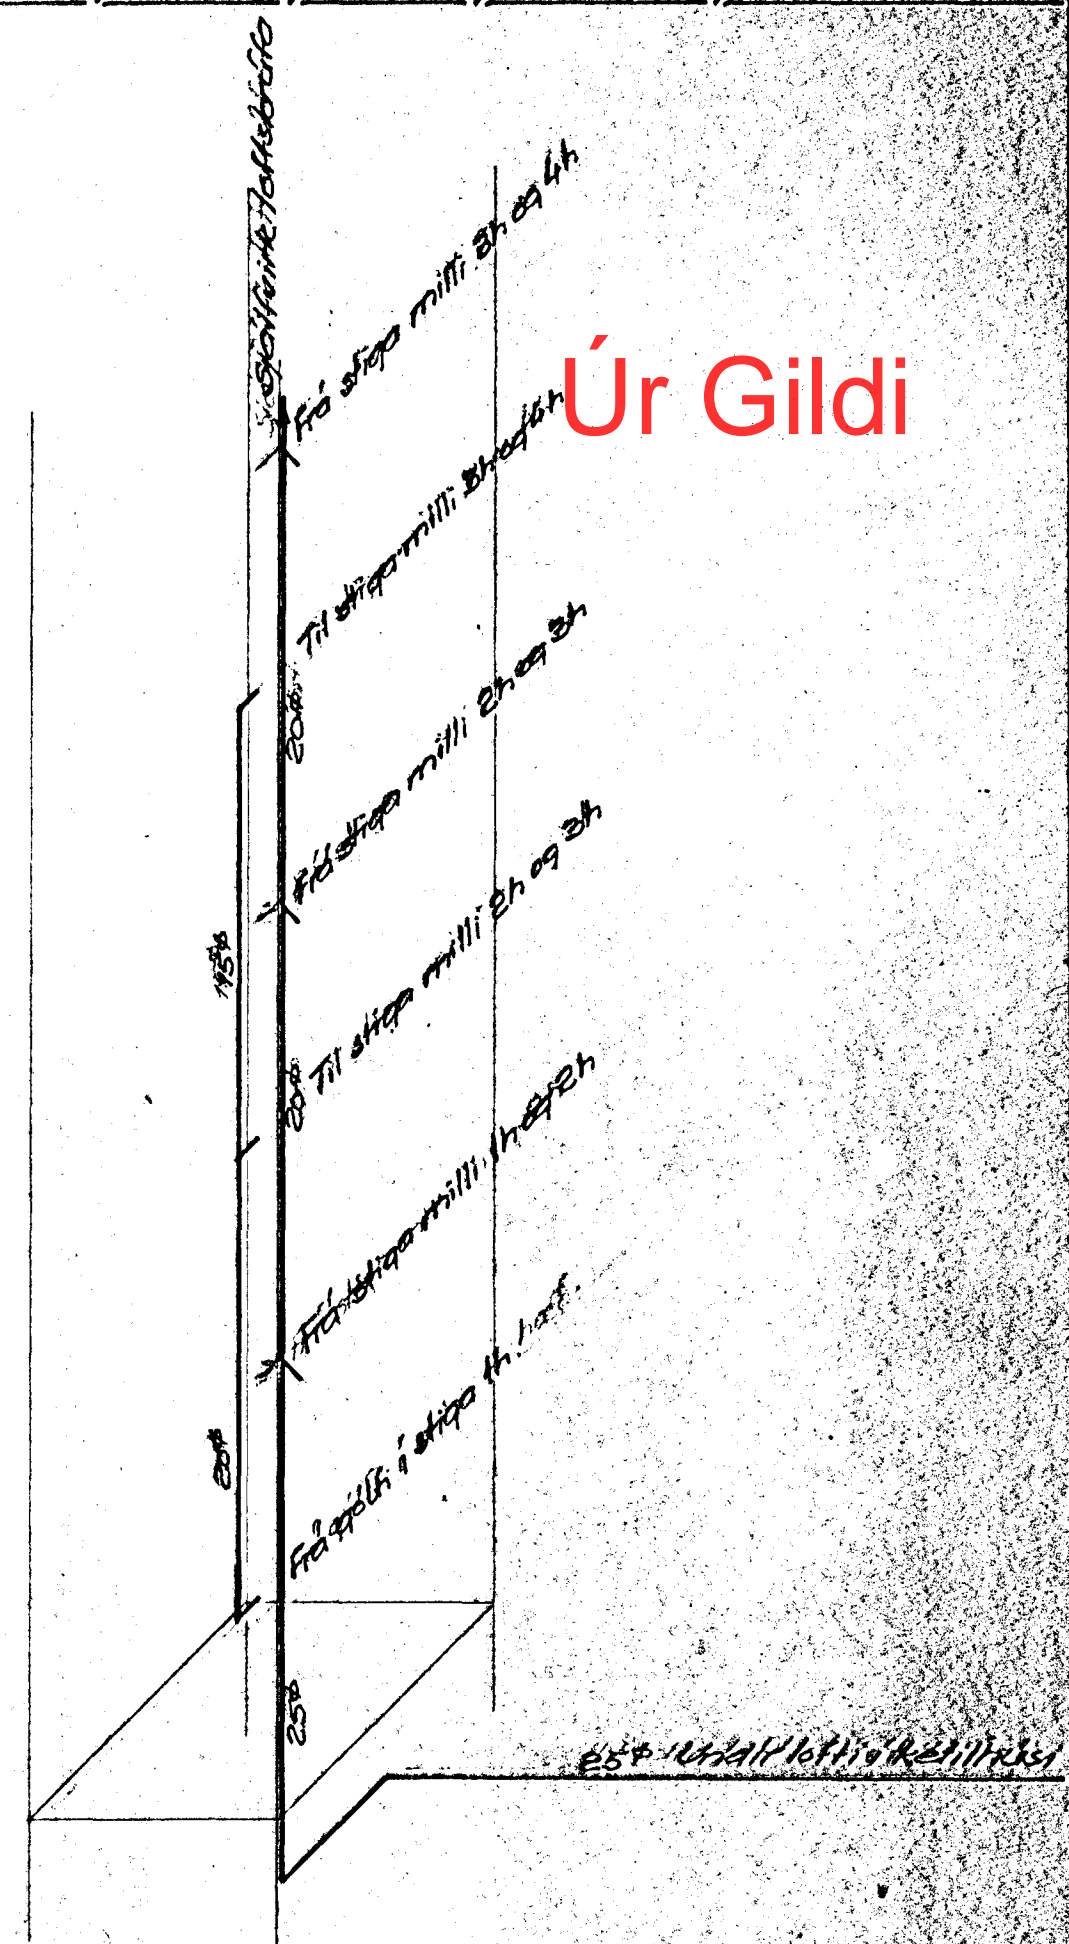

Grunnmynd laagna í stíga 1:50

Rúmmynd laagna f. geisla, í lyftuhúsi 1:50

Úr Gildi

Sveinn Torfi Sveinsson verkfræðingur		
Strandgata 31		
Reikn. 7.66 Torf. Teikn. 7.66 Torf.	2. hæð, stíga frá 1h-2h-3h-4h Grunnmynd geistahlutunar- plána	1:50
Hafnarfjörður	Sveinn Torfi Sveinsson	16