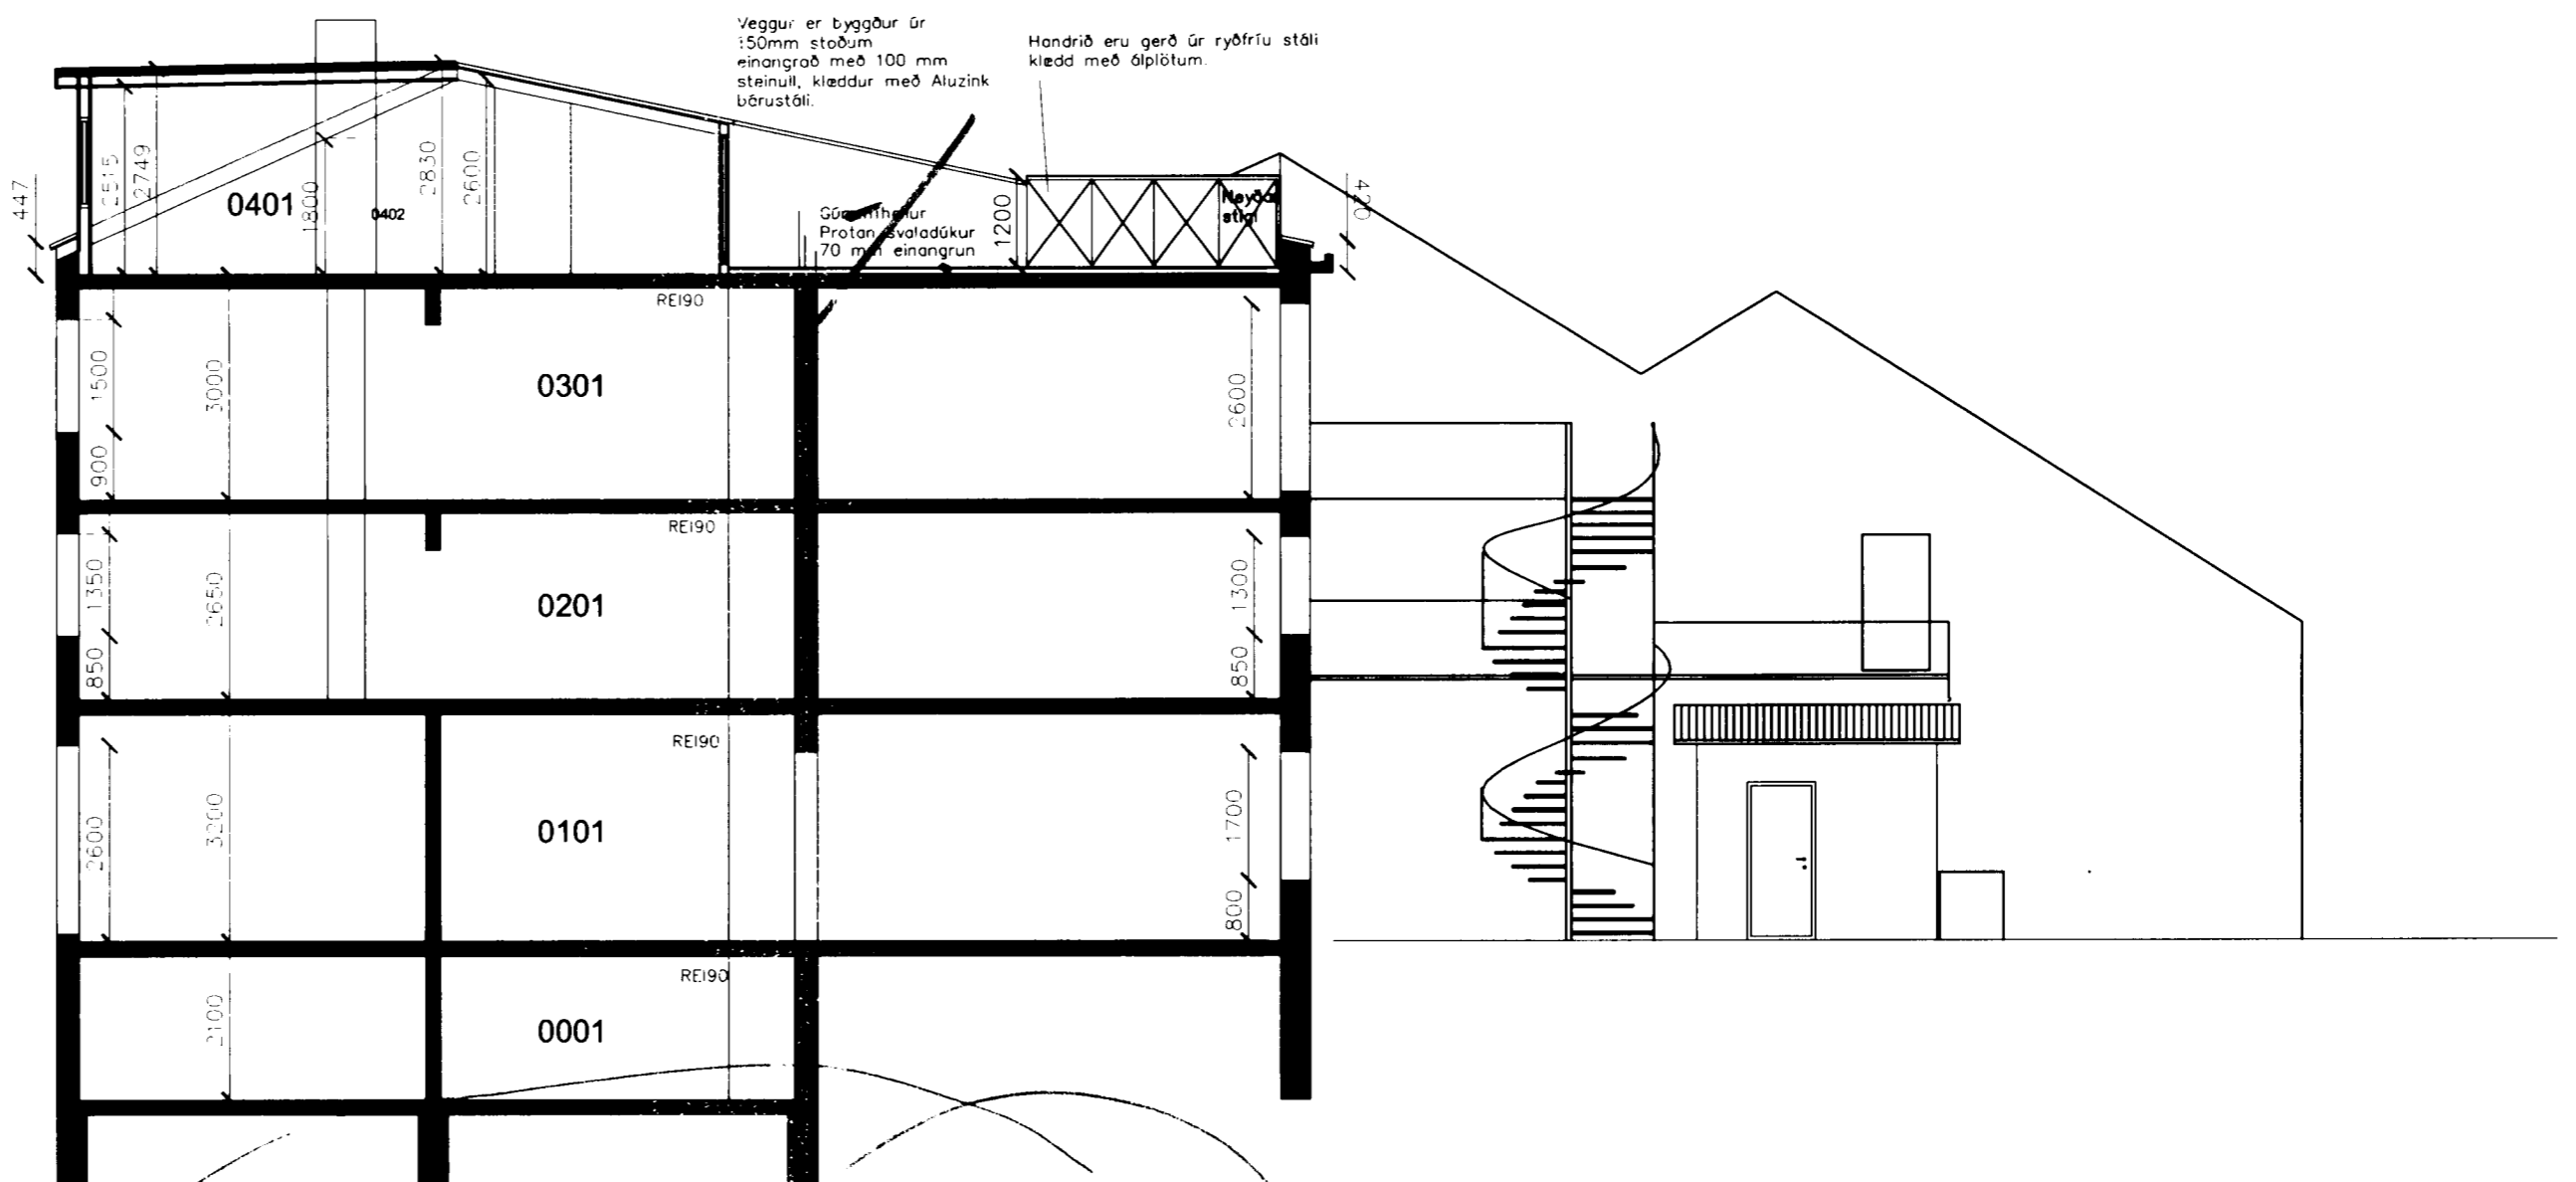

SNEIÐING A-A

SNEIÐING B-B

17/5/05
Stökkvitið höfuðborgarsvæðisins bs.
8/2005

HEILBRIGÐISFIRLIT
HAFNARFJARDAR-
OG KÓPAVOGSSVÆDIS
Gardatorgi 7 - 210 Gardabæ
Hannað

Dags.	STRANDGATA 32 Innra skipulag íbúða Grunnmynd 1.hæð og sneiðing		Verk nr. 05-5
	Hannað		Dagsetning 10-03 2005
	Teiknað		Kvarði 1:100
Aðalhönnuður kt. 100760-5849	Vígfús Halldórsson	Vígfús Halldórsson	Teikning nr. A-4
	Vígfús Halldórsson BFI Biskupsgata 3, 113 Rvk. S. 8984908 / r10@simnet.is		