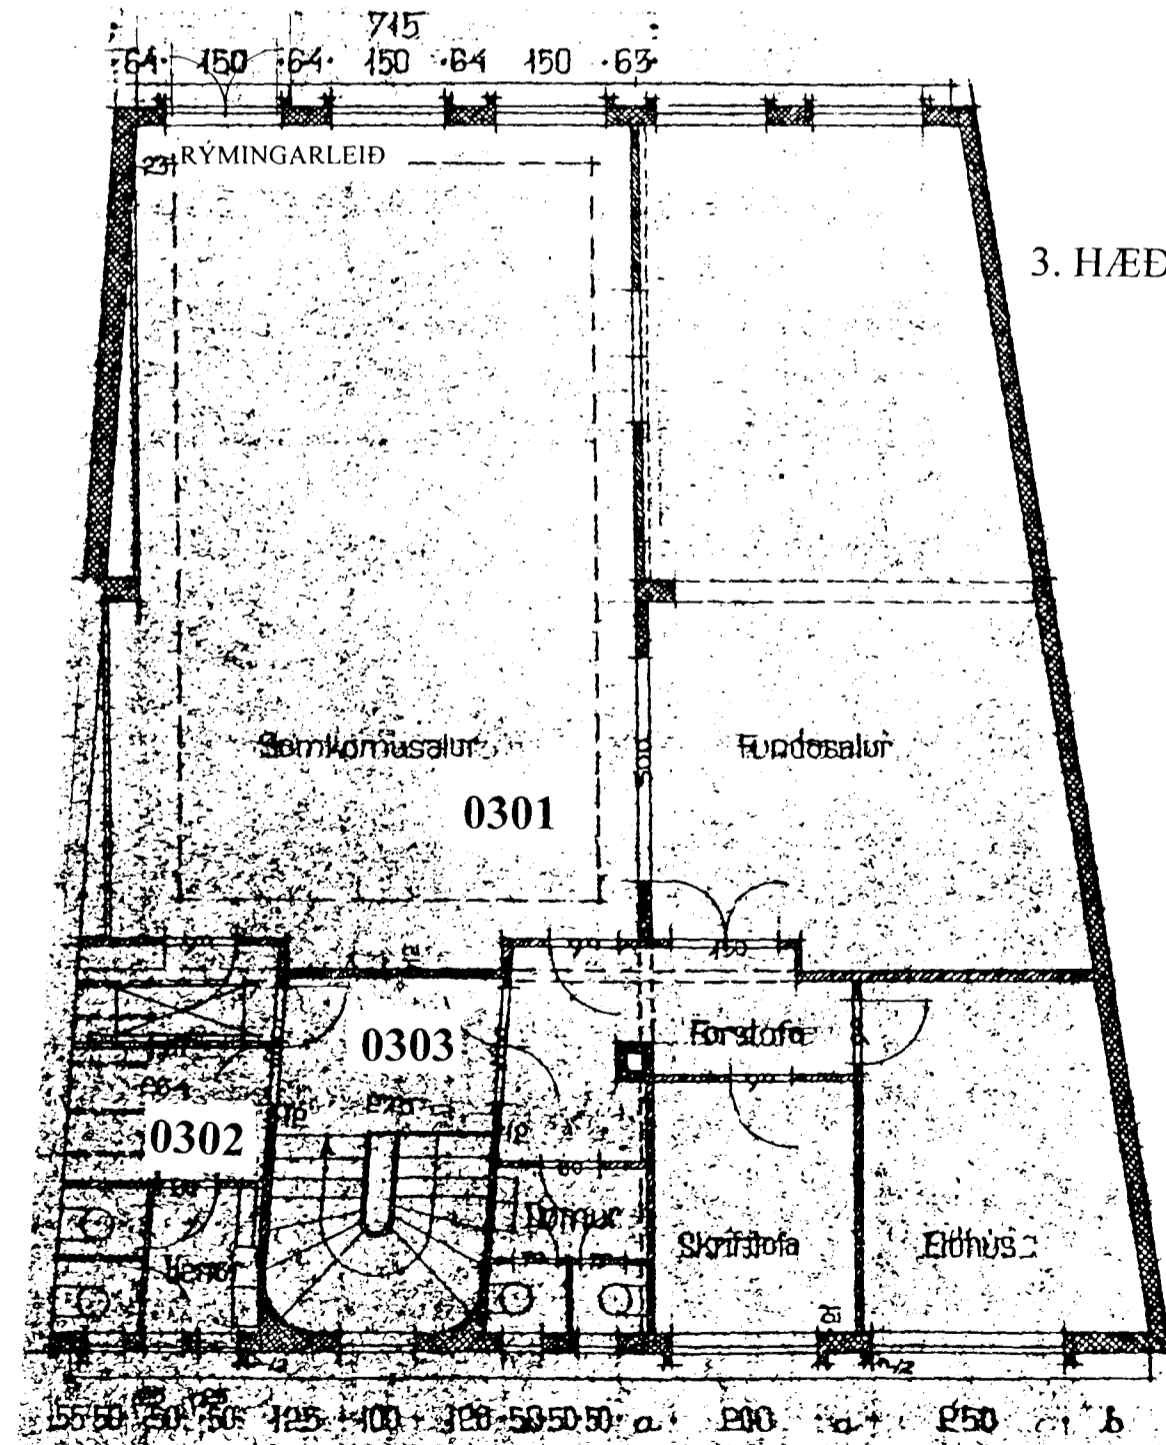

Samþykkt þann
 05 OKT. 1999
 Byggingatulltrúinn í Hafnarfirði
 Erlendur Hjaltmarsson

Upprunaleg teikning gerð af Gísli Halldórssyni og Sigríði Thordarson, 26.05.1945

Sigurþór Adalsteinsson

STRANDGATA 32, HAFNARFIRÐI 002

BREYTT: _____ DAGS: _____ LÝSING: _____

ÞRIÐJA HÆÐIN, ARKITEKTAR – SIGURÞÓR ADALSTEINSSON FAI
 GRUNNMYNDIR, SKURÐUR
 Reyndarteikning

HANNAÐ: GH, STREIKNAB: S.A. DAGS: 04.09.1999 MKV: 1:100 VERKNR: _____