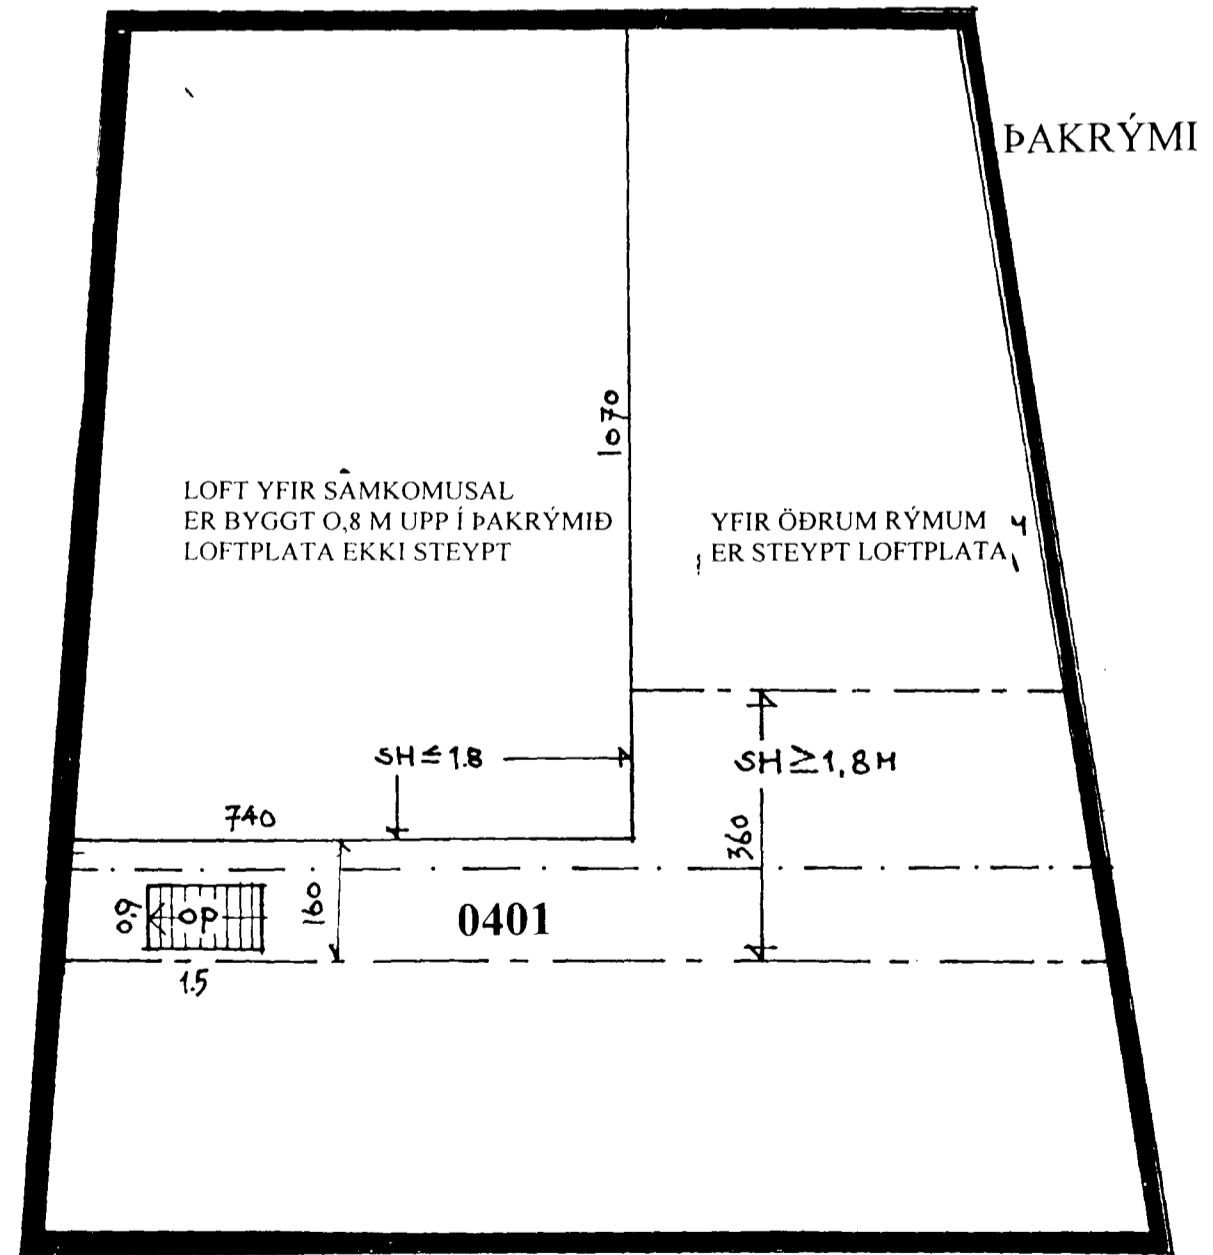

Samþykkt þann
 05 OKT. 1999
 Byggingatulltrúinn í Hafnarfirði
 Erlendur Hjaltmarsson

Upprunaleg teikning gerð af Gísli Halldórssyni og Sigríði Thordarson, 26.05.1945

Sigurþór Adalsteinsson

STRANDGATA 32, HAFNARFIRÐI 002