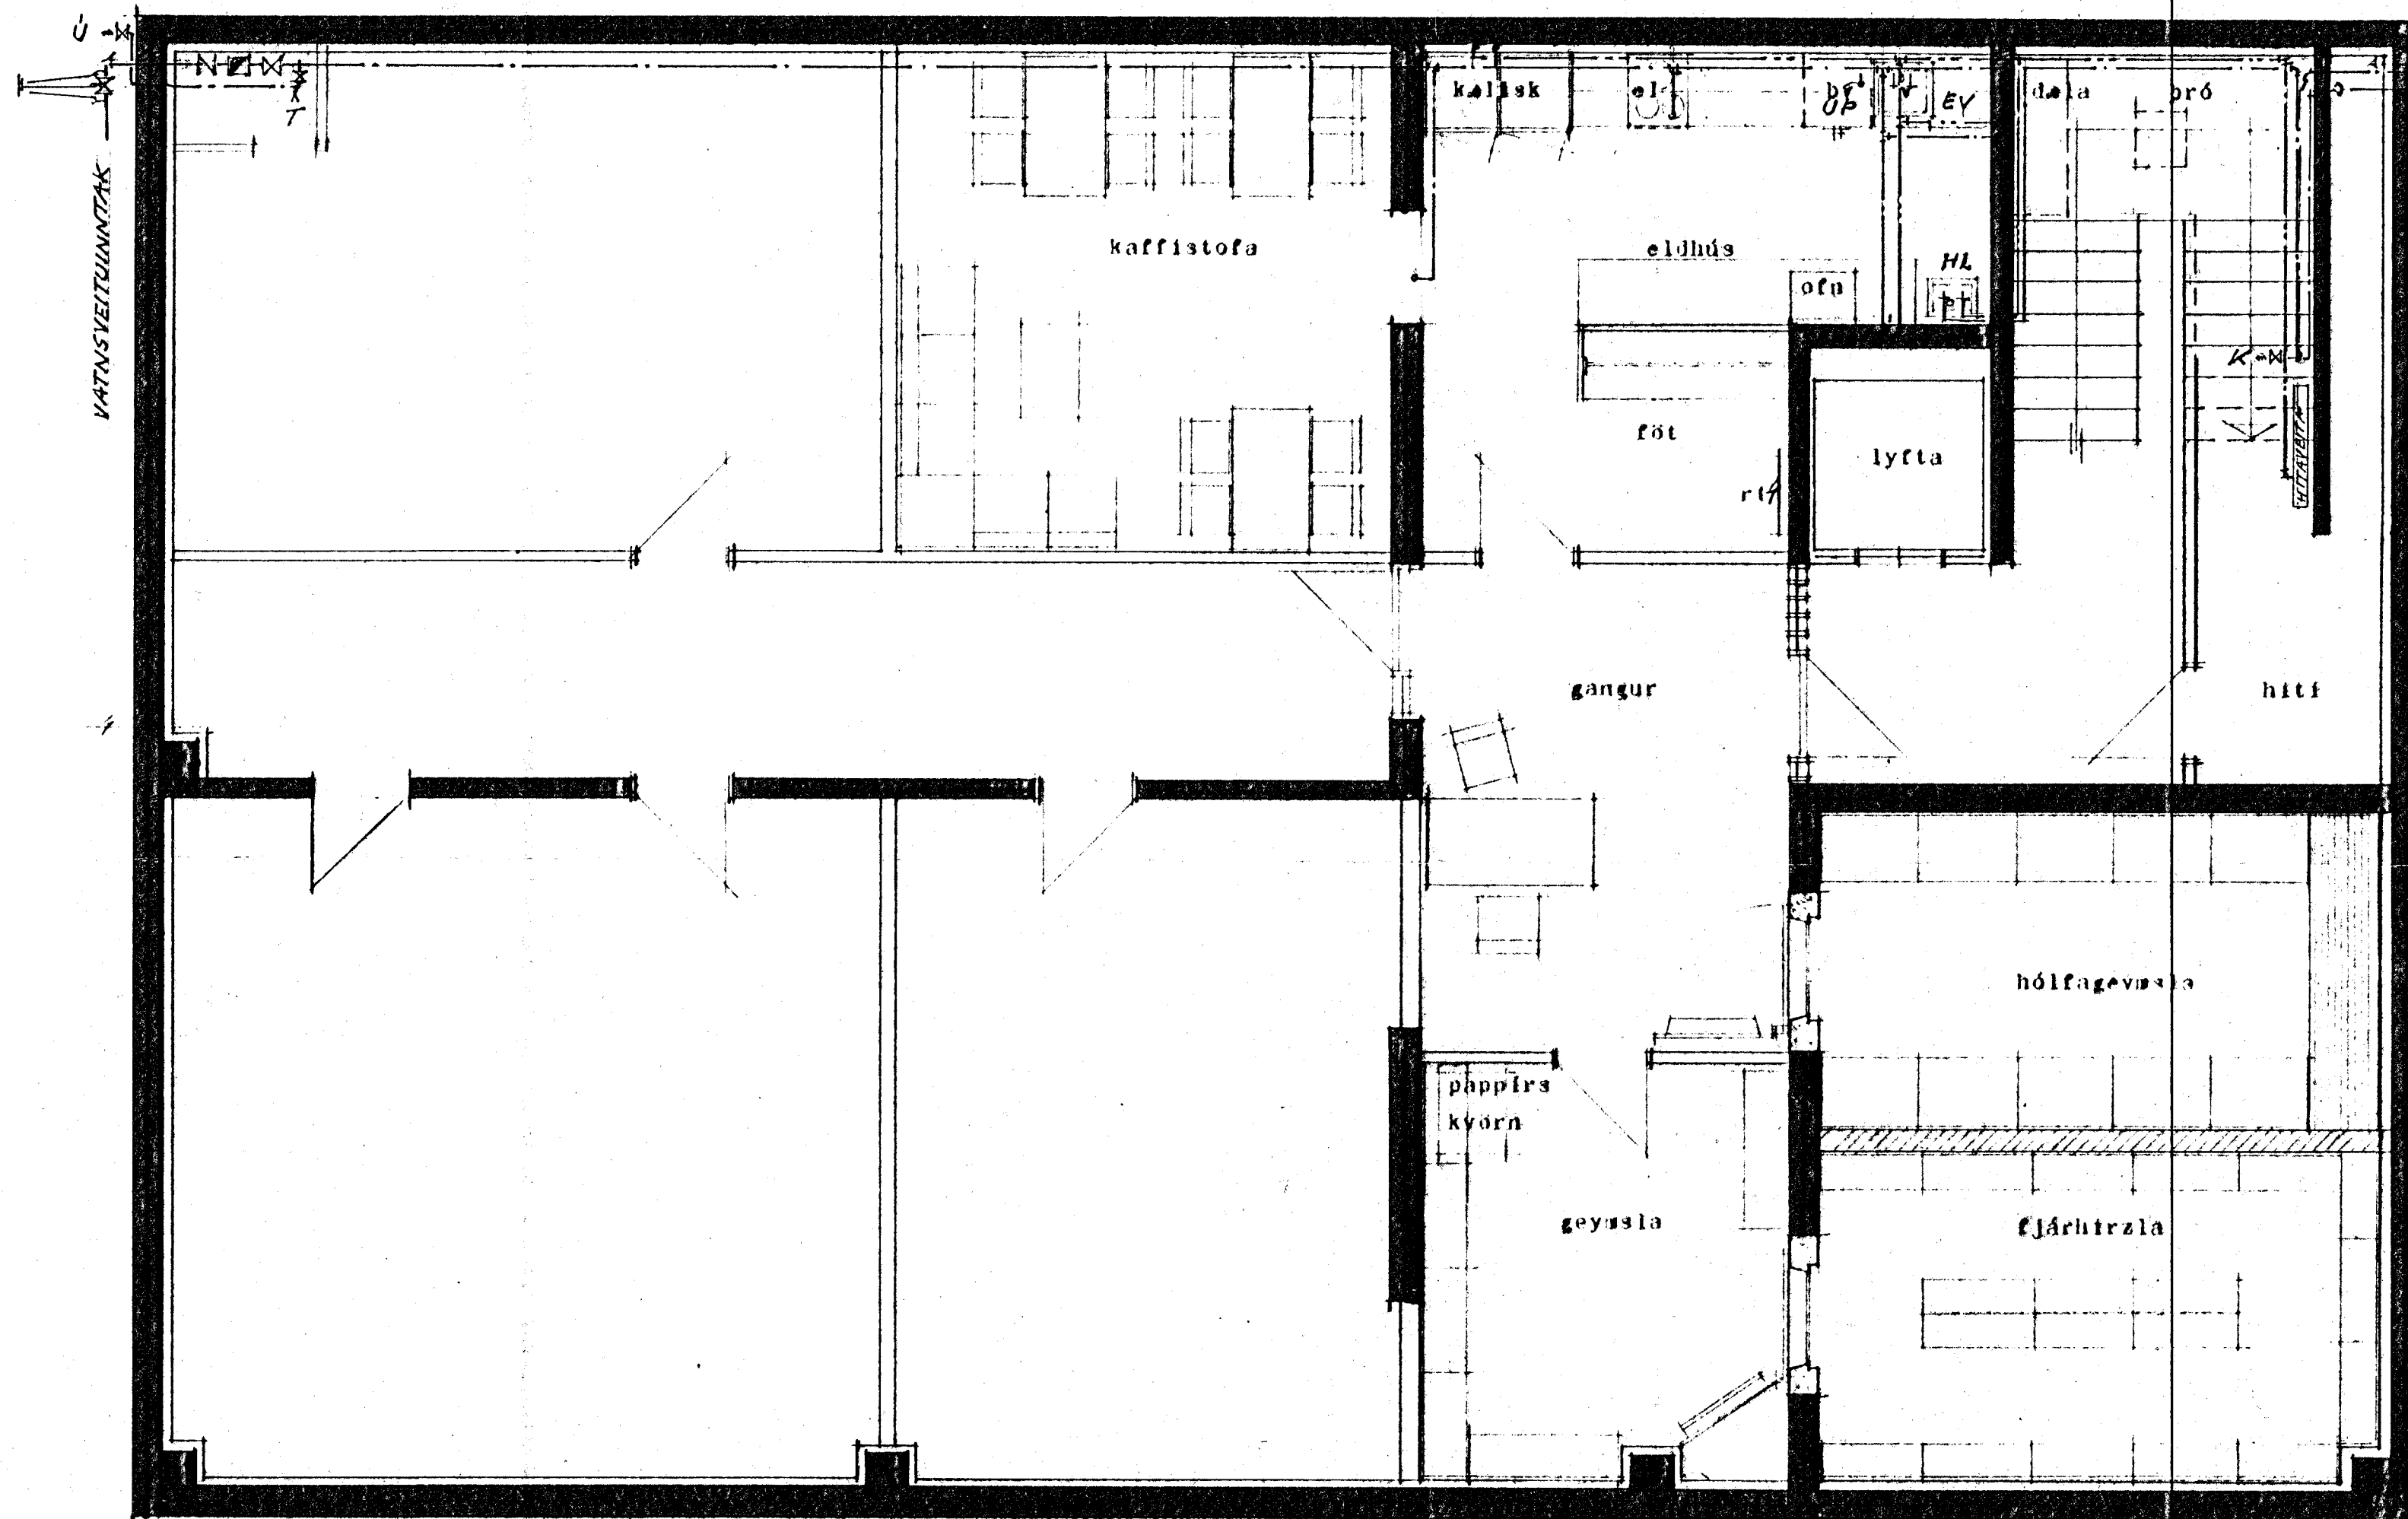

GRUNNMYND, KJALLARI 1:50

grunnmynd kjallara

HITAVEITUNNTAK

VATNSVEITUNNTAK

TAFLA YFIR TÖPPUNARSTADI

SK. ST.	HEITI	TALA	KAGDIR KRANAR	
			VÍÐD MM 15	TAPP- EININGAR
HL	HANDLAUG	10	10	10
EV	ELDHÚSVASKUR	1	1	1
K	KRANI	1	1	1
Ú	ÚTIKRANI	1	2	2
SV	SKOLVASKUR	3	3	3
ALLS				17
VS	SALERNISKASSI	6	6	3
P	PVAGSKÁL	3	3	3
UP	UPPÞYTTAVÉL	1	1	1
SAMTALS TAPP-EININGAR				24