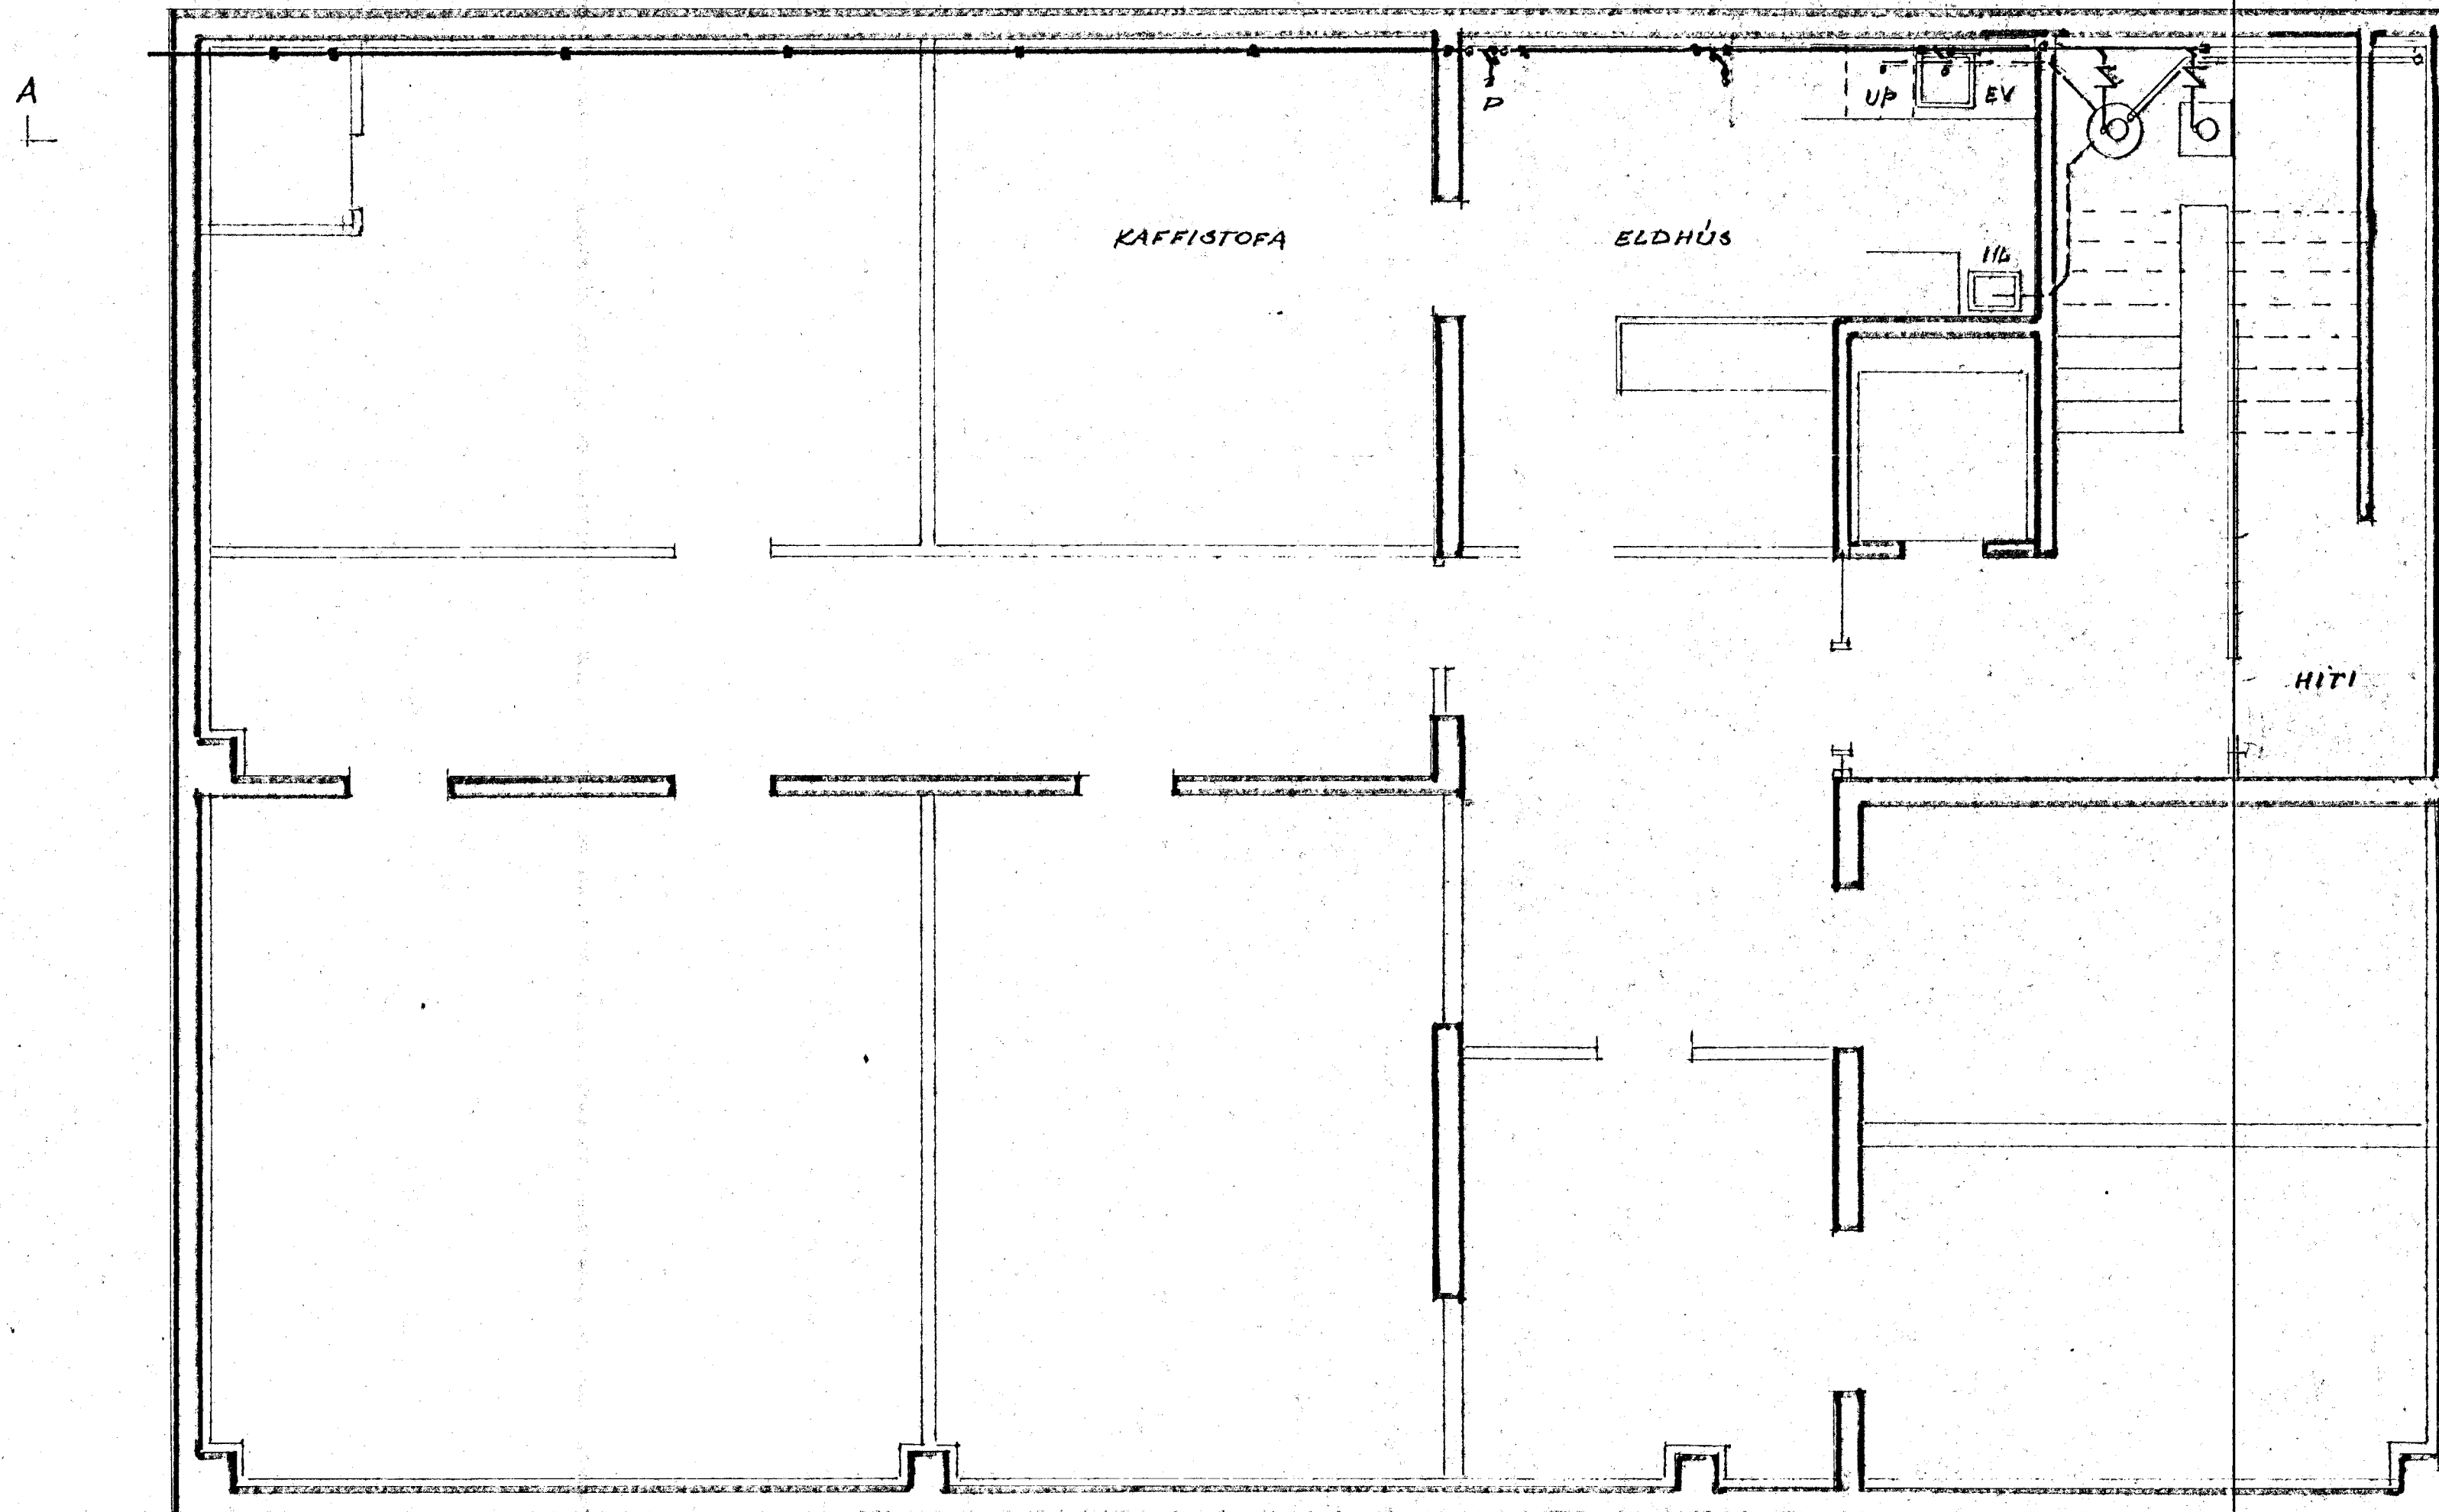

A - A 1:50

GRUNNMYND, KJALLARI 1:50

- D₁ - KLÞAKDELA Í LOKUBUM DÚNK
- D₂ - " " Í OPINNI ÞRÓ
- B - ÞAKVATN FRÁ HITAVEITU
- Ø - ÚTLOFTUN ÚR ÞÆLU DÚNK
- HR - HREINSISTÚTUR
- HL - HANDLAUG
- VS - SALGRNI
- P - ÞVAGSKÁL
- b - ÞAKVATN