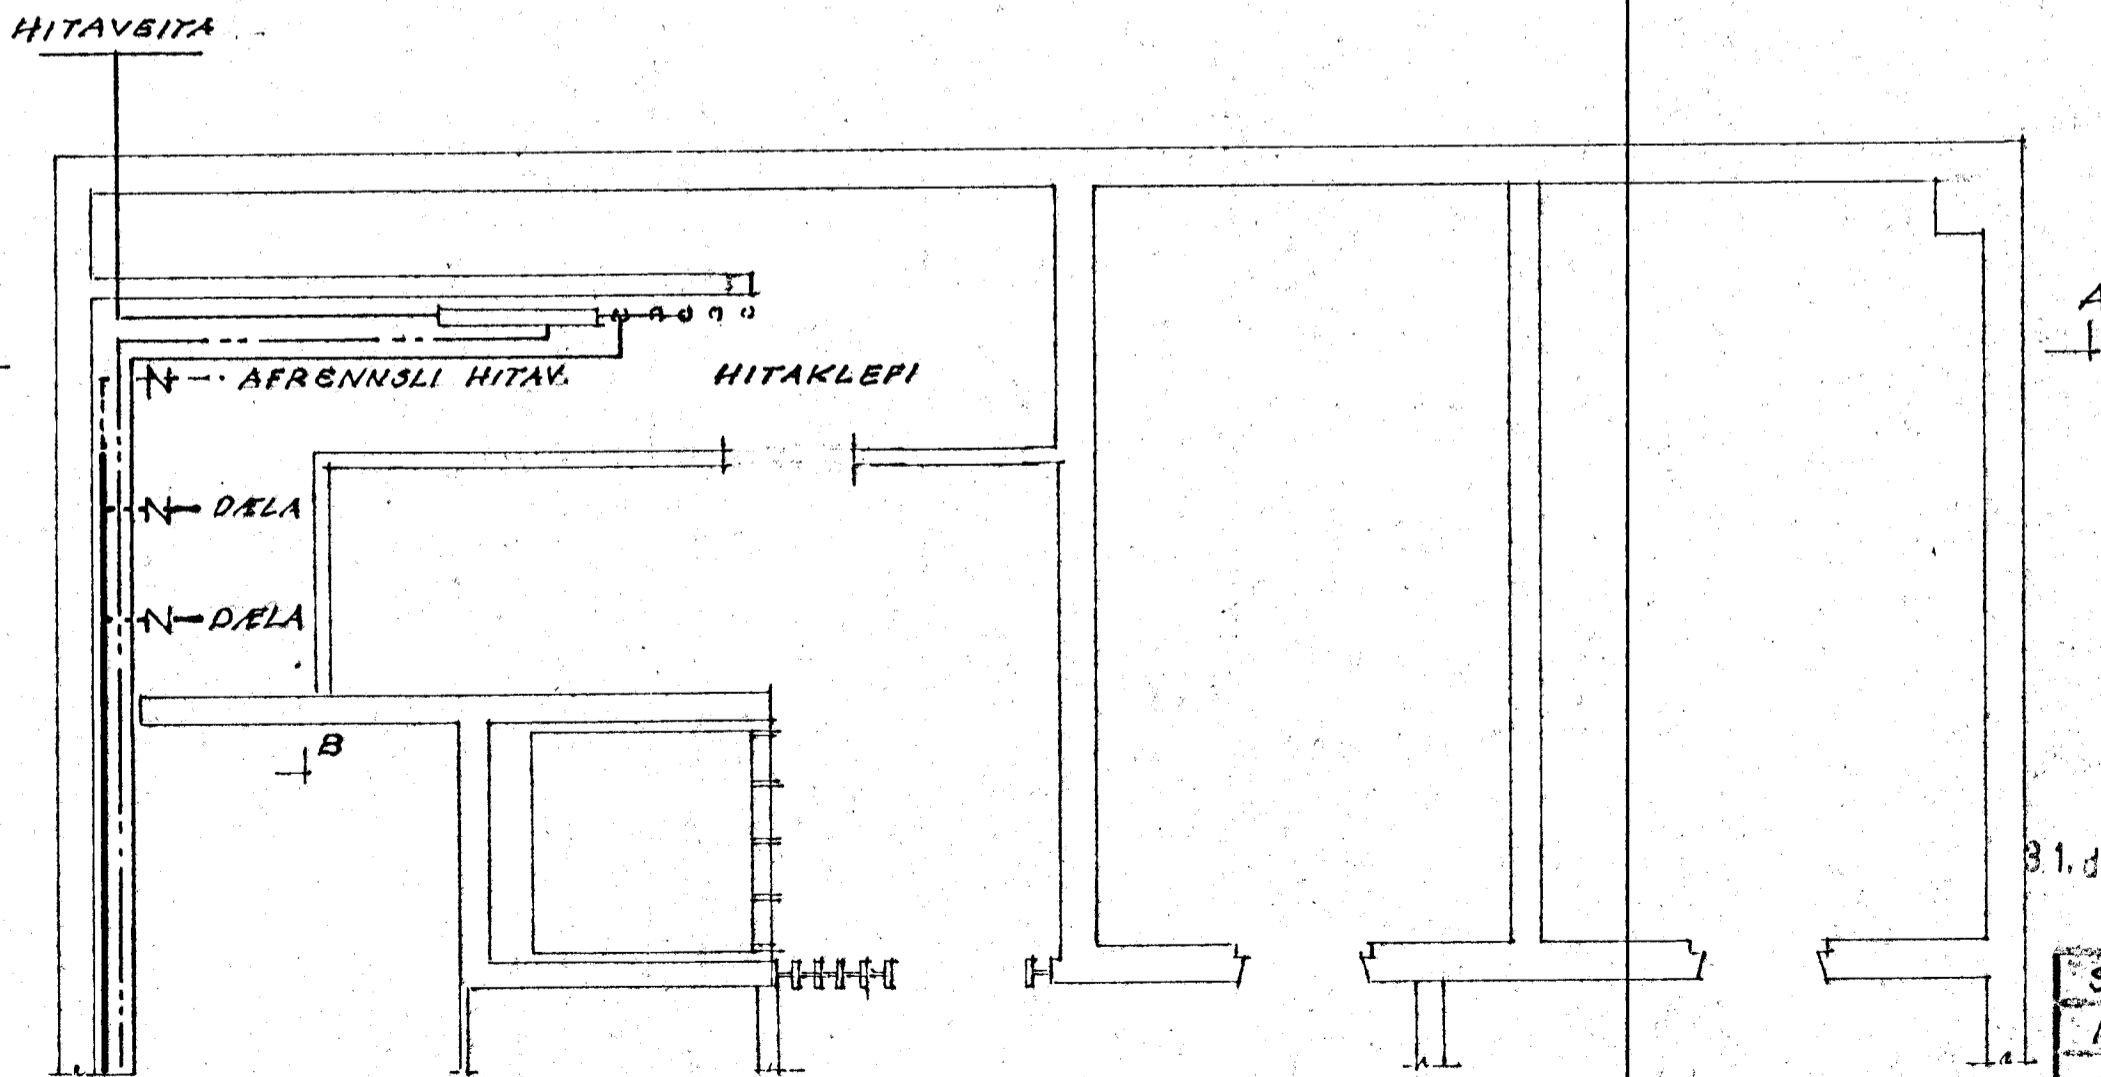

B - B 1:20

A - A 1:50

GRUNNMYND, HITAKLEPI 1:50

- A DANFOSS -AVD-RA-25, STILLITALA 35
- B " -AVD-A-20, " - 1.8
- C " -AVD-DA-15, " - 2.2
- D " -VR2-32, LOKI; AMV 60, MOTOR.
- E HITAMÆLIR
- F ÞRÝSTIMÆLIR
- G HIT- OG ÞRÝSTIMÆLIR
- H TÆMING
- J ÆBYGGISLOKI