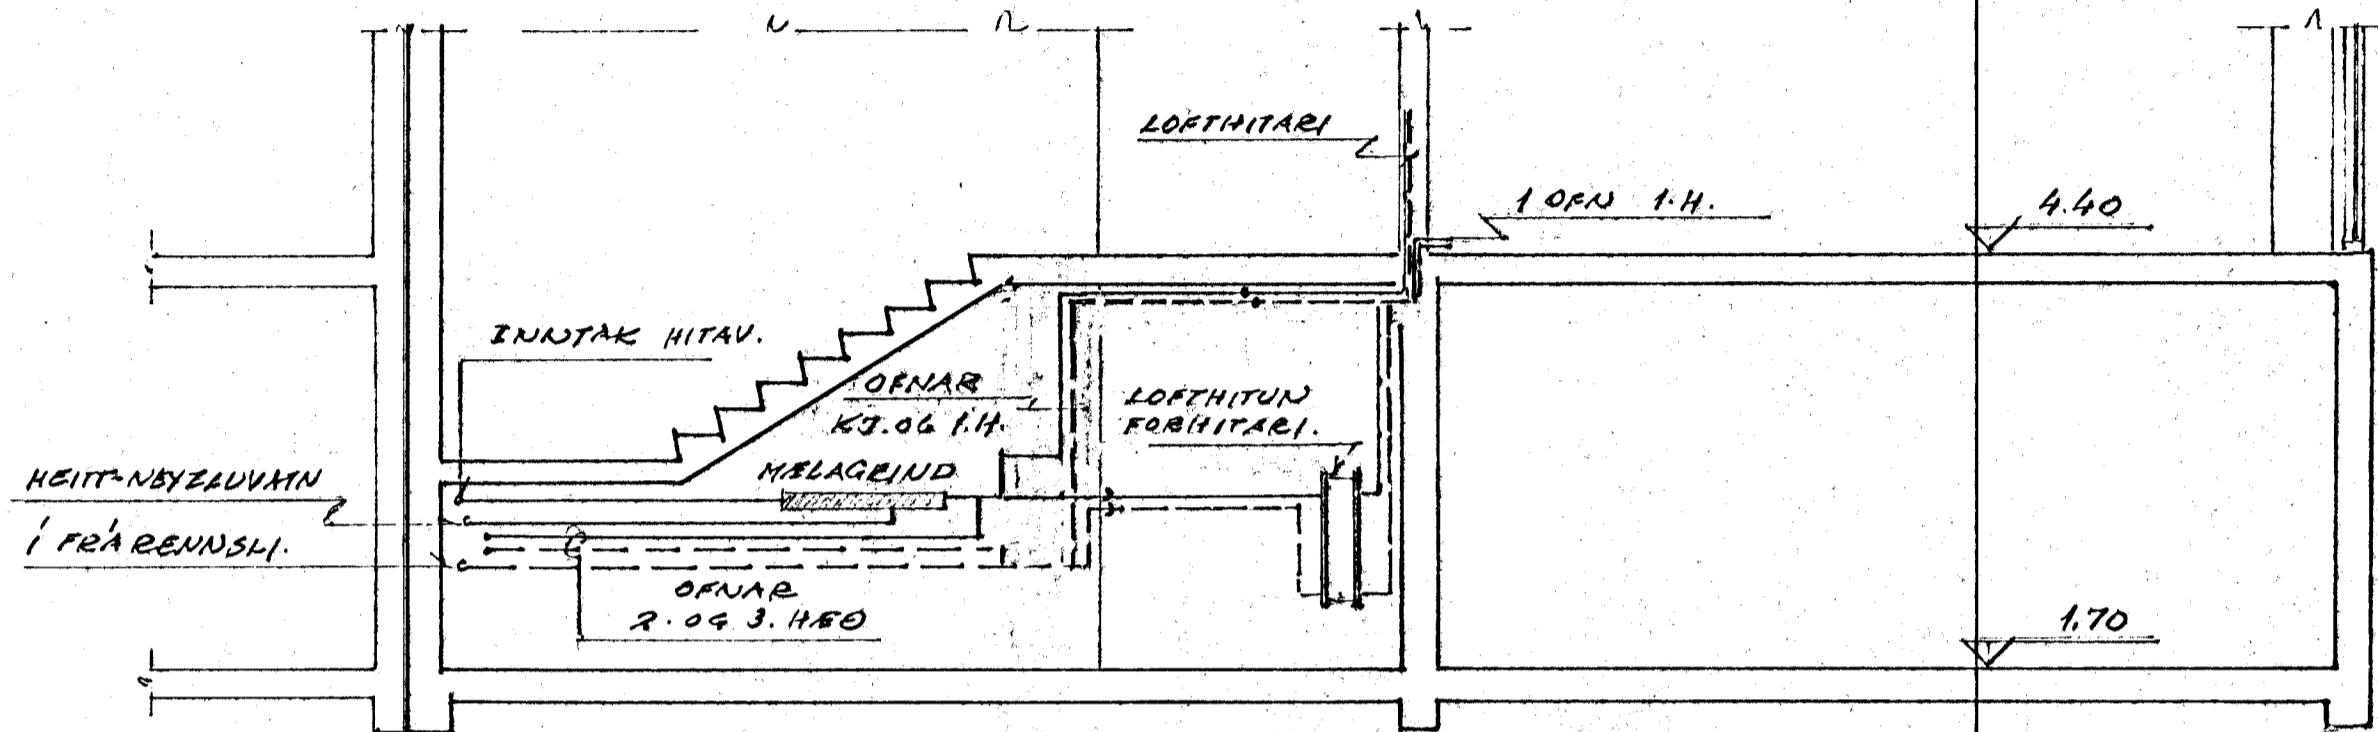

B - B 1:20

A - A 1:50

GRUNNMYND, HITAKLEPI 1:50

- A DANFOSS -AVD-RA-25, STILLITALA 35
- B " -AVD-A-20, " - 1.8
- C " -AVD-DA-15, " - 2.2
- D " -VR2-32, LOKI; AMV 60, MOTOR.
- E HITAMÆLIR
- F ÞRÝSTIMÆLIR
- G HIT- OG ÞRÝSTIMÆLIR
- H TÆMING
- J ÆBYGGISLOKI