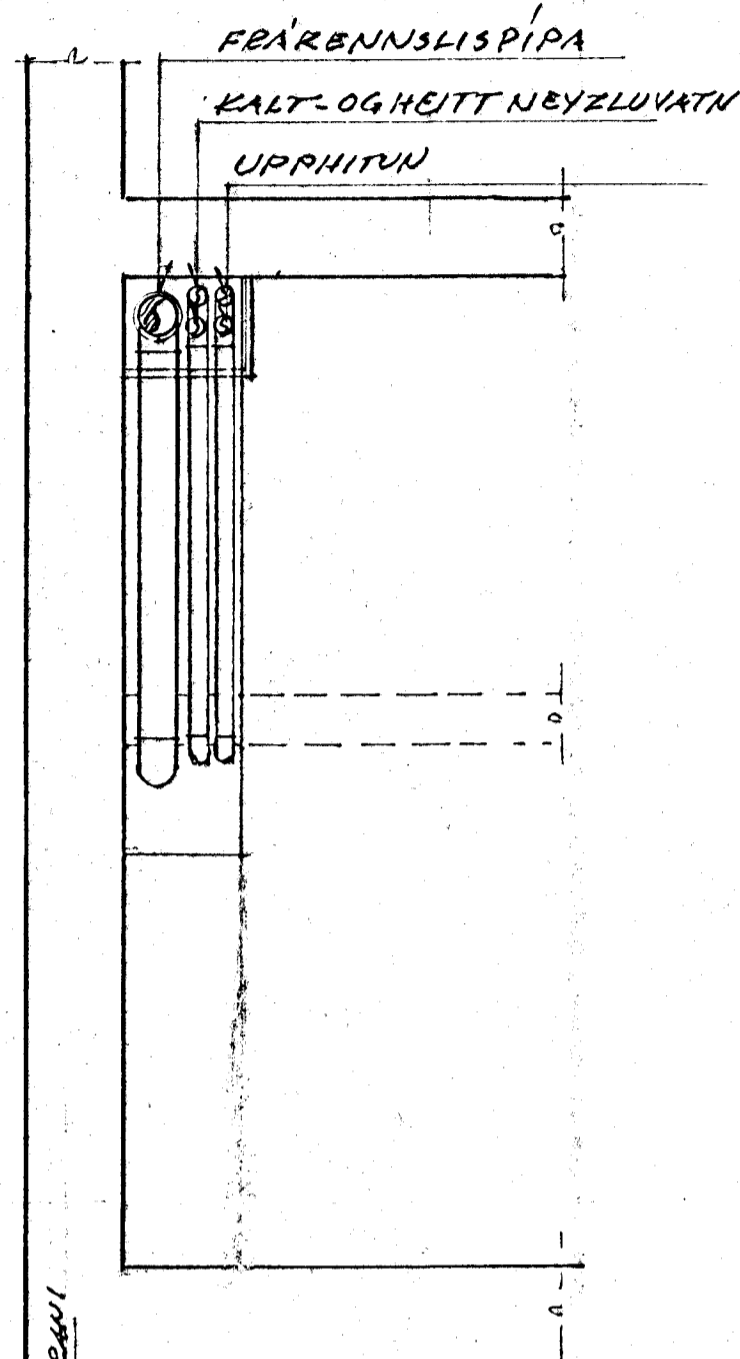

B - B 1:20

A - A 1:50

GRUNNMYND, HITAKLEPI 1:50

- A DANFOSS -AVD-RA-25, STILLITALA 35
- B " -AVD-A-20, " - 1.8
- C " -AVD-DA-15, " - 2.2
- D " -VR2-32, LOKI; AMV 60, MOTOR.
- E HITAMÆLIR
- F ÞRÝSTIMÆLIR
- G HIT- OG ÞRÝSTIMÆLIR
- H TÆMING
- J ÆBYGGISLOKI