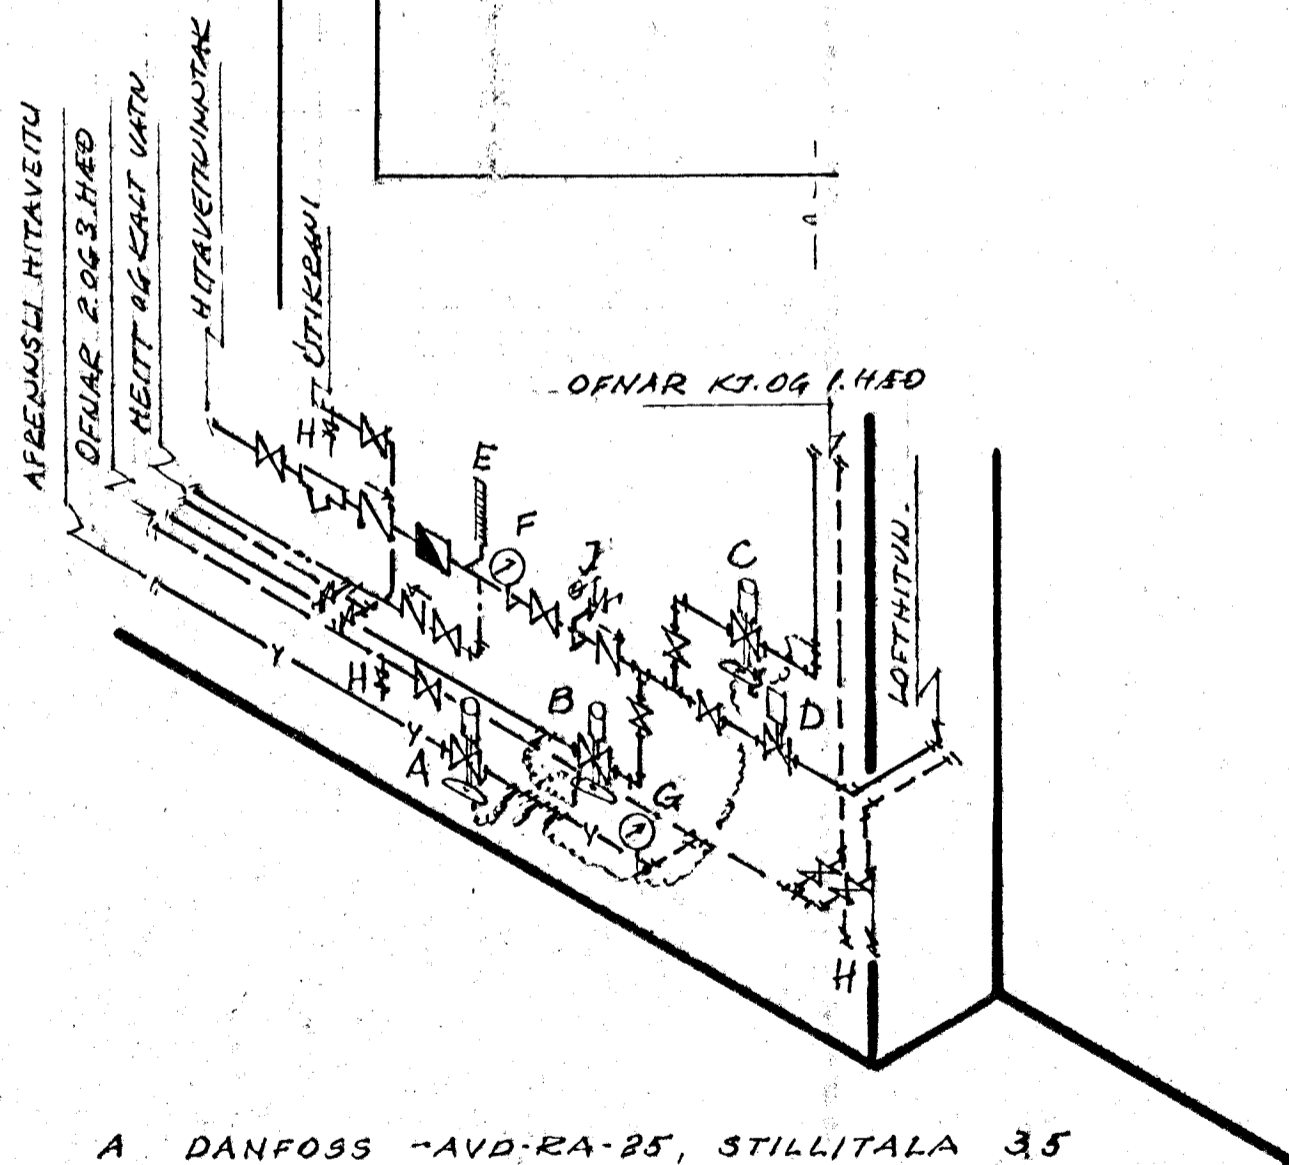

B - B 1:20

A - A 1:50

GRUNNMYND, HITAKLEPI 1:50

- A DANFOSS -AVD-RA-25, STILLITALA 35
- B " -AVD-A-20, " - 1.8
- C " -AVD-DA-15, " - 2.2
- D " -VR2-32, LOKI; AMV 60, MOTOR.
- E HITAMÆLIR
- F ÞRÝSTIMÆLIR
- G HIT- OG ÞRÝSTIMÆLIR
- H TÆMING
- J ÆBYGGISLOKI