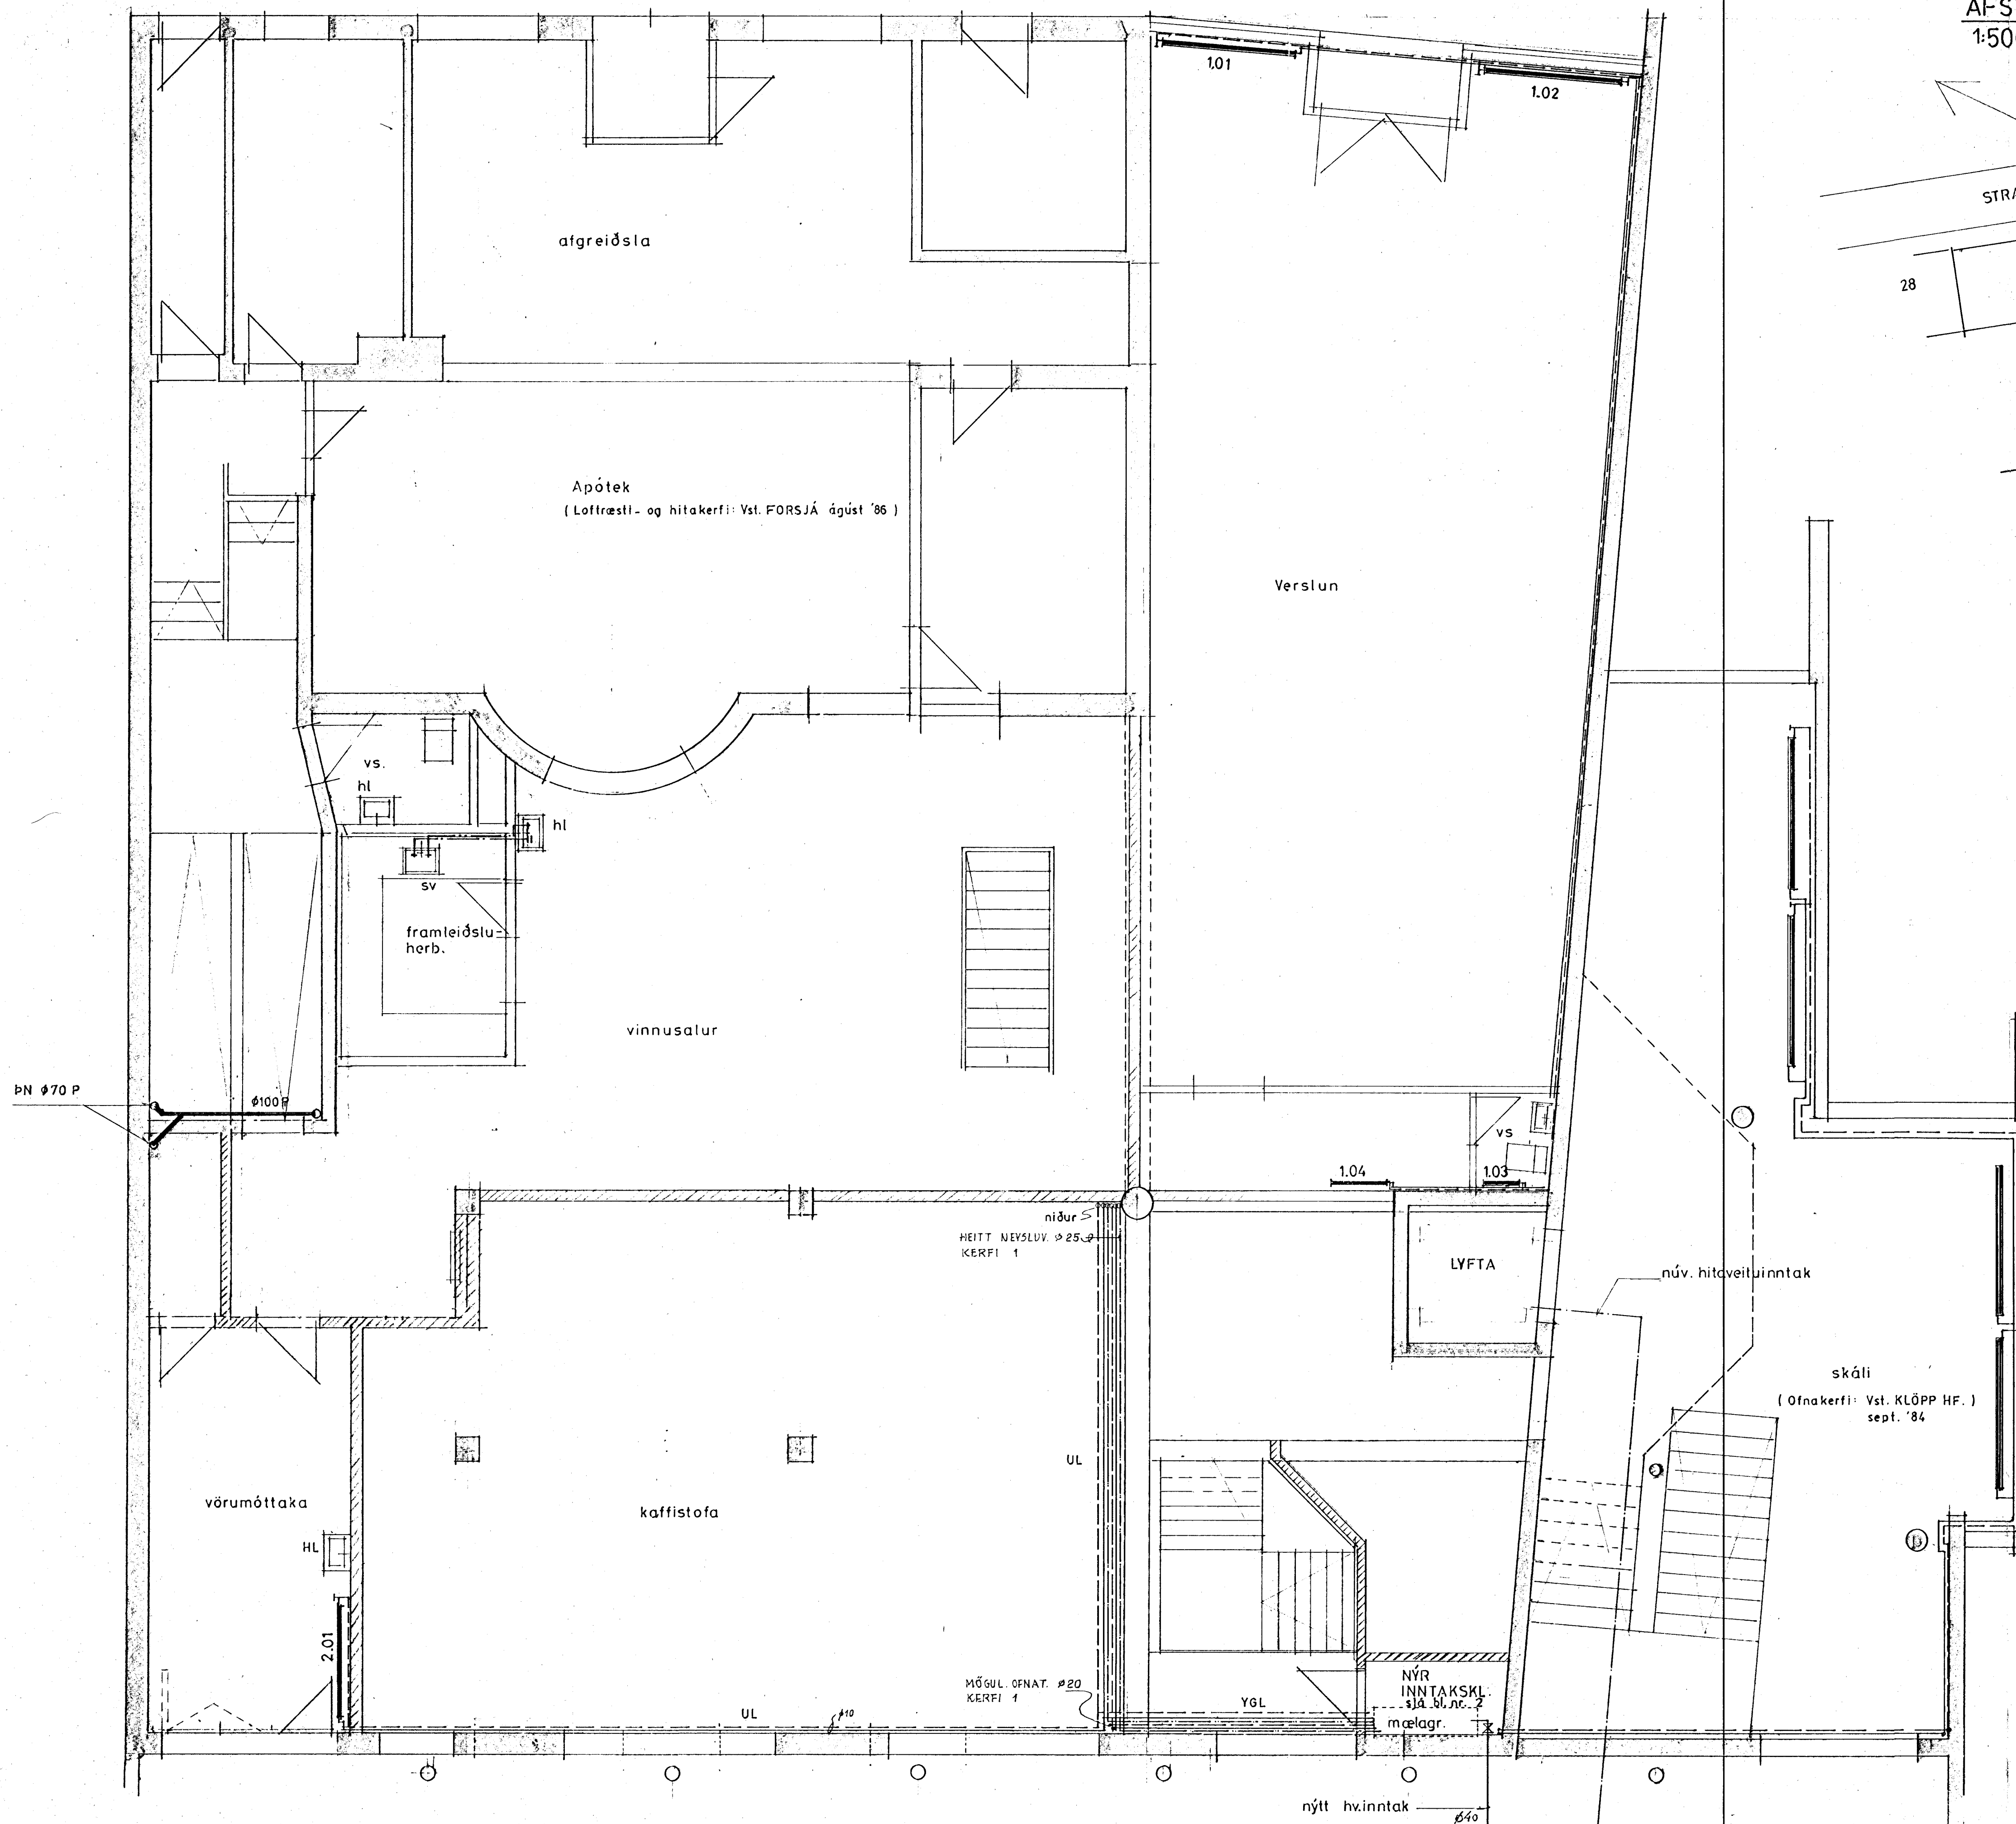

GRUNNMYND 1.HÆÐ

1:50

AFSTÖÐUMYND

1:500

SKÝRINGAR :
 ÞESSAR TEIKNINGAR 8652-1 OG 2 SÝNA FYRST OG FREMST
 BREYTINGAR Á HITAVEITUNNTAKI.
 Í HÚSINU VERÐA TVÖ HITAKERFI: KERFI 1 ca. 4200 m²
 KERFI 2 ca. 1330 m²
 GEISLAHITUNARKERFI SKV. TEIKN. BALDURS SVEINSS. OKT. 1961
 VERÐUR AFTENGT EN ÞESS Í STAÐ KOMA ÖFNA- OG
 LOFTHITAKERFI.