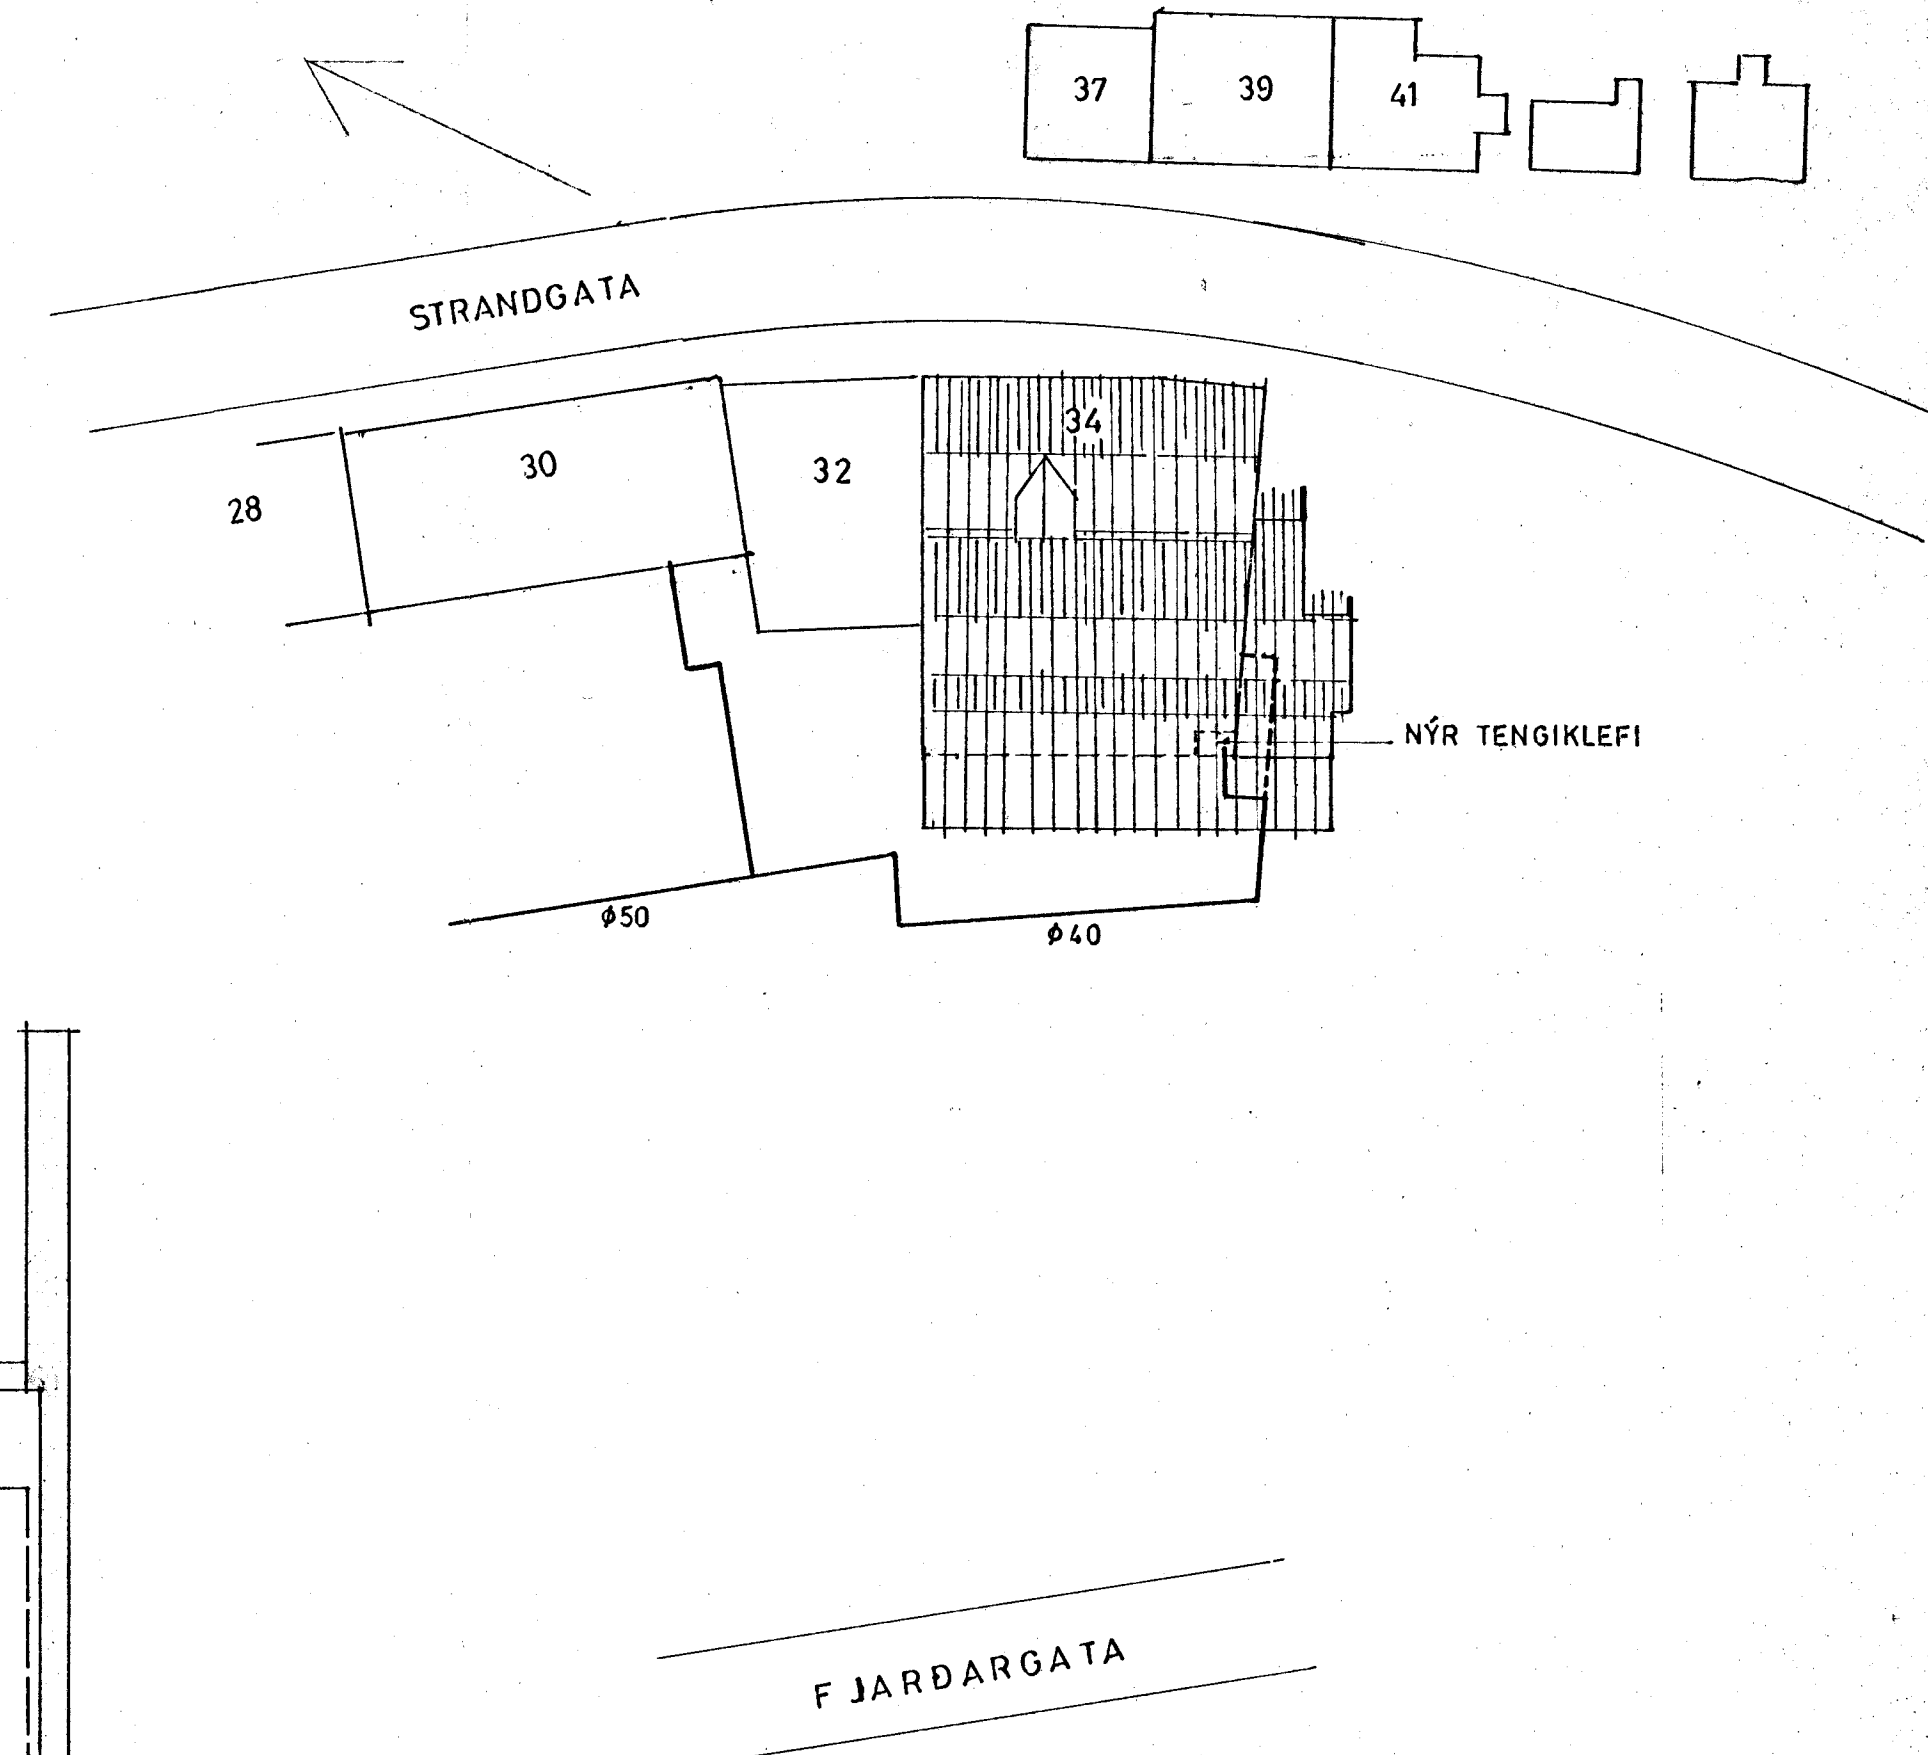

GRUNNMYND 1.HÆÐ

1:50

AFSTÖÐUMYND

1:500

SKÝRINGAR :
 ÞESSAR TEIKNINGAR 8652-1 OG 2 SÝNA FYRST OG FREMST
 BREYTINGAR Á HITAVEITUNNTAKI.
 Í HÚSINU VERÐA TVÖ HITAKERFI: KERFI 1 ca. 4200 m²
 KERFI 2 ca. 1330 m²
 GEISLAHITUNARKERFI SKV. TEIKN. BALDURS SVEINSS. OKT. 1961
 VERÐUR AFTENGT EN ÞESS Í STAÐ KOMA ÖFNA- OG
 LOFTHITAKERFI.