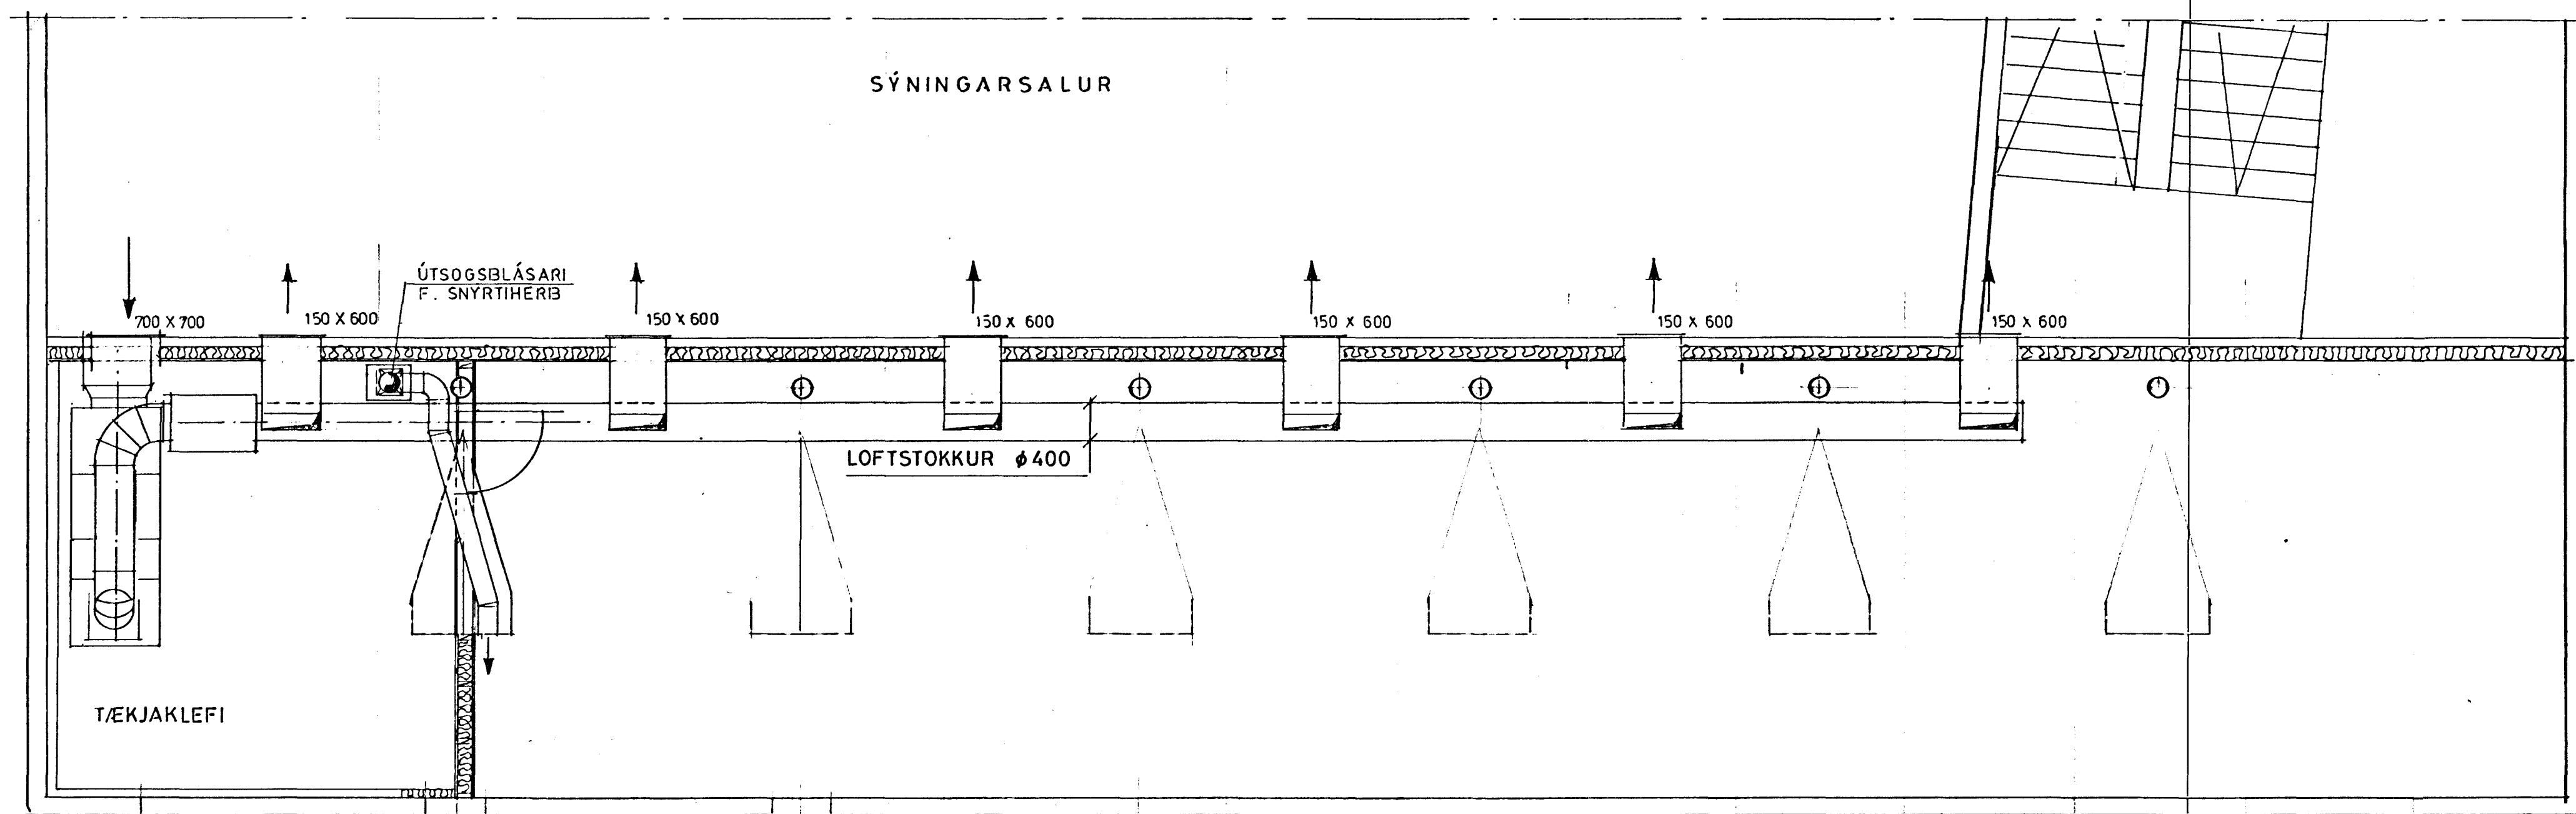

ÞVERSNID Í HÚS  
M. 1:50

GRUNNMYND  
M. 1:50

SKÝRINGAR:

LOFTRÆSTIKERFI; TÆKI, SÉRTEIKN:  
BLIKKSMÍÐJAN HF. TEIKN.NR 8805, MAÍ '88

STJÓRNSTÖÐ F. LOFTRÆSTIKERFI  
STÝRITÆKNI SF. VNR. 88-5-2-3

HAFNARBORG — STRANDGATA 34		KVARDI	3.L.NR.
LOFTRÆSTIKERFI SÝNINGARSALAR		1:50	5
		VERK NR.	8652
ÞORKELL JÓNSSON TEKNIFR. FTÍ STRÝTUSELI 8.R. SÍMI 27299		DAGS. 21-04-1988	<i>Þorkell Jónsson</i>