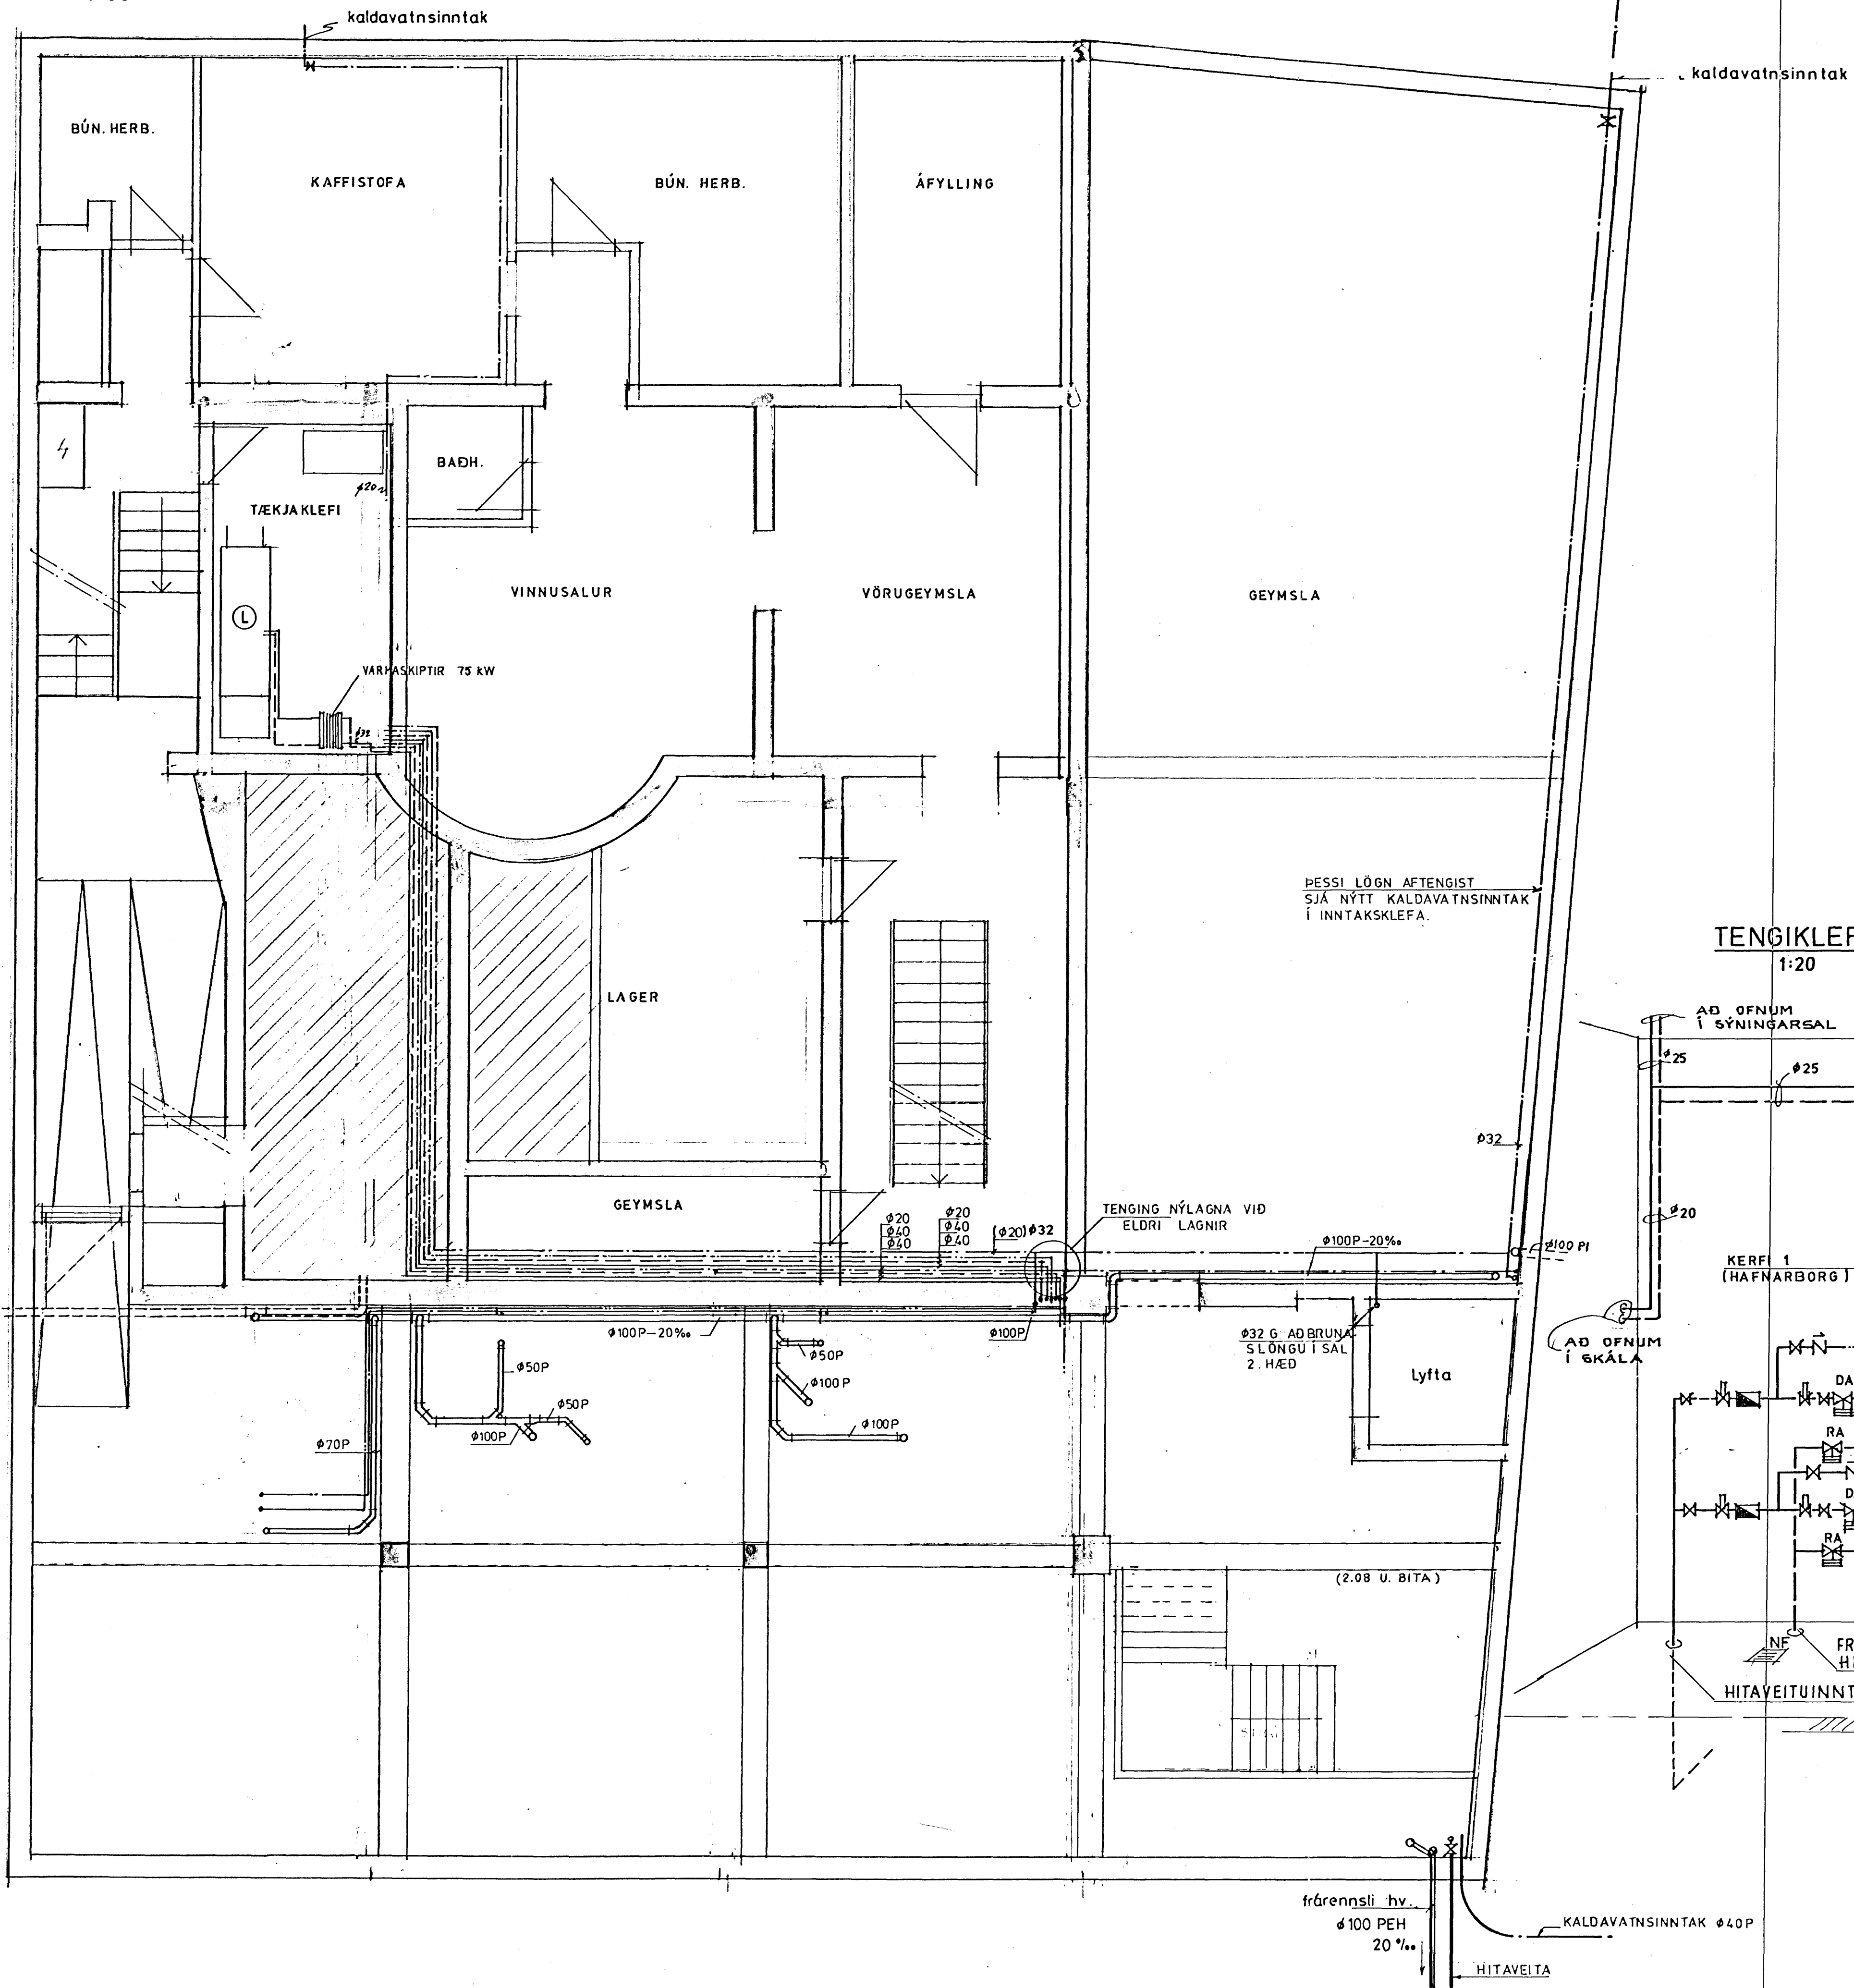

GRUNNMYND KJALLARI
1:50

TENGIKLEFI
1:20

- Ø 25 H.N.V. (HAFNARBORG)
- Ø 32 FRAMRÁS
- Ø 32 BAKRÁS
- Ø 32 FRAMRÁS (APÓTEK)
- Ø 32 BAKRÁS (APÓTEK)
- Ø 32 FRAMRÁS
- Ø 32 BAKRÁS
- Ø 50 AD ÖFNUM
- Ø 70 AD ÖFNUM