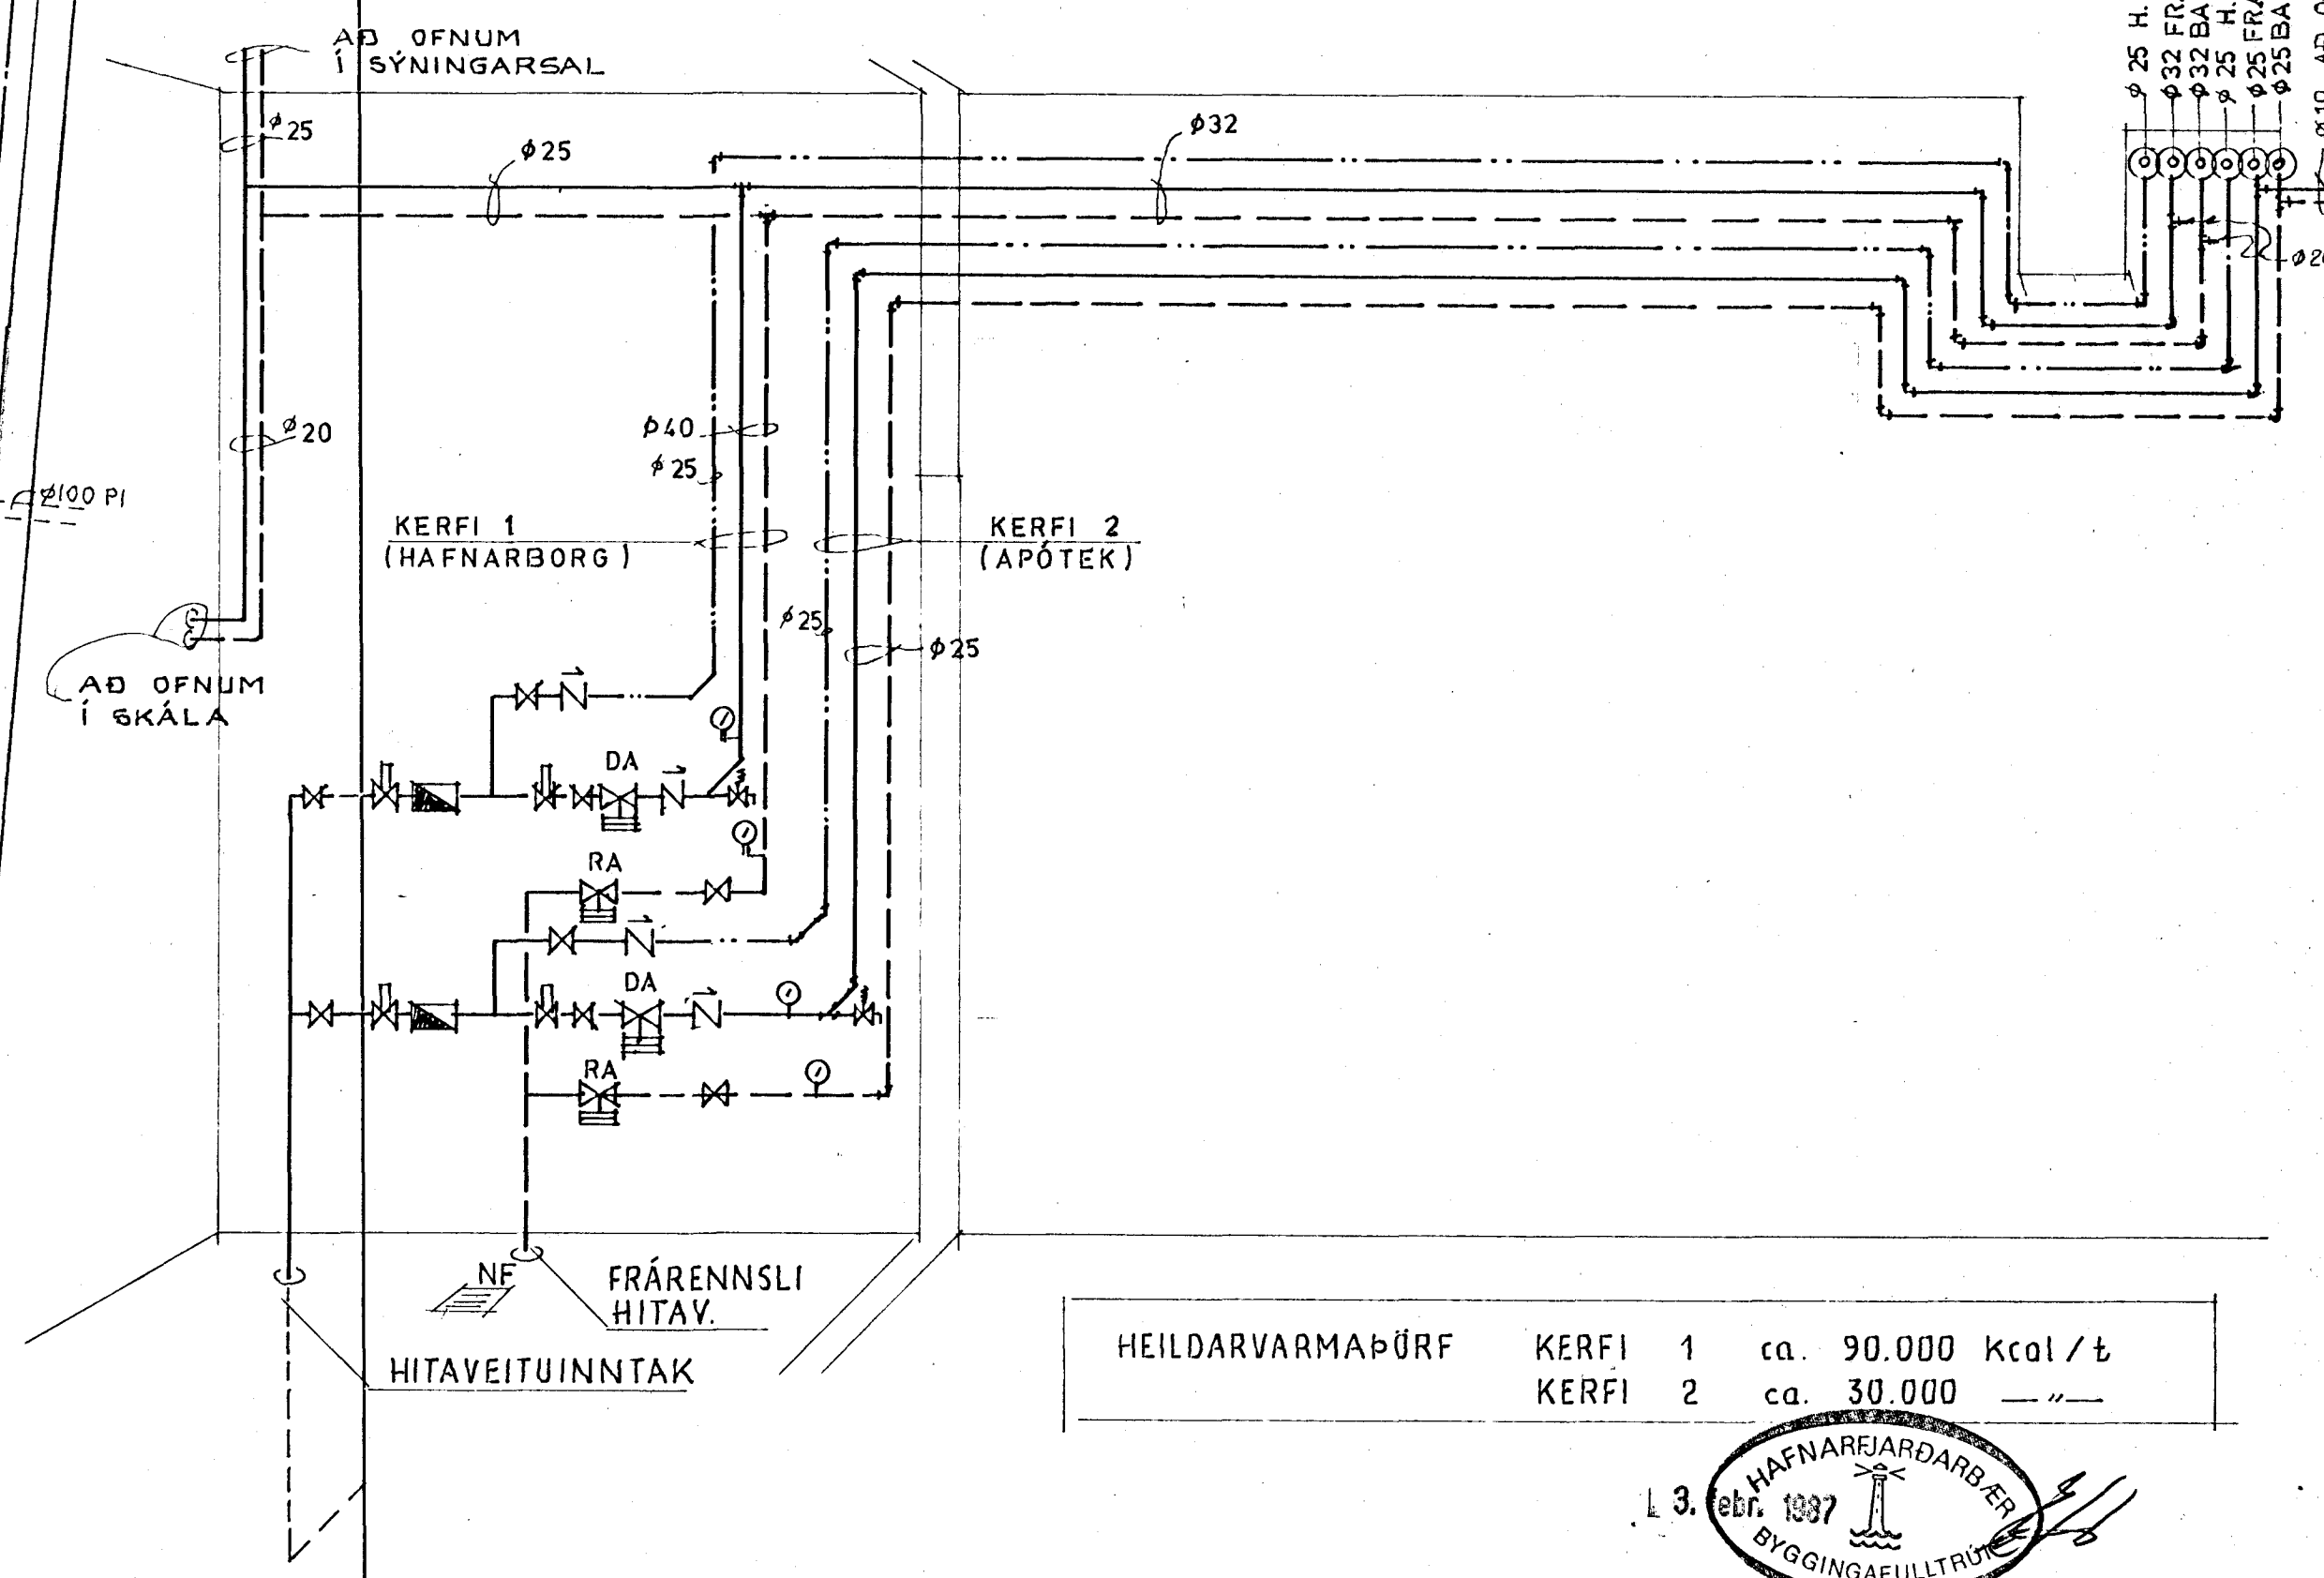

GRUNNMYND KJALLARI  
1:50

TENGJAKLEFI  
1:20

HEILDARVARMABÜRÞ	KERFI 1	ca. 90.000 Kcal/t
	KERFI 2	ca. 30.000 " "

HAFNARBORG STRANDGÖTU 34. HREINLETIS- OG HITALAGNIÐ KJALLARI		REYKJAVÍK Þ. 30.09.'86	KVARDI 1:50
BR	DAG	BREYTING Á	LEGA USKR
PORKELL JÓNSSON BYGGINGAÆKNIFRÆÐINGUR FTÍ. STRÝTUSELI 8, REYKJAVÍK		TEKNA REKNA SAMP.	VERK BL. NR. BR. 8652 2