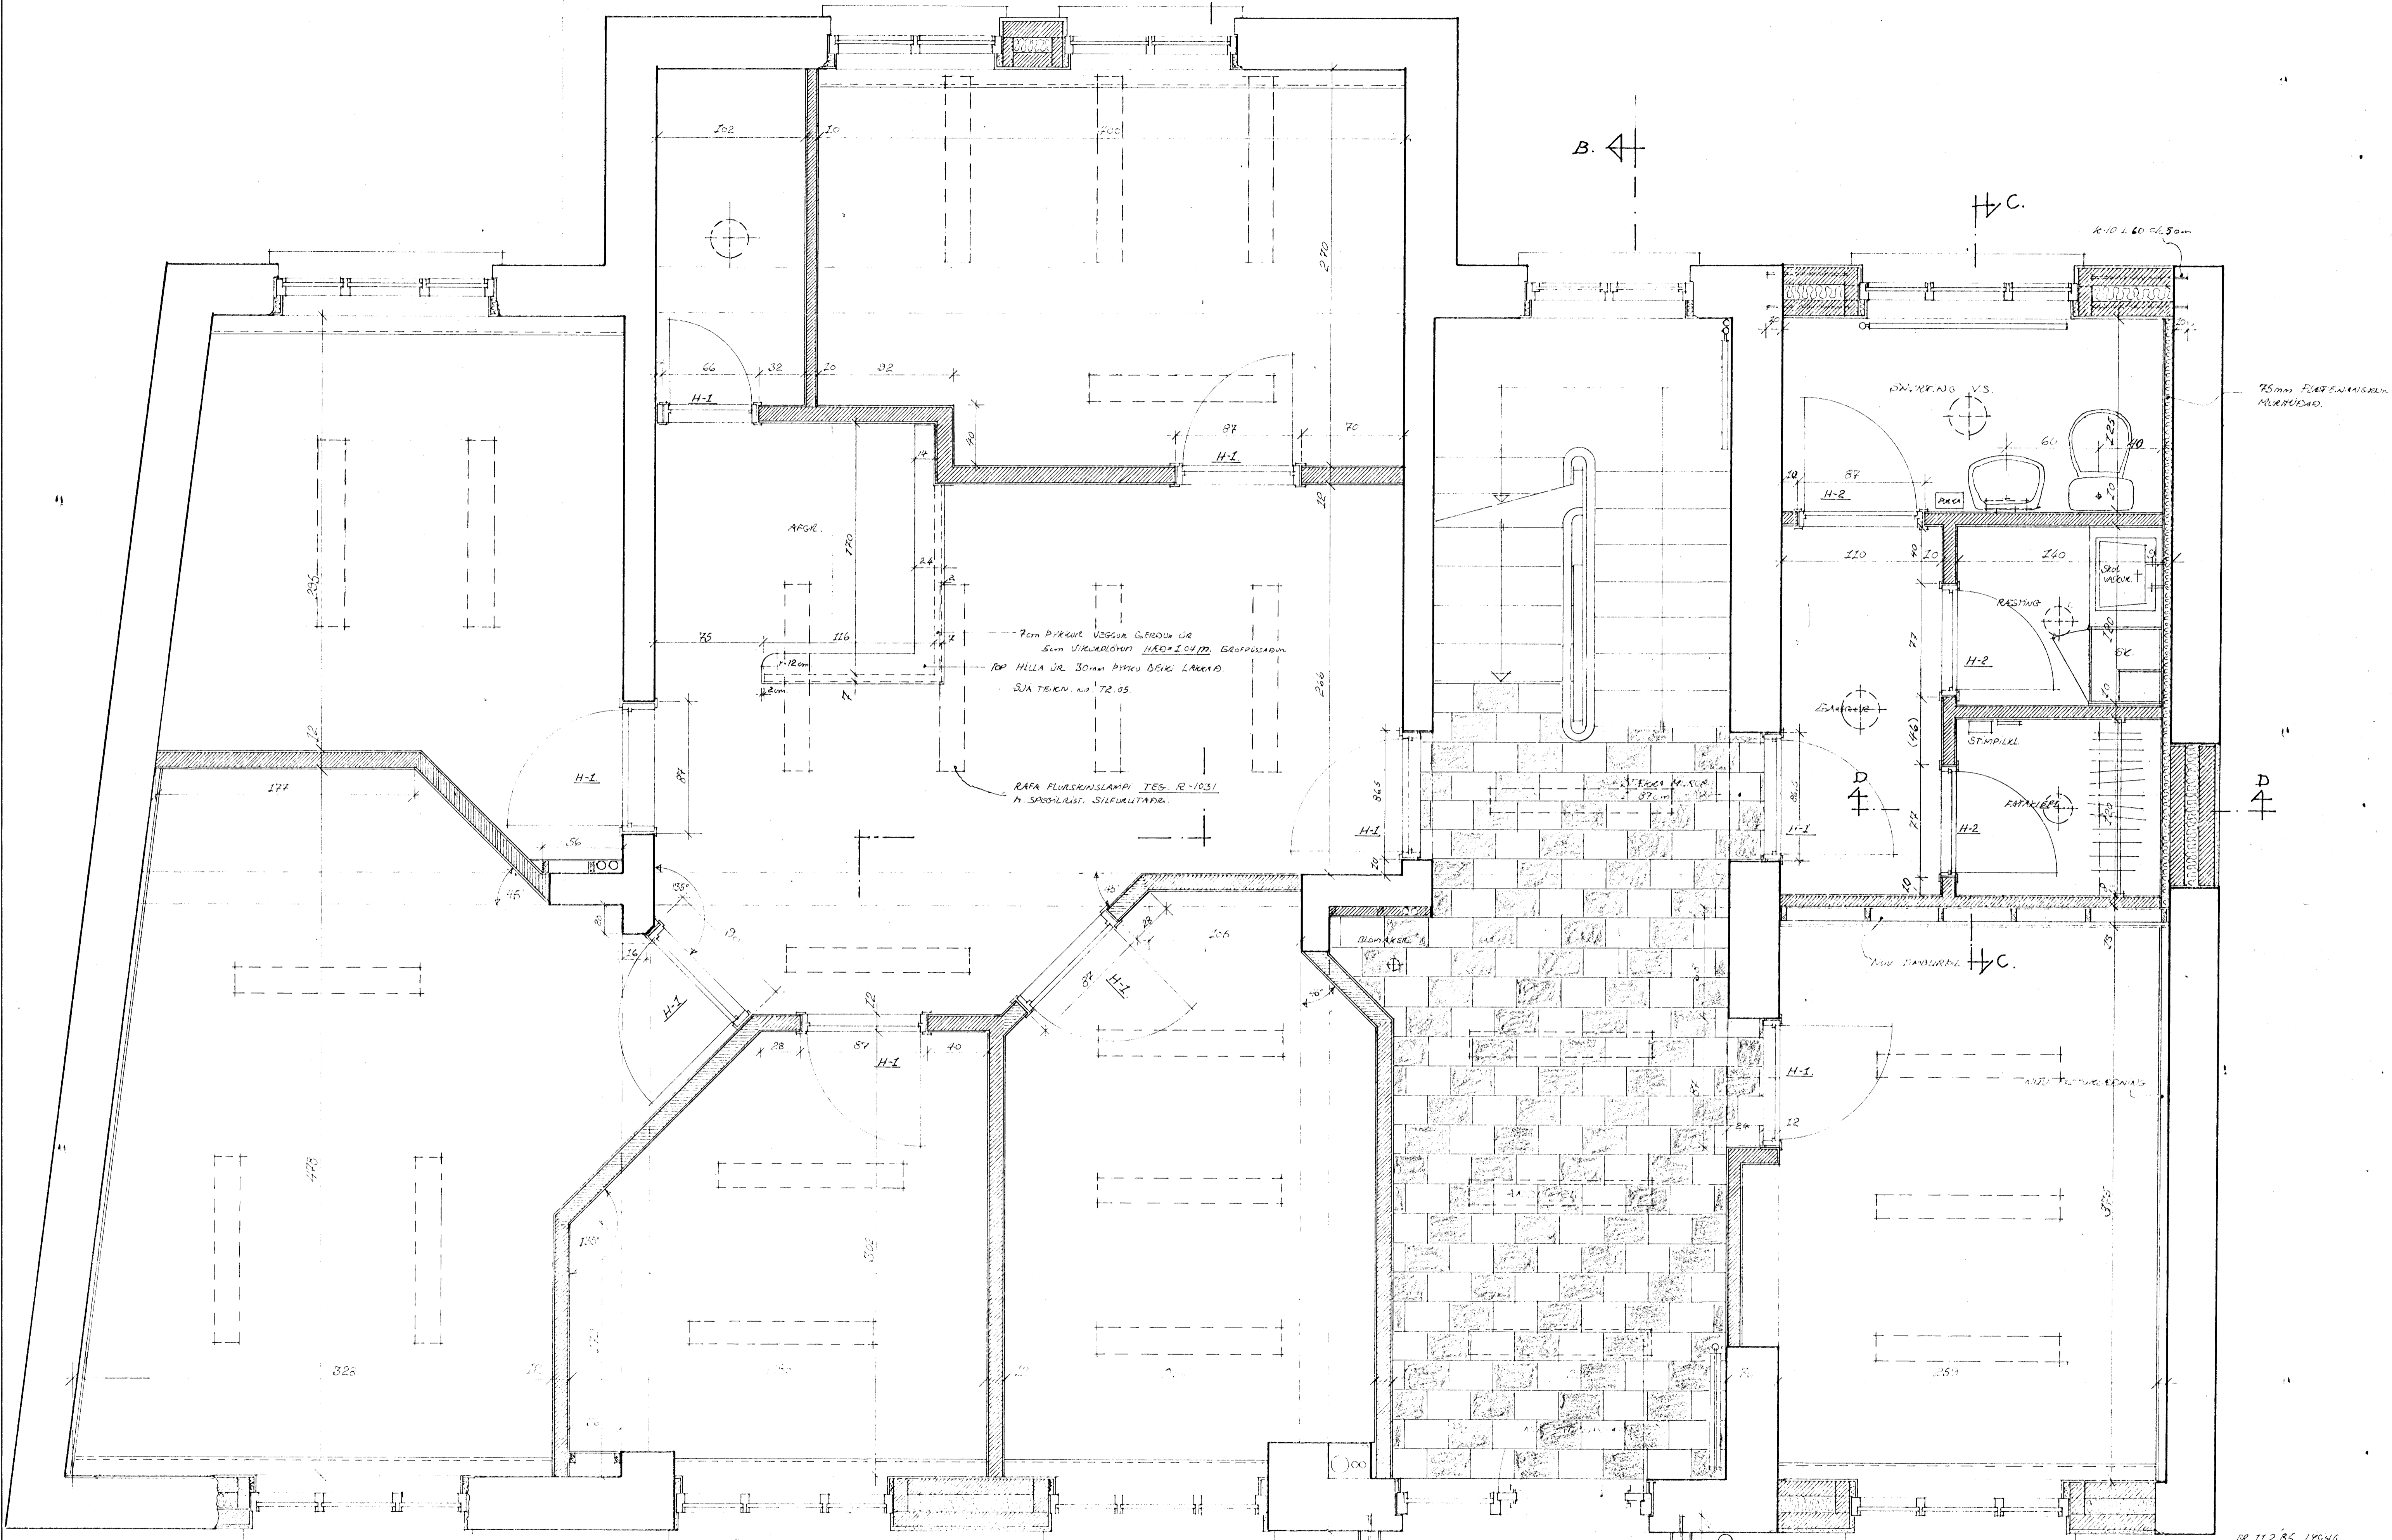

A.4+

7cm ÞYKKUR VASSUR GERÐUR ÚR  
 SÚM VIKARLOFTI HAD+I.04.M. GRÖFFUADUM  
 TÖP HILLA ÚR 30mm ÞYKKU BOKU LAGDUM  
 SÚA TEIKN. NÚ 72.05.

RAFA FLUKRANSILAMPI T.E.S. R-103/  
 H. SAGHLIST. SILFURUTARR.

75mm FLATENANNAKUR  
 MURADUR