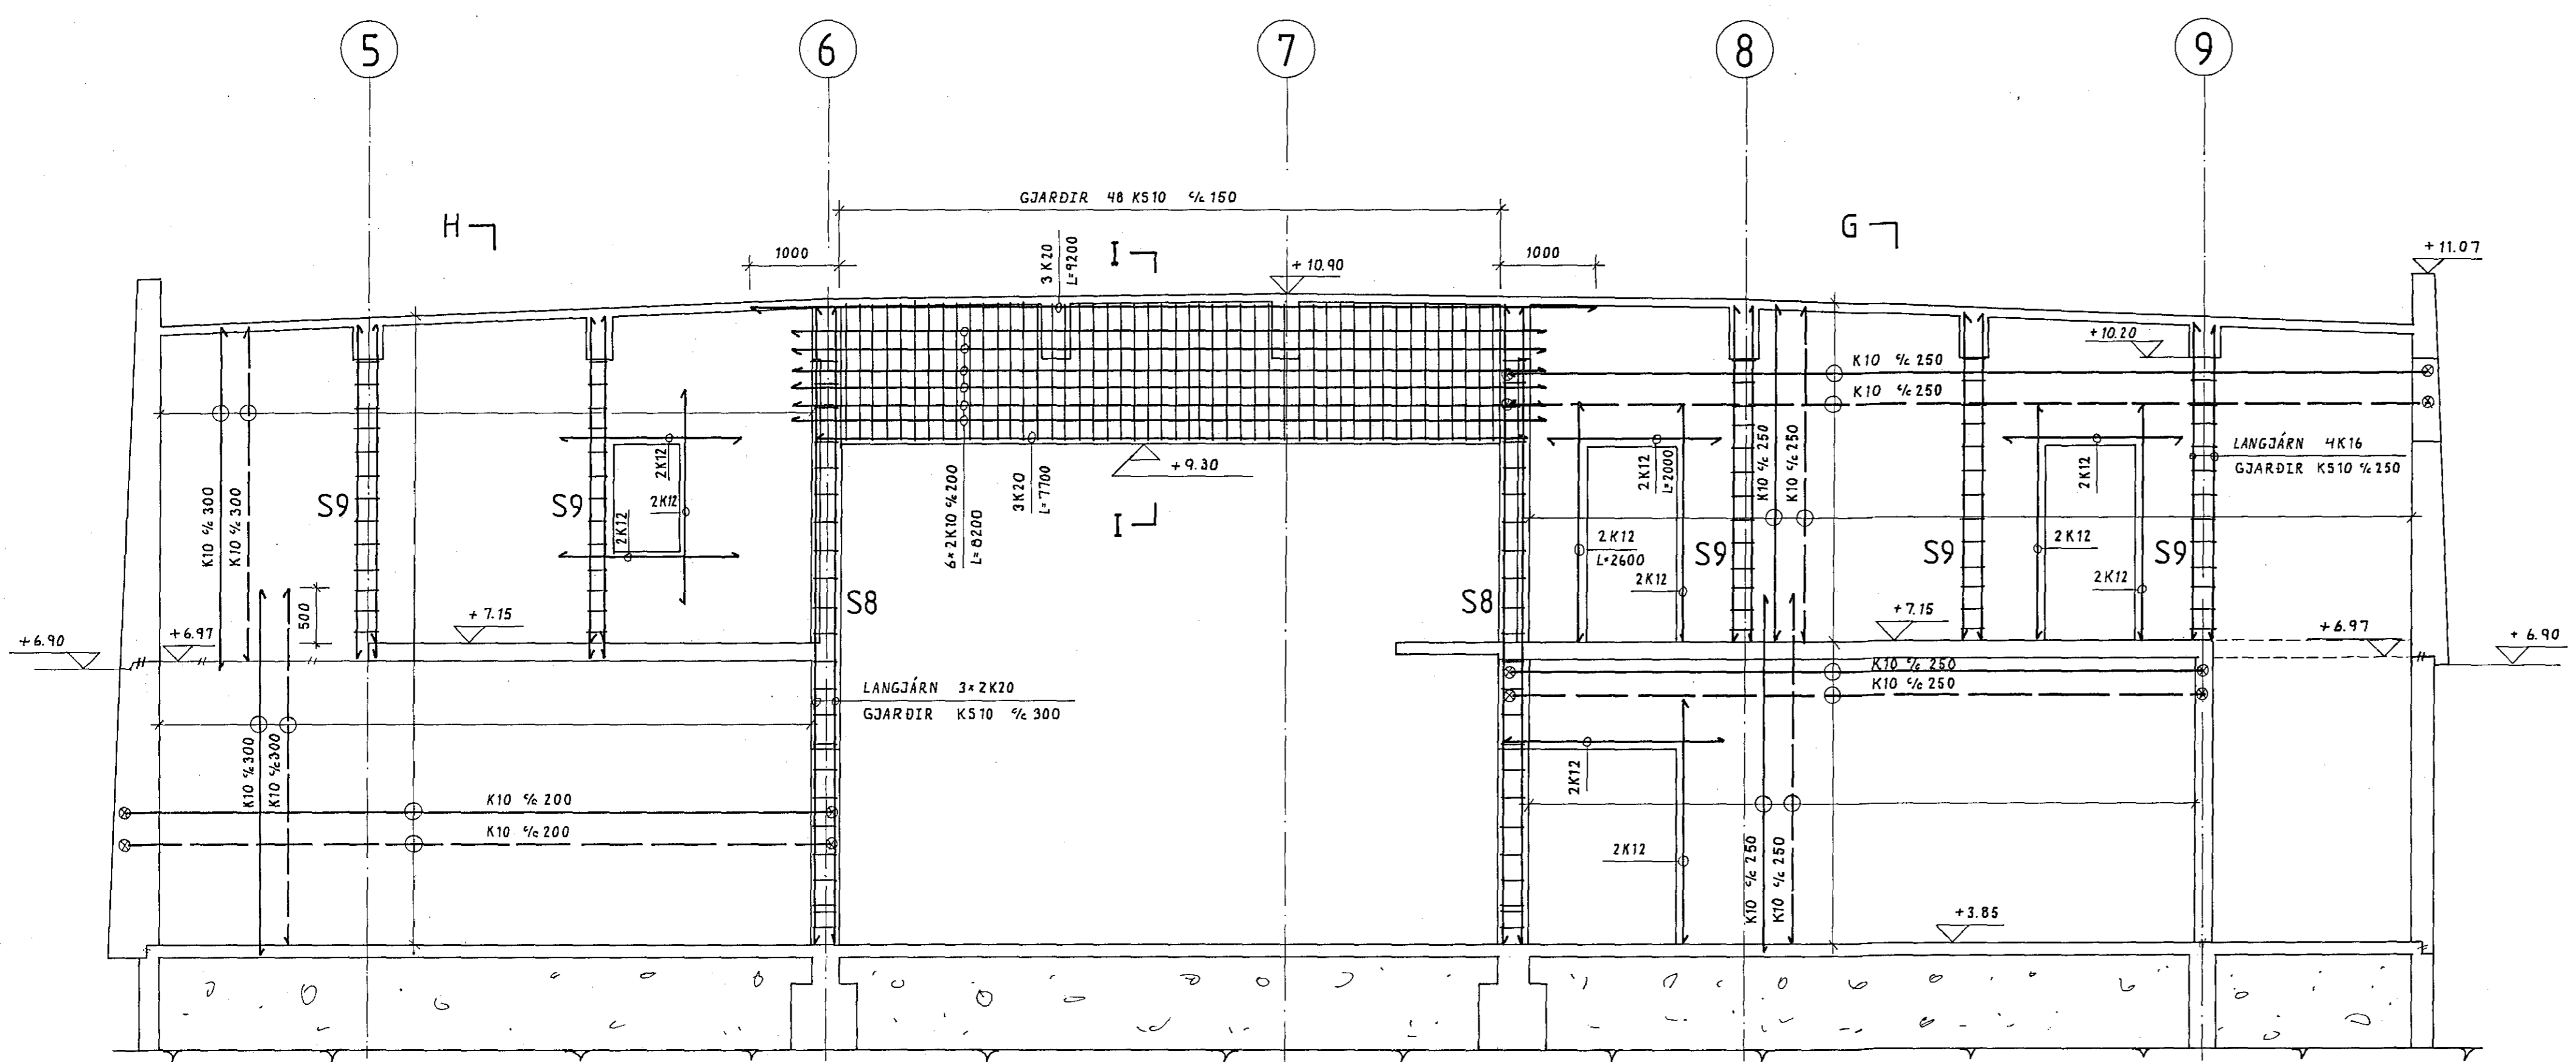

VEGGUR Í LÍNU E 1:50

VEGGUR Í LÍNU E 1:50

SNID Í SÚLUR SJÁ TEIKN. NR. 207
 SNID G-G, H-H, I-I, J-J, K-K OG L-L
 SJÁ TEIKN. NR. 208

Ⓐ BREYTT 23. 2. 1993 A.S.D

SAMKOMUSALUR		DAGS. JUNI 1992
JÁRN Í VEGGI Í LÍNUM E OG F		HAMNAD: KS
MÆLIKVARÐI 1:50		TEIKNAD: KS/ASP
KRISTJAN STEFANSSON TEKNIPREIÐINGUR F.T.F.I.		VERK NR. FLOKKUR
REYKJANIKURVEGI 6B, HAFNARÞIRDI 3IMI 6S2100		9107 01
		TEIKNING NR.
		206 A