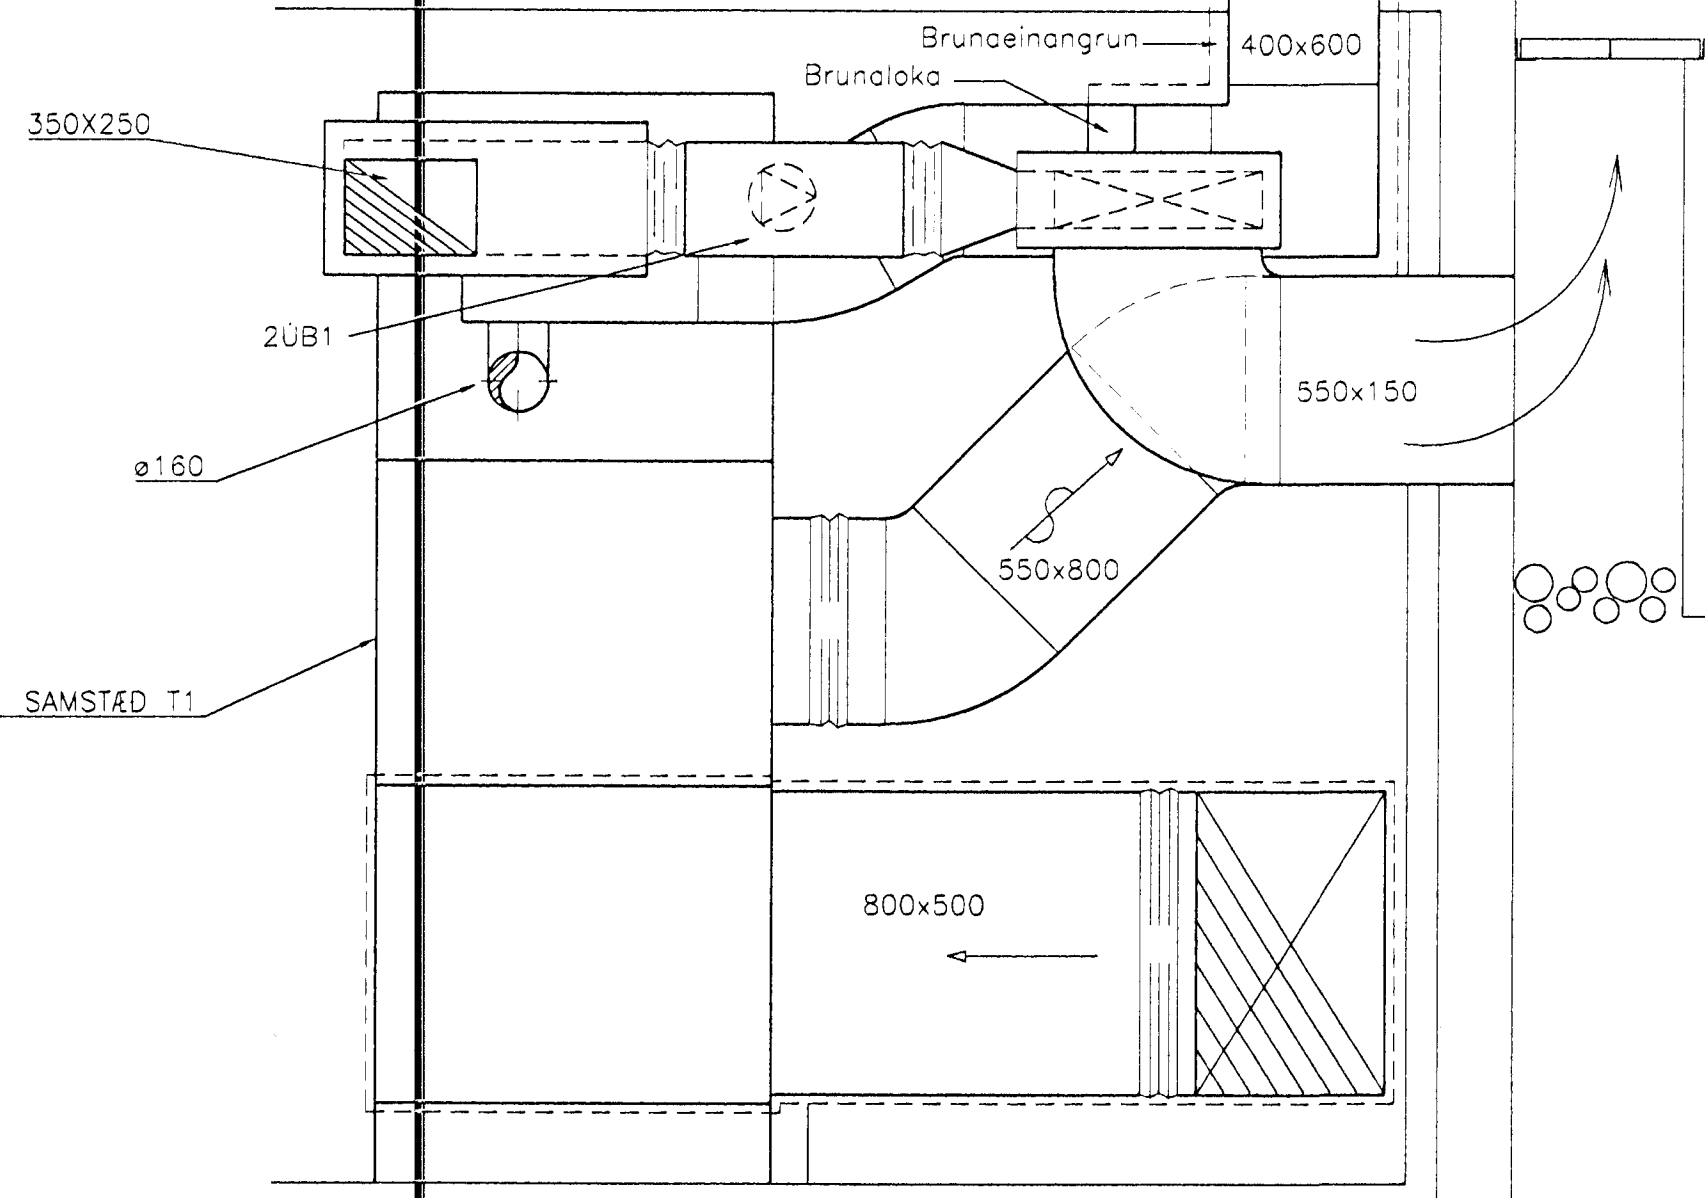

Ristor, 12stk. TVB-200
fró FAREX (R.06)

Móisetning rista kemur fram á teikningum
arkitekta, sjá teikningu nr. 244

Tvöbrötin útlöftsrist frá 1. þfanga

1
13/29

SNID
M. 1:20

2
13/29

SNID
M. 1:20

Byggingakennitala af Hafnarfjarðar
Atgætt þann
24 FEB. 1997
Skjalgerður Halldóttir
VINNUTEIKNING
18. febr. 1997