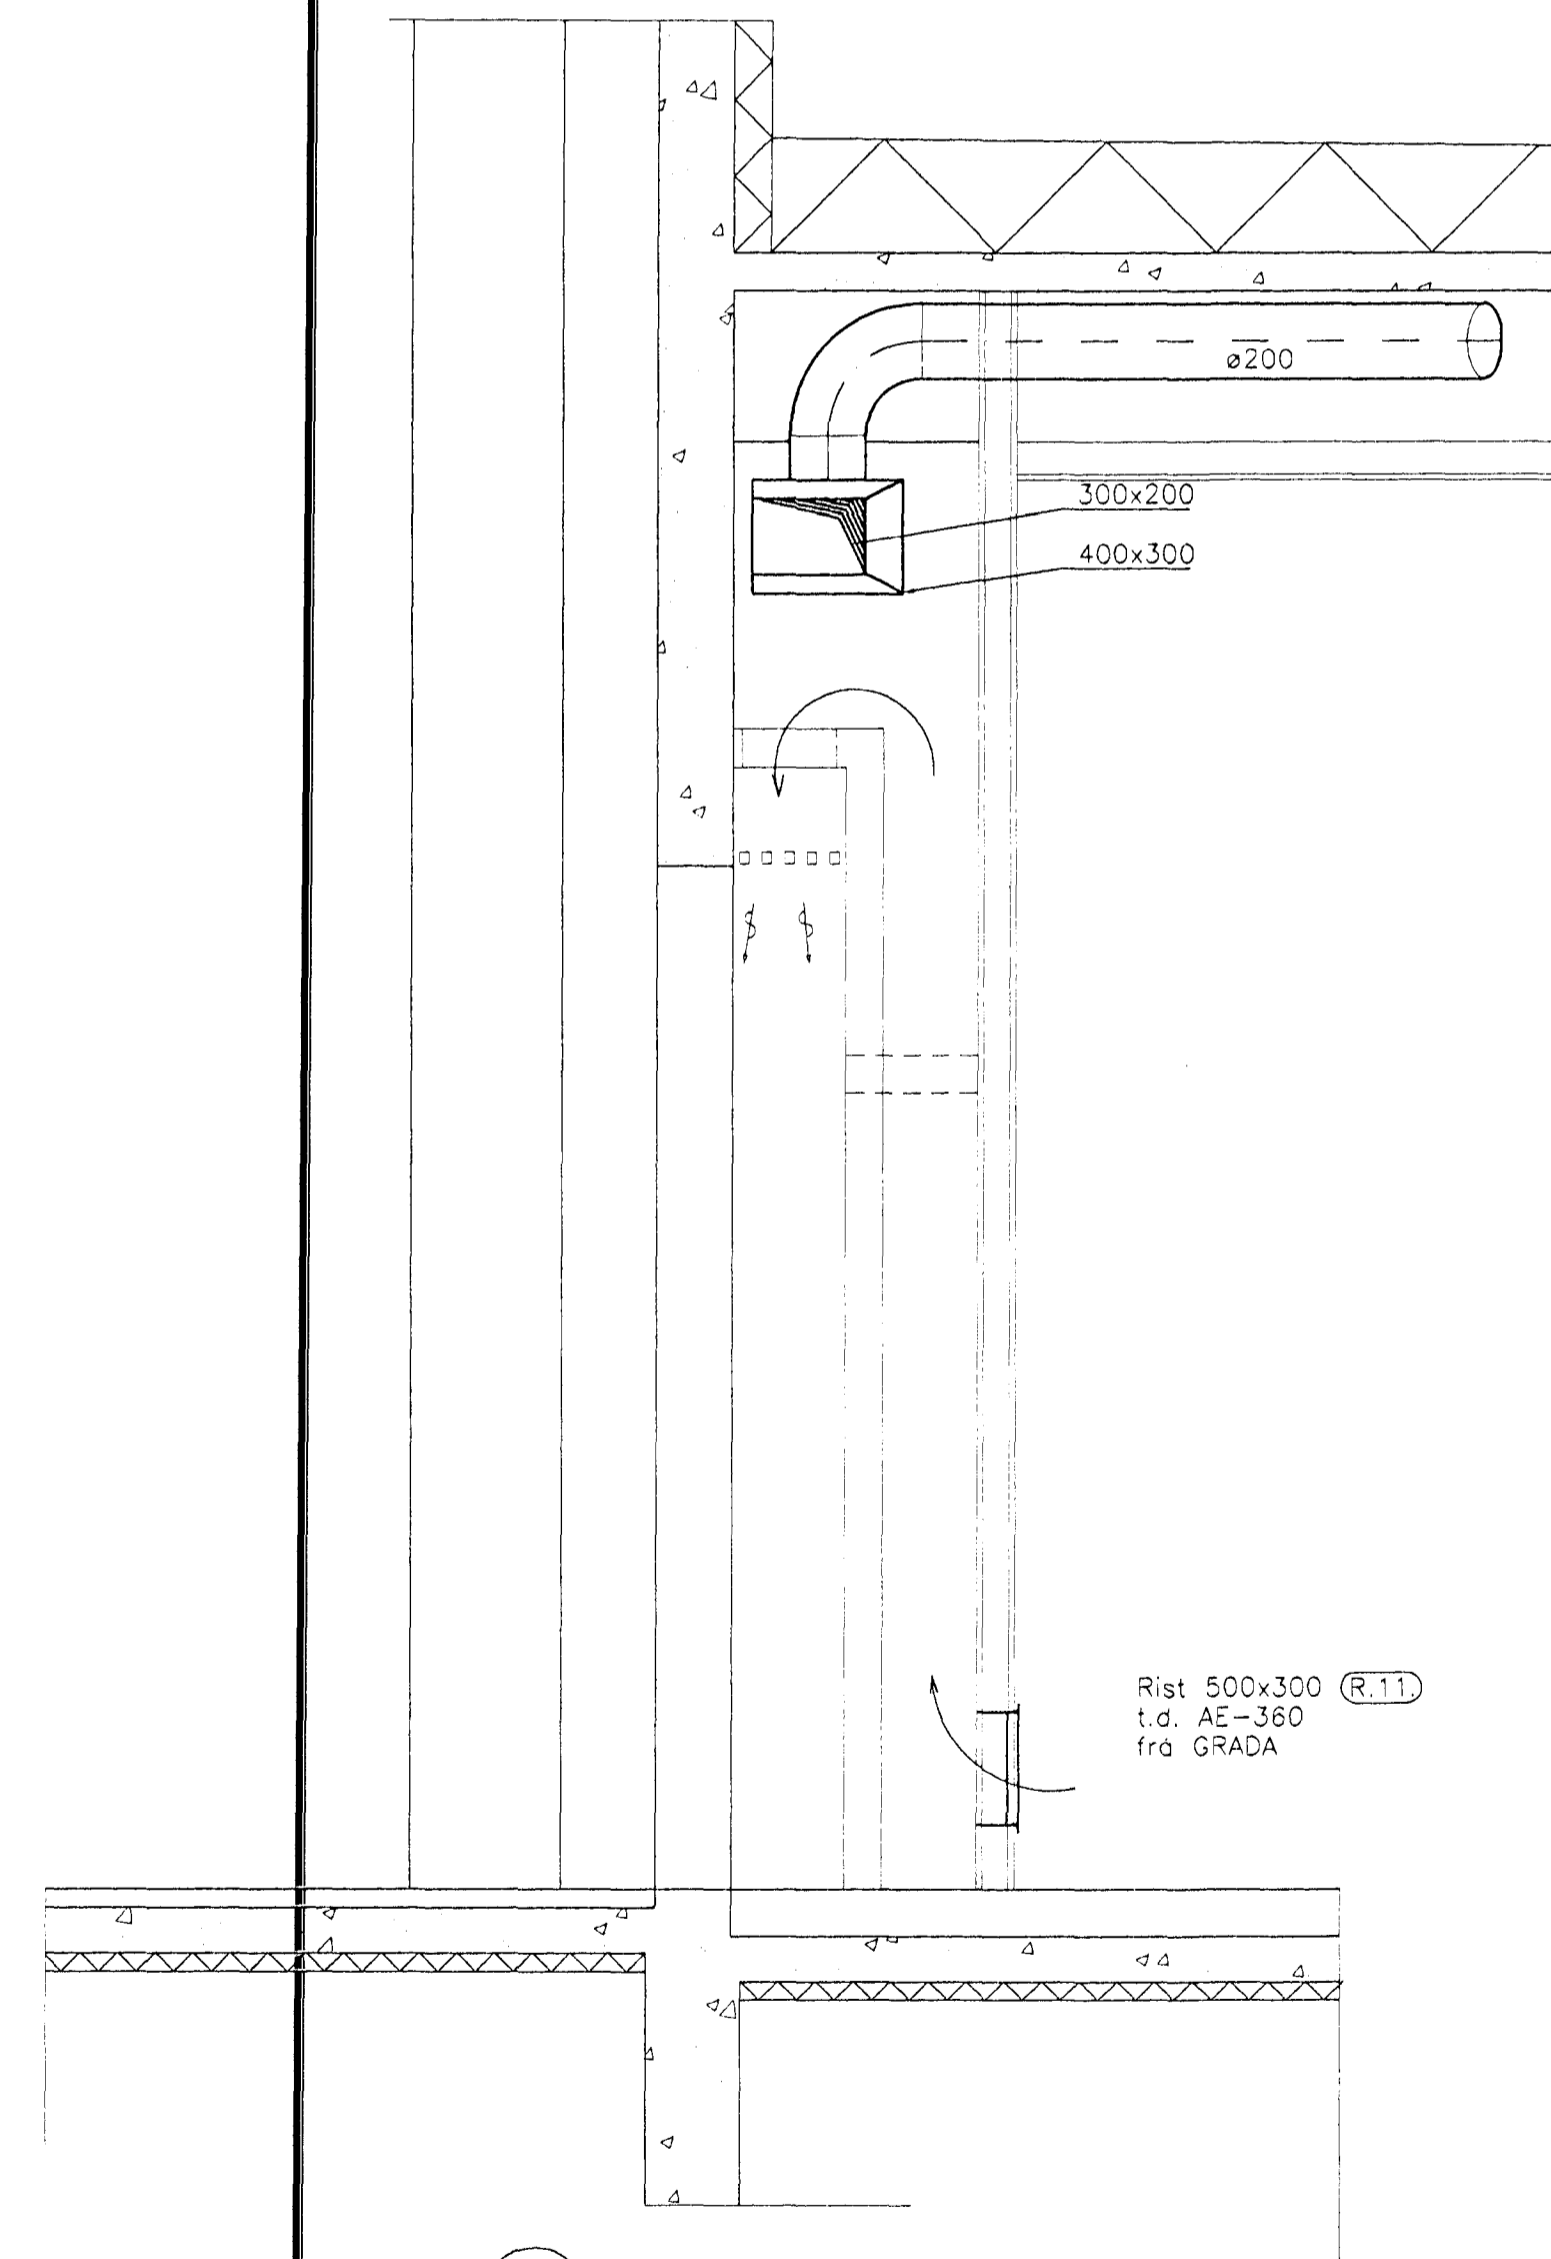

1 Snið M. 1:50

2 Snið M. 1:20

3 Snið M. 1:20

Rist+Box t.d. TCB/FPD frá FAREX

SNID Í DREIFARA

MÆLIKVARDI

2. JAN. 1997

VERA NR. 099LG125	Byggingafræðingur Alfreit Þann	23 JAN. 1997
LOFTRÆSTIKERFI SNID	23 JAN. 1997	
LAGNATÆKNI HF. LAUGAVEGI 168 105 REYKJAVÍK Sími: 311 8111	Byggingafræðingur Sigurður Halldórsson	
NR. DAGS Breyting	AF	SAVA: <i>Sigurður Halldórsson</i> 300346-3409

VERA NR. 099LG125	SKALA 1:50
REKNA: FSK/HBG	SKALA 1:20
TEKNA: AHS	BLAÐ NR. L.25
PAGE 10-1992	