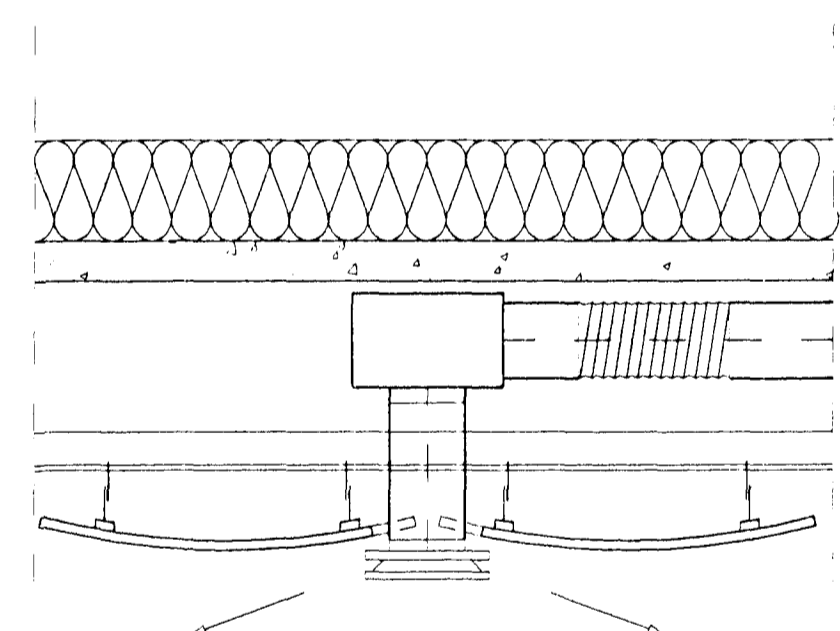

1 Snið M. 1:50

2 Snið M. 1:20

3 Snið M. 1:20

Rist+Box t.d. TCB/FPD frá FAREX

SNID Í DREIFARA

MÆLIKVARDI

2. JAN. 1997

VERA NR. 099LG125	Byggingafræðingur Alfreit Þann	23 JAN. 1997
LOFTRÆSTIKERFI SNID	23 JAN. 1997	
LAGNATÆKNI HF. LAUGAVEGI 168 105 REYKJAVÍK Sími: 311 8111	Byggingafræðingur Sigurður Halldórsson	
NR. DAGS Breyting	AF	SAVA: <i>Sigurður Halldórsson</i> 300346-3409

VERA NR. 099LG125	SKALA 1:50
REKNA: FSK/HBG	SKALA 1:20
TEKNA: AHS	BLAÐ NR. L.25
PAGE 10-1992	