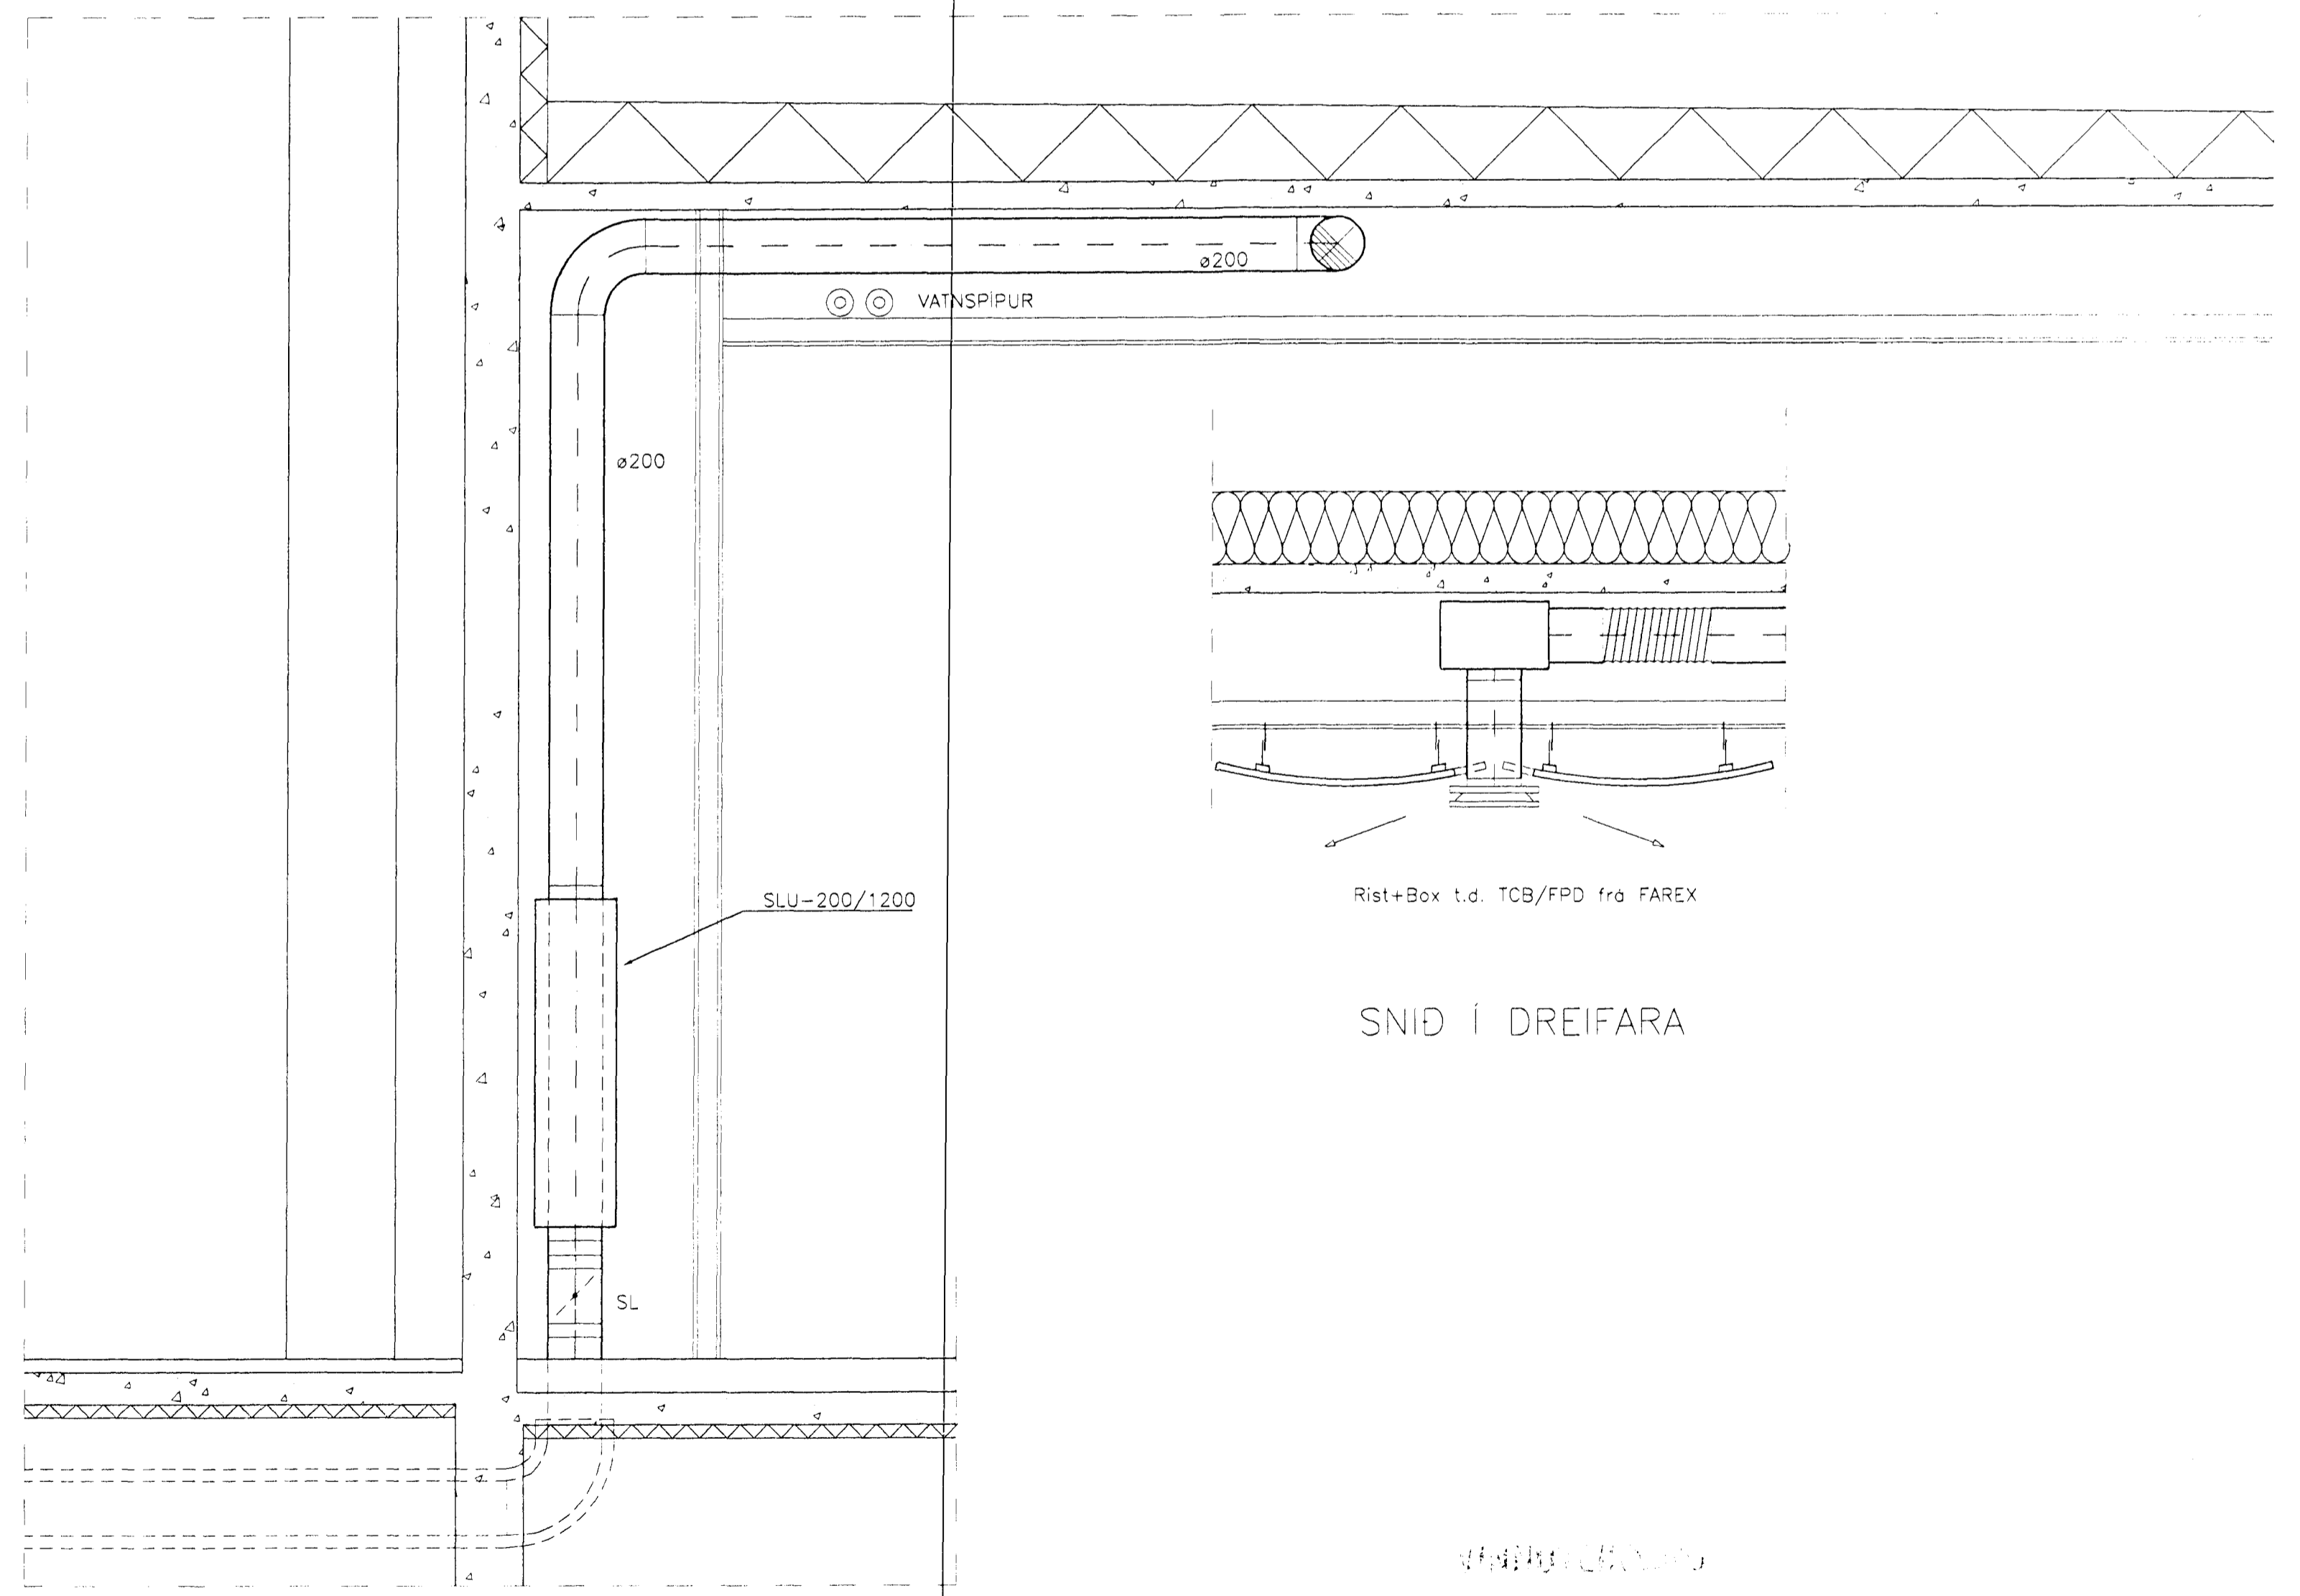

1 Snið M. 1:50

2 Snið M. 1:20

3 Snið M. 1:20

Rist+Box t.d. TCB/FPD frá FAREX

SNID Í DREIFARA

MÆLIKVARDI

2. JAN. 1997

VERA NR. 099LG125	Byggingafræðingur Alfreit Þann	23 JAN. 1997
LOFTRÆSTIKERFI SNID	23 JAN. 1997	
LAGNATÆKNI HF. LAUGAVEGI 168 105 REYKJAVÍK Sími: 311 8111	Byggingafræðingur Sigurður Halldórsson	
NR. DAGS Breyting	AF	SAVA: <i>Sigurður Halldórsson</i> 300346-3409

VERA NR. 099LG125	SKALA 1:50
REKNA: FSK/HBG	SKALA 1:20
TEKNA: AHS	BLAÐ NR. L.25
PAGE 10-1992	