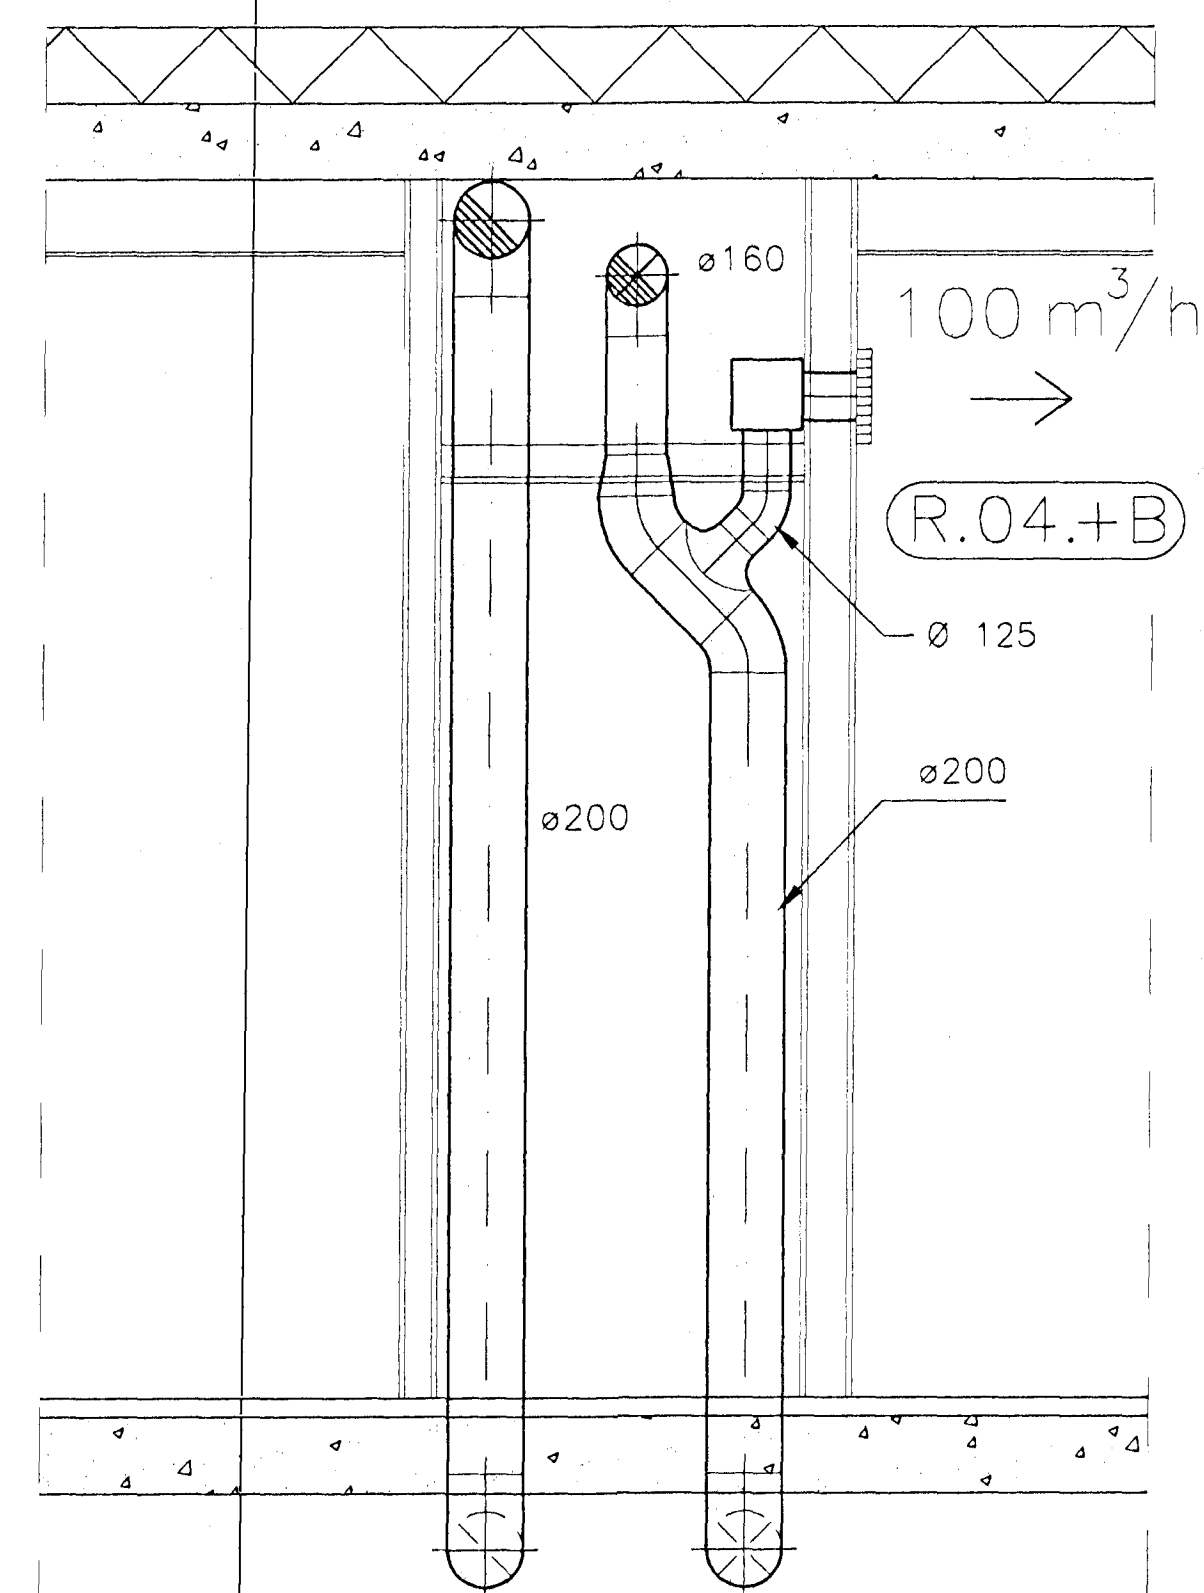

1
14/28 Snið
M. 1:20

2
14/28 Snið
M. 1:20

3
14/28 Snið
M. 1:20

VINDMI TEIKNING

2. ú. nóv. 1996

SAFNADARHEIMILI OG TÓNLISTARSKÓLI VÍÐ HAFNARFJARDARKIRKJU

VERK NR.
099LS028

LOFTRÆSTIKERFI
SNÍÐ

SAVD: Fúti S. Sturluson 300346-3409

BLAD NR: L.28