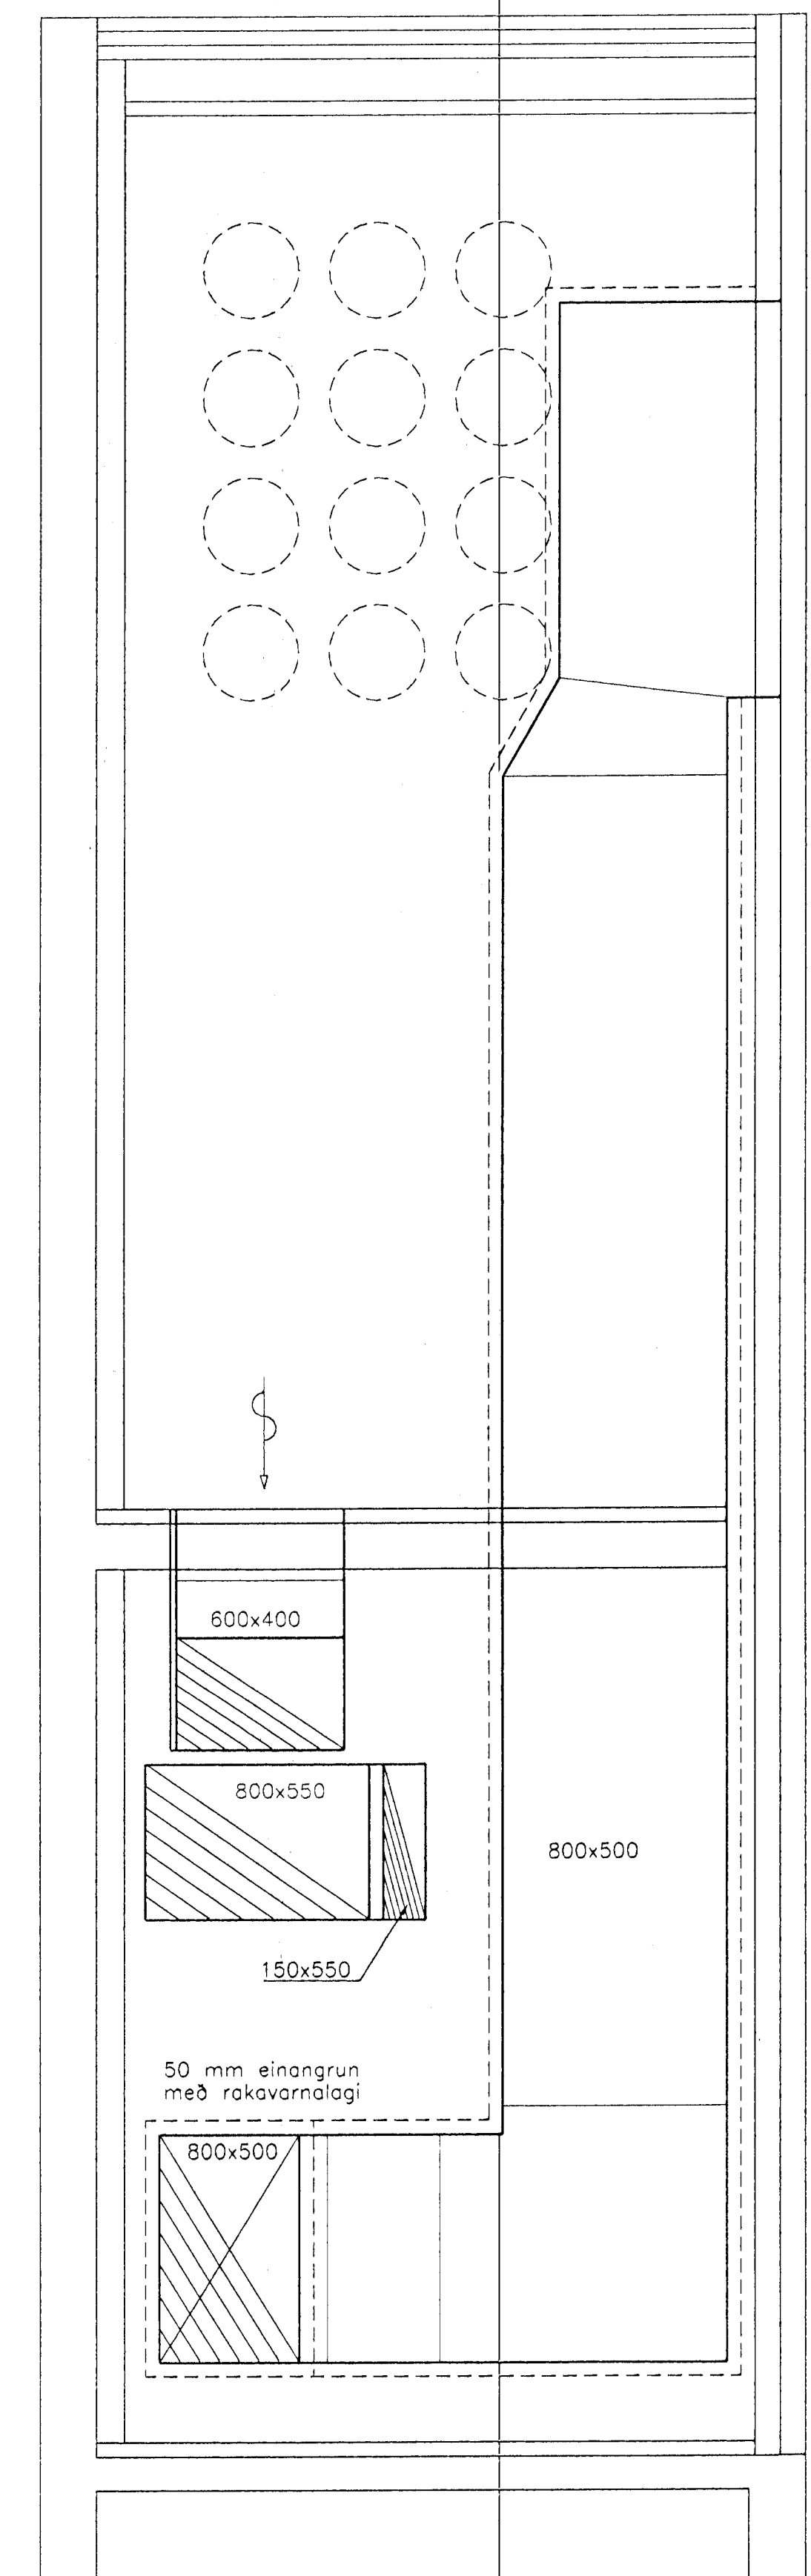

1
13/29

Snið
M. 1:20

2
13/29

Snið
M. 1:20

Útiloftsrist, búið að er að setja hana upp

VINNUTEIKNING
2. d. nóv. 1996

SAFNADARHEIMILI OG TÓNLISTARSKÓLI VID HAFNARFJARDARKIRKJU		VERK NR: 099LS029
LOFTRÆSTIKERFI SNID		KVARD 1:20
LAGNATÆKNI HF. LAUGAVEGI 168 105 REYKJAVIK Sími: 91-621250		REKNI: FSK/HBG
SAVR: <i>Júli S. Jónsson</i> 300346-3407		TEKNI: AHS
29 JAN. 1997		DAGS: 8-1994
Bláa Spirtur Halldórsson		BLAD NR: L.29