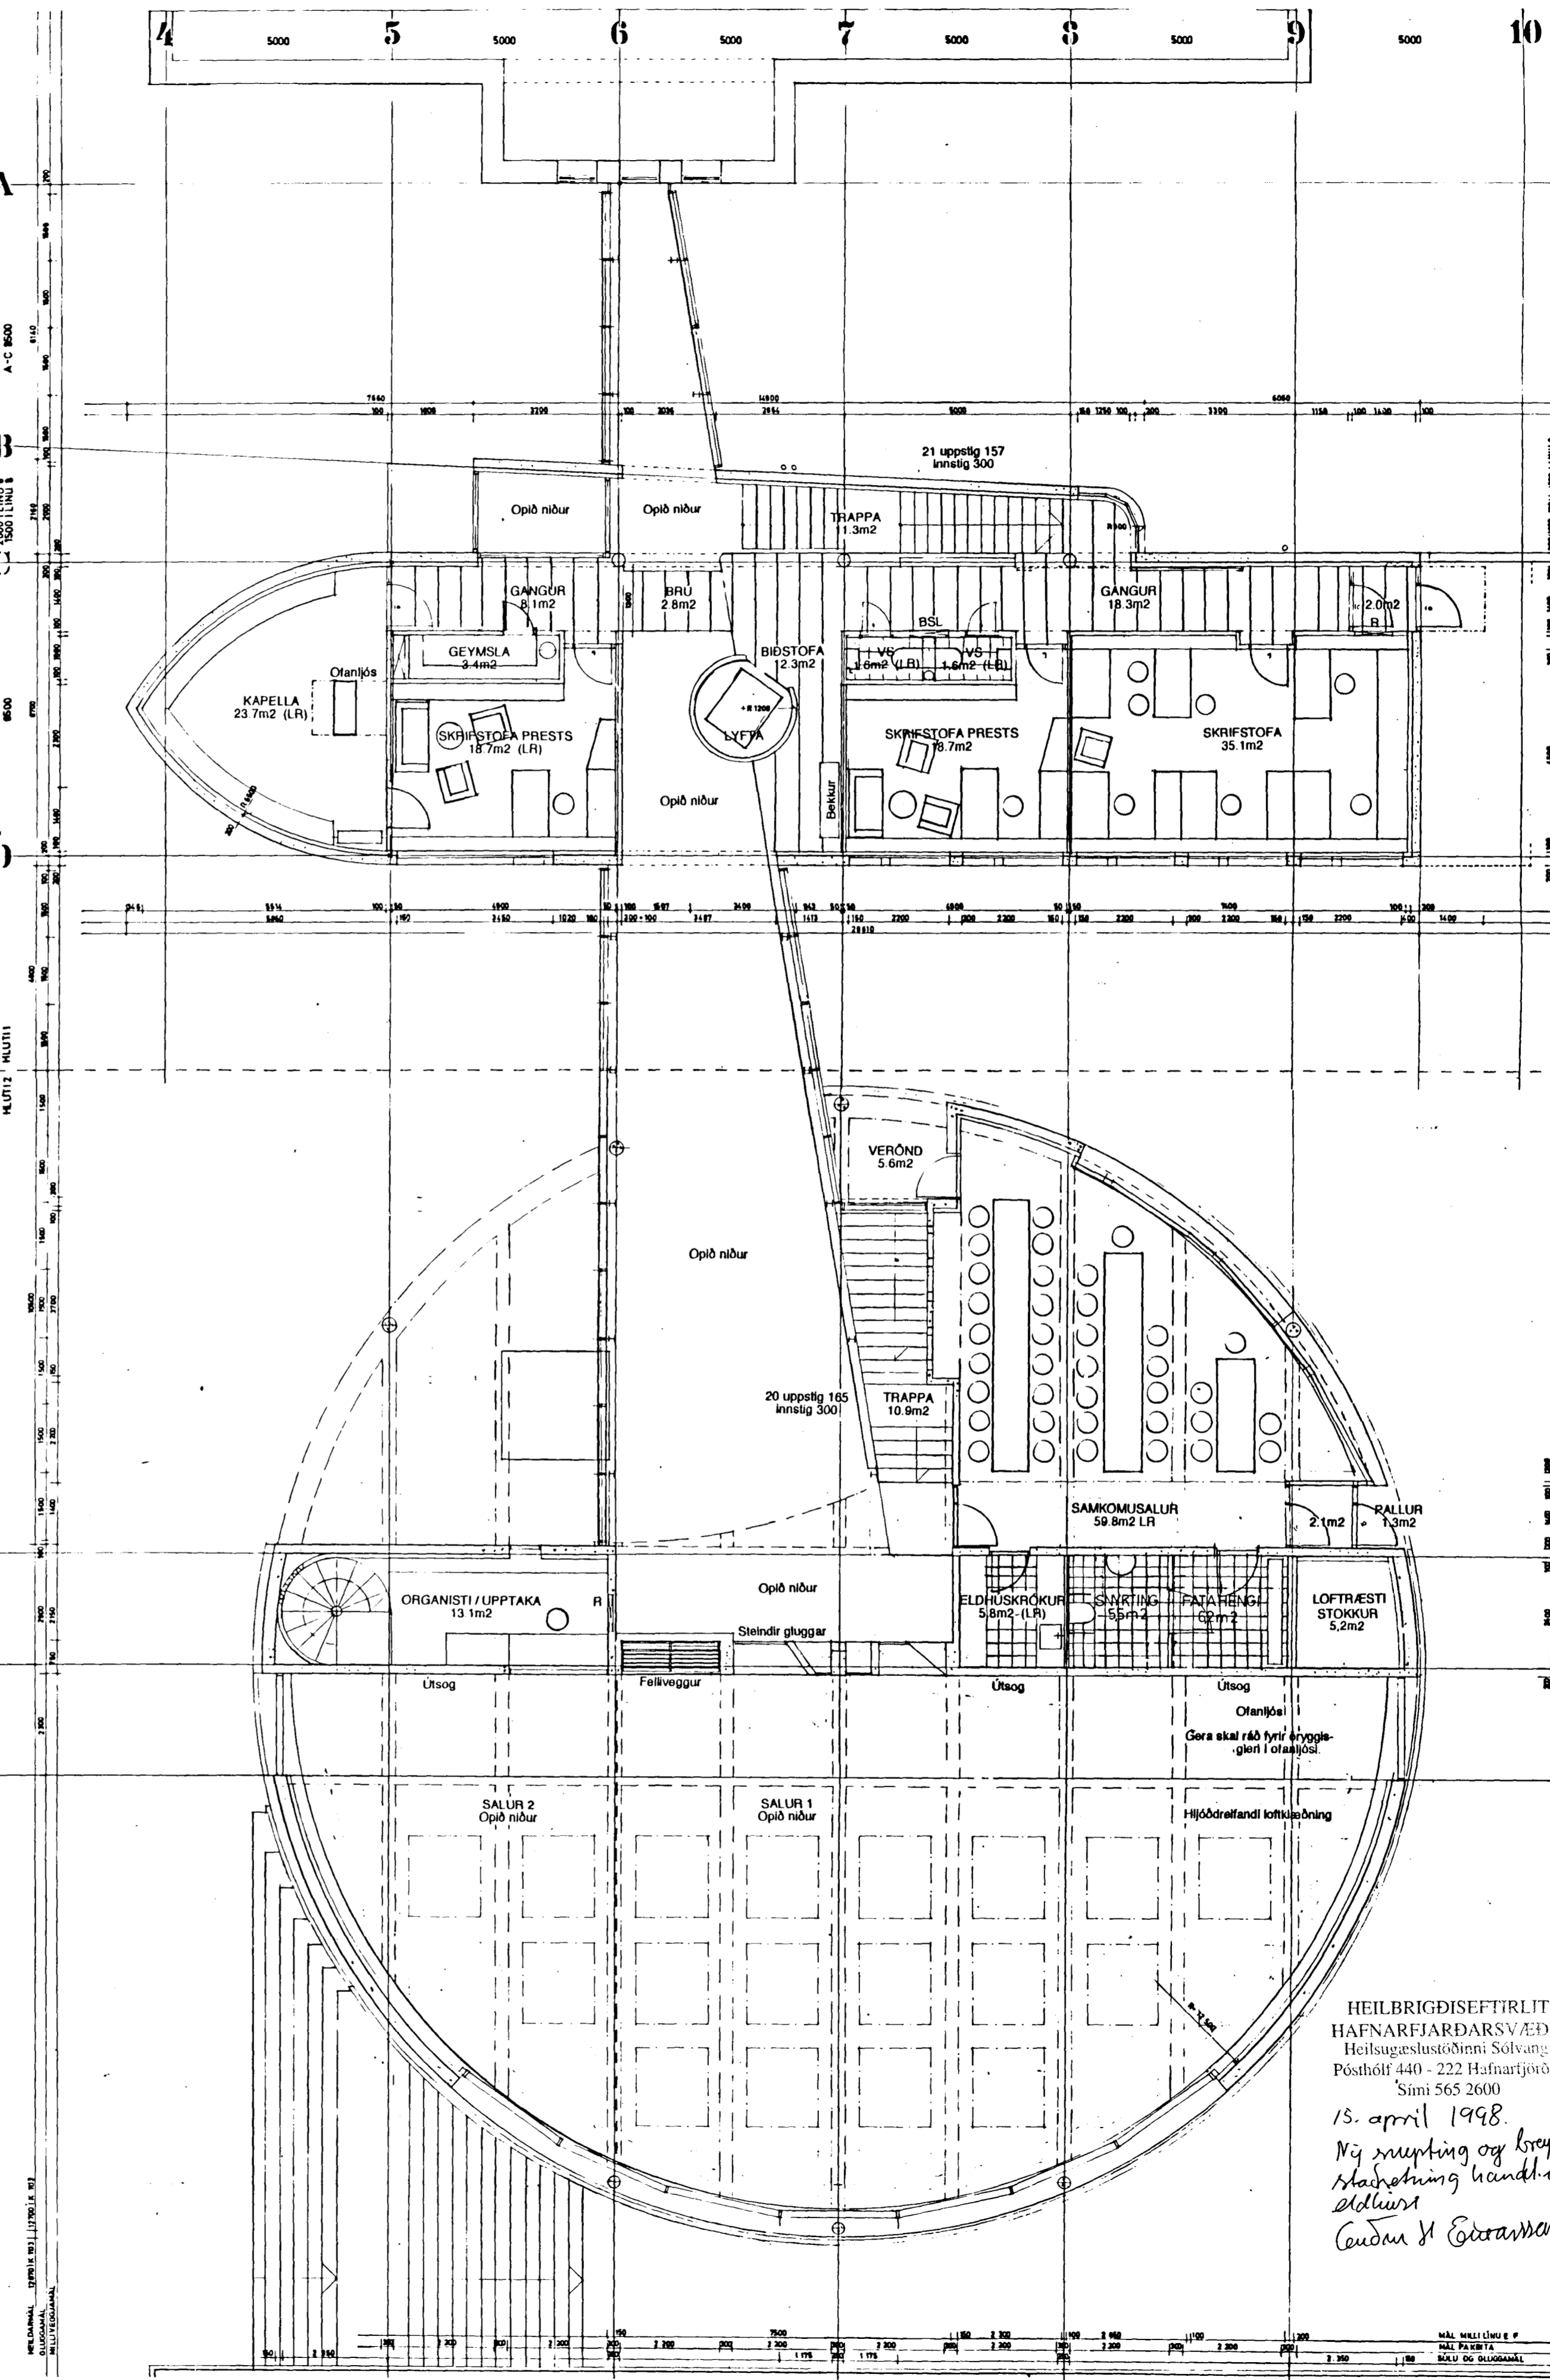

1.HÆÐ K:3.93

2.HÆÐ K:7.23

C 03.02.98 BÆTT VÍÐ SNYRTINGU I ELDHÚSI - 1.HÆÐ HDA
B12.08.97 HURD MLLI KAPELLU OG SKRIFSTOFU PRESTS HURD Á LÖMUM I GEYMSLU VÍÐ KAPELU BEKKUR VÍÐ FATAHENG OG SNYRTINGAR FELÐUR HURD FRA KIRKJU ÖPNAST I NNI SAFNADARHEIMILI
A 30.06.95 BREYTT ÚTLIT HLJÓÐDREIFANDI LOFTAKLÆDNINGAR I SAFNADARSAL BREYTT STAÐSETNING FATAHENGIS OG SNYRTINGAR VÍÐ SAMKOMUSAL 24 GLERSTEINAR I STAÐ HRINGGLUGGA VÍÐ TRÖPÐUR HRINGBYGGINGAR NÍÐURKLÆTT LOFT I HLUTA SAMKOMUSALAR. STIGAPALLI I HRINGBYGGINGU BREYTT HRINGGLUGGI SKRST PRESTI/FORSAL. FELÐUR NÍÐUR HURD KAPELLA/SKRIFSTOFA PRESTS FELÐ NÍÐUR RYMI FYRIR FELLIVEGG STAÐKÁÐ HURÐINNI SAFNADARSAL MINKUÐ BREYTT FYRIRKJULAG INNRETTINGA I ELDHÚSI NÍÐURGRAFIR ÚT VEGGIR HRINGBYGGINGAR EINANGRADIR AD UTAN NY HANDLAÐI ELDHÚSI STAÐSETNINGU HURÐAR ELDH/TÆKNIR. BREYTT BÓGALAGAD FORM VEGGJAR FÖRSAL BREYTT JINNRETTINGU, BEKKUR LEISDUR. HANDLAUS SNYRTINGARHH FLUTT YFIR Á GAGNSTÆÐAN VEGG EIN PVAGSKÁL Á SNYRTINGUM VÍÐ FATAHENG FESTAR Á VEGG.