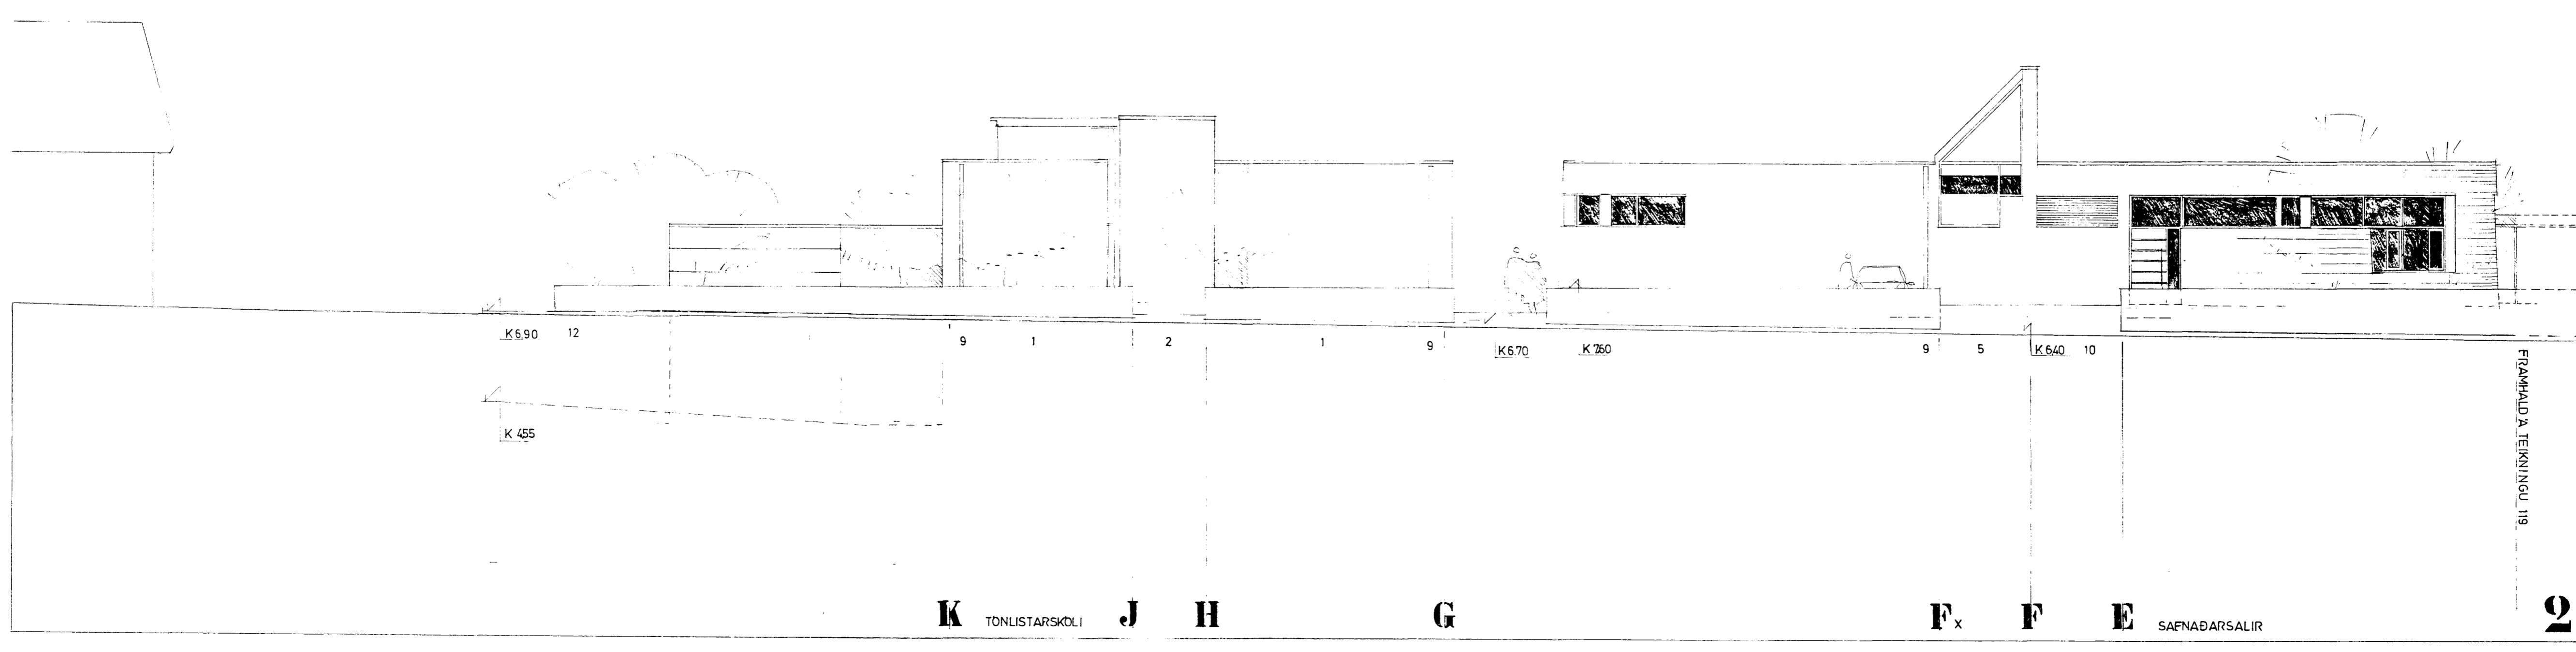

ÚTLIT AÐ STRANDGÖTU  
OG AÐ SUÐURGÖTU

MÆLIKVARÐI  
1: 100

DAGSETNING  
30.06.95

TEIKN. NR.  
118 A

K TÓNLISTARSKÓLI J H G F<sub>x</sub> F E SAFNADARSALIR

FRANHALDA TEIKNINGU 119