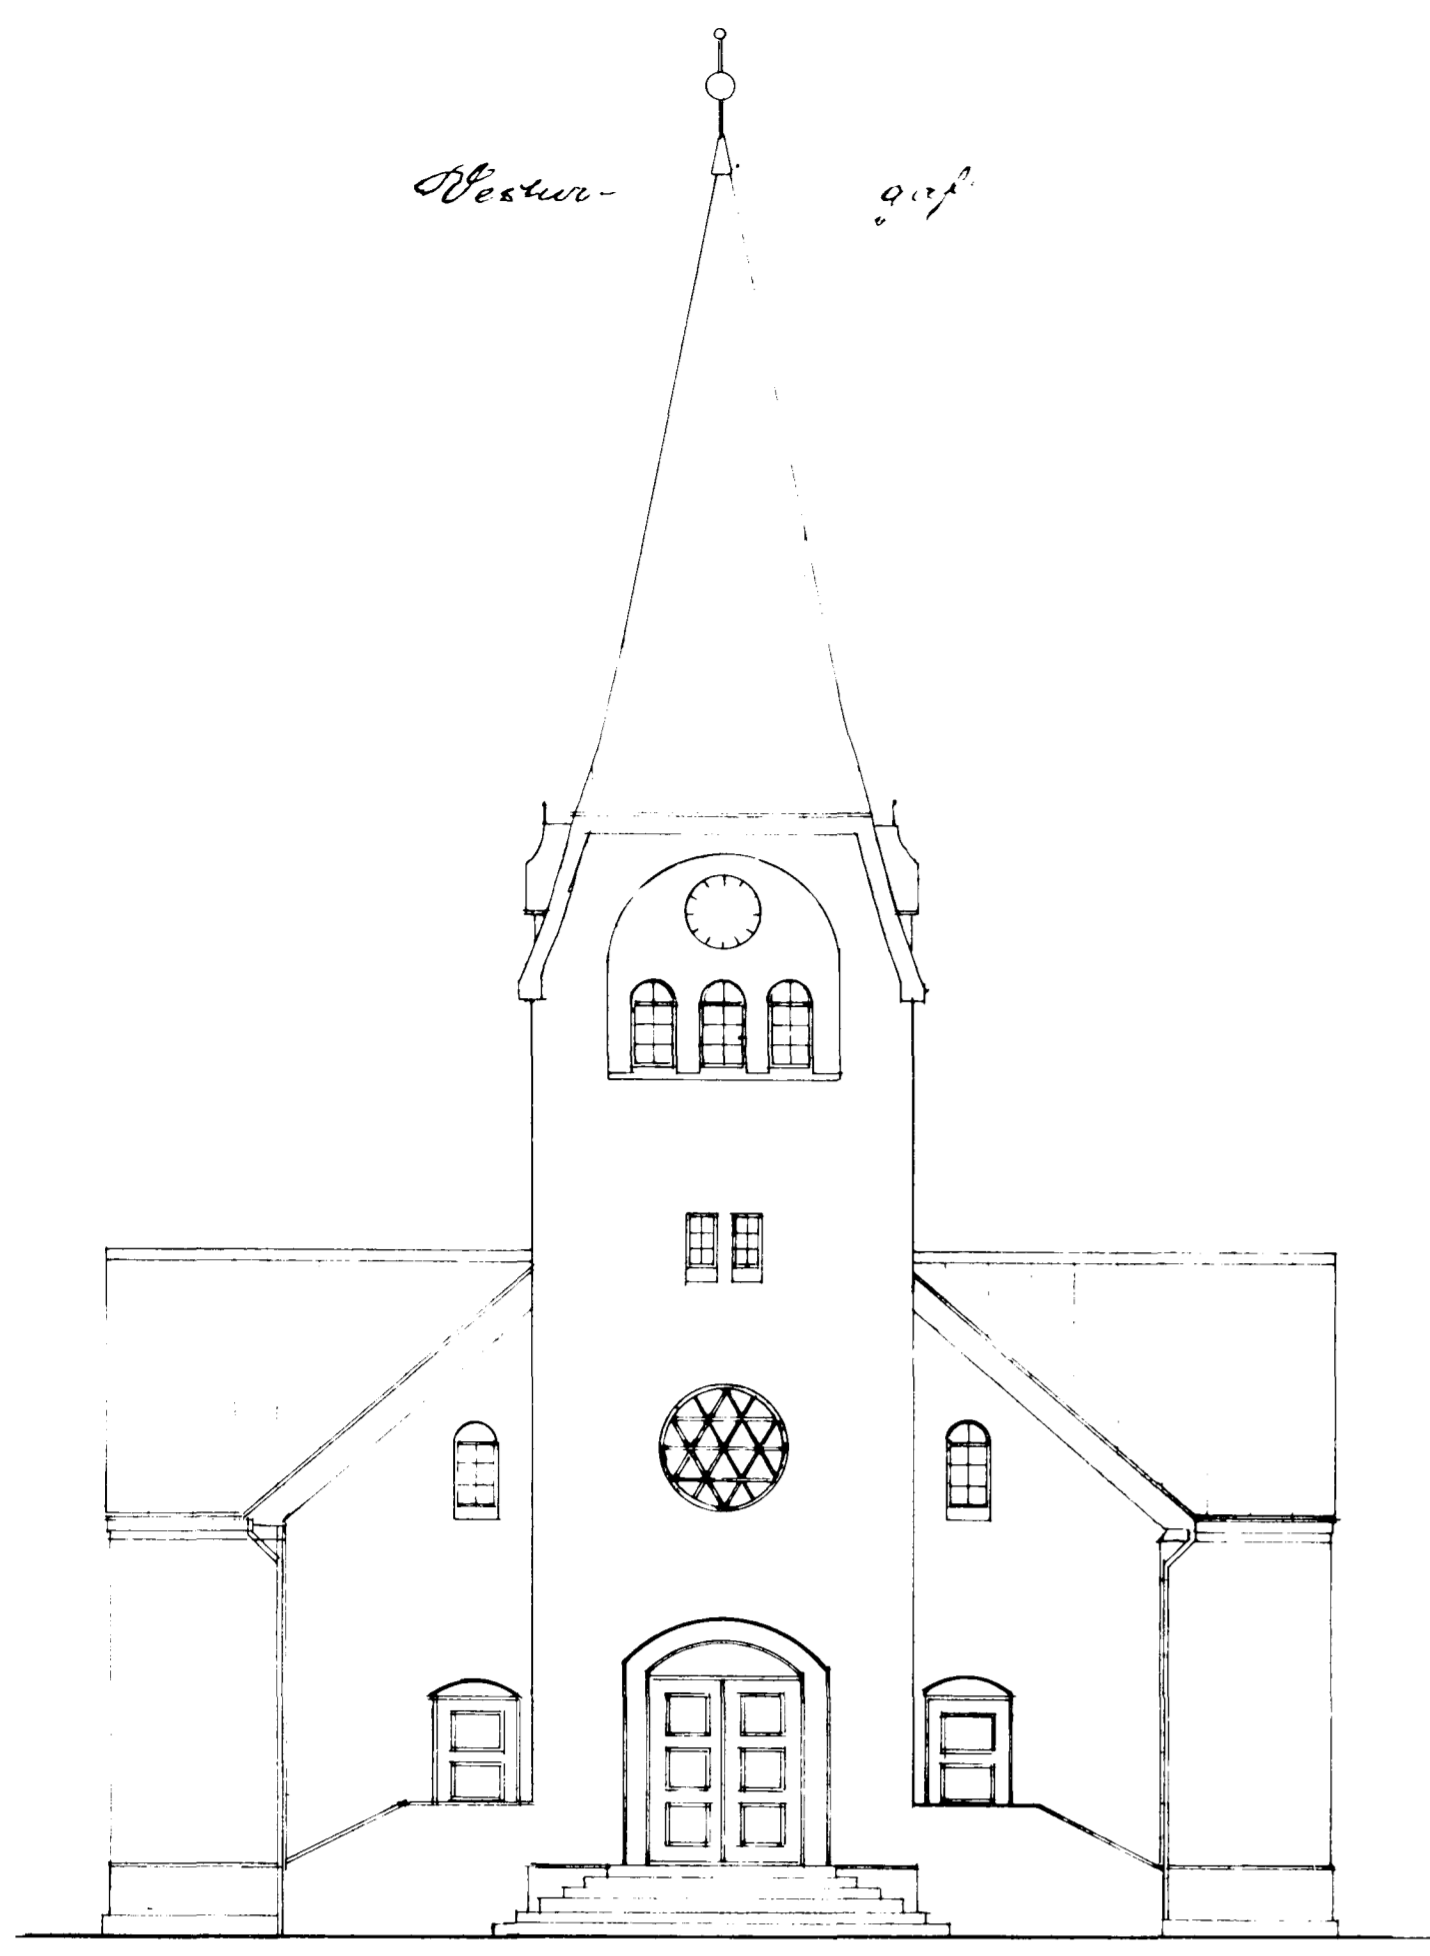

Vestur-
göf

Súðurhlíð

Mæltro 1:100

Þverstundur um hlið og stakur

Þverstundur um miðri norðurarm og Vestan stakur eins.

Þverstundur

Þverstundur um framstakur

Orgelstakur