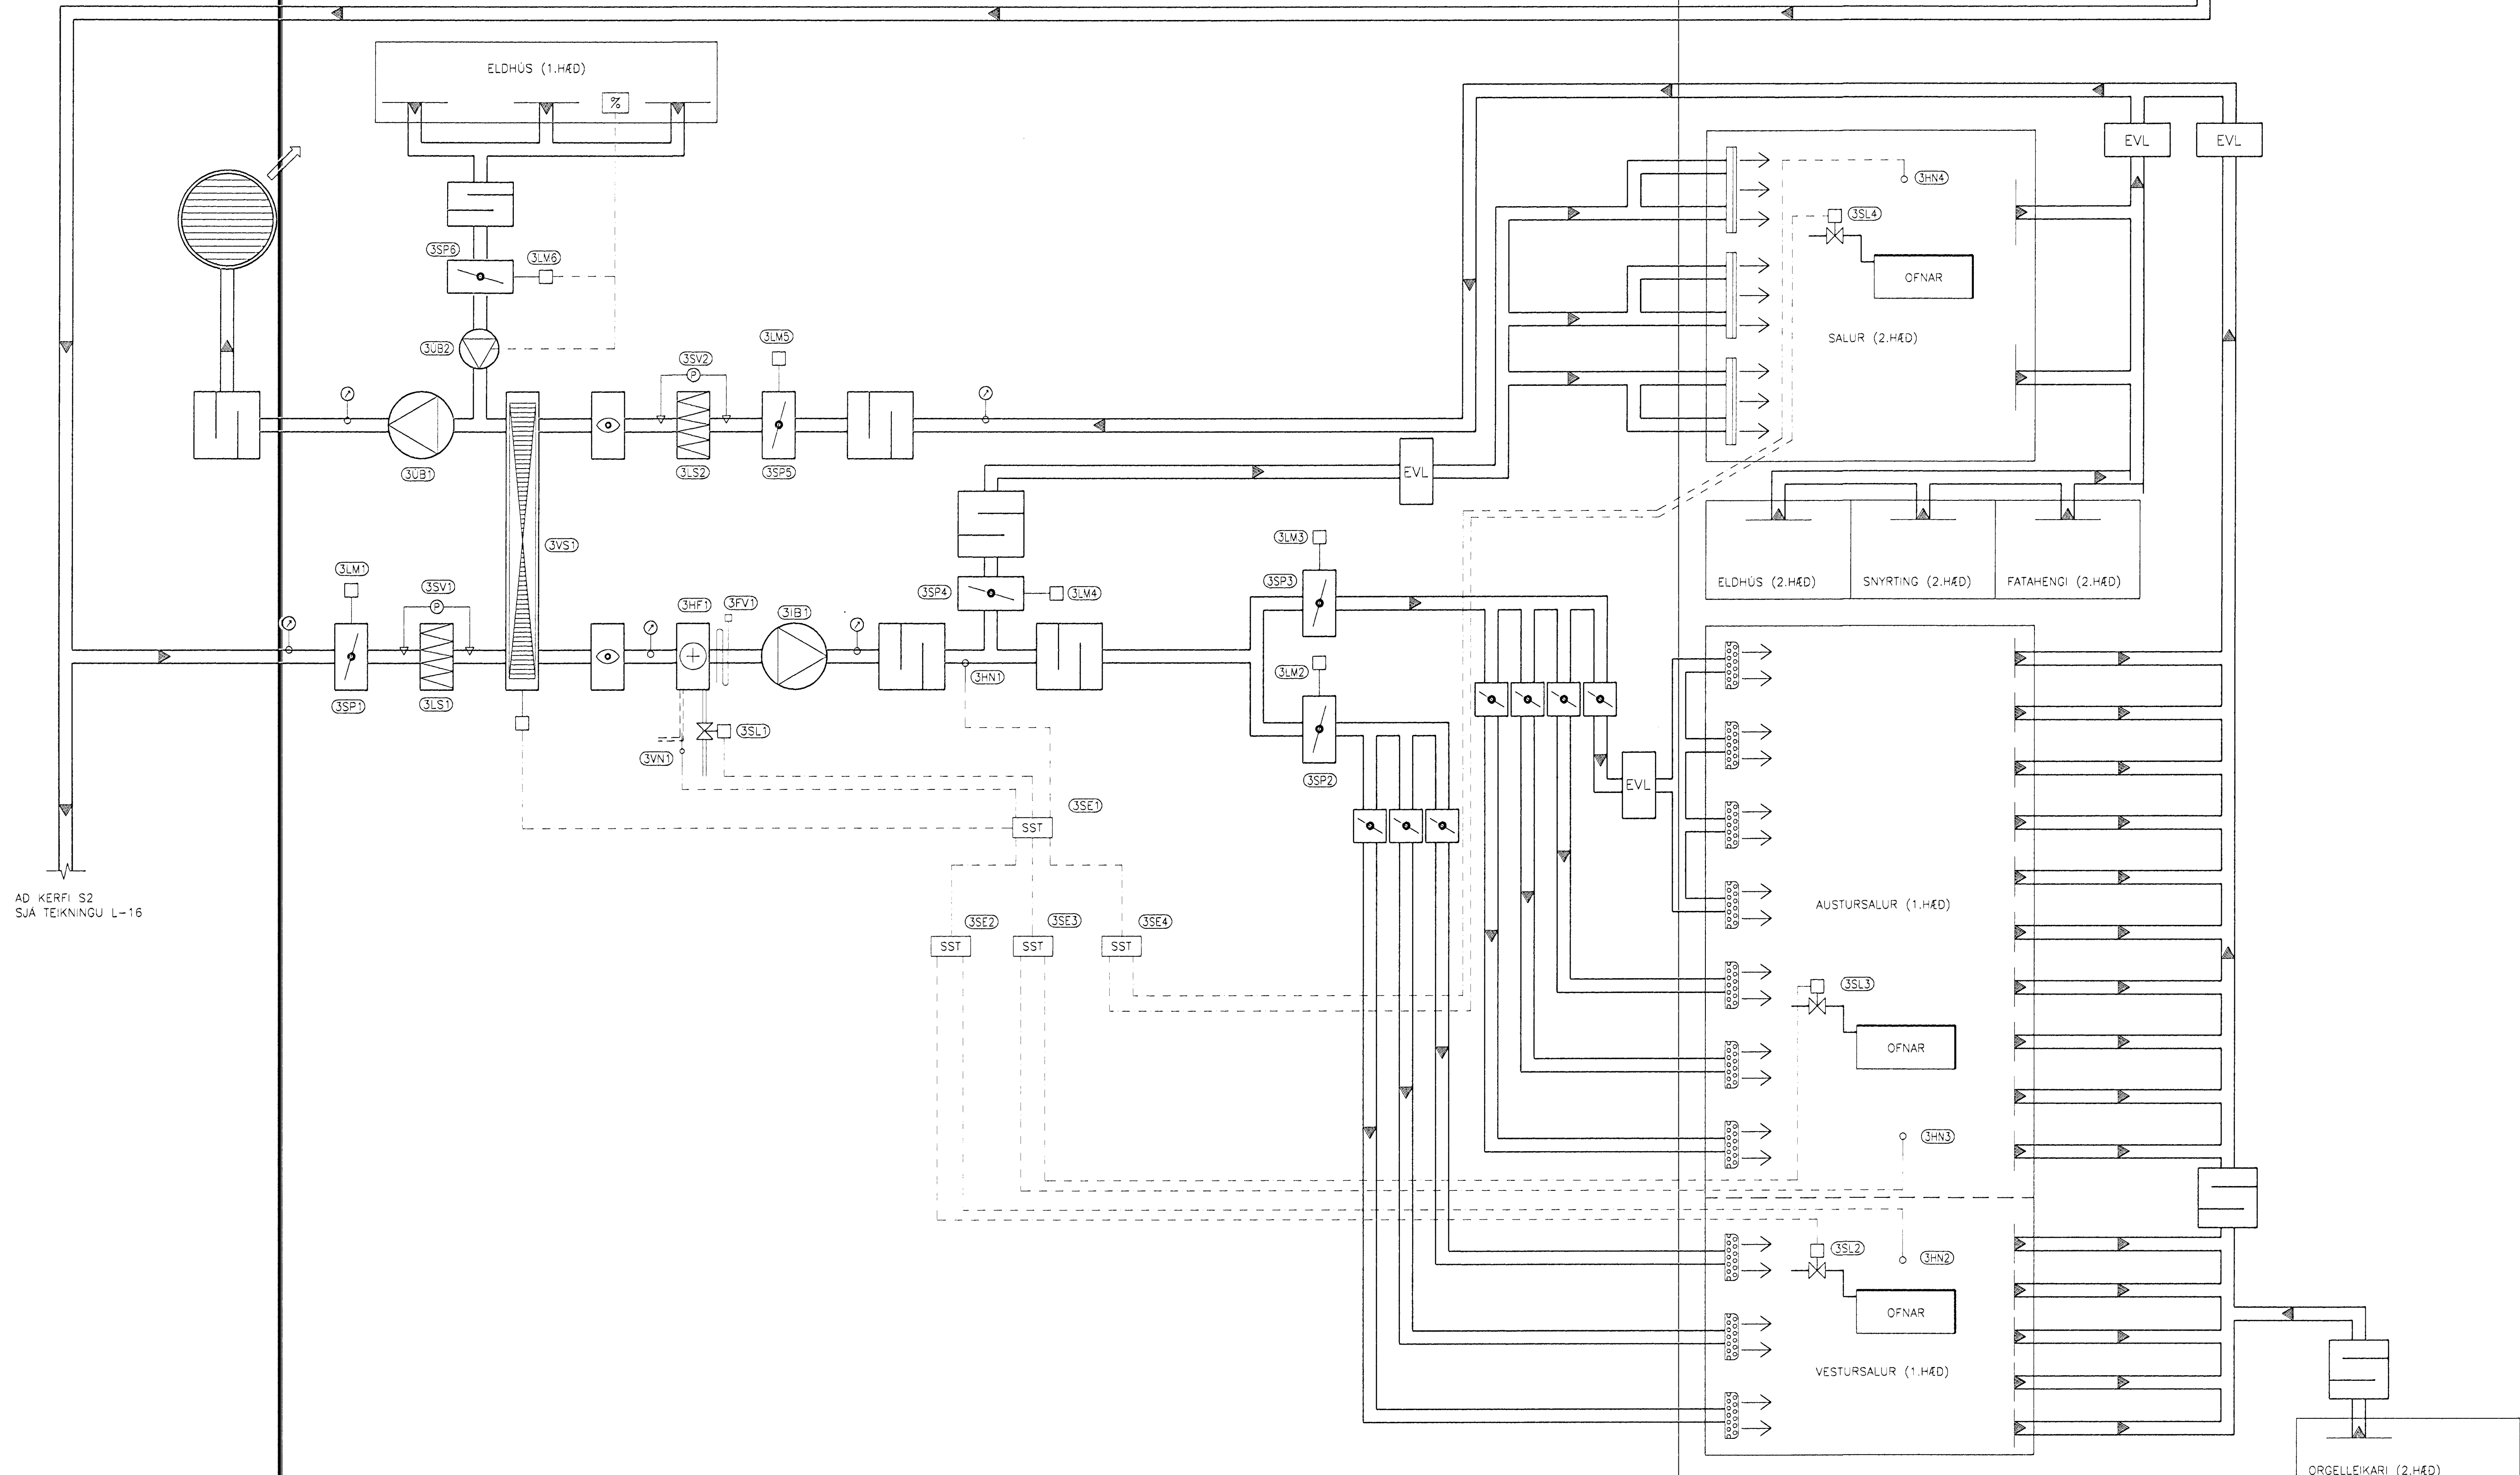

KERFISMYND, KERFI S3

NR:	DAGS:	BREYTING:	AF:

SAFNADARHEIMILI OG TÓNLISTARSKÓLI VÍÐ HAFNARFJARDARKIRKJU
 LOFTRÆSTIKERFI
 TAKNRÆN KERFISMYND

LAGNATÆKNI HF.
 LAUGAVEGI 168 105 REYKJAVÍK Sími: 91-827750

VERK NR: 099LT017
 KVARDI: ENGINN
 REIKN: FSK/AHS
 TEIKN: HBG/AHS
 DAGS: 03-1995
 BLAD NR: **L.17**