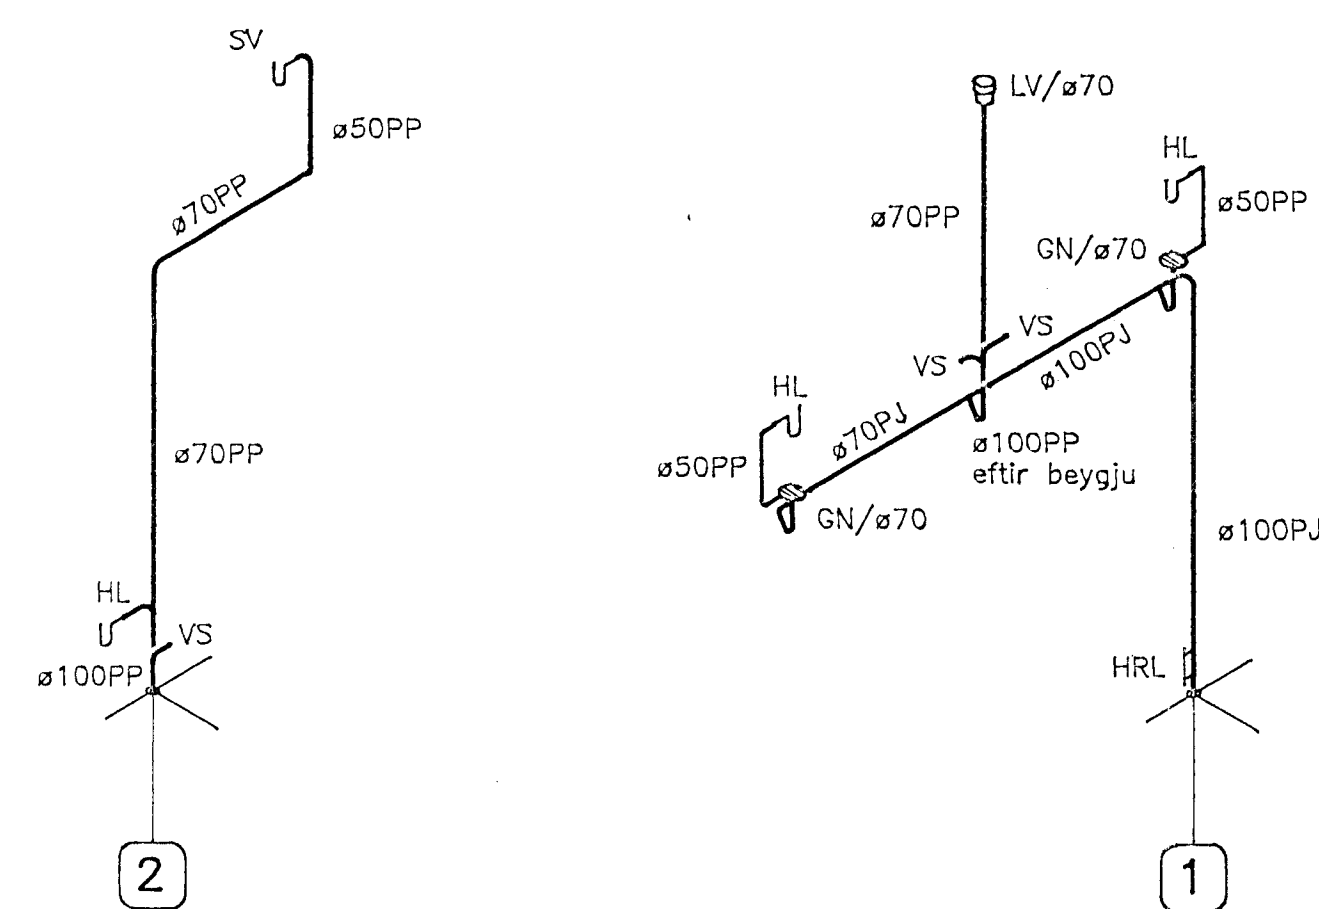

LOFTUNARVENTILL ER I MILLVEGG
 CA. 2 METRA FRÁ GÓLFI OG
 HÓLF MYNDAD UMHVERFIS VENTIL
 ÚR GRINDAREFNI. OP 250x250 ER
 SETT Á VEGG OG GATAPLATA
 300x300 SKRUFUD FYRIR OP.

RÚMMYND AF STOFNUM (FALLPÍPUM) 1:50

ÁSKILID, ELDRI
 TEIKNING ÓGILD

VINNUTEIKNING

SJÁ SKÝRINGAR Á TEIKNINGU NR. F.03

SAFNADARHEIMILI OG TÓNLISTARSKÓLI VÍÐ HAFNARFJÁRDARKIRKJU		VERK NR. 099FG204
SAFNADARHEIMILI – FRÁRENNLSKERFI GRUNNMYND 2. HÆÐAR OG RÚMMYND AF STOFNUM (FALLPÍPUM)		KVARDI 1:50
LAGNATÆKNI HF. LAUGAVEGI 168 105 REYKJAVÍK Sími: 91-621750		REIKN: FSK/HBG
NR: FEB. '94 Breytingar og viðbætur innanhúss FSK		TEIKN: HBG/FSK
DAGS: Breyting		DAGS: 02-1994
AF: SAMP: Friðrik S. Kristjánsson 300346-3409		BLAD NR: F.04A