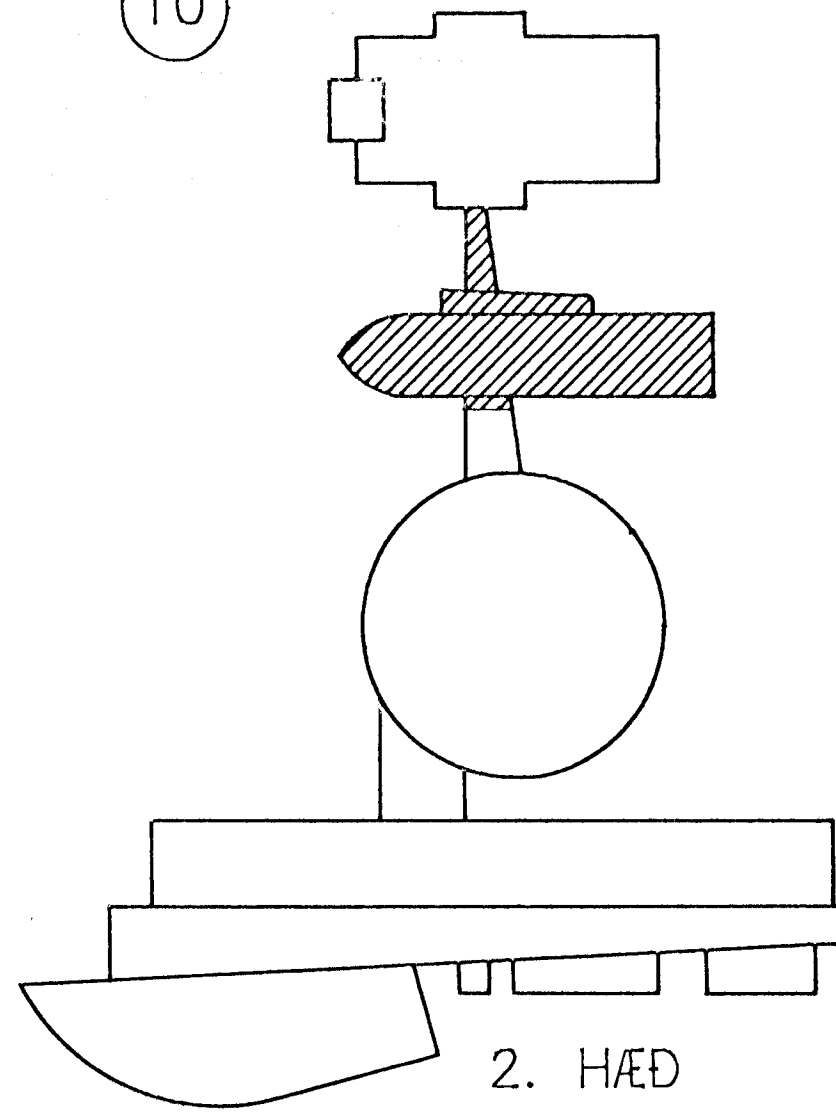

LOFTUNARVENTILL ER I MILLVEGG
 CA. 2 METRA FRÁ GÓLFI OG
 HÓLF MYNDAD UMHVERFIS VENTIL
 ÚR GRINDAREFNI. OP 250x250 ER
 SETT Á VEGG OG GATAPLATA
 300x300 SKRUFUD FYRIR OP.

RÚMMYND AF STOFNUM (FALLPÍPUM) 1:50